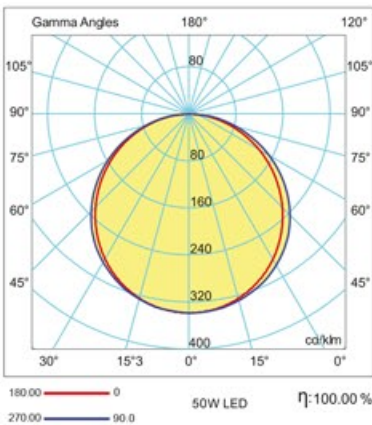

Lichtverteilungskurve Light Distrubition Curve

Technische Zeichnung Techniqual Drawing

Anwendungsbereiche Fields of Application

Seilabhängungen Suspension Set

Artikel-Nr. Code No	Typ. Type	Produkt Product	Seillänge Pendant Dimensons (mm)
321175	Dreifach / Triple	Ø 40-60cm	1500
321174	Dreifach / Triple	Ø 40-60cm	5000
321177	Vierfach/ Quadruple	Ø 90-120cm	1500
321176	Vierfach/ Quadruple	Ø 90-120cm	5000

Produktdetails Prodcut Details

Artikel-Nr. Code No	Leistung Power (W)	Lichtstrom Luminous Flux (lm)	Lichtfarbe Colour Temp. (K)	Lichtausbeute Luminous Effic. (lm/W)	Farbwiedergabe Colour Reproduction (RA/CRI)	Maße Dimensions (mm) a b c	Paketvolumen Package Volume (m³)	Gewicht Package Weight (kg)
BL-R-400-UD	2 x 32	2 x 3360	3000 / 4000 / 6500	105	>80	400x80x80	0,024	3,00
BL-R-600-UD	2 x 50	2 x 5100	3000 / 4000 / 6500	102	>80	600x80x80	0,050	4,92
BL-R-900-UD	2 x 75	2 x 7650	3000 / 4000 / 6500	102	>80	900x80x80	0,108	7,80
BL-R-1200-UD	2 x 100	2 x 10200	3000 / 4000 / 6500	102	>80	1200x80x80	0,188	10,60
BL-R-1500-UD	2 x 125	2 x 12750	3000 / 4000 / 6500	102	>80	1500x80x80	0,270	13,20
BL-R-1800-UD	2 x 150	2 x 15300	3000 / 4000 / 6500	102	>80	1800x80x80	0,310	15,80