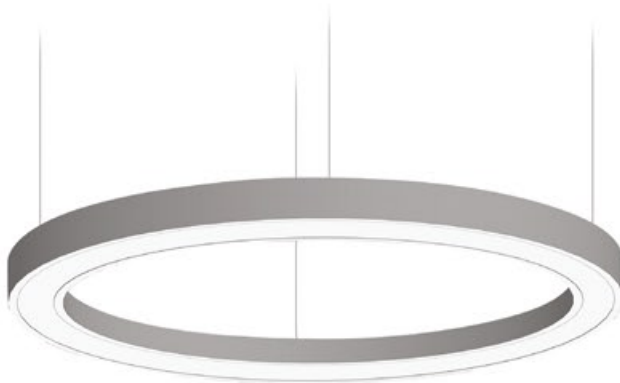

Ringförmige Pendelleuchte Ring Pendant Light

www.lecar-licht.de

BLACK-LINE Round Up & Down BLACK-LINE Round Up & Down

- Seilabhängung ● Decken- Wandanbau
- Pendant Surface Mounted

Gehäuse Housing	Aluminium-Strangpressprofil Extruded Aluminum	Netzspannung AC Input Voltage (V)	220-240	Betriebsfrequenz Frequency	50-60
LED	SMD-LED	Farbwiedergabe Colour reproduction	>80	IP Schutzart IP Protection	IP40
Optik Diffuser	Opal mit hoher Lichtdurchlässigkeit High transimtion opal	Leistungsfaktor Power Fac.	>0,95	RAL Farben RAL code	9005/9006/9016
Treiber Driver	ENEC zertifiziert ENEC certified	Optionen Options	DALI- und Bewegungsmelder 1-10V Steuerung Notbeleuchtung bis zu 3 Stunden. Verschiedene Gehäusefarben elektrostatisc Pulverbeschichtung. 3000K / 4000K / 6500K		
			DALI and corridor function applications 1-10V dim application Emergency lighting until application up to 3 hours. Different RAL code electrostatic powder coating. 3000K / 4000K / 6500K		

Produktdetails Prodcut Details

Artikel-Nr. Code No	Leistung Power (W)	Lichtstrom Luminous Flux (lm)	Lichtfarbe Colour Temp. (K)	Lichtausbeute Luminous Effic. (lm/W)	Farbwiedergabe Colour Reproduction (RA/CRI)	Maße Dimensions (mm) a b c	Paketvolumen Package Volume (m³)	Gewicht Package Weight (kg)
BL-R-400-UD	2 x 32	2 x 3360	3000 / 4000 / 6500	105	>80	400x80x80	0,024	3,00
BL-R-600-UD	2 x 50	2 x 5100	3000 / 4000 / 6500	102	>80	600x80x80	0,050	4,92
BL-R-900-UD	2 x 75	2 x 7650	3000 / 4000 / 6500	102	>80	900x80x80	0,108	7,80
BL-R-1200-UD	2 x 100	2 x 10200	3000 / 4000 / 6500	102	>80	1200x80x80	0,188	10,60
BL-R-1500-UD	2 x 125	2 x 12750	3000 / 4000 / 6500	102	>80	1500x80x80	0,270	13,20
BL-R-1800-UD	2 x 150	2 x 15300	3000 / 4000 / 6500	102	>80	1800x80x80	0,310	15,80