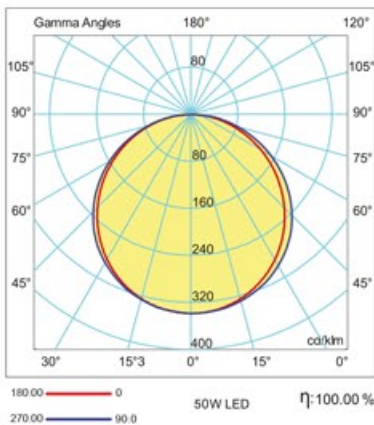

**Lichtverteilungskurve**  
**Light Distrubition Curve**

**Technische Zeichnung** **Techniqual Drawing**

**Anwendungsbereiche**  
**Fields of Application**

**Seilabhängungen** **Suspension Set**

Artikel-Nr. Code No	Typ. Type	Produkt Product	Seillänge Pendant Dimensons (mm)
321175	Dreifach / Triple	Ø 40-60cm	1500
321174	Dreifach / Triple	Ø 40-60cm	5000
321177	Vierfach/ Quadruple	Ø 90-120cm	1500
321176	Vierfach/ Quadruple	Ø 90-120cm	5000

**Produktdetails** **Prodcut Details**

Artikel-Nr. Code No	Leistung Power (W)	Lichtstrom Luminous Flux (lm)	Lichtfarbe Colour Temp. (K)	Lichtausbeute Luminous Effic. (lm/W)	Farbwiedergabe Colour Reproduction (RA/CRI)	Maße Dimensions (mm) a b c	Paketvolumen Package Volume (m³)	Gewicht Package Weight (kg)
BL-R-400	32	3360	3000 / 4000 / 6500	105	>80	400x80x80	0,024	3,00
BL-R-600	50	5100	3000 / 4000 / 6500	102	>80	600x80x80	0,050	4,92
BL-R-900	75	7650	3000 / 4000 / 6500	102	>80	900x80x80	0,108	7,80
BL-R-1200	100	10200	3000 / 4000 / 6500	102	>80	1200x80x80	0,188	10,60
BL-R-1500	125	12750	3000 / 4000 / 6500	102	>80	1500x80x80	0,270	13,20
BL-R-1800	150	15300	3000 / 4000 / 6500	102	>80	1800x80x80	0,310	15,80