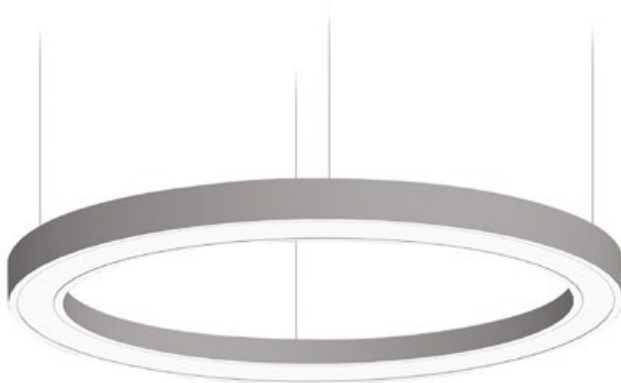

**BLACK-LINE Round**  
**BLACK-LINE Round**

- Seilabhängung ● Decken- Wandanbau
- Pendant Surface Mounted

Gehäuse Housing	Aluminium-Strangpressprofil Extruded Aluminum	Netzspannung AC Input Voltage (V)	220-240	Betriebsfrequenz Frequency	50-60
LED	SMD-LED	Farbwiedergabe Colour reproduction	>80	IP Schutzart IP Protection	IP40
Optik Diffuser	Opal mit hoher Lichtdurchlässigkeit High transimtion opal	Leistungsfaktor Power Fac.	>0,95	RAL Farben RAL code	9005/9006/9016
Treiber Driver	ENEC zertifiziert ENEC certified	Optionen Options	DALI- und Bewegungsmelder 1-10V Steuerung Notbeleuchtung bis zu 3 Stunden. Verschiedene Gehäusefarben elektrostatisc Pulverbeschichtung. 3000K / 4000K / 6500K		
			DALI and corridor function applications 1-10V dim application Emergency lighting until application up to 3 hours. Different RAL code electrostatic powder coating. 3000K / 4000K / 6500K		

**Lichtverteilungskurve**  
**Light Distrubition Curve**

**Technische Zeichnung** **Techniqual Drawing**

**Anwendungsbereiche**  
**Fields of Application**

**Seilabhängungen** **Suspension Set**

Artikel-Nr. Code No	Typ. Type	Produkt Product	Seillänge Pendant Dimensons (mm)
321175	Dreifach / Triple	Ø 40-60cm	1500
321174	Dreifach / Triple	Ø 40-60cm	5000
321177	Vierfach/ Quadruple	Ø 90-120cm	1500
321176	Vierfach/ Quadruple	Ø 90-120cm	5000