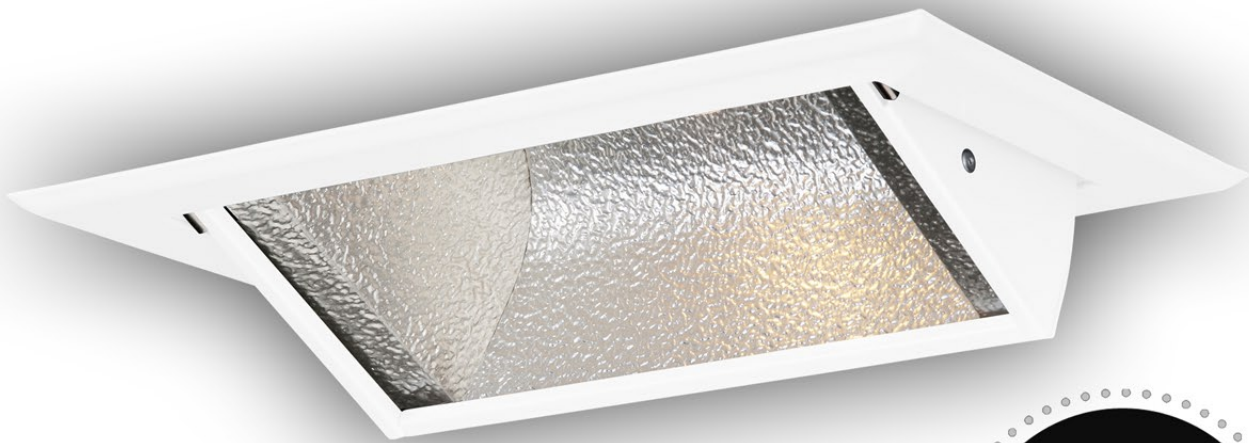

EINBAUFLUTER **WANDFLUTER LED-COB**

BIS ZU
182lmW
SYSTEMEFFIZIENZ