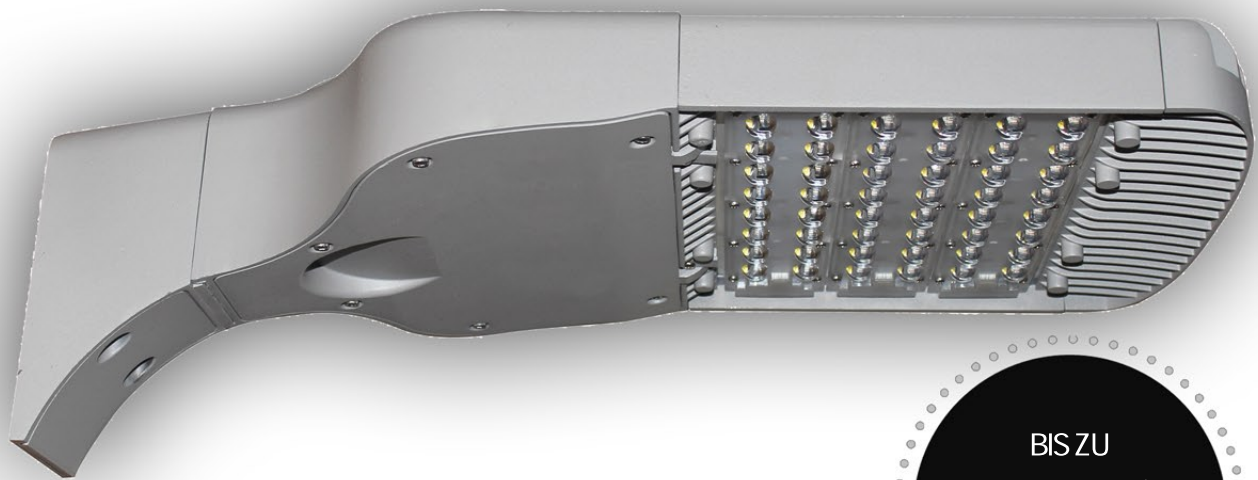

PARKPLATZ- & WEGELEUCHE  
PWL 205-120SMD-LED

BIS ZU  
**116lmW**  
SYSTEMEFFIZIENZ