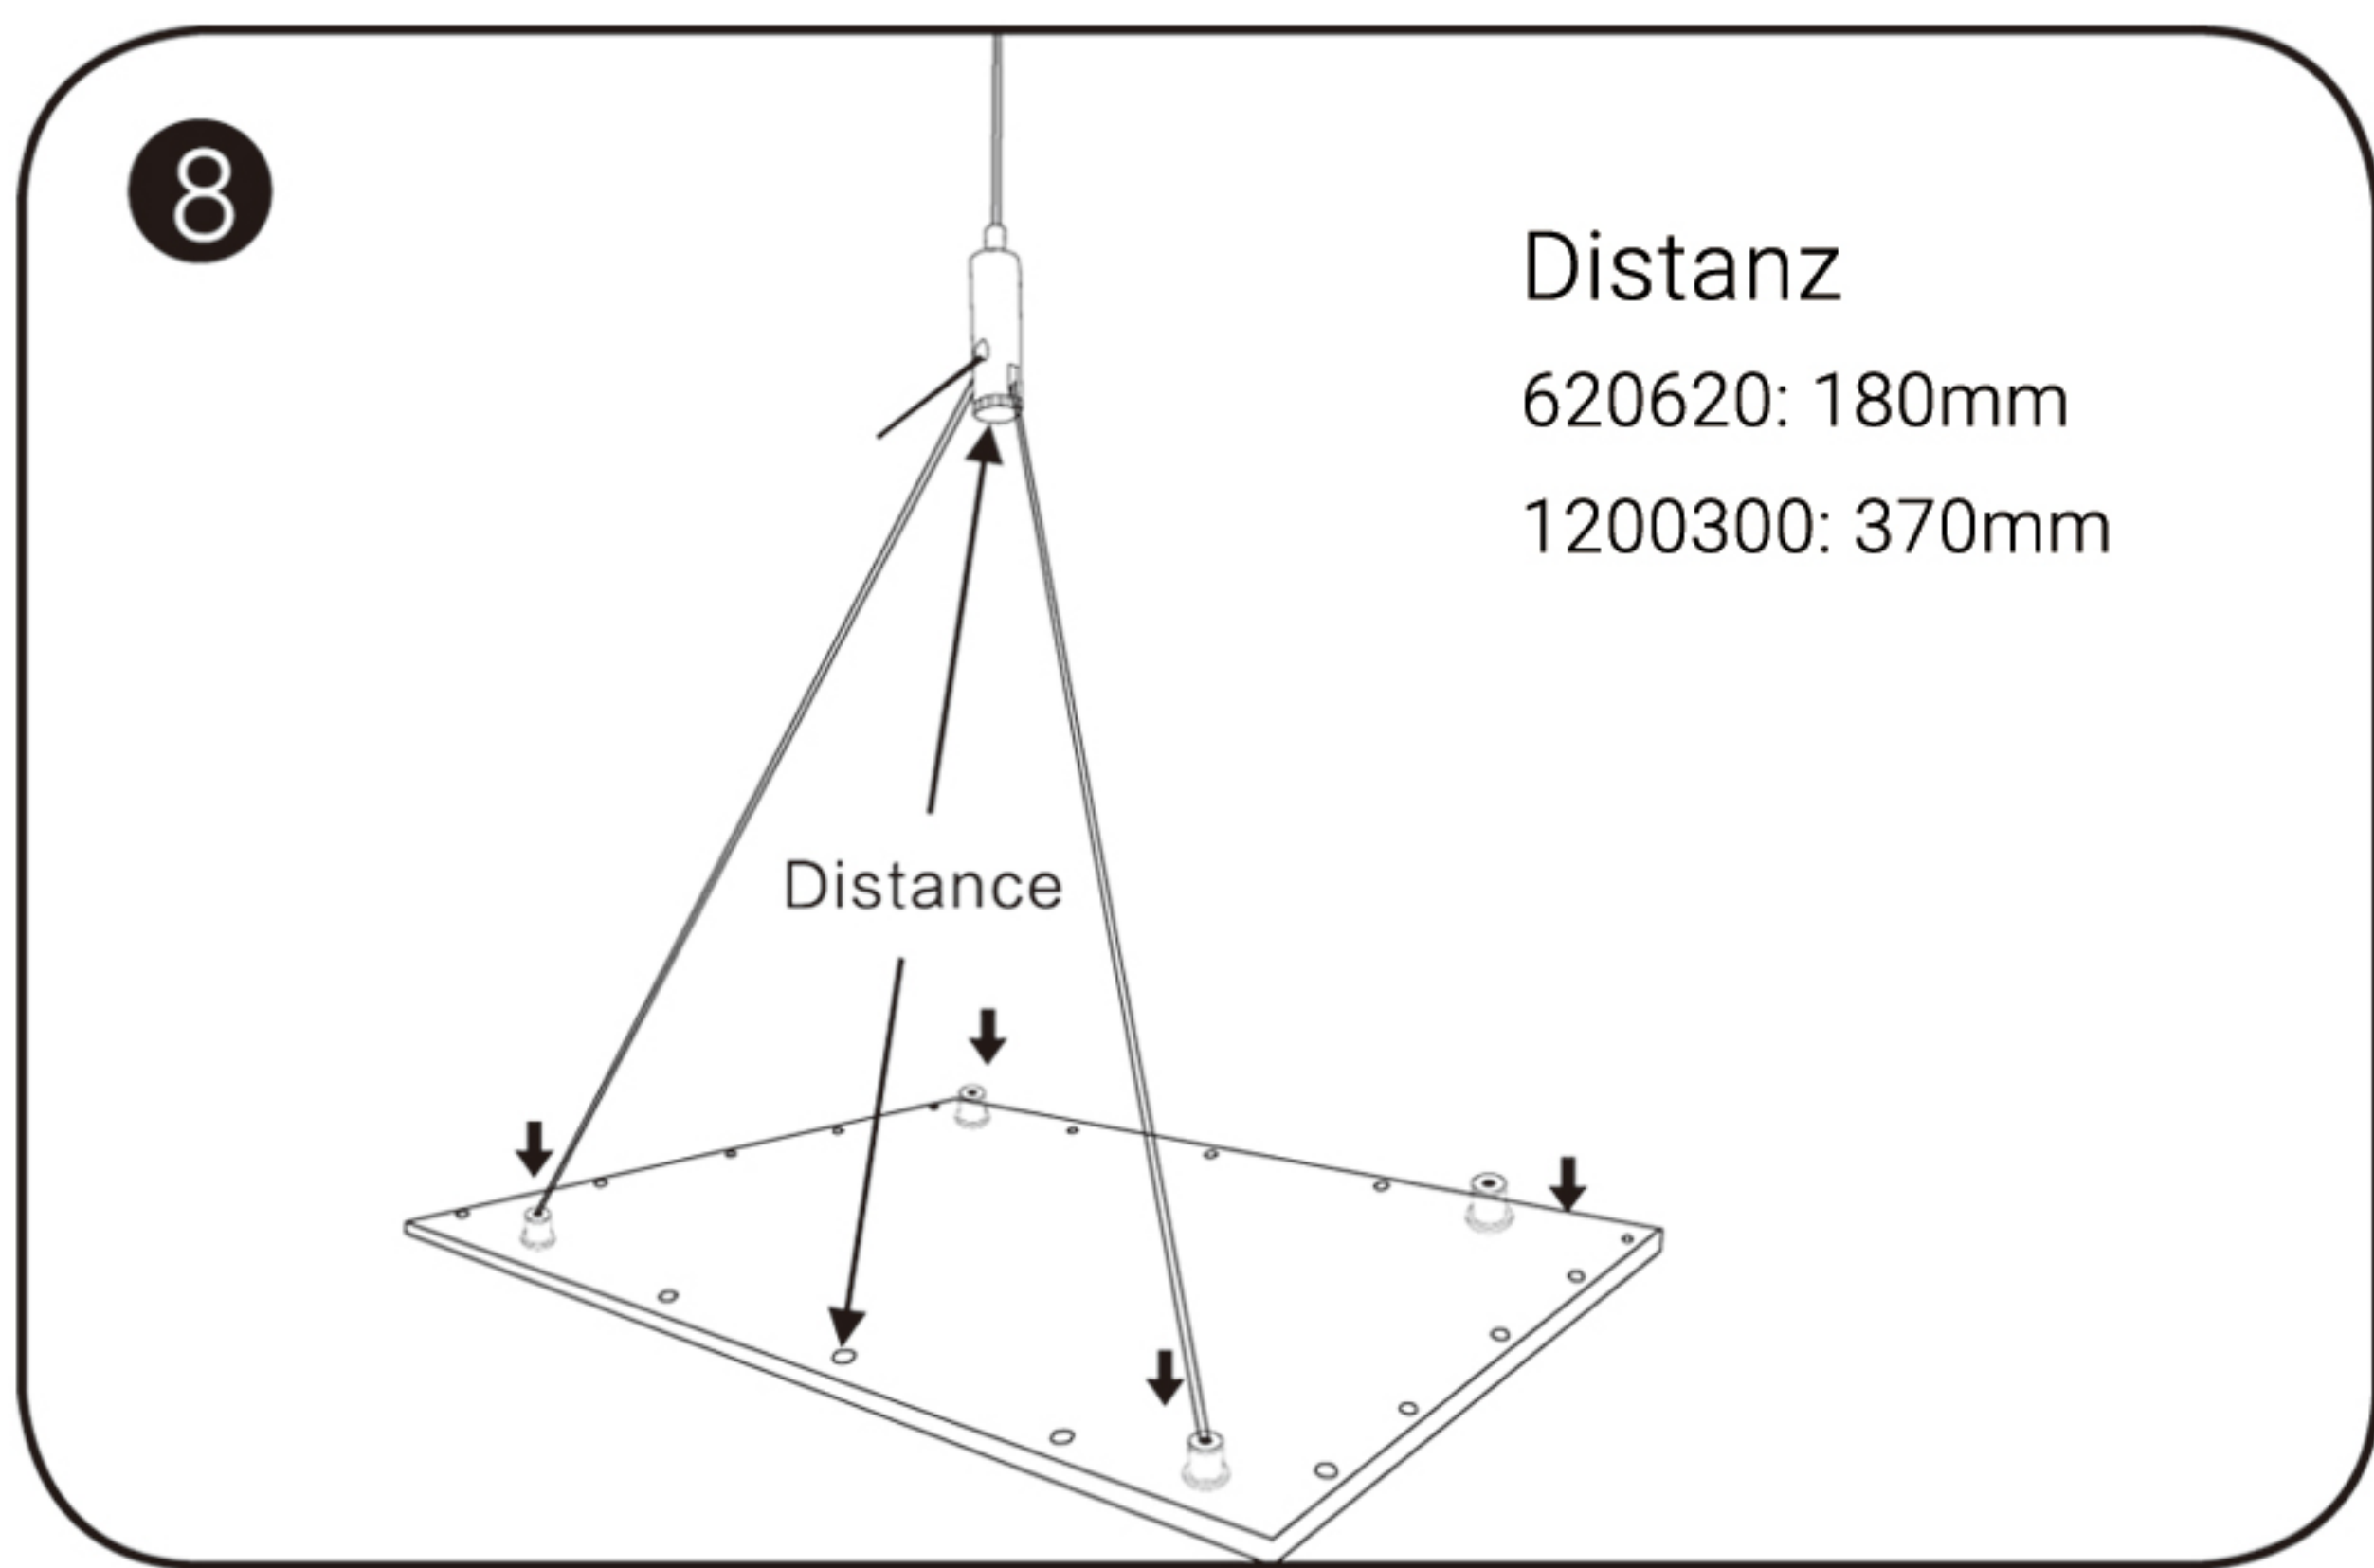

MODEL

LP620620
LP1200300

LED PANEL LEUCHTEN INSTALLATIONSANLEITUNG

EINBAU IN RASTERDECKE

SEILABHÄNGUNG

Teile	620620	1200300
	X 2	X 3
	X 2	X 3
	X 4	X 6
wire A 	X 2	X 3
wire B 	X 2	X 3
	X 1	

  Werkzeug- und Teileliste

WAND- UND DECKENMONTAGE

Teile	620620	1200300
Klammer A	X 4	X 6
Klammer B	X 4	X 6
Schraube	X 4	X 6
Nagel	X 4	X 6
Kleber	X 4	X 6
Nuss	X 4	X 6
Kabel	X 1	

Werkzeug- und Teilleiste

AUFBAURAHMENMONTAGE

Teile	620620	1200300
Rahmen A 	X 2	X 2
Rahmen B 	X 2	X 2
	X 8	X 8
	X 4	X 6

  Werkzeug- und Teileliste

DECKENEINBAU

Teile	620620	1200300
	X 4	X 6
	X 1	
	X 4	X 6

  Werkzeug- und Teileliste