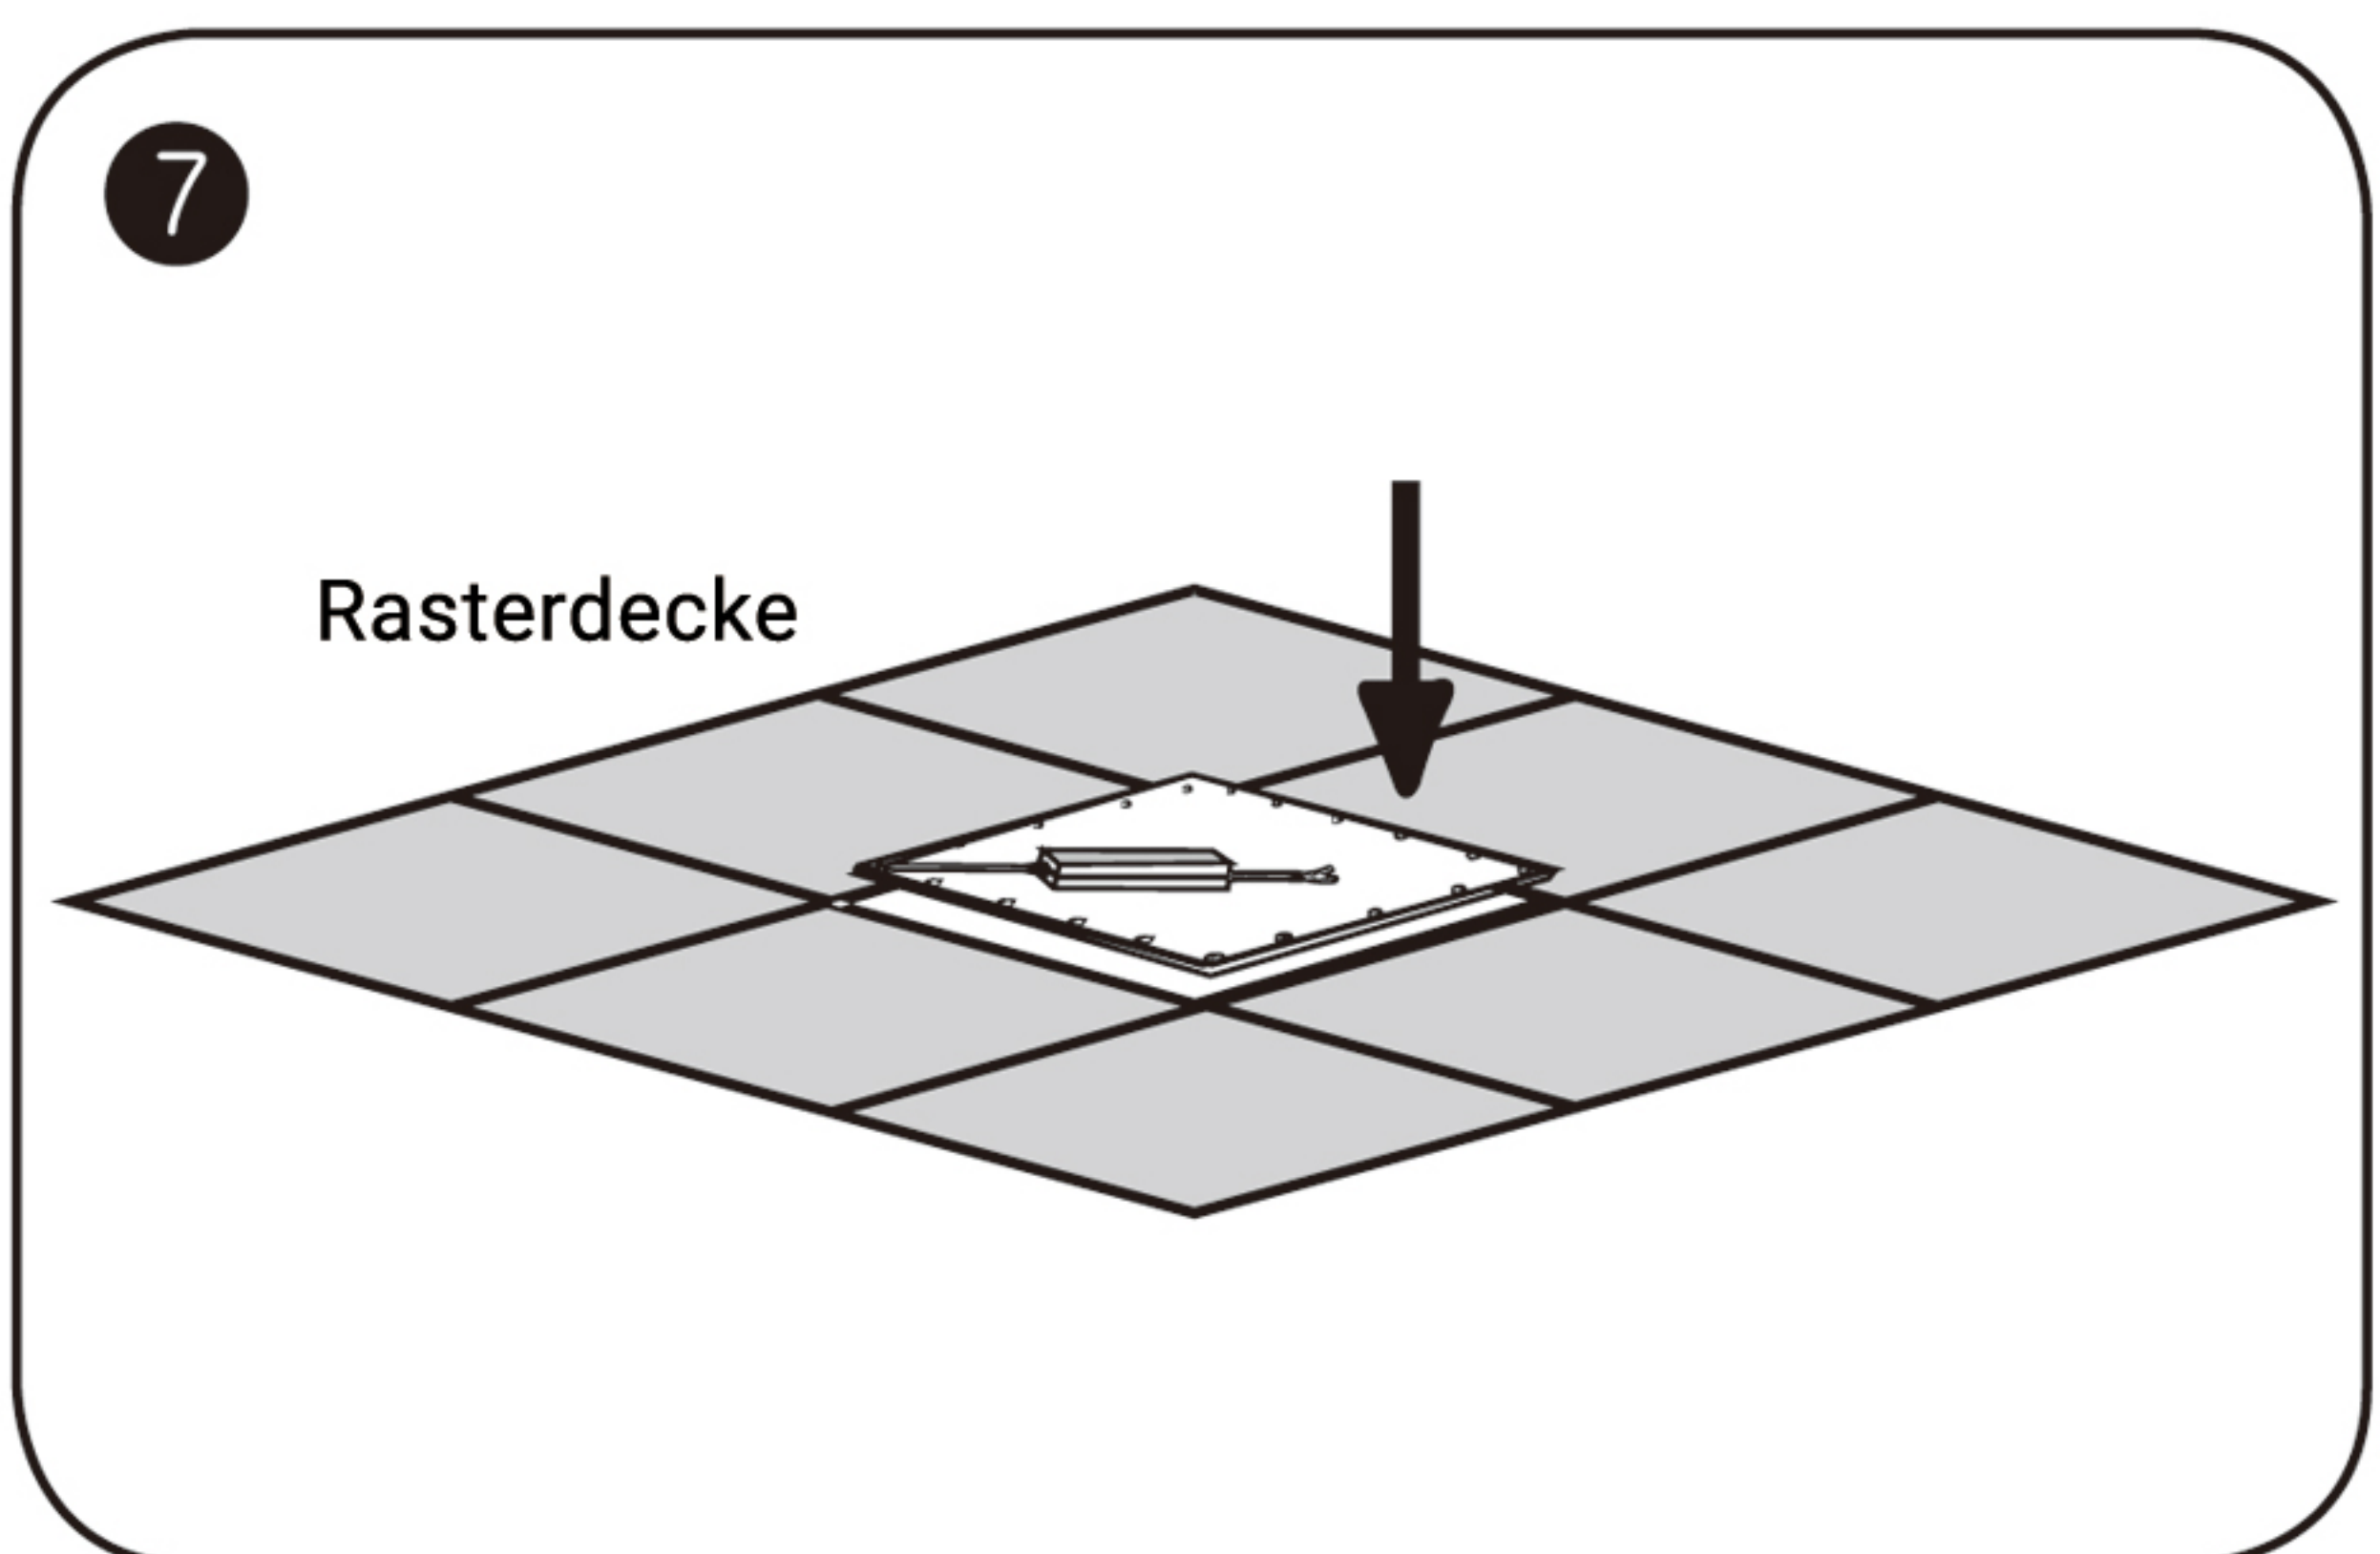

MODEL

LP620620
LP1200300

LED PANEL LEUCHTEN INSTALLATIONSANLEITUNG

EINBAU IN RASTERDECKE

SEILABHÄNGUNG

Teile	620620	1200300
	X 2	X 3
	X 2	X 3
	X 4	X 6
wire A 	X 2	X 3
wire B 	X 2	X 3
	X 1	

  Werkzeug- und Teileliste

WAND- UND DECKENMONTAGE

Teile	620620	1200300
Klammer A	X 4	X 6
Klammer B	X 4	X 6
Schraube	X 4	X 6
Nagel	X 4	X 6
Kleber	X 4	X 6
Nuss	X 4	X 6
Kabel	X 1	

Werkzeug- und Teilleiste

AUFBAURAHMENMONTAGE

Teile	620620	1200300
Rahmen A 	X 2	X 2
Rahmen B 	X 2	X 2
	X 8	X 8
	X 4	X 6

  Werkzeug- und Teileliste

DECKENEINBAU

Teile	620620	1200300
	X 4	X 6
	X 1	
	X 4	X 6

  Werkzeug- und Teileliste