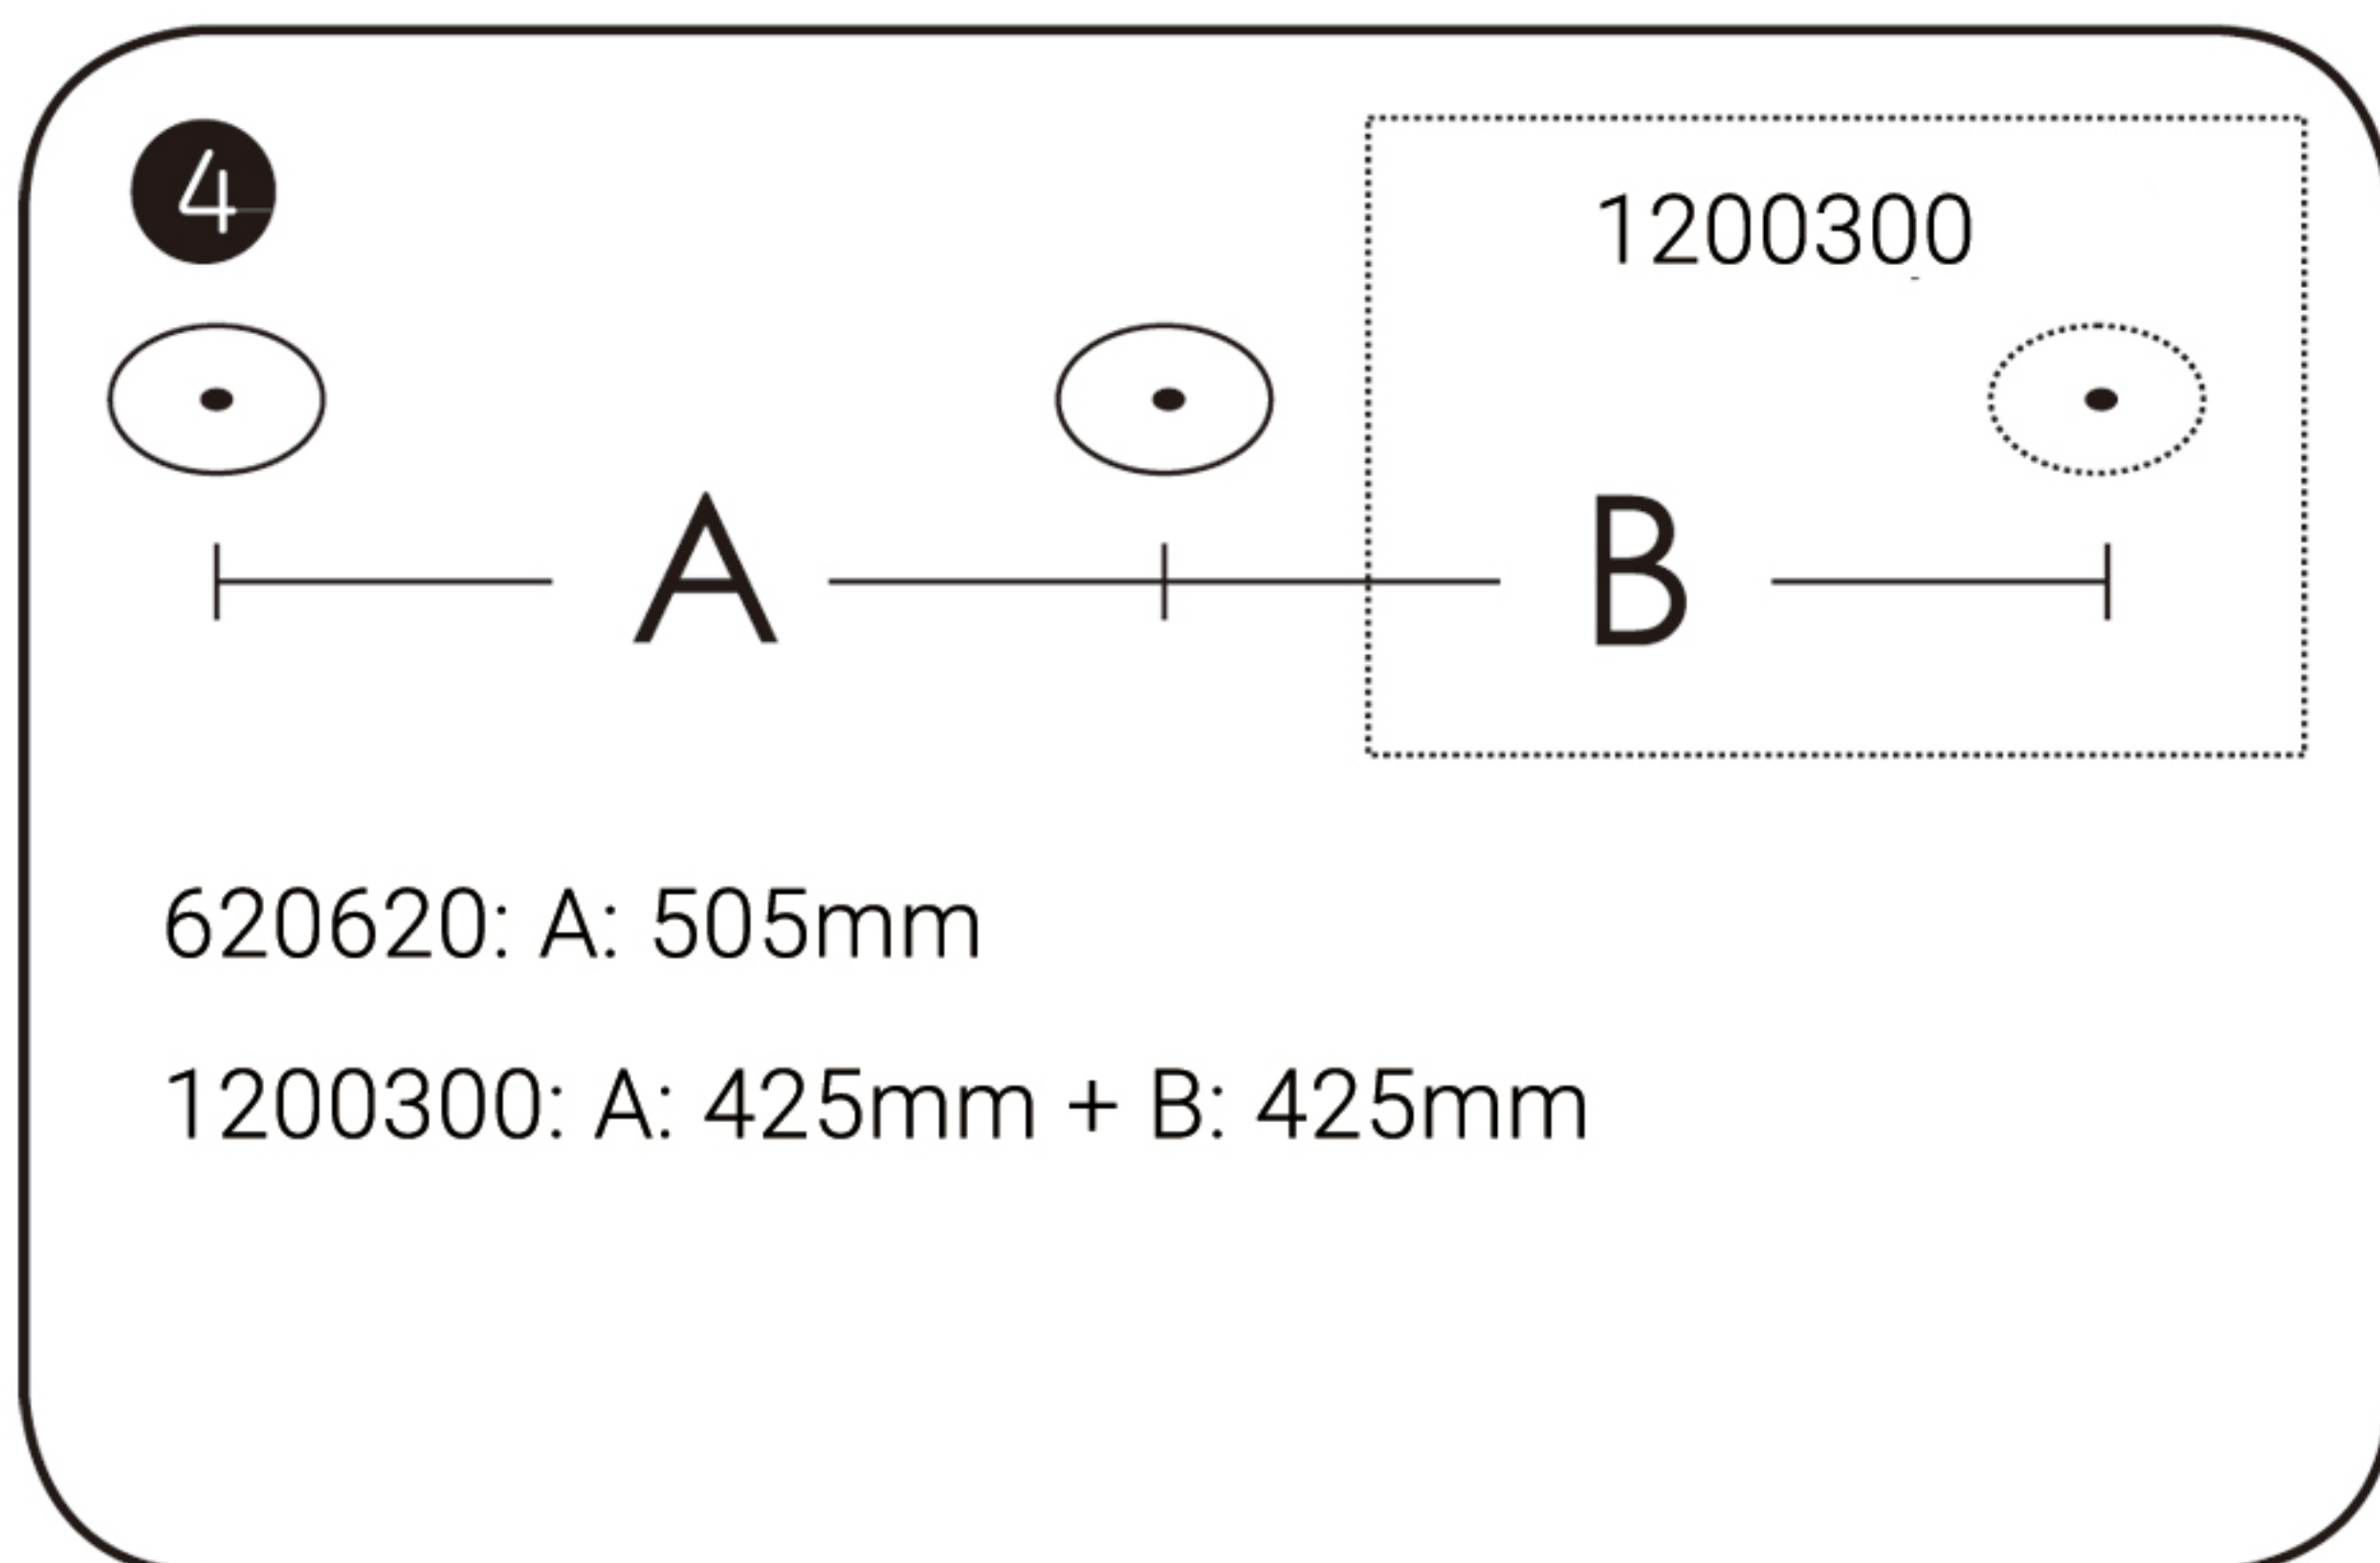

MODEL

LP620620
LP1200300

LED PANEL LEUCHTEN INSTALLATIONSANLEITUNG

EINBAU IN RASTERDECKE

SEILABHÄNGUNG

Teile	620620	1200300
	X 2	X 3
	X 2	X 3
	X 4	X 6
wire A 	X 2	X 3
wire B 	X 2	X 3
	X 1	

  Werkzeug- und Teileliste

WAND- UND DECKENMONTAGE

Teile	620620	1200300
Klammer A	X 4	X 6
Klammer B	X 4	X 6
Schraube	X 4	X 6
Nagel	X 4	X 6
Kleber	X 4	X 6
Nuss	X 4	X 6
Kabel	X 1	

Werkzeug- und Teilleiste

AUFBAURAHMENMONTAGE

Teile	620620	1200300
Rahmen A 	X 2	X 2
Rahmen B 	X 2	X 2
	X 8	X 8
	X 4	X 6

  Werkzeug- und Teileliste

DECKENEINBAU

Teile	620620	1200300
	X 4	X 6
	X 1	
	X 4	X 6

  Werkzeug- und Teileliste