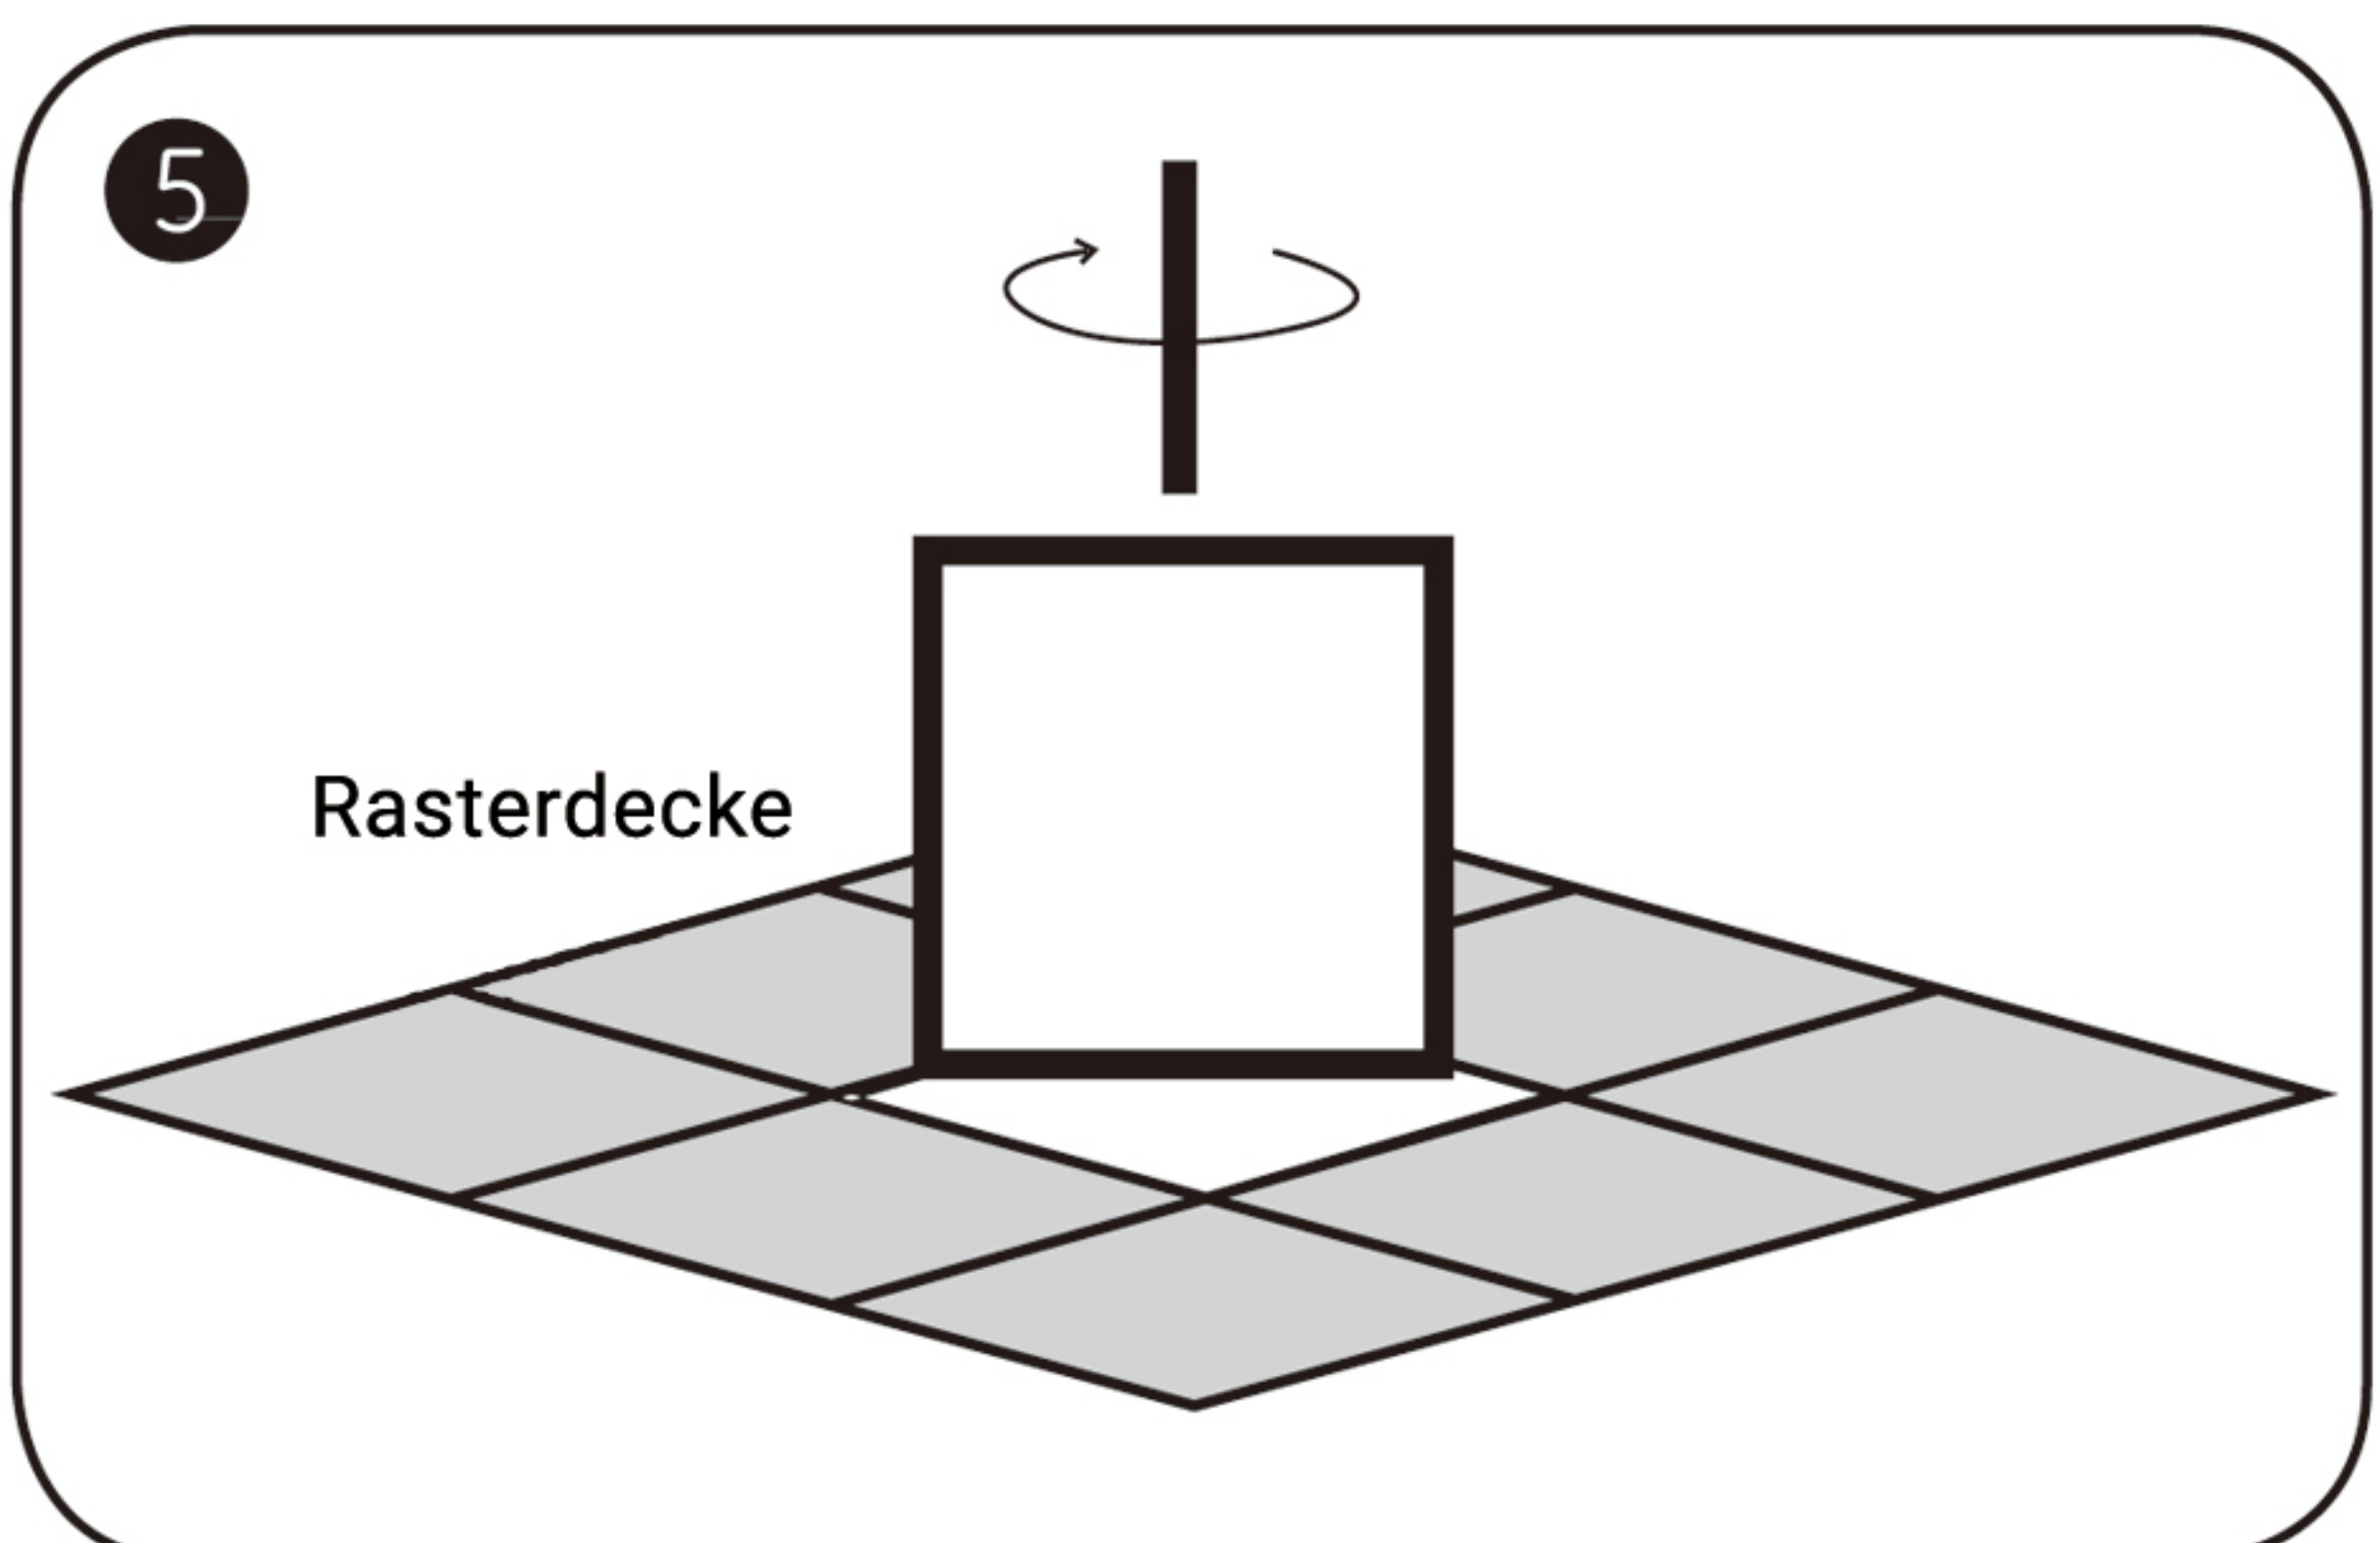

MODEL

LP620620
LP1200300

LED PANEL LEUCHTEN INSTALLATIONSANLEITUNG

EINBAU IN RASTERDECKE

SEILABHÄNGUNG

Teile	620620	1200300
	X 2	X 3
	X 2	X 3
	X 4	X 6
wire A 	X 2	X 3
wire B 	X 2	X 3
	X 1	

  Werkzeug- und Teileliste

WAND- UND DECKENMONTAGE

Teile	620620	1200300
Klammer A	X 4	X 6
Klammer B	X 4	X 6
Schraube	X 4	X 6
Nagel	X 4	X 6
Kleber	X 4	X 6
Nuss	X 4	X 6
Kabel	X 1	

Werkzeug- und Teilleiste

AUFBAURAHMENMONTAGE

Teile	620620	1200300
Rahmen A 	X 2	X 2
Rahmen B 	X 2	X 2
	X 8	X 8
	X 4	X 6