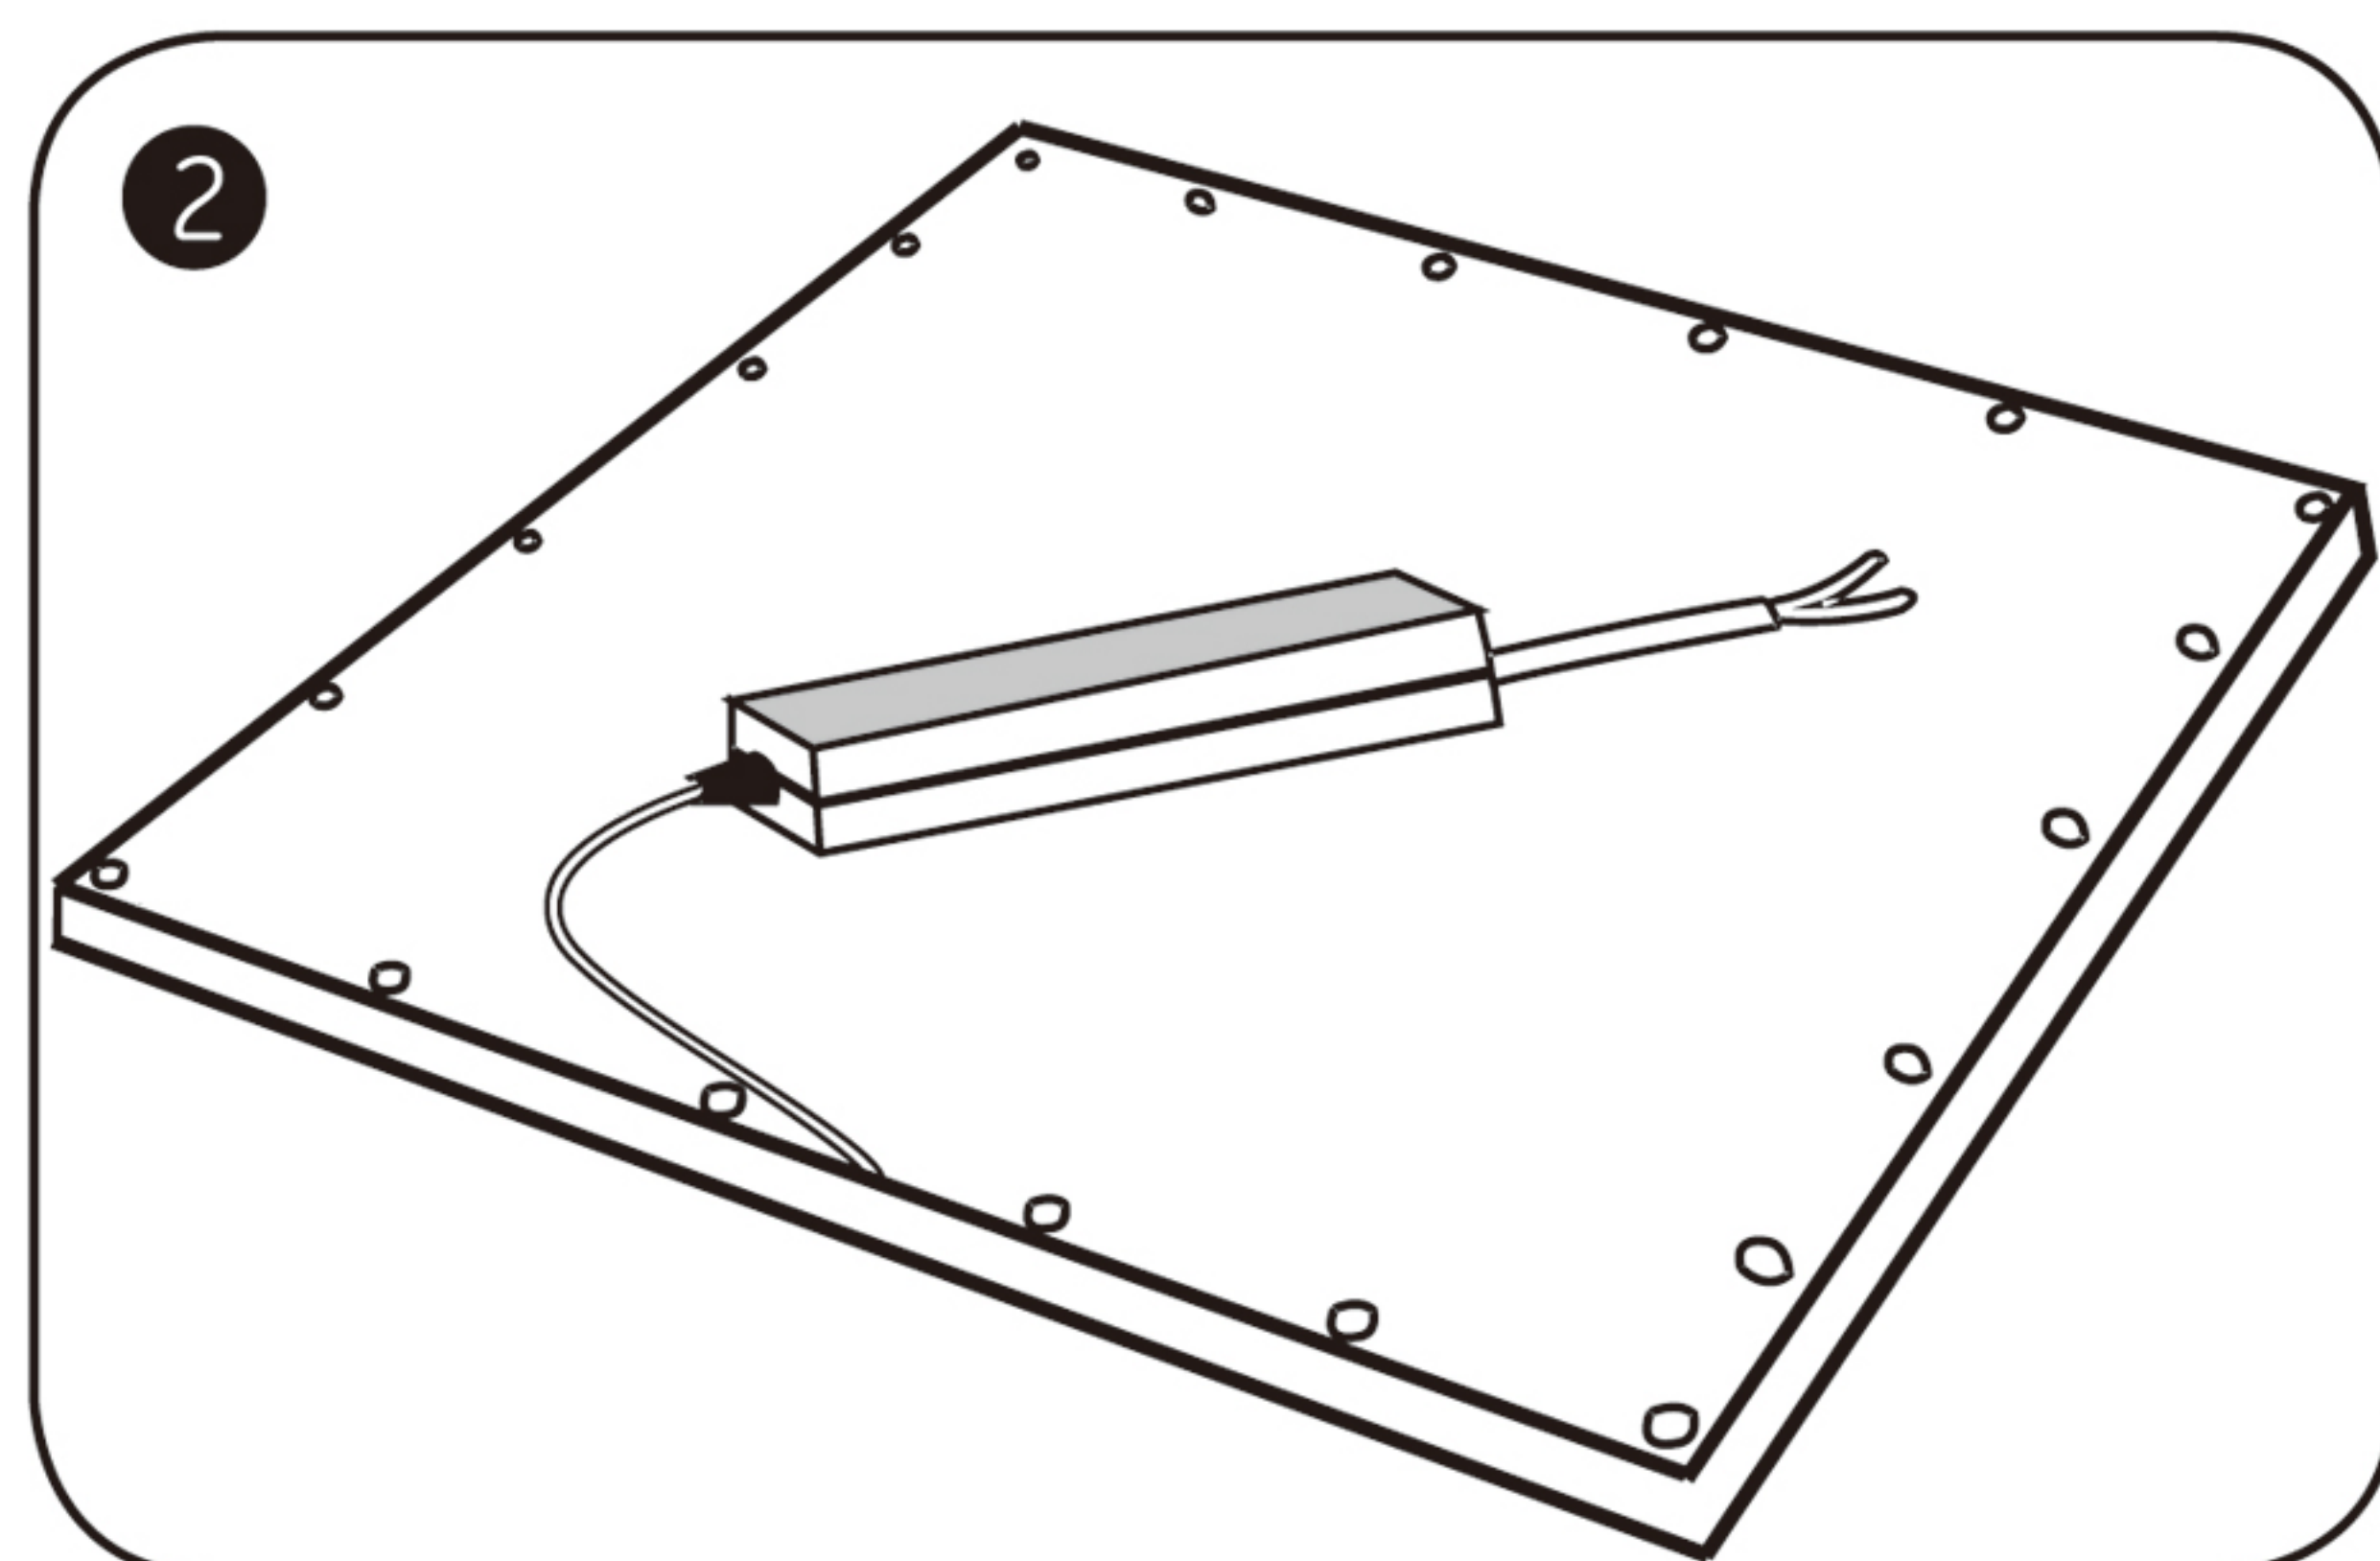

MODEL

LP620620
LP1200300

LED PANEL LEUCHTEN INSTALLATIONSANLEITUNG

EINBAU IN RASTERDECKE

SEILABHÄNGUNG

Teile	620620	1200300
	X 2	X 3
	X 2	X 3
	X 4	X 6
wire A 	X 2	X 3
wire B 	X 2	X 3
	X 1	

  Werkzeug- und Teileliste

WAND- UND DECKENMONTAGE

Teile	620620	1200300
Klammer A	X 4	X 6
Klammer B	X 4	X 6
Schraube	X 4	X 6
Nagel	X 4	X 6
Kleber	X 4	X 6
Nuss	X 4	X 6
Kabel	X 1	

Werkzeug- und Teilleiste

AUFBAURAHMENMONTAGE

Teile	620620	1200300
Rahmen A 	X 2	X 2
Rahmen B 	X 2	X 2
	X 8	X 8
	X 4	X 6

  Werkzeug- und Teileliste

DECKENEINBAU

Teile	620620	1200300
	X 4	X 6
	X 1	
	X 4	X 6

  Werkzeug- und Teileliste