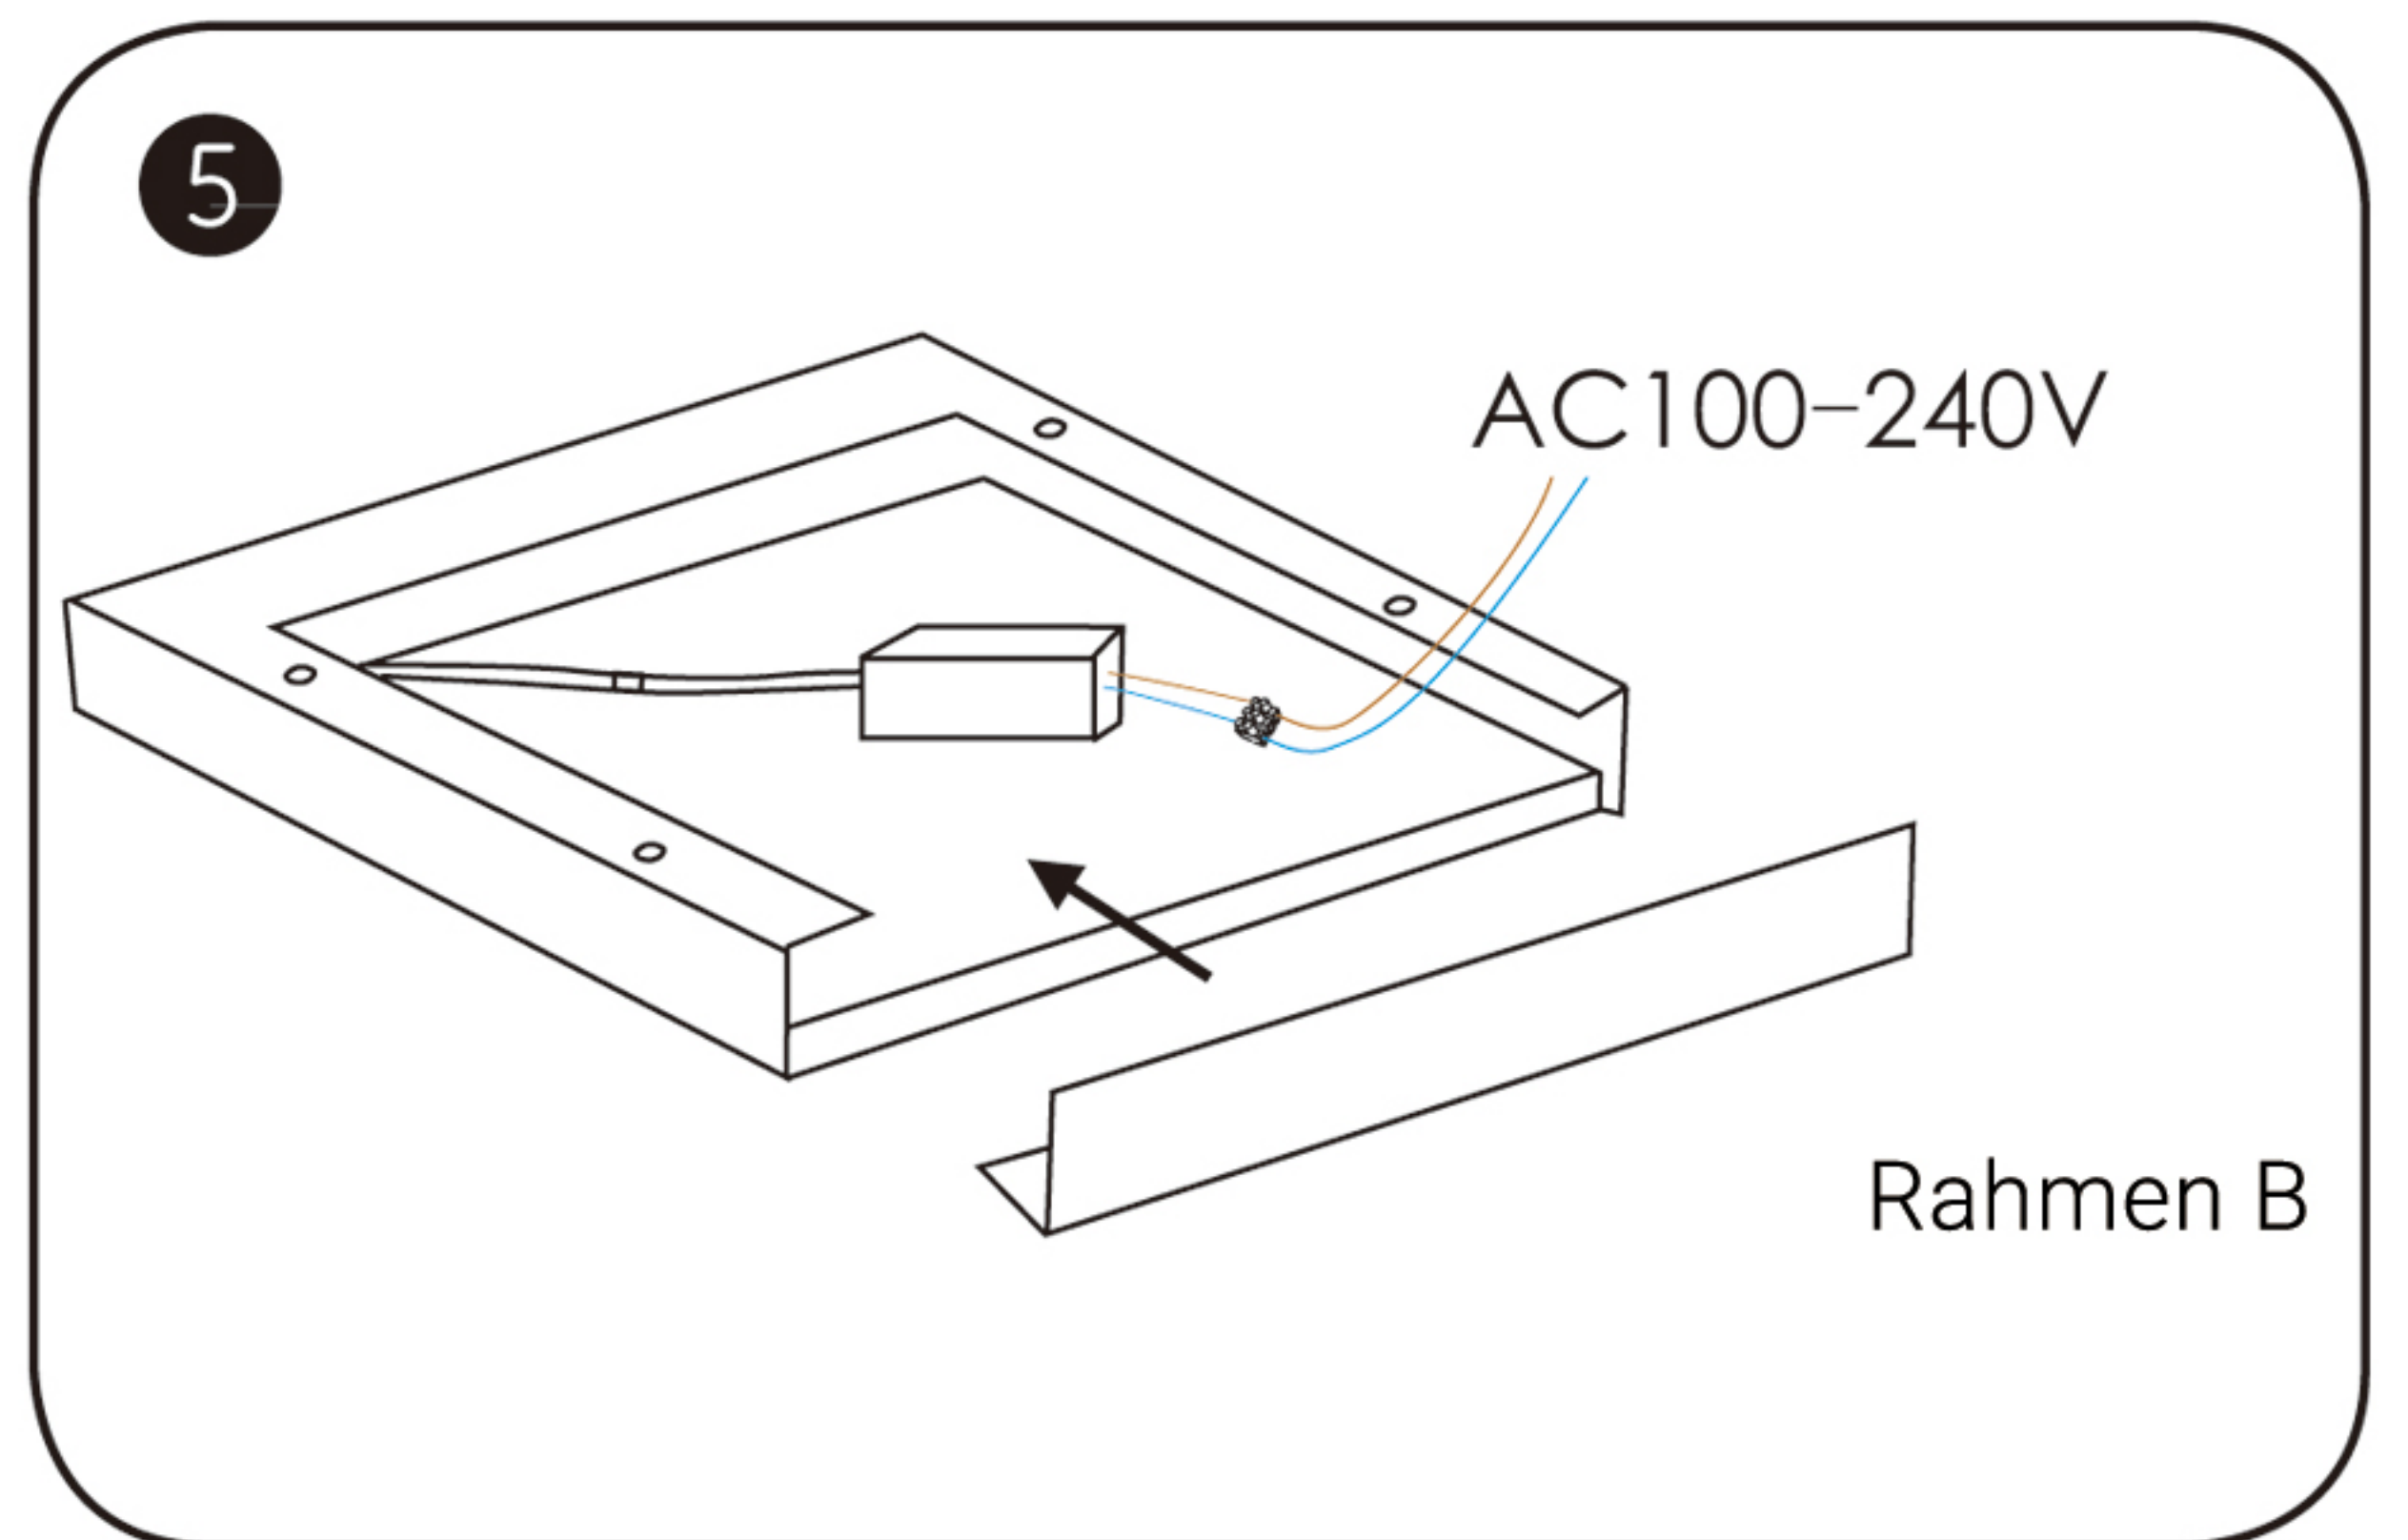

MODEL

LP620620
LP1200300

LED PANEL LEUCHTEN INSTALLATIONSANLEITUNG

EINBAU IN RASTERDECKE

SEILABHÄNGUNG

Teile	620620	1200300
	X 2	X 3
	X 2	X 3
	X 4	X 6
wire A 	X 2	X 3
wire B 	X 2	X 3
	X 1	

  Werkzeug- und Teileliste

WAND- UND DECKENMONTAGE

Teile	620620	1200300
Klammer A	X 4	X 6
Klammer B	X 4	X 6
Schraube	X 4	X 6
Nagel	X 4	X 6
Kleber	X 4	X 6
Nuss	X 4	X 6
Kabel	X 1	

Werkzeug- und Teilleiste

AUFBAURAHMENMONTAGE

Teile	620620	1200300
Rahmen A 	X 2	X 2
Rahmen B 	X 2	X 2
	X 8	X 8
	X 4	X 6

  Werkzeug- und Teileliste

DECKENEINBAU

Teile	620620	1200300
	X 4	X 6
	X 1	
	X 4	X 6

  Werkzeug- und Teileliste