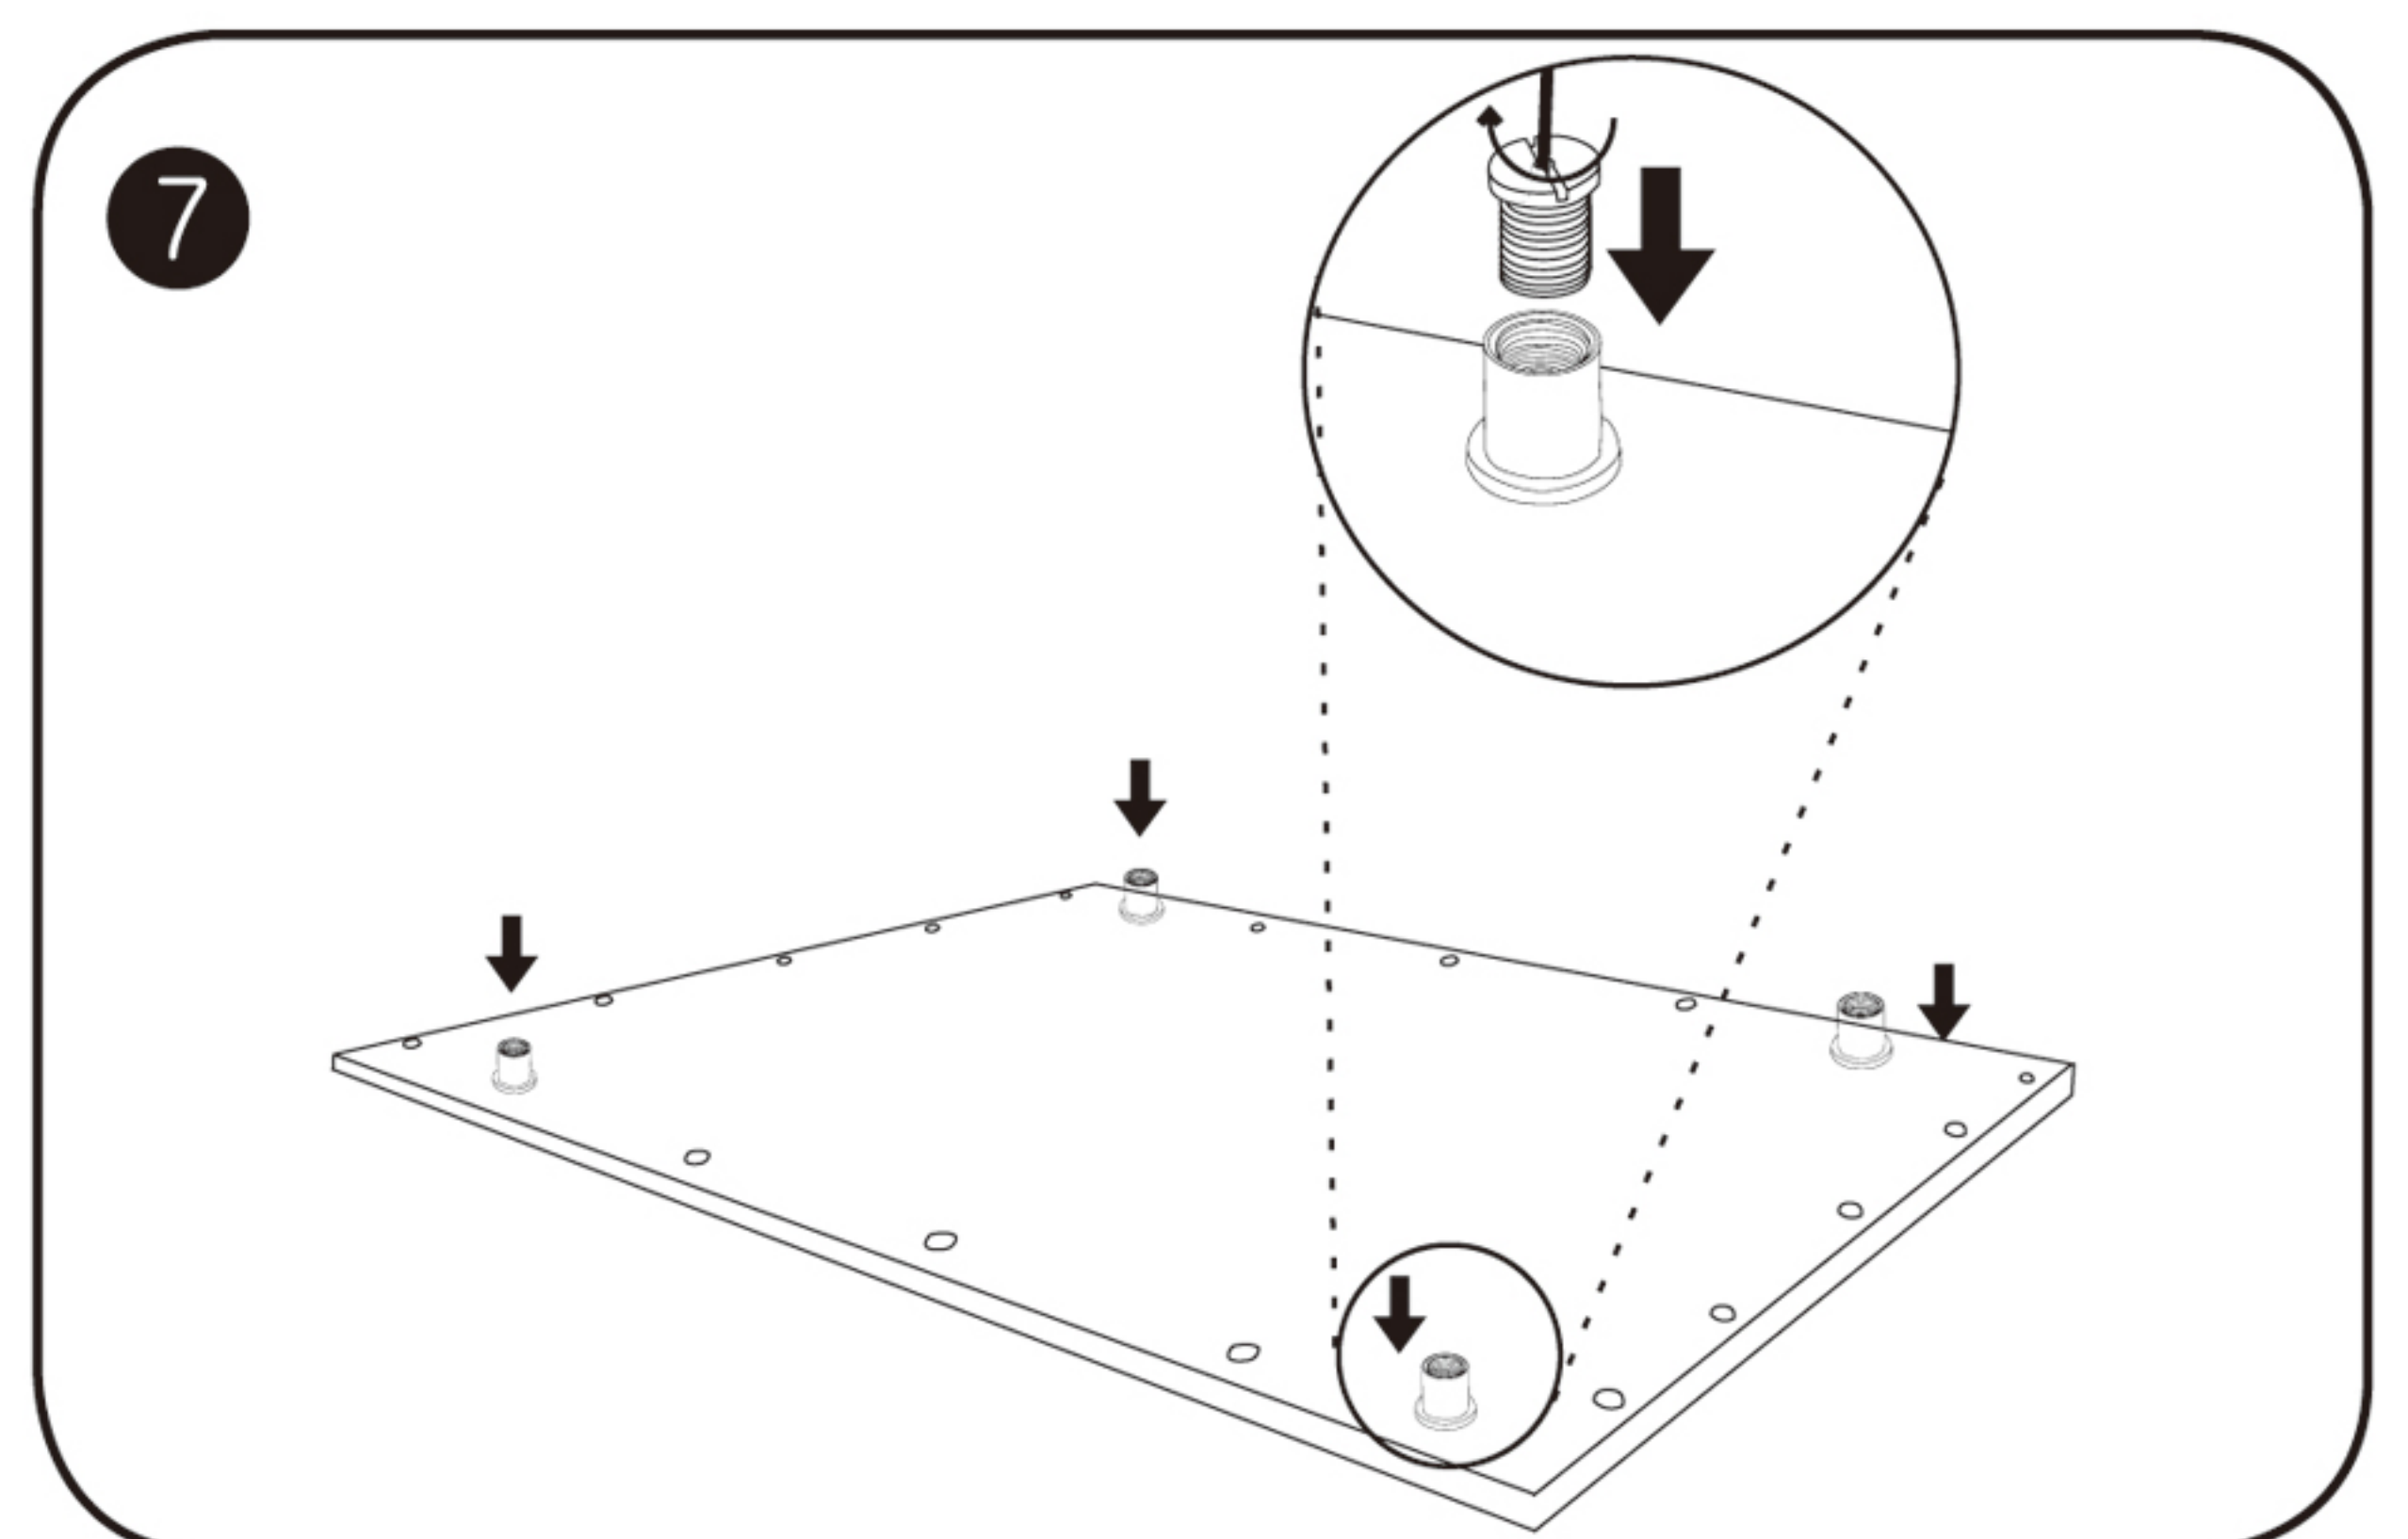

MODEL

LP620620
LP1200300

LED PANEL LEUCHTEN INSTALLATIONSANLEITUNG

EINBAU IN RASTERDECKE

SEILABHÄNGUNG

Teile	620620	1200300
	X 2	X 3
	X 2	X 3
	X 4	X 6
wire A 	X 2	X 3
wire B 	X 2	X 3
	X 1	

  Werkzeug- und Teileliste

WAND- UND DECKENMONTAGE

Teile	620620	1200300
Klammer A	X 4	X 6
Klammer B	X 4	X 6
Schraube	X 4	X 6
Nagel	X 4	X 6
Kleber	X 4	X 6
Nuss	X 4	X 6
Kabel	X 1	

Werkzeug- und Teilleiste

AUFBAURAHMENMONTAGE

Teile	620620	1200300
Rahmen A 	X 2	X 2
Rahmen B 	X 2	X 2
	X 8	X 8
	X 4	X 6

  Werkzeug- und Teileliste

DECKENEINBAU

Teile	620620	1200300
	X 4	X 6
	X 1	
	X 4	X 6

  Werkzeug- und Teileliste