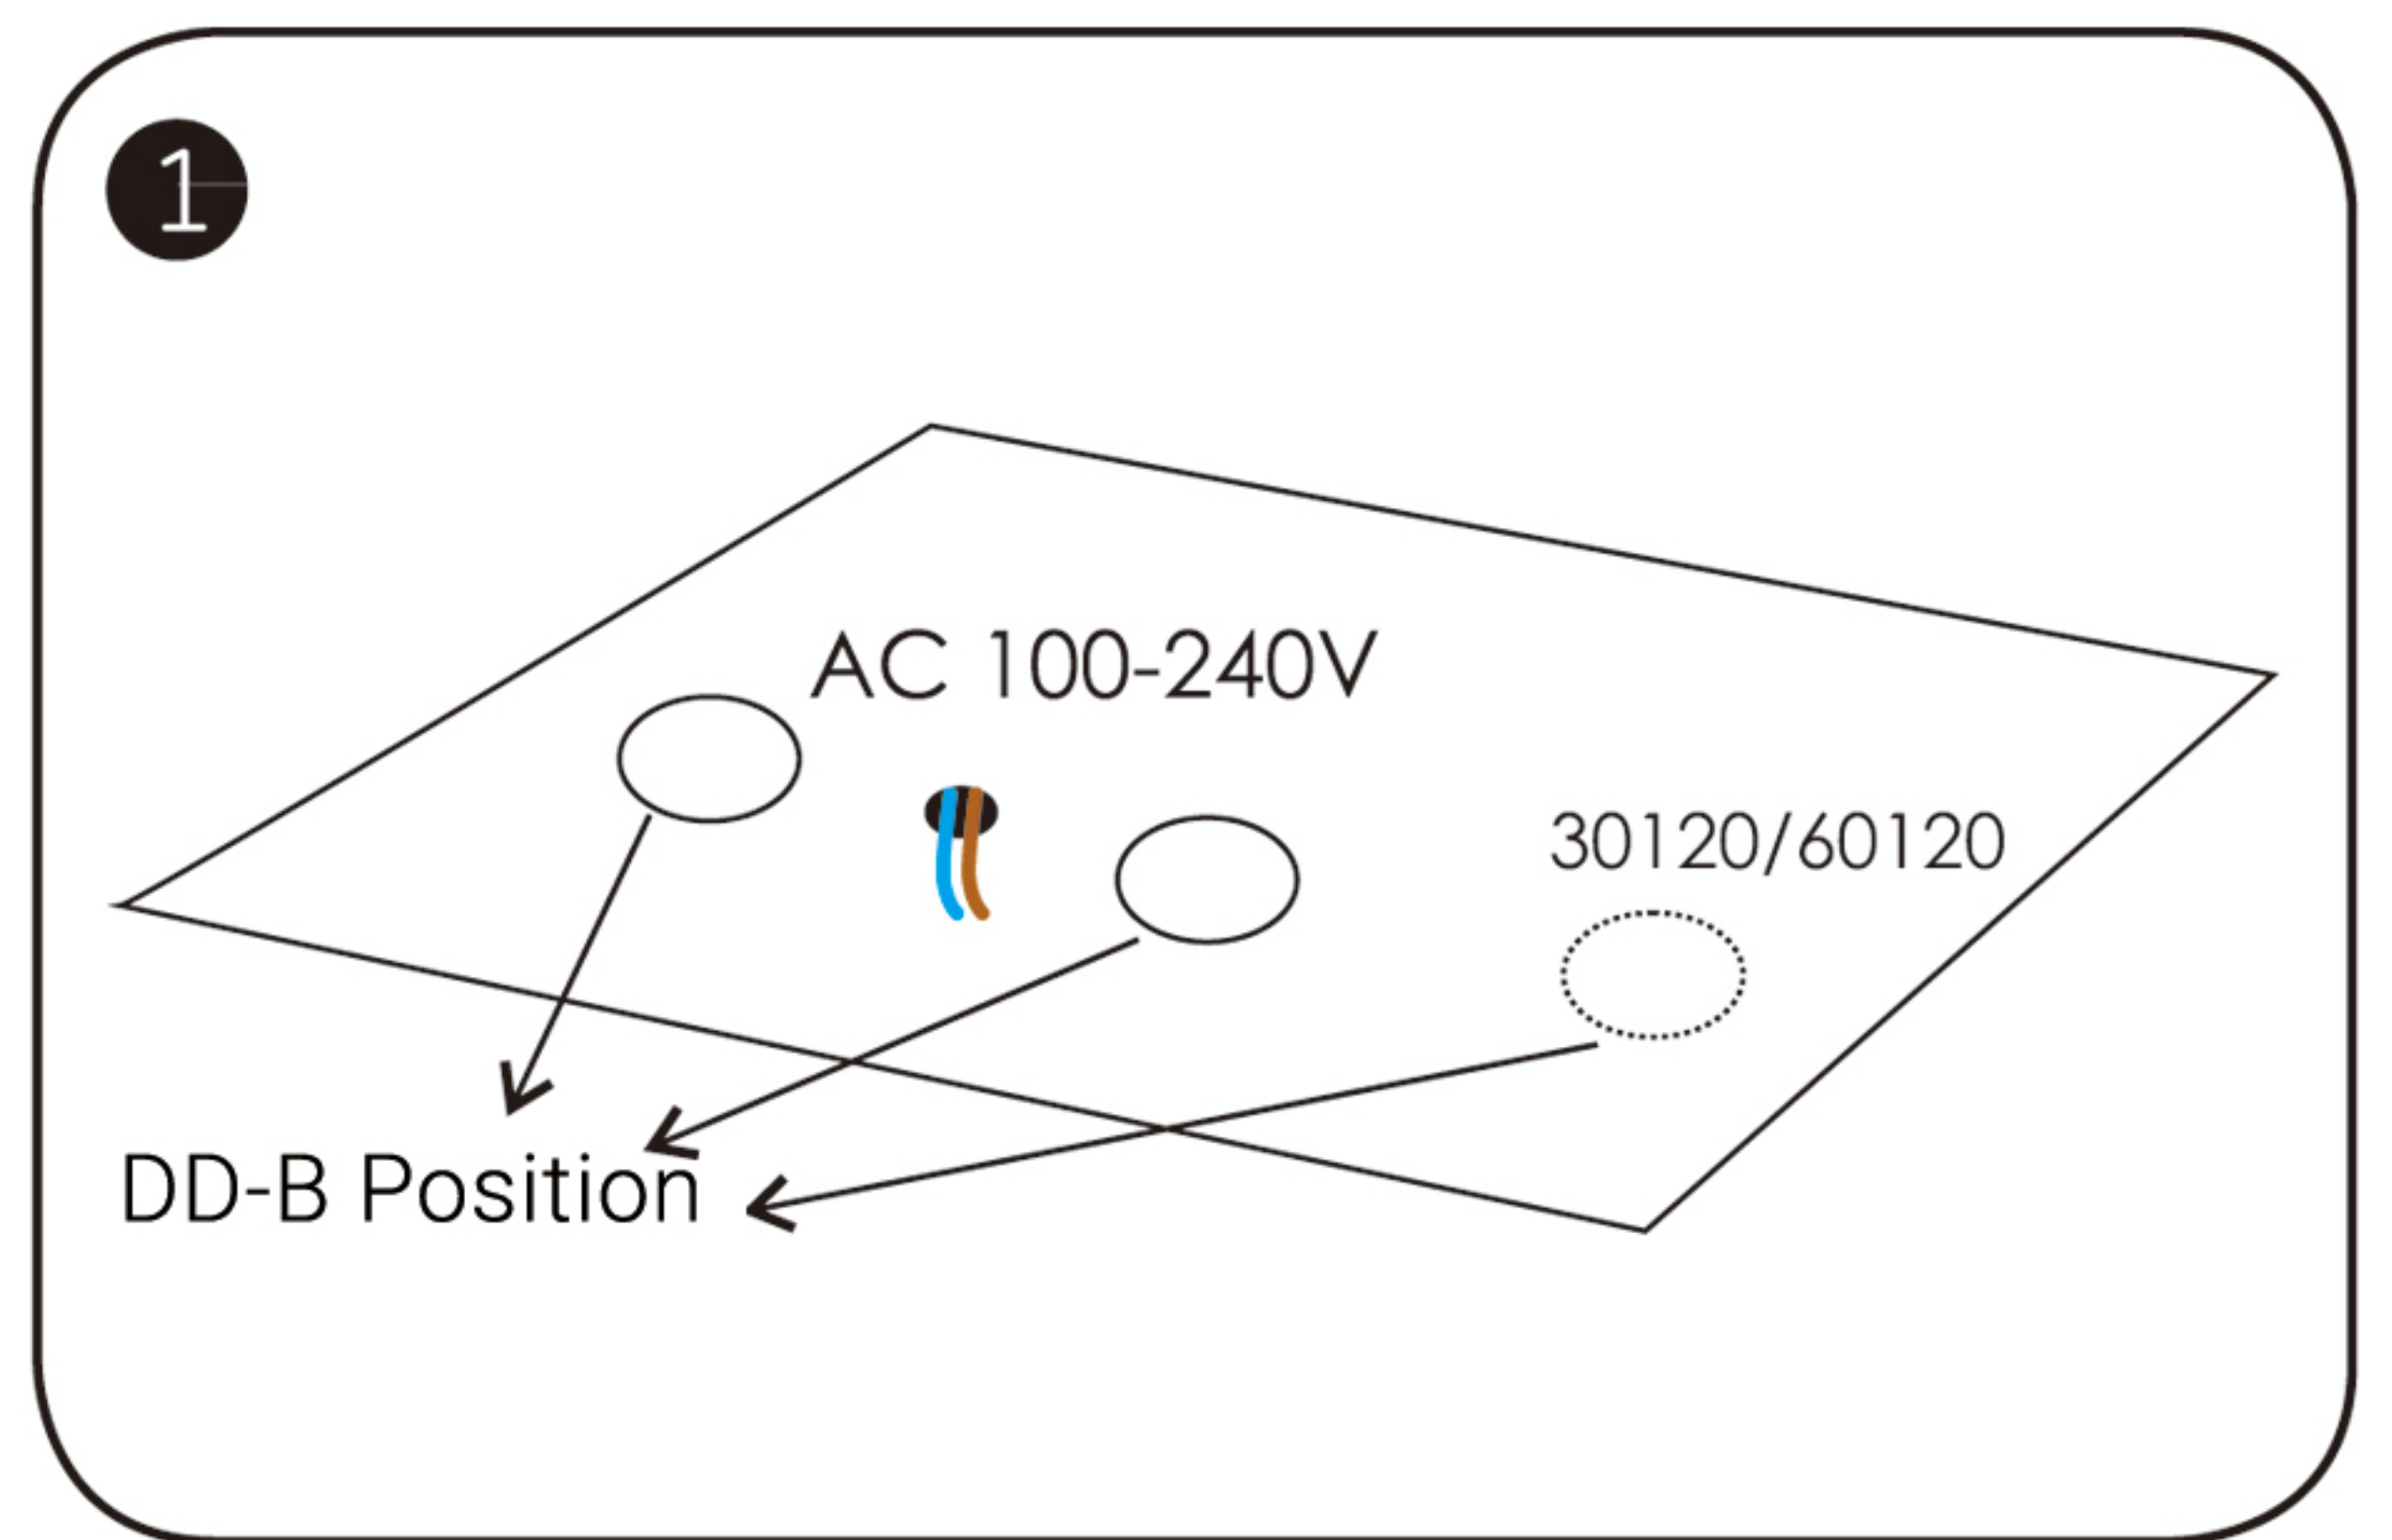

MODEL

LP620620
LP1200300

LED PANEL LEUCHTEN INSTALLATIONSANLEITUNG

EINBAU IN RASTERDECKE

SEILABHÄNGUNG

Teile	620620	1200300
	X 2	X 3
	X 2	X 3
	X 4	X 6
wire A 	X 2	X 3
wire B 	X 2	X 3
	X 1	

  Werkzeug- und Teileliste

WAND- UND DECKENMONTAGE

Teile	620620	1200300
Klammer A	X 4	X 6
Klammer B	X 4	X 6
Schraube	X 4	X 6
Nagel	X 4	X 6
Kleber	X 4	X 6
Nuss	X 4	X 6
Kabel	X 1	

Werkzeug- und Teilleiste

AUFBAURAHMENMONTAGE

Teile	620620	1200300
Rahmen A 	X 2	X 2
Rahmen B 	X 2	X 2
	X 8	X 8
	X 4	X 6

  Werkzeug- und Teileliste

DECKENEINBAU

Teile	620620	1200300
	X 4	X 6
	X 1	
	X 4	X 6

  Werkzeug- und Teileliste