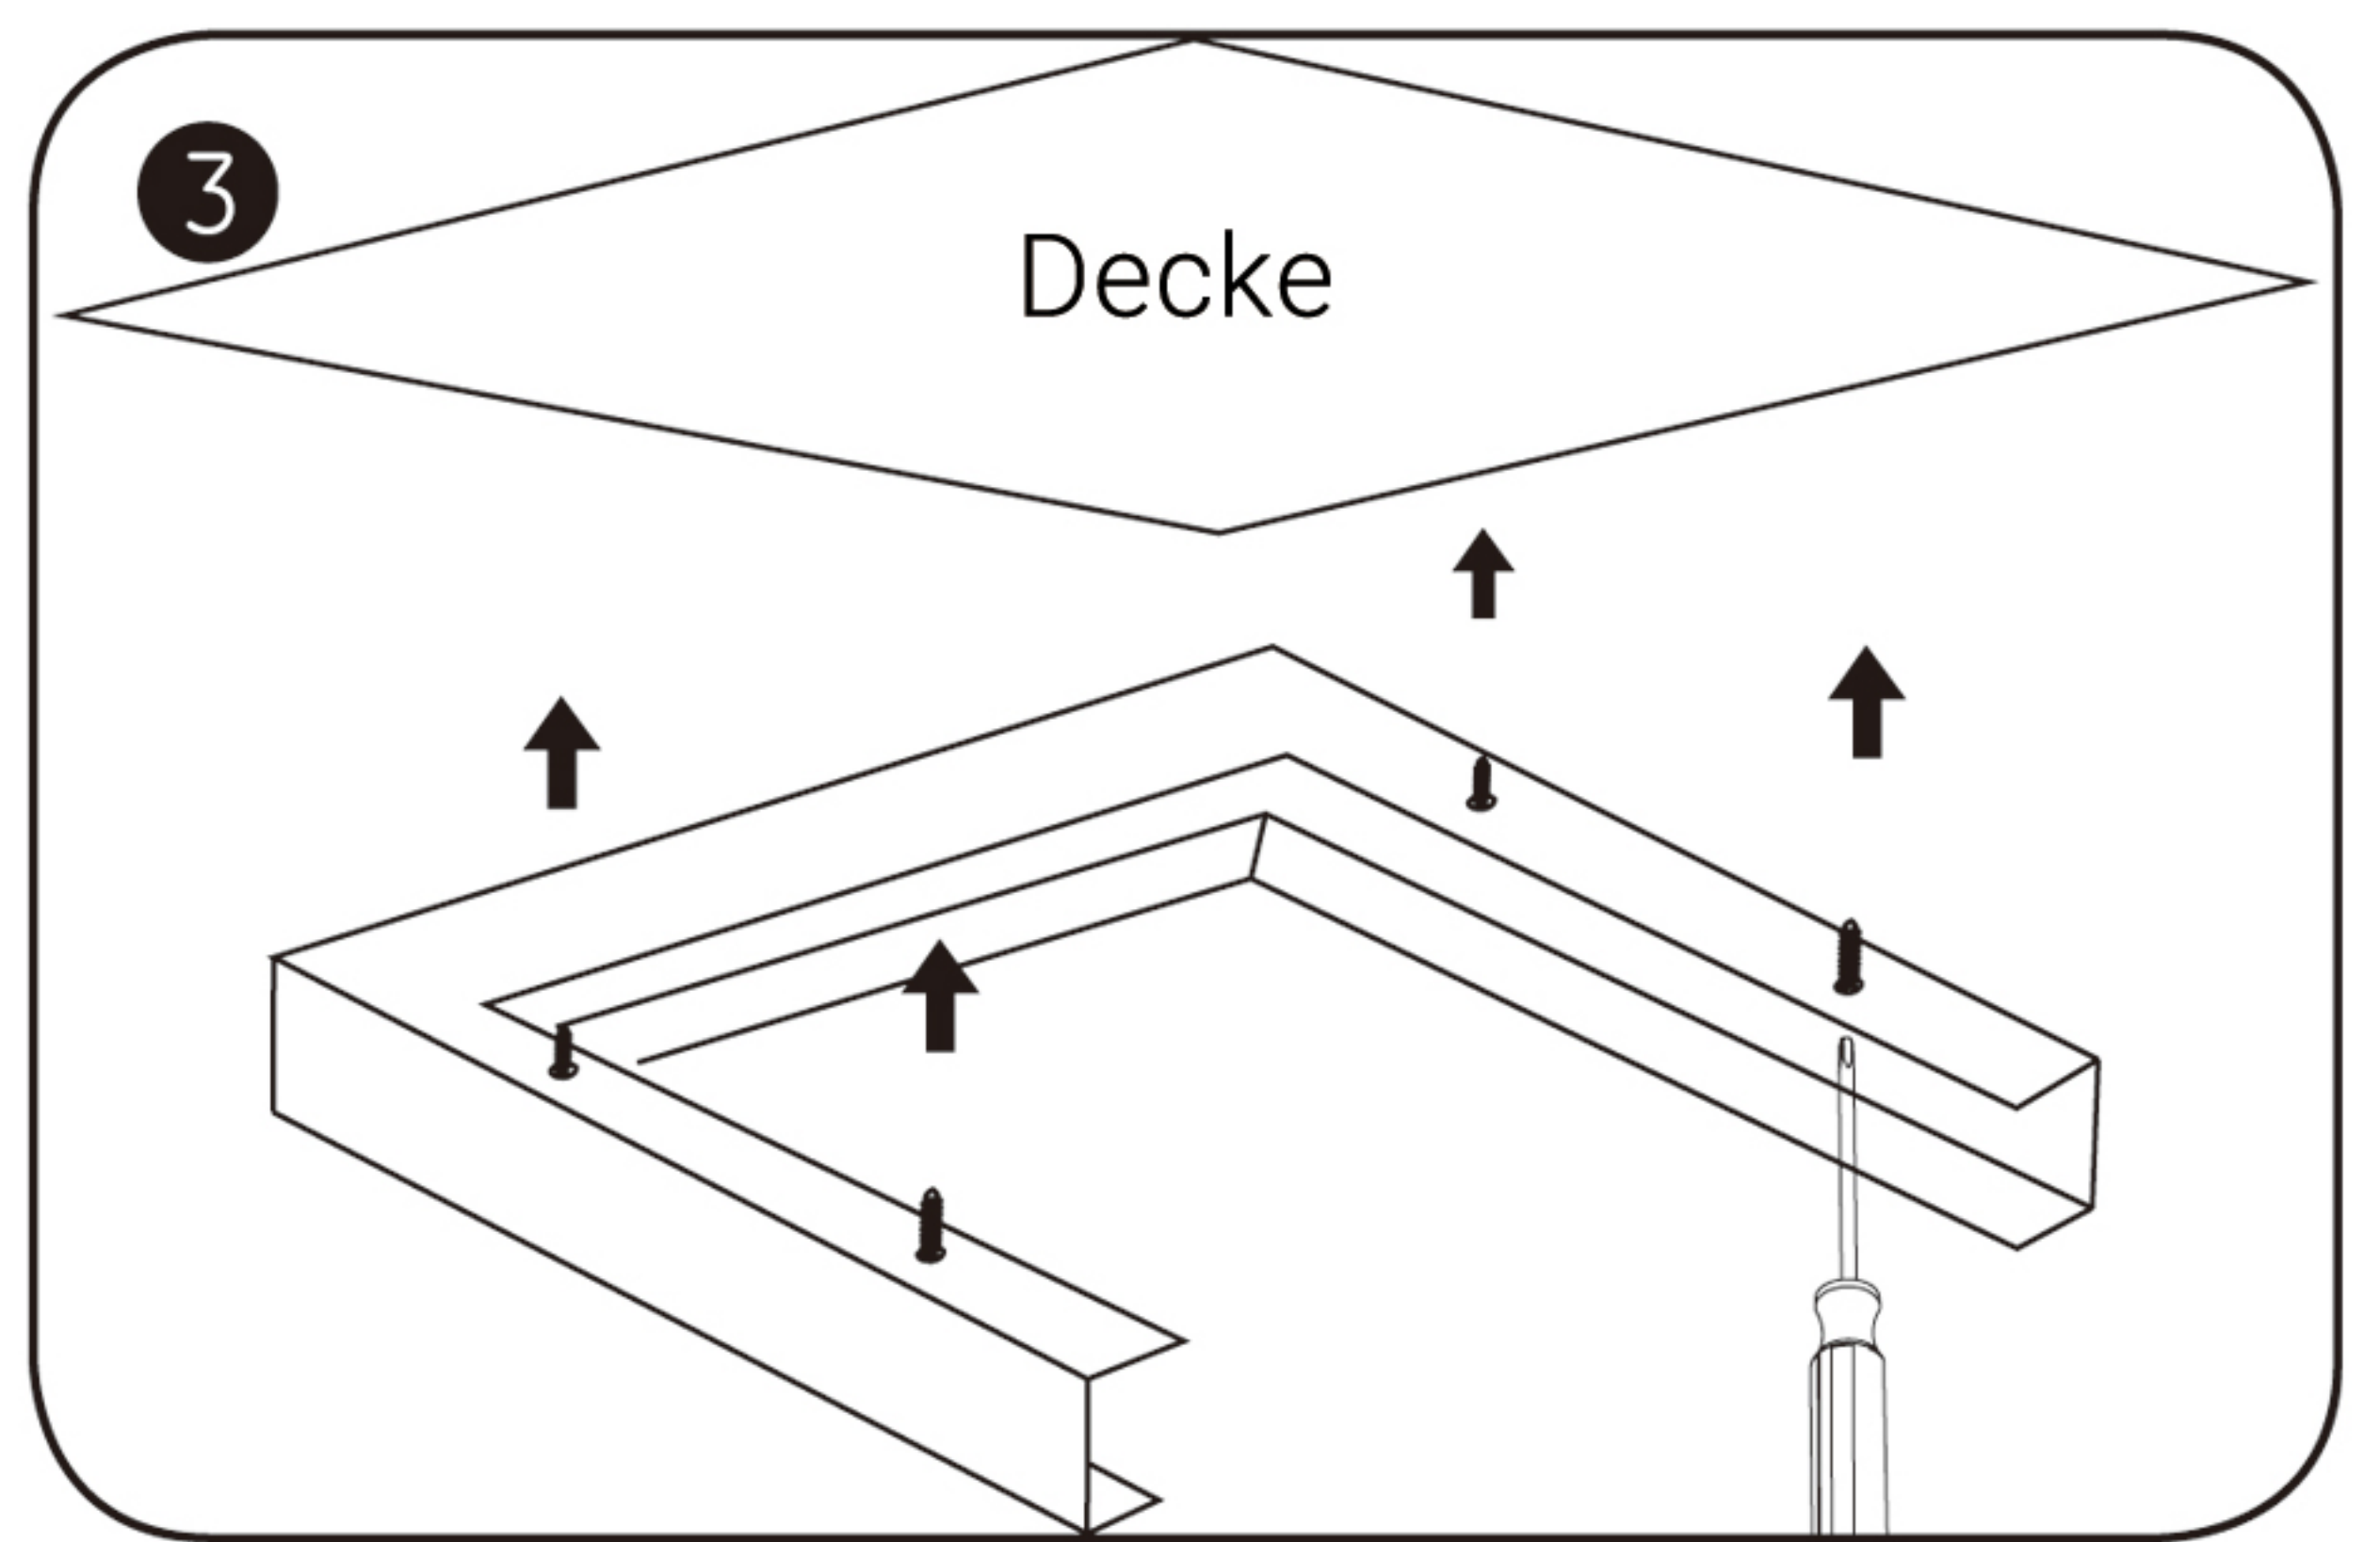

MODEL

LP620620
LP1200300

LED PANEL LEUCHTEN INSTALLATIONSANLEITUNG

EINBAU IN RASTERDECKE

SEILABHÄNGUNG

Teile	620620	1200300
	X 2	X 3
	X 2	X 3
	X 4	X 6
wire A 	X 2	X 3
wire B 	X 2	X 3
	X 1	

  Werkzeug- und Teileliste

WAND- UND DECKENMONTAGE

Teile	620620	1200300
Klammer A	X 4	X 6
Klammer B	X 4	X 6
Schraube	X 4	X 6
Nagel	X 4	X 6
Kleber	X 4	X 6
Nuss	X 4	X 6
Kabel	X 1	

Werkzeug- und Teilleiste

AUFBAURAHMENMONTAGE

Teile	620620	1200300
Rahmen A 	X 2	X 2
Rahmen B 	X 2	X 2
	X 8	X 8
	X 4	X 6

  Werkzeug- und Teileliste

DECKENEINBAU

Teile	620620	1200300
	X 4	X 6
	X 1	
	X 4	X 6

  Werkzeug- und Teileliste