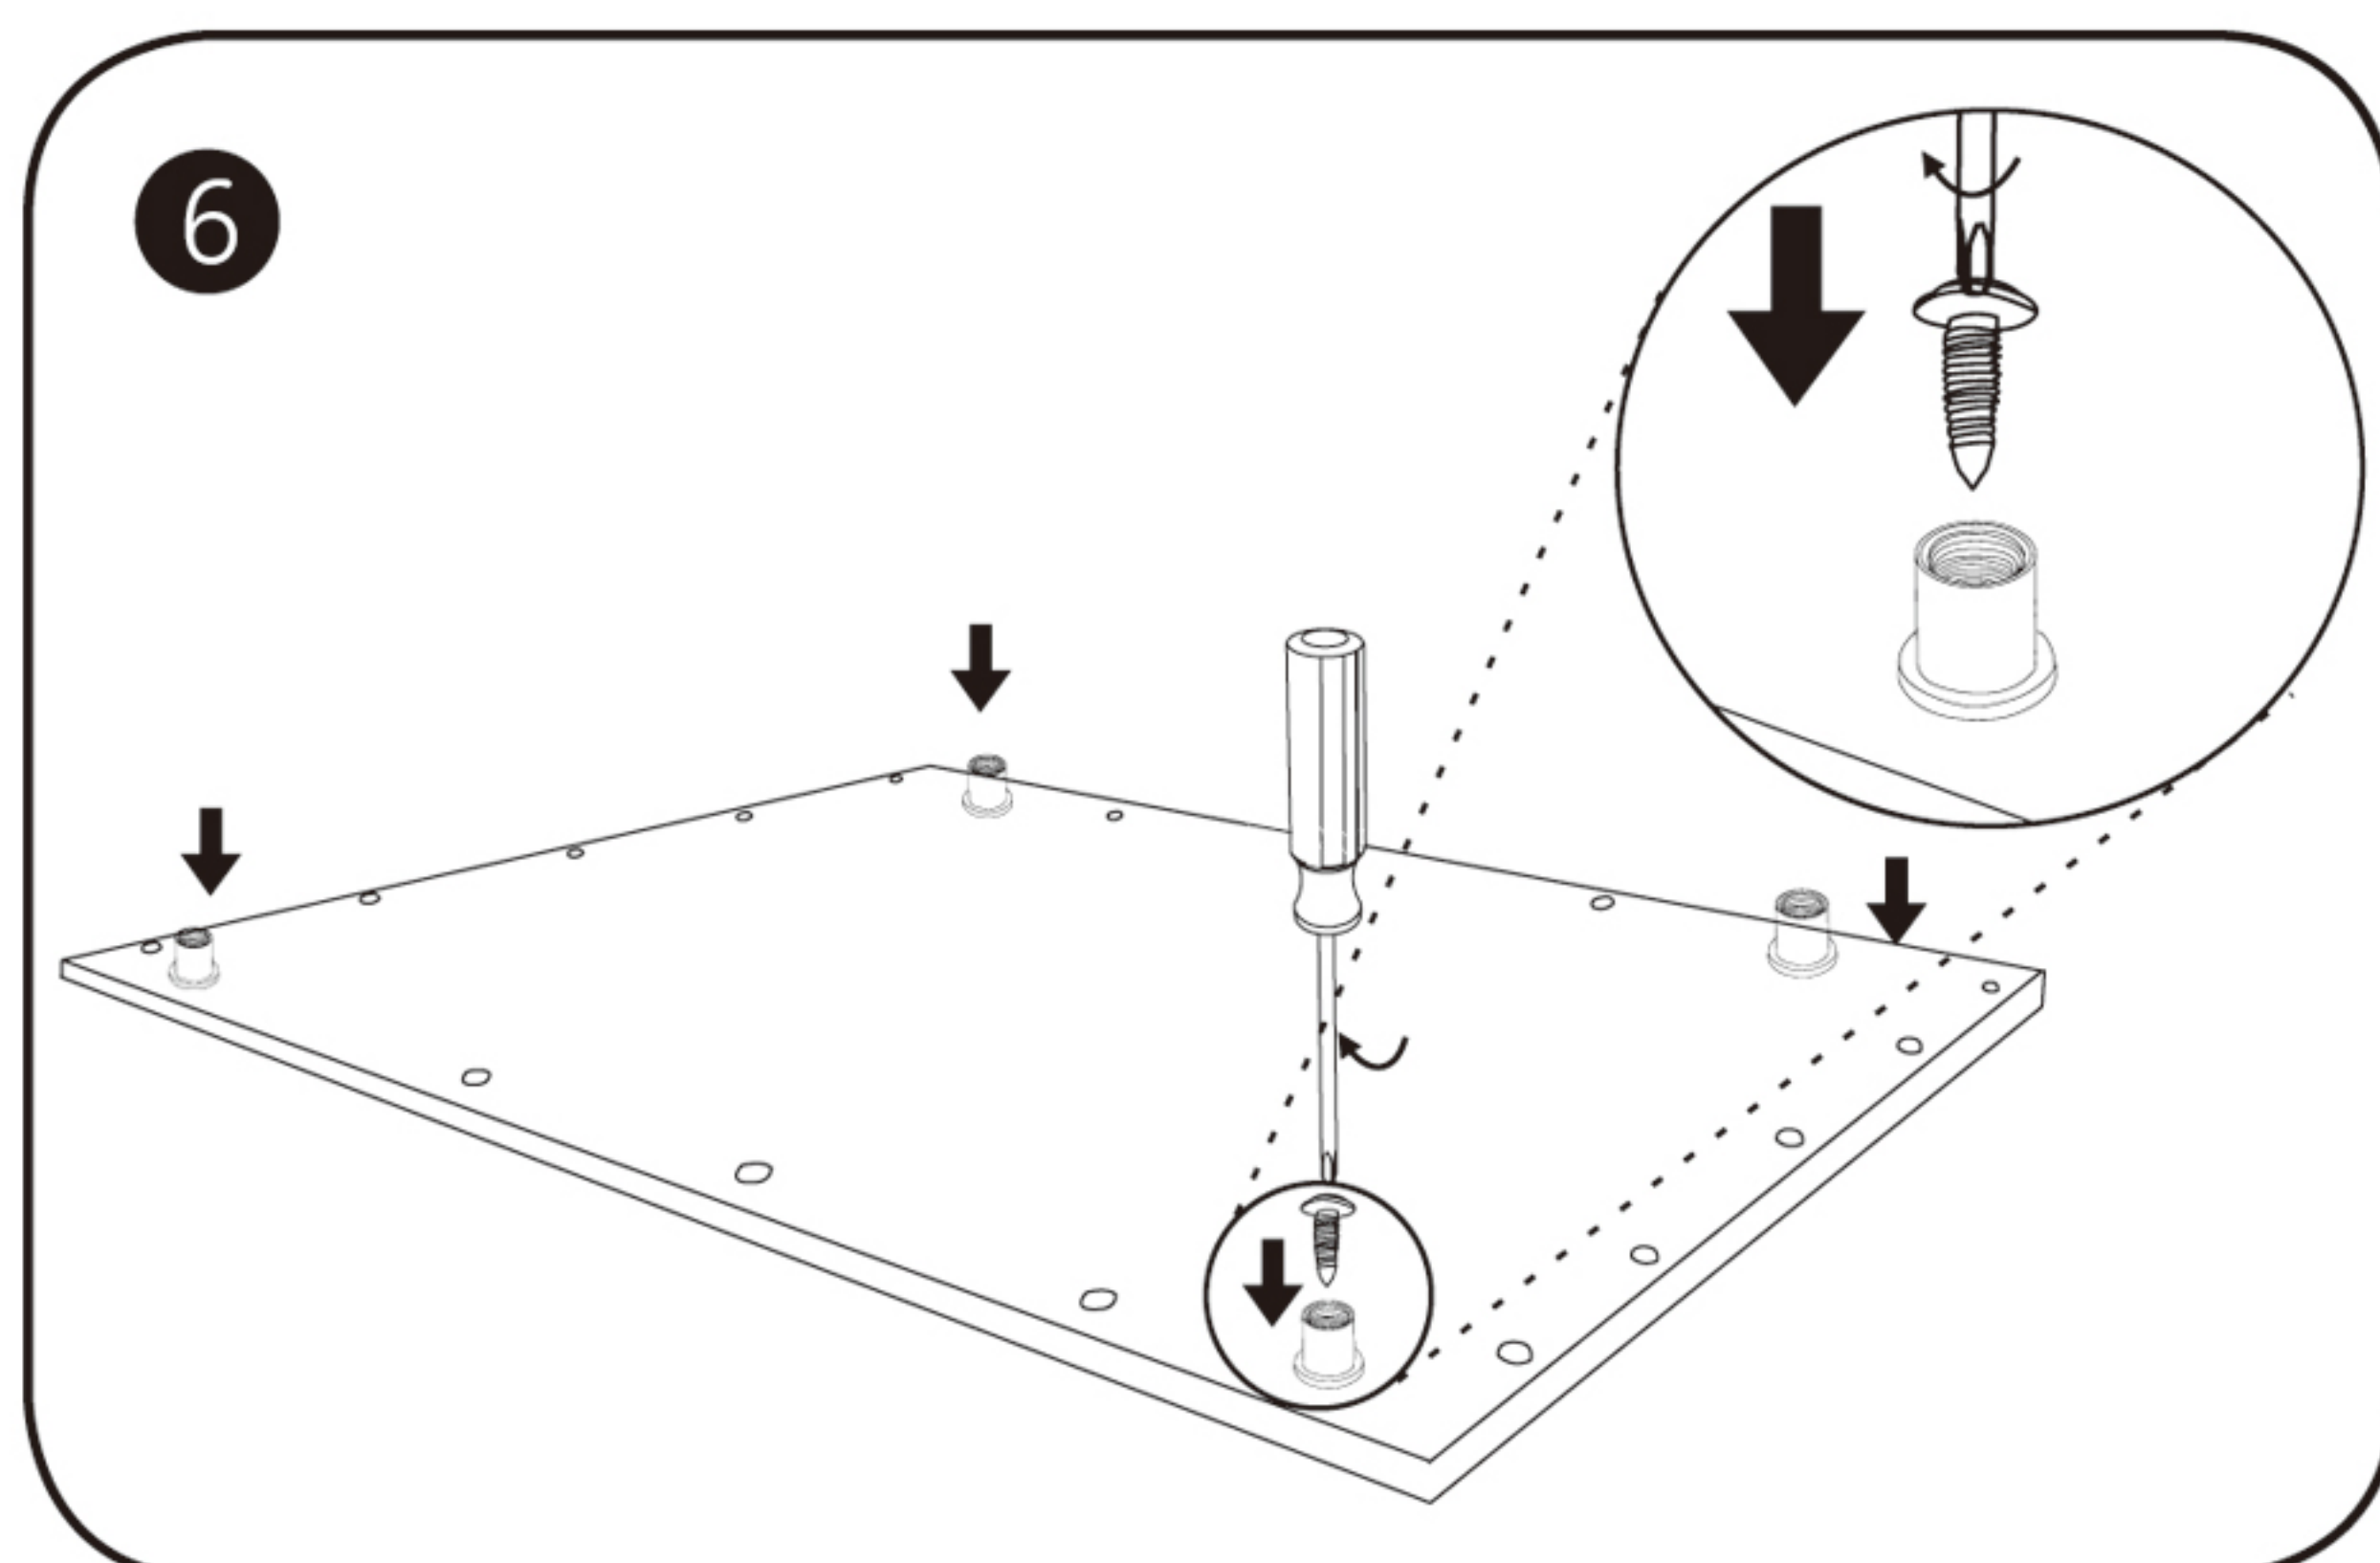

MODEL

LP620620
LP1200300

LED PANEL LEUCHTEN INSTALLATIONSANLEITUNG

EINBAU IN RASTERDECKE

SEILABHÄNGUNG

Teile	620620	1200300
	X 2	X 3
	X 2	X 3
	X 4	X 6
wire A 	X 2	X 3
wire B 	X 2	X 3
	X 1	

  Werkzeug- und Teileliste

WAND- UND DECKENMONTAGE

Teile	620620	1200300
Klammer A	X 4	X 6
Klammer B	X 4	X 6
Schraube	X 4	X 6
Nagel	X 4	X 6
Kleber	X 4	X 6
Nuss	X 4	X 6
Kabel	X 1	

Werkzeug- und Teilleiste

AUFBAURAHMENMONTAGE

Teile	620620	1200300
Rahmen A 	X 2	X 2
Rahmen B 	X 2	X 2
	X 8	X 8
	X 4	X 6

  Werkzeug- und Teileliste

DECKENEINBAU

Teile	620620	1200300
	X 4	X 6
	X 1	
	X 4	X 6

  Werkzeug- und Teileliste