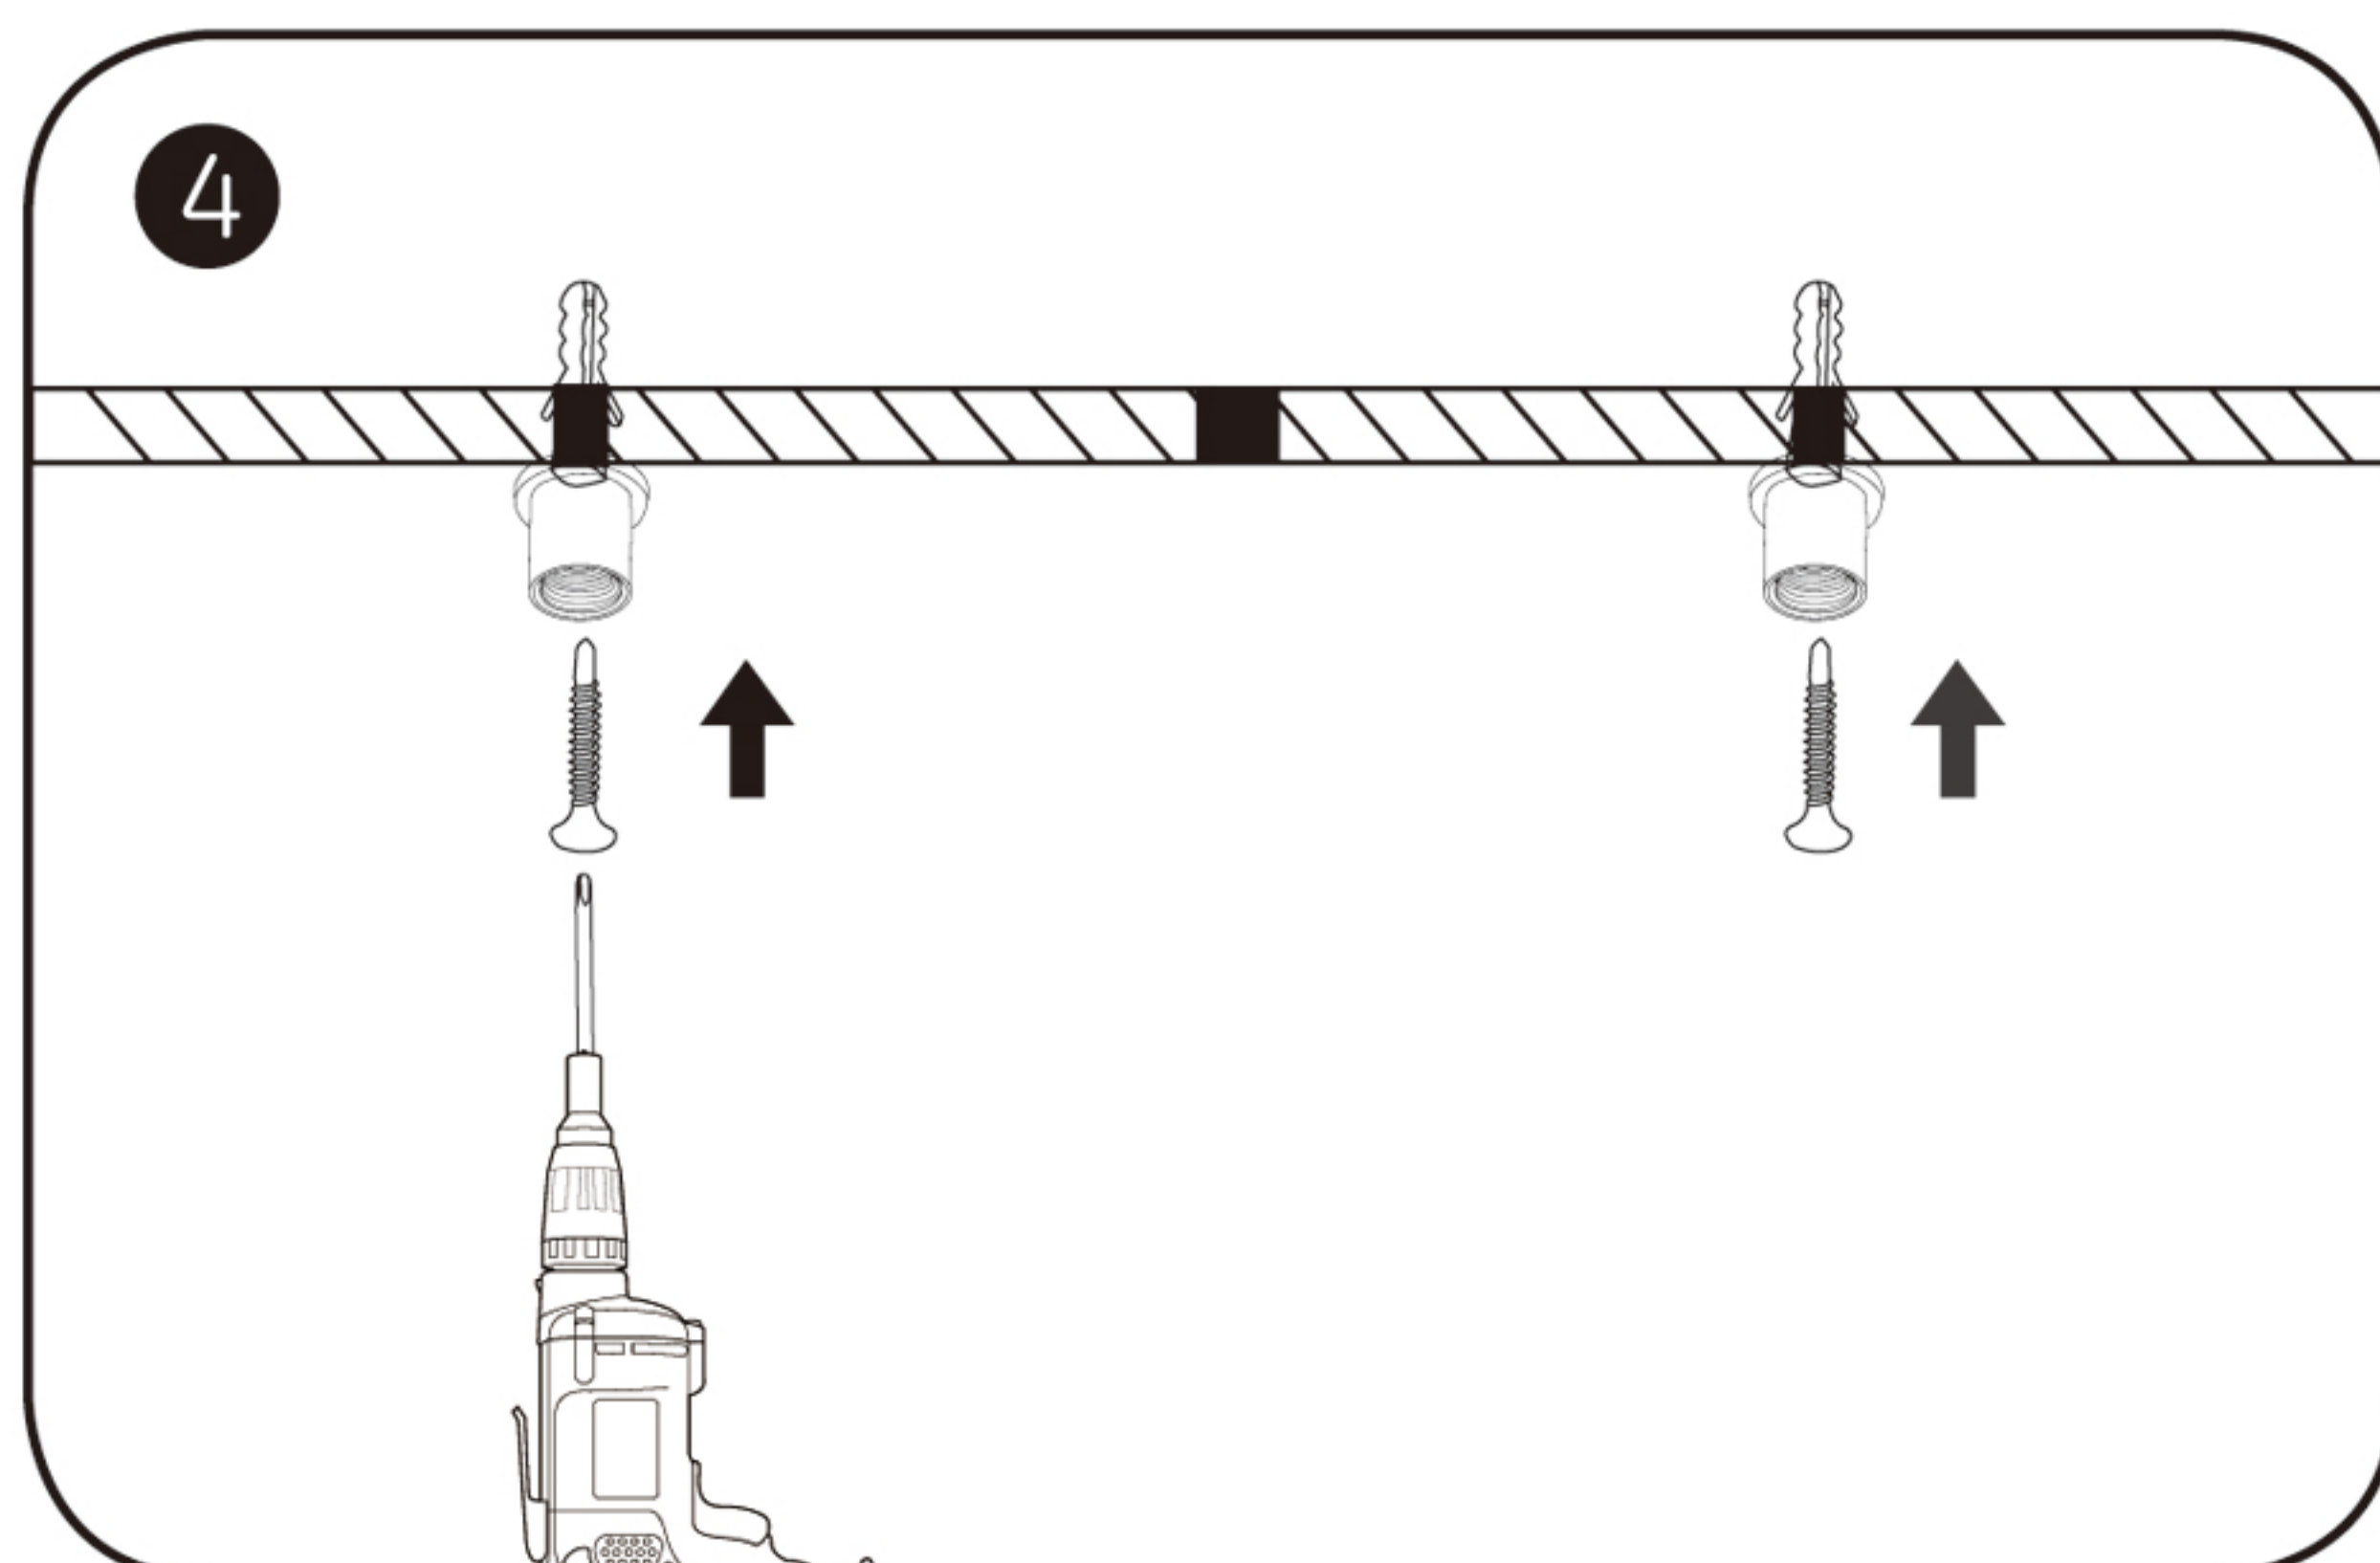

MODEL

LP620620
LP1200300

LED PANEL LEUCHTEN INSTALLATIONSANLEITUNG

EINBAU IN RASTERDECKE

SEILABHÄNGUNG

Teile	620620	1200300
	X 2	X 3
	X 2	X 3
	X 4	X 6
wire A 	X 2	X 3
wire B 	X 2	X 3
	X 1	

  Werkzeug- und Teileliste

WAND- UND DECKENMONTAGE

Teile	620620	1200300
Klammer A	X 4	X 6
Klammer B	X 4	X 6
Schraube	X 4	X 6
Nagel	X 4	X 6
Kleber	X 4	X 6
Nuss	X 4	X 6
Kabel	X 1	

Werkzeug- und Teilleiste

AUFBAURAHMENMONTAGE

Teile	620620	1200300
Rahmen A 	X 2	X 2
Rahmen B 	X 2	X 2
	X 8	X 8
	X 4	X 6

  Werkzeug- und Teileliste

DECKENEINBAU

Teile	620620	1200300
	X 4	X 6
	X 1	
	X 4	X 6

  Werkzeug- und Teileliste