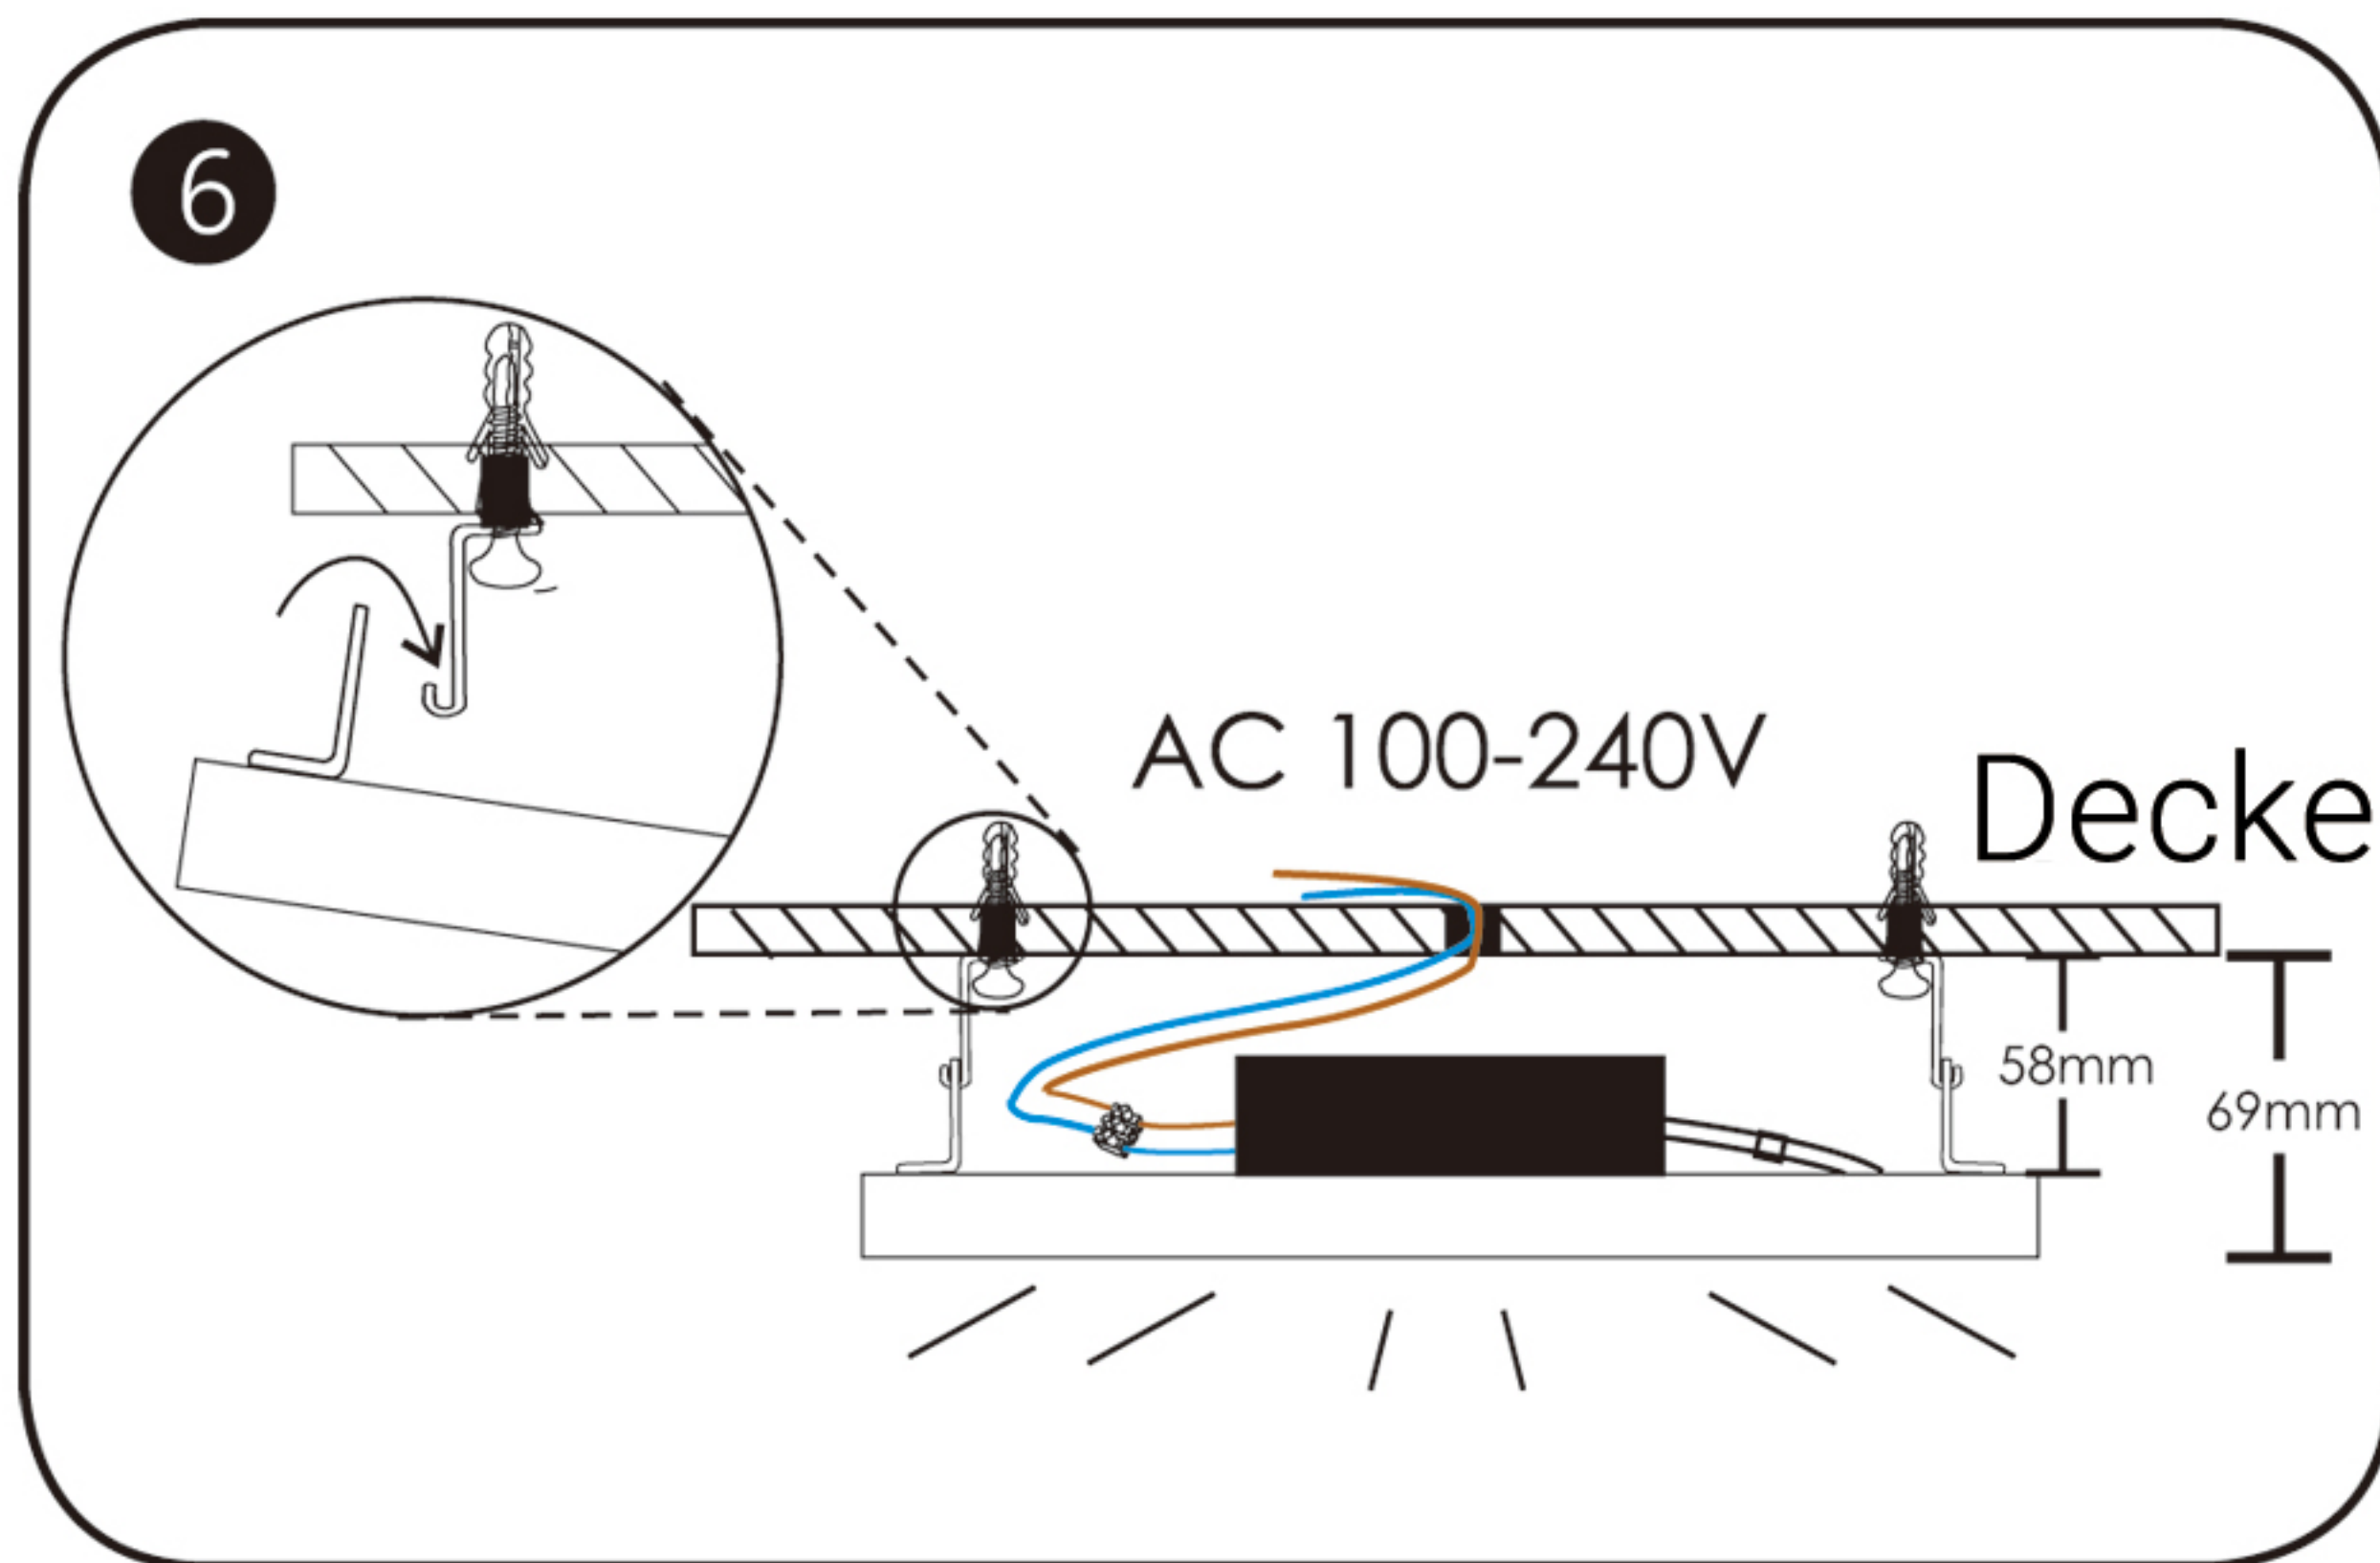

MODEL

LP620620
LP1200300

LED PANEL LEUCHTEN INSTALLATIONSANLEITUNG

EINBAU IN RASTERDECKE

SEILABHÄNGUNG

Teile	620620	1200300
	X 2	X 3
	X 2	X 3
	X 4	X 6
wire A 	X 2	X 3
wire B 	X 2	X 3
	X 1	

  Werkzeug- und Teileliste

WAND- UND DECKENMONTAGE

Teile	620620	1200300
Klammer A	X 4	X 6
Klammer B	X 4	X 6
Schraube	X 4	X 6
Nagel	X 4	X 6
Kleber	X 4	X 6
Nuss	X 4	X 6
Kabel	X 1	

Werkzeug- und Teilleiste

AUFBAURAHMENMONTAGE

Teile	620620	1200300
Rahmen A 	X 2	X 2
Rahmen B 	X 2	X 2
	X 8	X 8
	X 4	X 6

  Werkzeug- und Teileliste

DECKENEINBAU

Teile	620620	1200300
	X 4	X 6
	X 1	
	X 4	X 6

  Werkzeug- und Teileliste