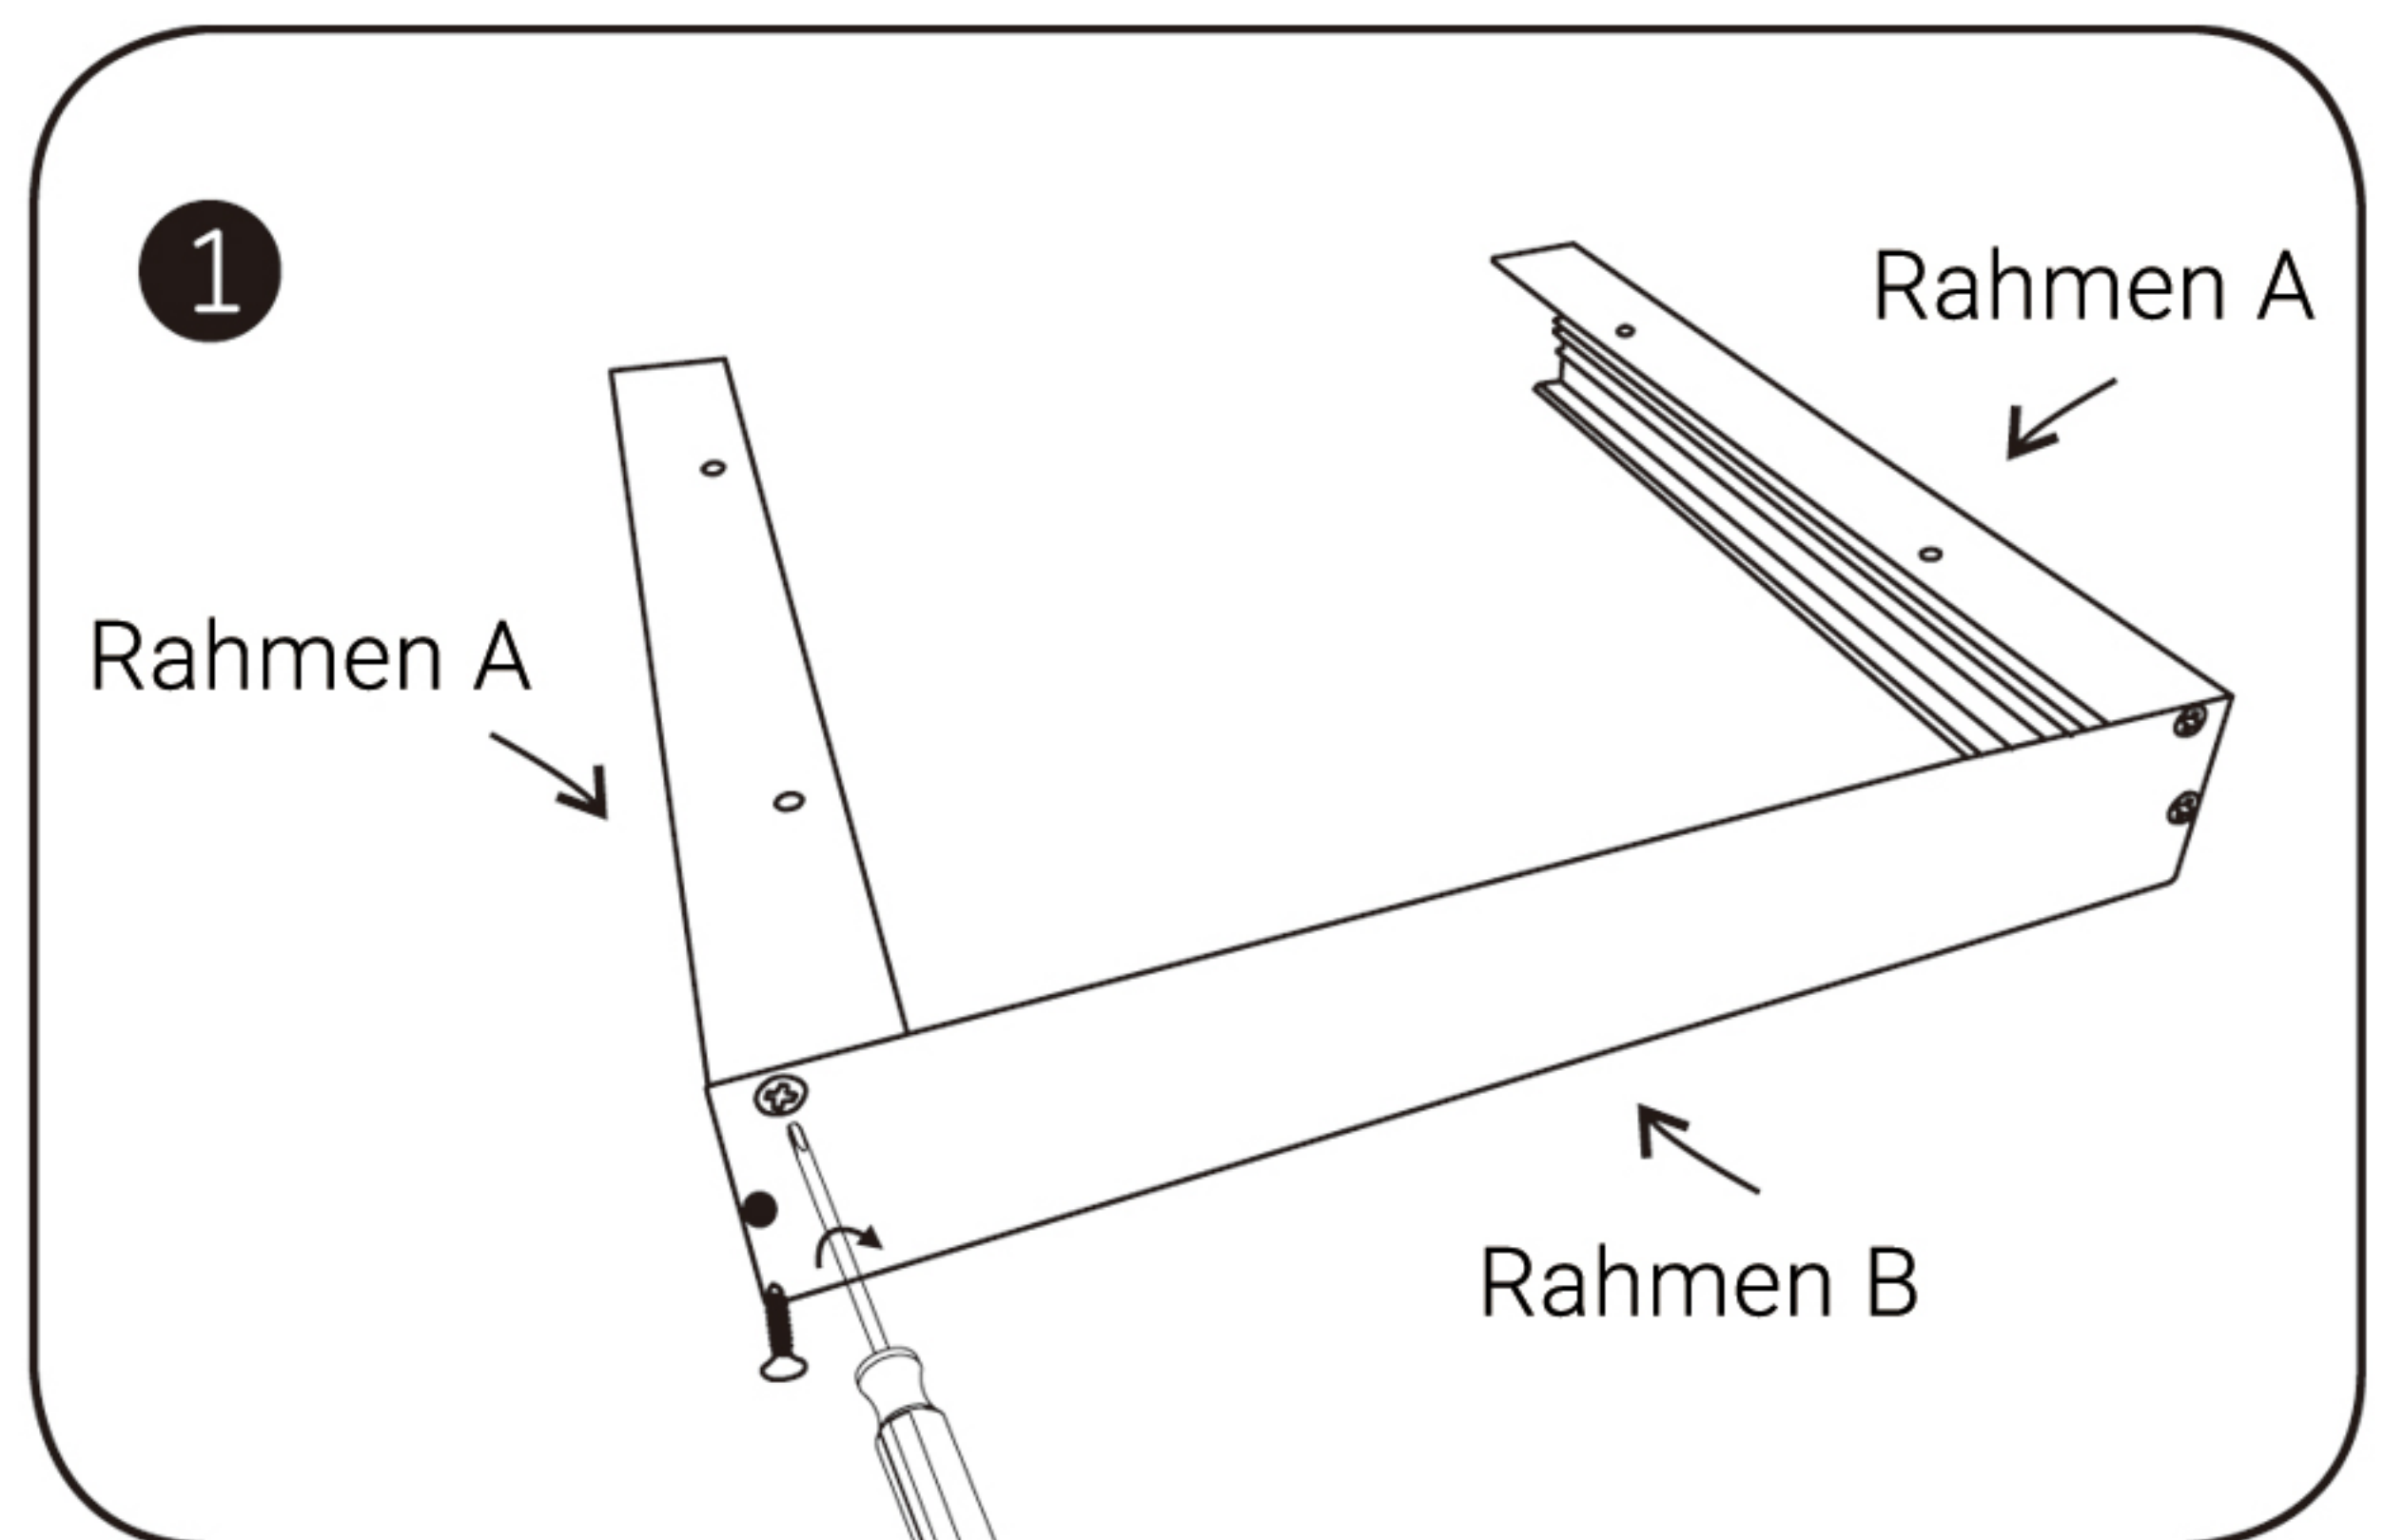

MODEL

LP620620
LP1200300

LED PANEL LEUCHTEN INSTALLATIONSANLEITUNG

EINBAU IN RASTERDECKE

SEILABHÄNGUNG

Teile	620620	1200300
	X 2	X 3
	X 2	X 3
	X 4	X 6
wire A 	X 2	X 3
wire B 	X 2	X 3
	X 1	

  Werkzeug- und Teileliste

WAND- UND DECKENMONTAGE

Teile	620620	1200300
Klammer A	X 4	X 6
Klammer B	X 4	X 6
Schraube	X 4	X 6
Nagel	X 4	X 6
Kleber	X 4	X 6
Nuss	X 4	X 6
Kabel	X 1	

Werkzeug- und Teilleiste

AUFBAURAHMENMONTAGE

Teile	620620	1200300
Rahmen A 	X 2	X 2
Rahmen B 	X 2	X 2
	X 8	X 8
	X 4	X 6

  Werkzeug- und Teileliste

DECKENEINBAU

Teile	620620	1200300
	X 4	X 6
	X 1	
	X 4	X 6

  Werkzeug- und Teileliste