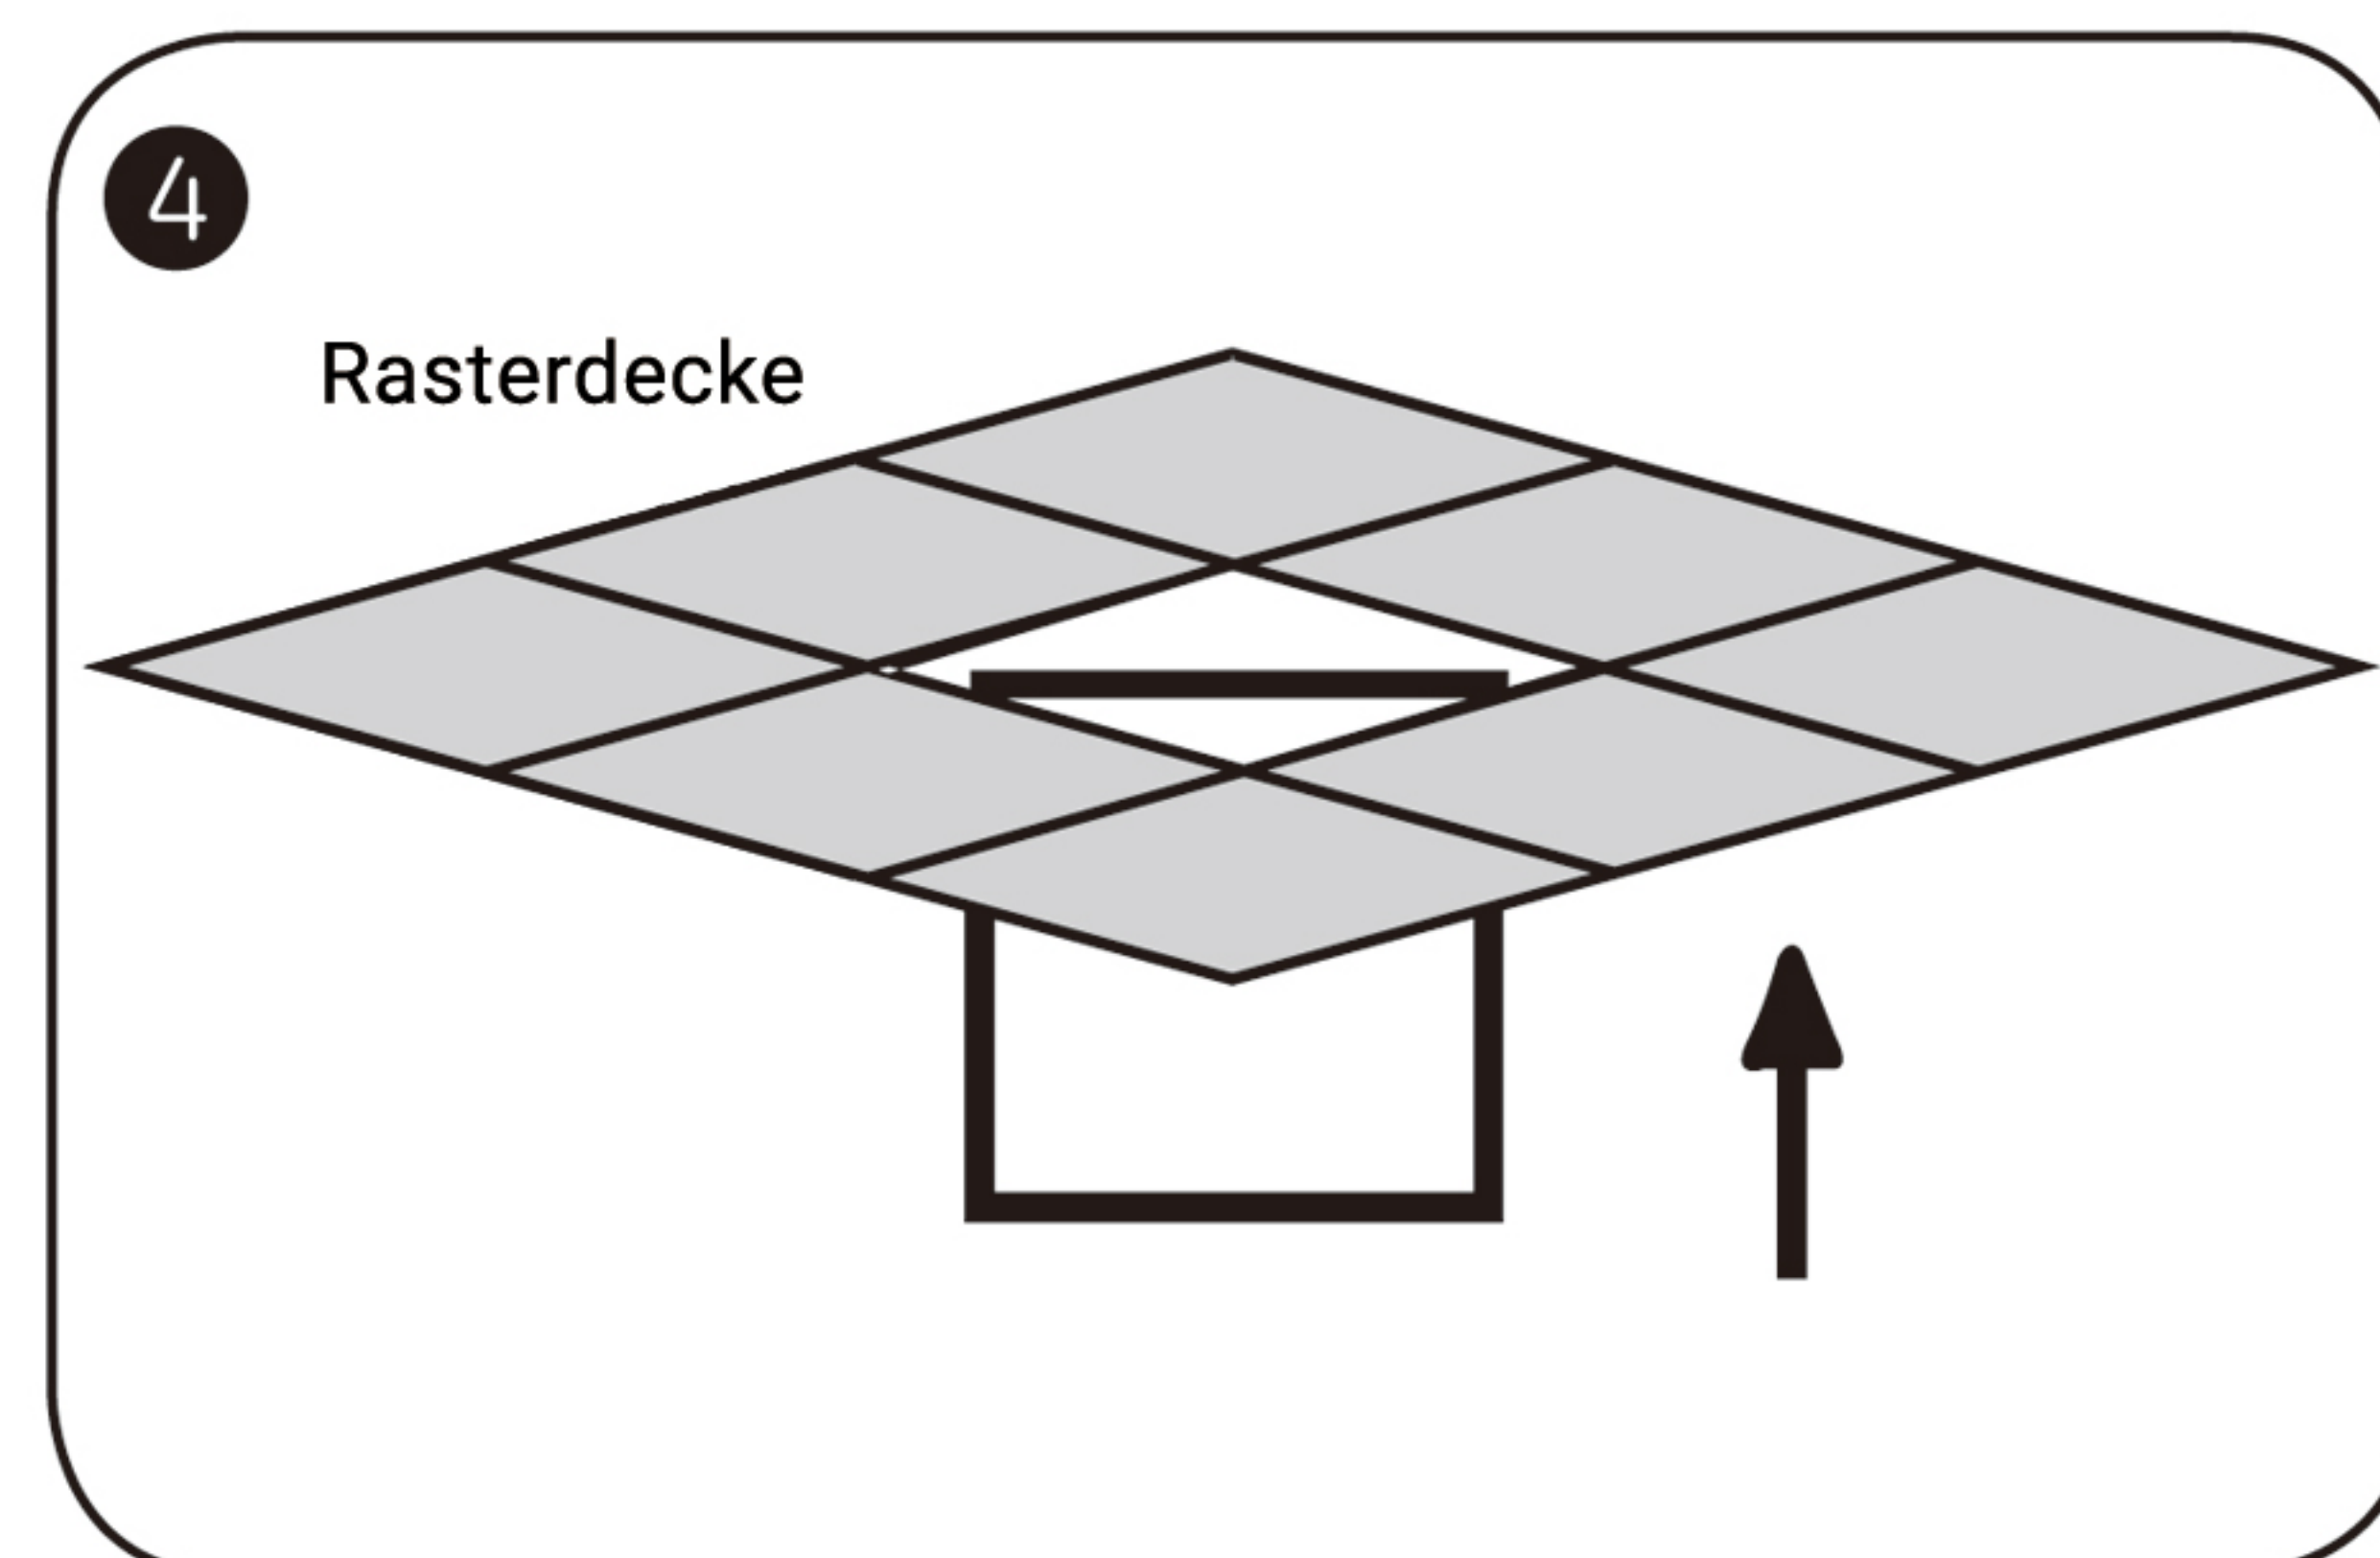

MODEL

LP620620
LP1200300

LED PANEL LEUCHTEN INSTALLATIONSANLEITUNG

EINBAU IN RASTERDECKE

SEILABHÄNGUNG

Teile	620620	1200300
	X 2	X 3
	X 2	X 3
	X 4	X 6
wire A 	X 2	X 3
wire B 	X 2	X 3
	X 1	

  Werkzeug- und Teileliste

WAND- UND DECKENMONTAGE

Teile	620620	1200300
Klammer A	X 4	X 6
Klammer B	X 4	X 6
Schraube	X 4	X 6
Nagel	X 4	X 6
Kleber	X 4	X 6
Nuss	X 4	X 6
Kabel	X 1	

Werkzeug- und Teilleiste

AUFBAURAHMENMONTAGE

Teile	620620	1200300
Rahmen A 	X 2	X 2
Rahmen B 	X 2	X 2
	X 8	X 8
	X 4	X 6

  Werkzeug- und Teileliste

DECKENEINBAU

Teile	620620	1200300
	X 4	X 6
	X 1	
	X 4	X 6

  Werkzeug- und Teileliste