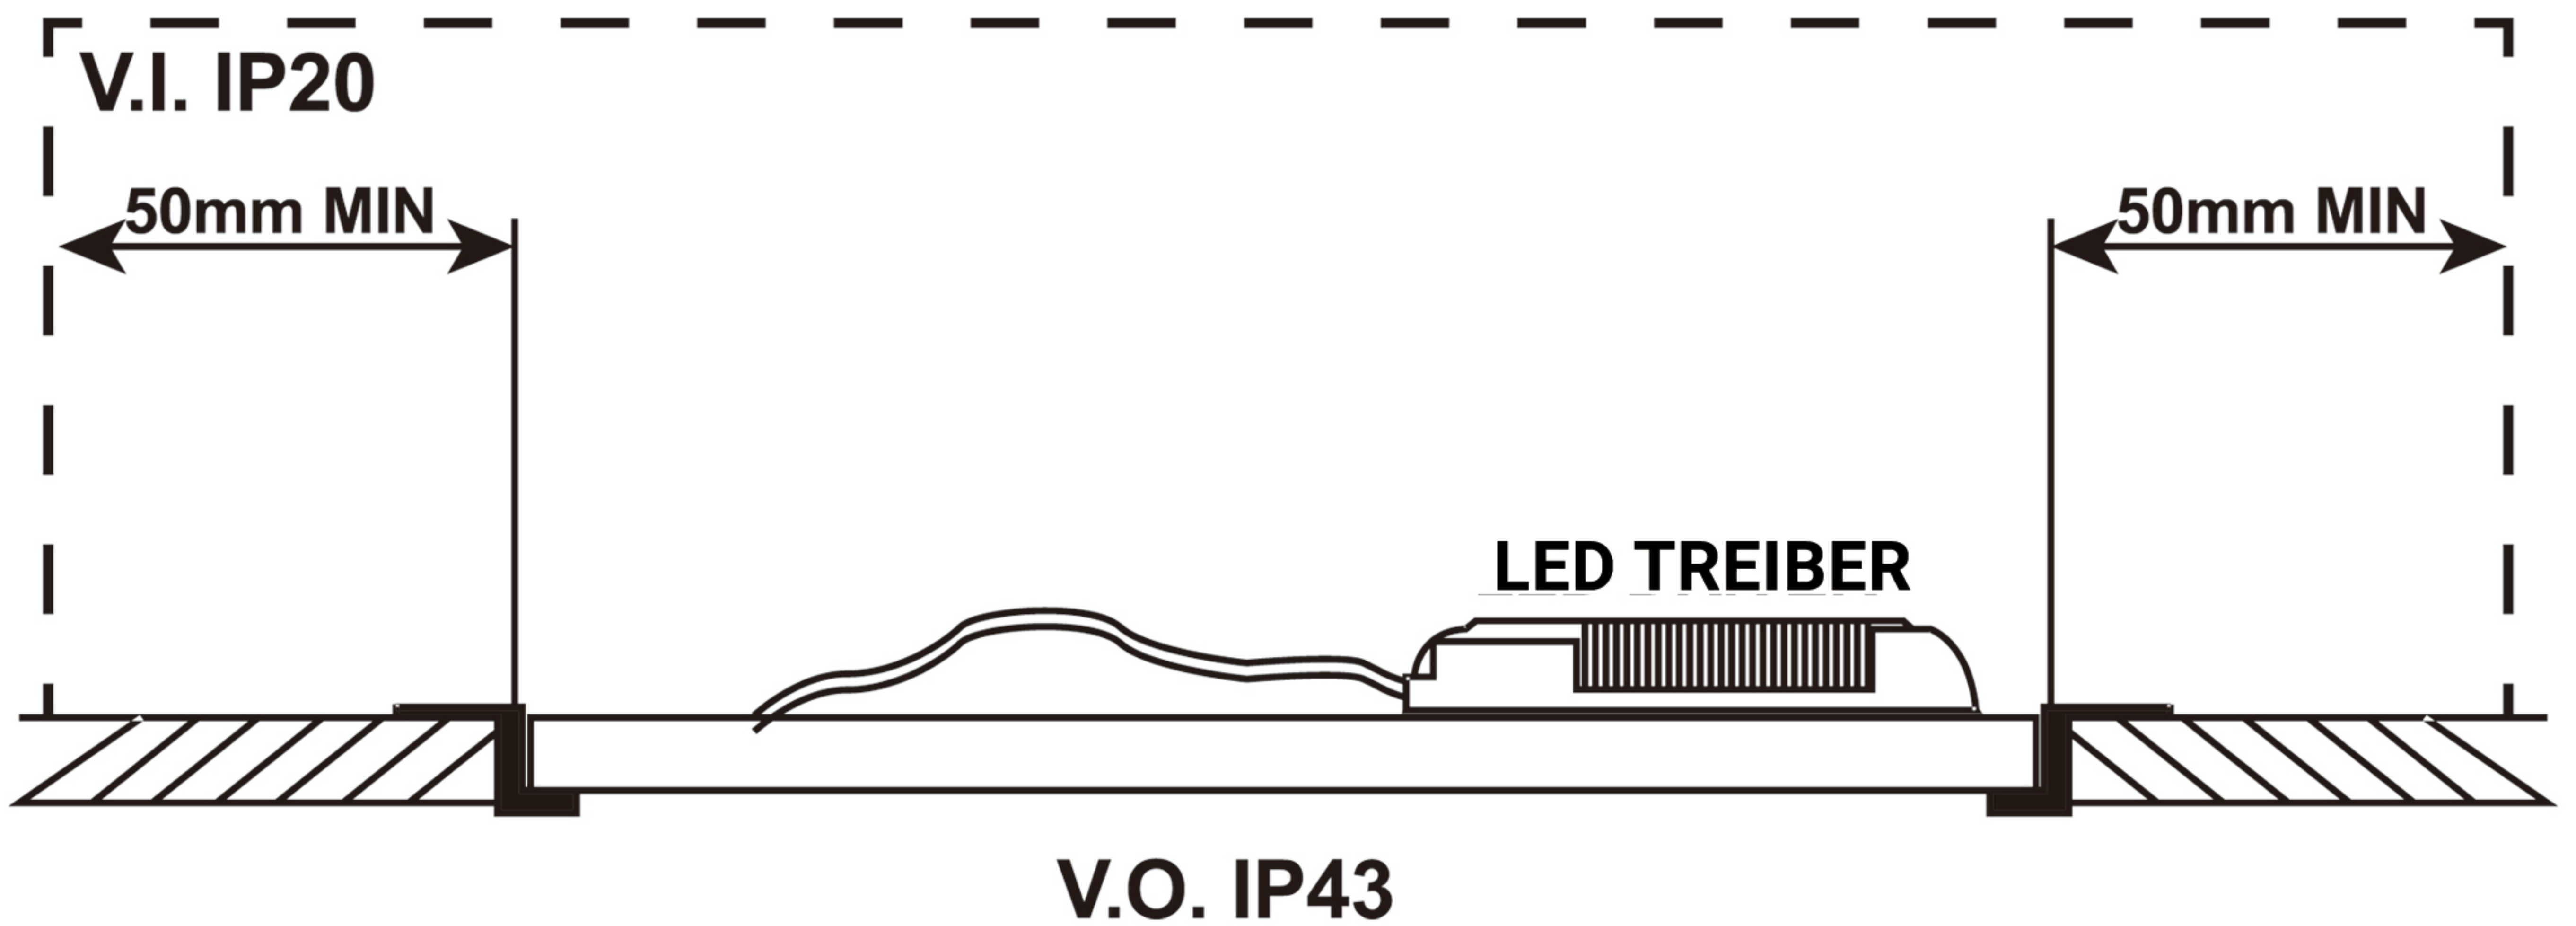

MODEL

LP620620
LP1200300

LED PANEL LEUCHTEN INSTALLATIONSANLEITUNG

EINBAU IN RASTERDECKE

SEILABHÄNGUNG

Teile	620620	1200300
	X 2	X 3
	X 2	X 3
	X 4	X 6
wire A 	X 2	X 3
wire B 	X 2	X 3
	X 1	

  Werkzeug- und Teileliste

WAND- UND DECKENMONTAGE

Teile	620620	1200300
Klammer A	X 4	X 6
Klammer B	X 4	X 6
Schraube	X 4	X 6
Nagel	X 4	X 6
Kleber	X 4	X 6
Nuss	X 4	X 6
Kabel	X 1	

Werkzeug- und Teilleiste

AUFBAURAHMENMONTAGE

Teile	620620	1200300
Rahmen A 	X 2	X 2
Rahmen B 	X 2	X 2
	X 8	X 8
	X 4	X 6

  Werkzeug- und Teileliste

DECKENEINBAU

Teile	620620	1200300
	X 4	X 6
	X 1	
	X 4	X 6

  Werkzeug- und Teileliste