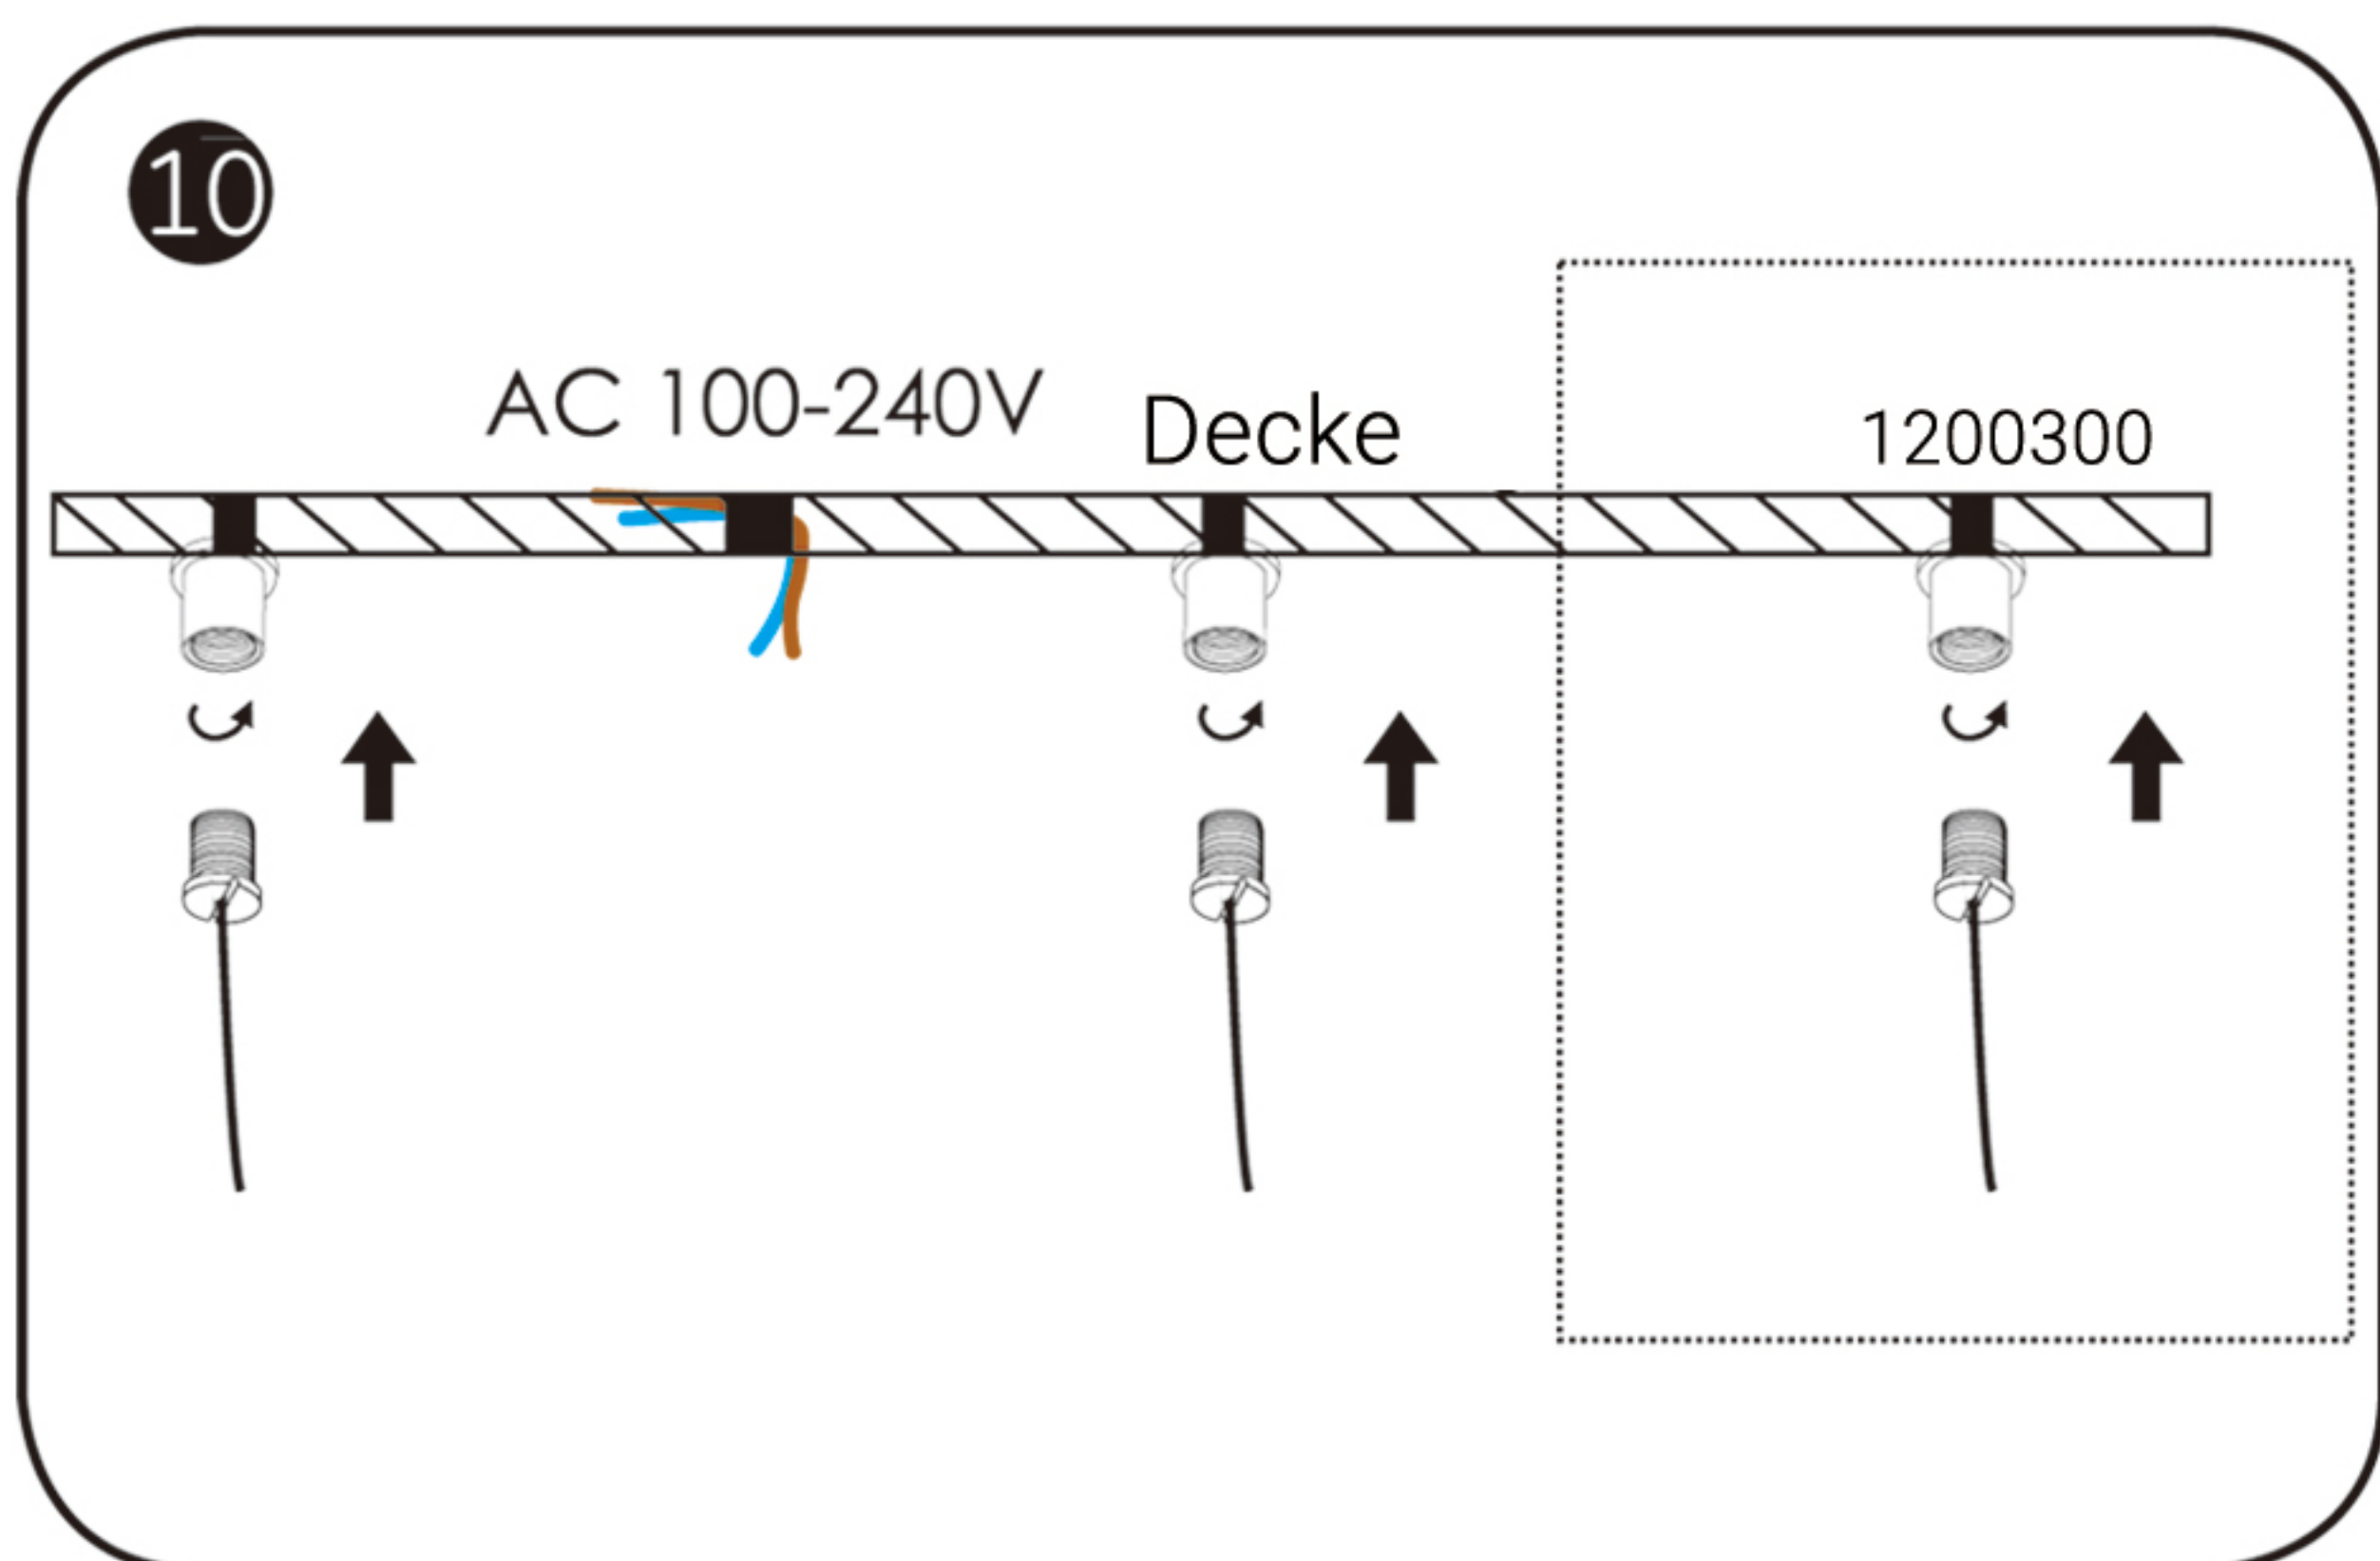

MODEL

LP620620
LP1200300

LED PANEL LEUCHTEN INSTALLATIONSANLEITUNG

EINBAU IN RASTERDECKE

SEILABHÄNGUNG

Teile	620620	1200300
	X 2	X 3
	X 2	X 3
	X 4	X 6
wire A 	X 2	X 3
wire B 	X 2	X 3
	X 1	

  Werkzeug- und Teileliste

WAND- UND DECKENMONTAGE

Teile	620620	1200300
Klammer A	X 4	X 6
Klammer B	X 4	X 6
Schraube	X 4	X 6
Nagel	X 4	X 6
Kleber	X 4	X 6
Nuss	X 4	X 6
Kabel	X 1	

Werkzeug- und Teilleiste

AUFBAURAHMENMONTAGE

Teile	620620	1200300
Rahmen A 	X 2	X 2
Rahmen B 	X 2	X 2
	X 8	X 8
	X 4	X 6

  Werkzeug- und Teileliste

DECKENEINBAU

Teile	620620	1200300
	X 4	X 6
	X 1	
	X 4	X 6

  Werkzeug- und Teileliste