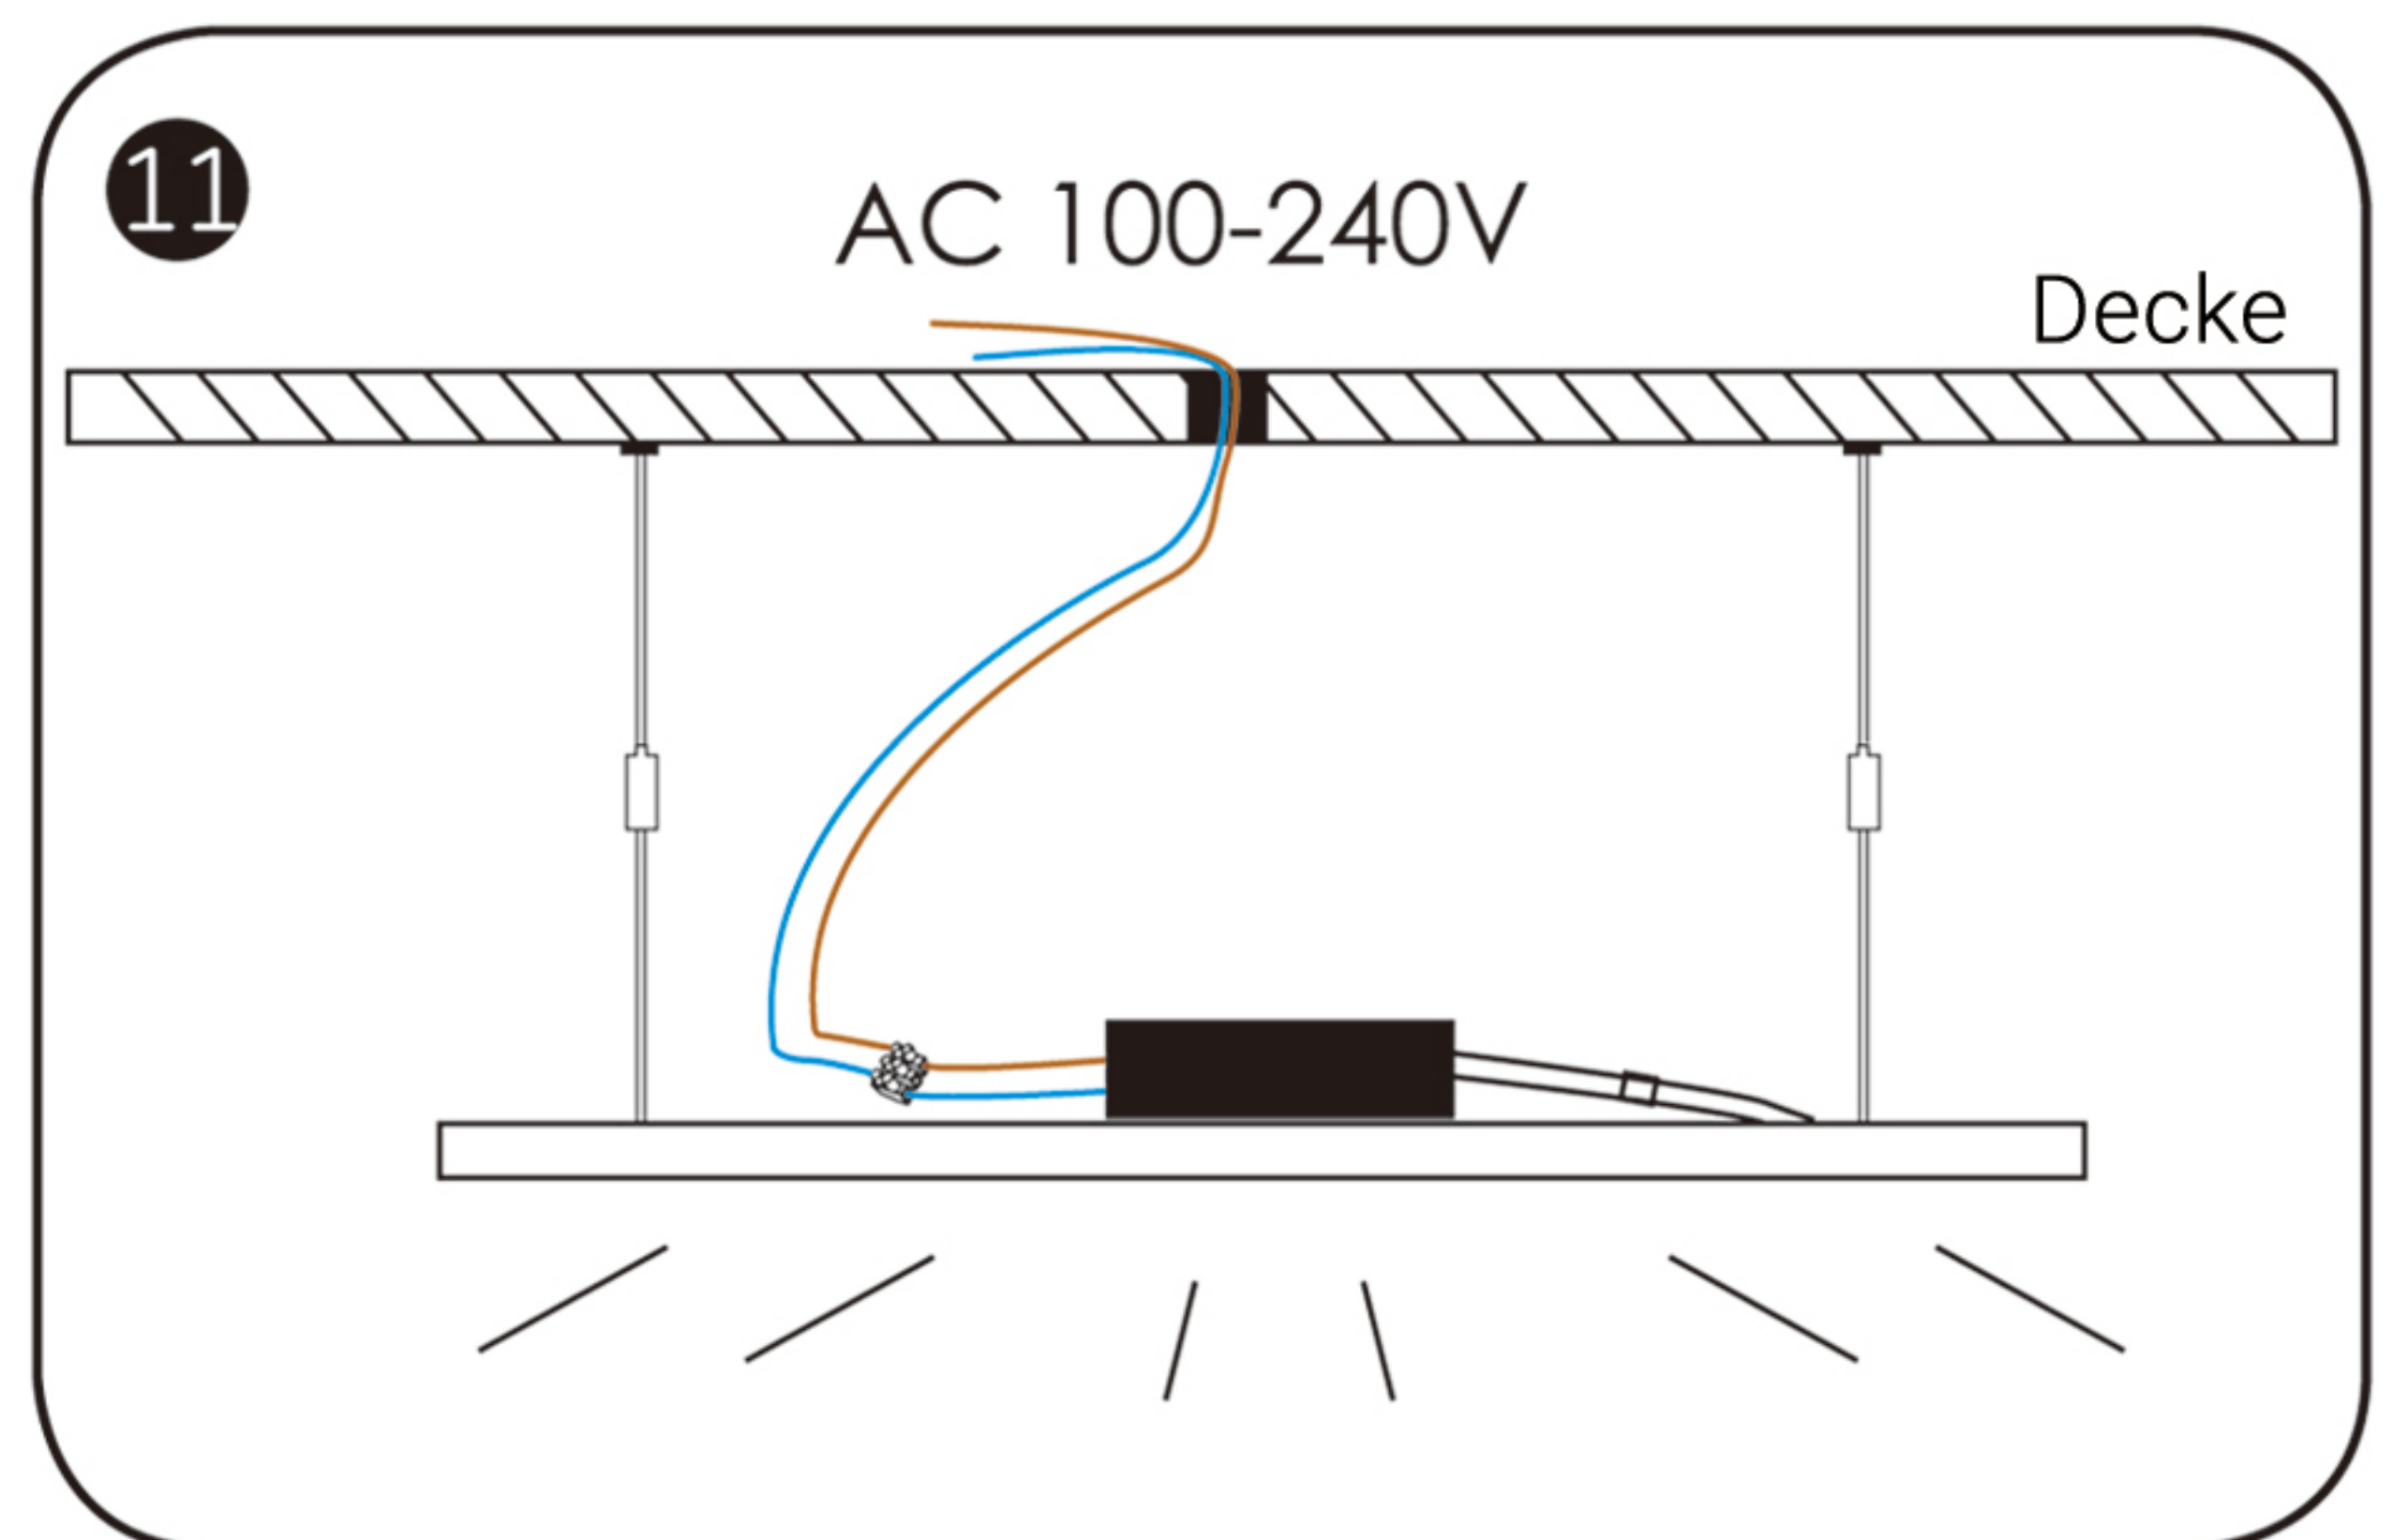

MODEL

LP620620
LP1200300

LED PANEL LEUCHTEN INSTALLATIONSANLEITUNG

EINBAU IN RASTERDECKE

SEILABHÄNGUNG

Teile	620620	1200300
	X 2	X 3
	X 2	X 3
	X 4	X 6
wire A 	X 2	X 3
wire B 	X 2	X 3
	X 1	

  Werkzeug- und Teileliste

WAND- UND DECKENMONTAGE

Teile	620620	1200300
Klammer A	X 4	X 6
Klammer B	X 4	X 6
Schraube	X 4	X 6
Nagel	X 4	X 6
Kleber	X 4	X 6
Nuss	X 4	X 6
Kabel	X 1	

Werkzeug- und Teilleiste

AUFBAURAHMENMONTAGE

Teile	620620	1200300
Rahmen A 	X 2	X 2
Rahmen B 	X 2	X 2
	X 8	X 8
	X 4	X 6

  Werkzeug- und Teileliste

DECKENEINBAU

Teile	620620	1200300
	X 4	X 6
	X 1	
	X 4	X 6

  Werkzeug- und Teileliste