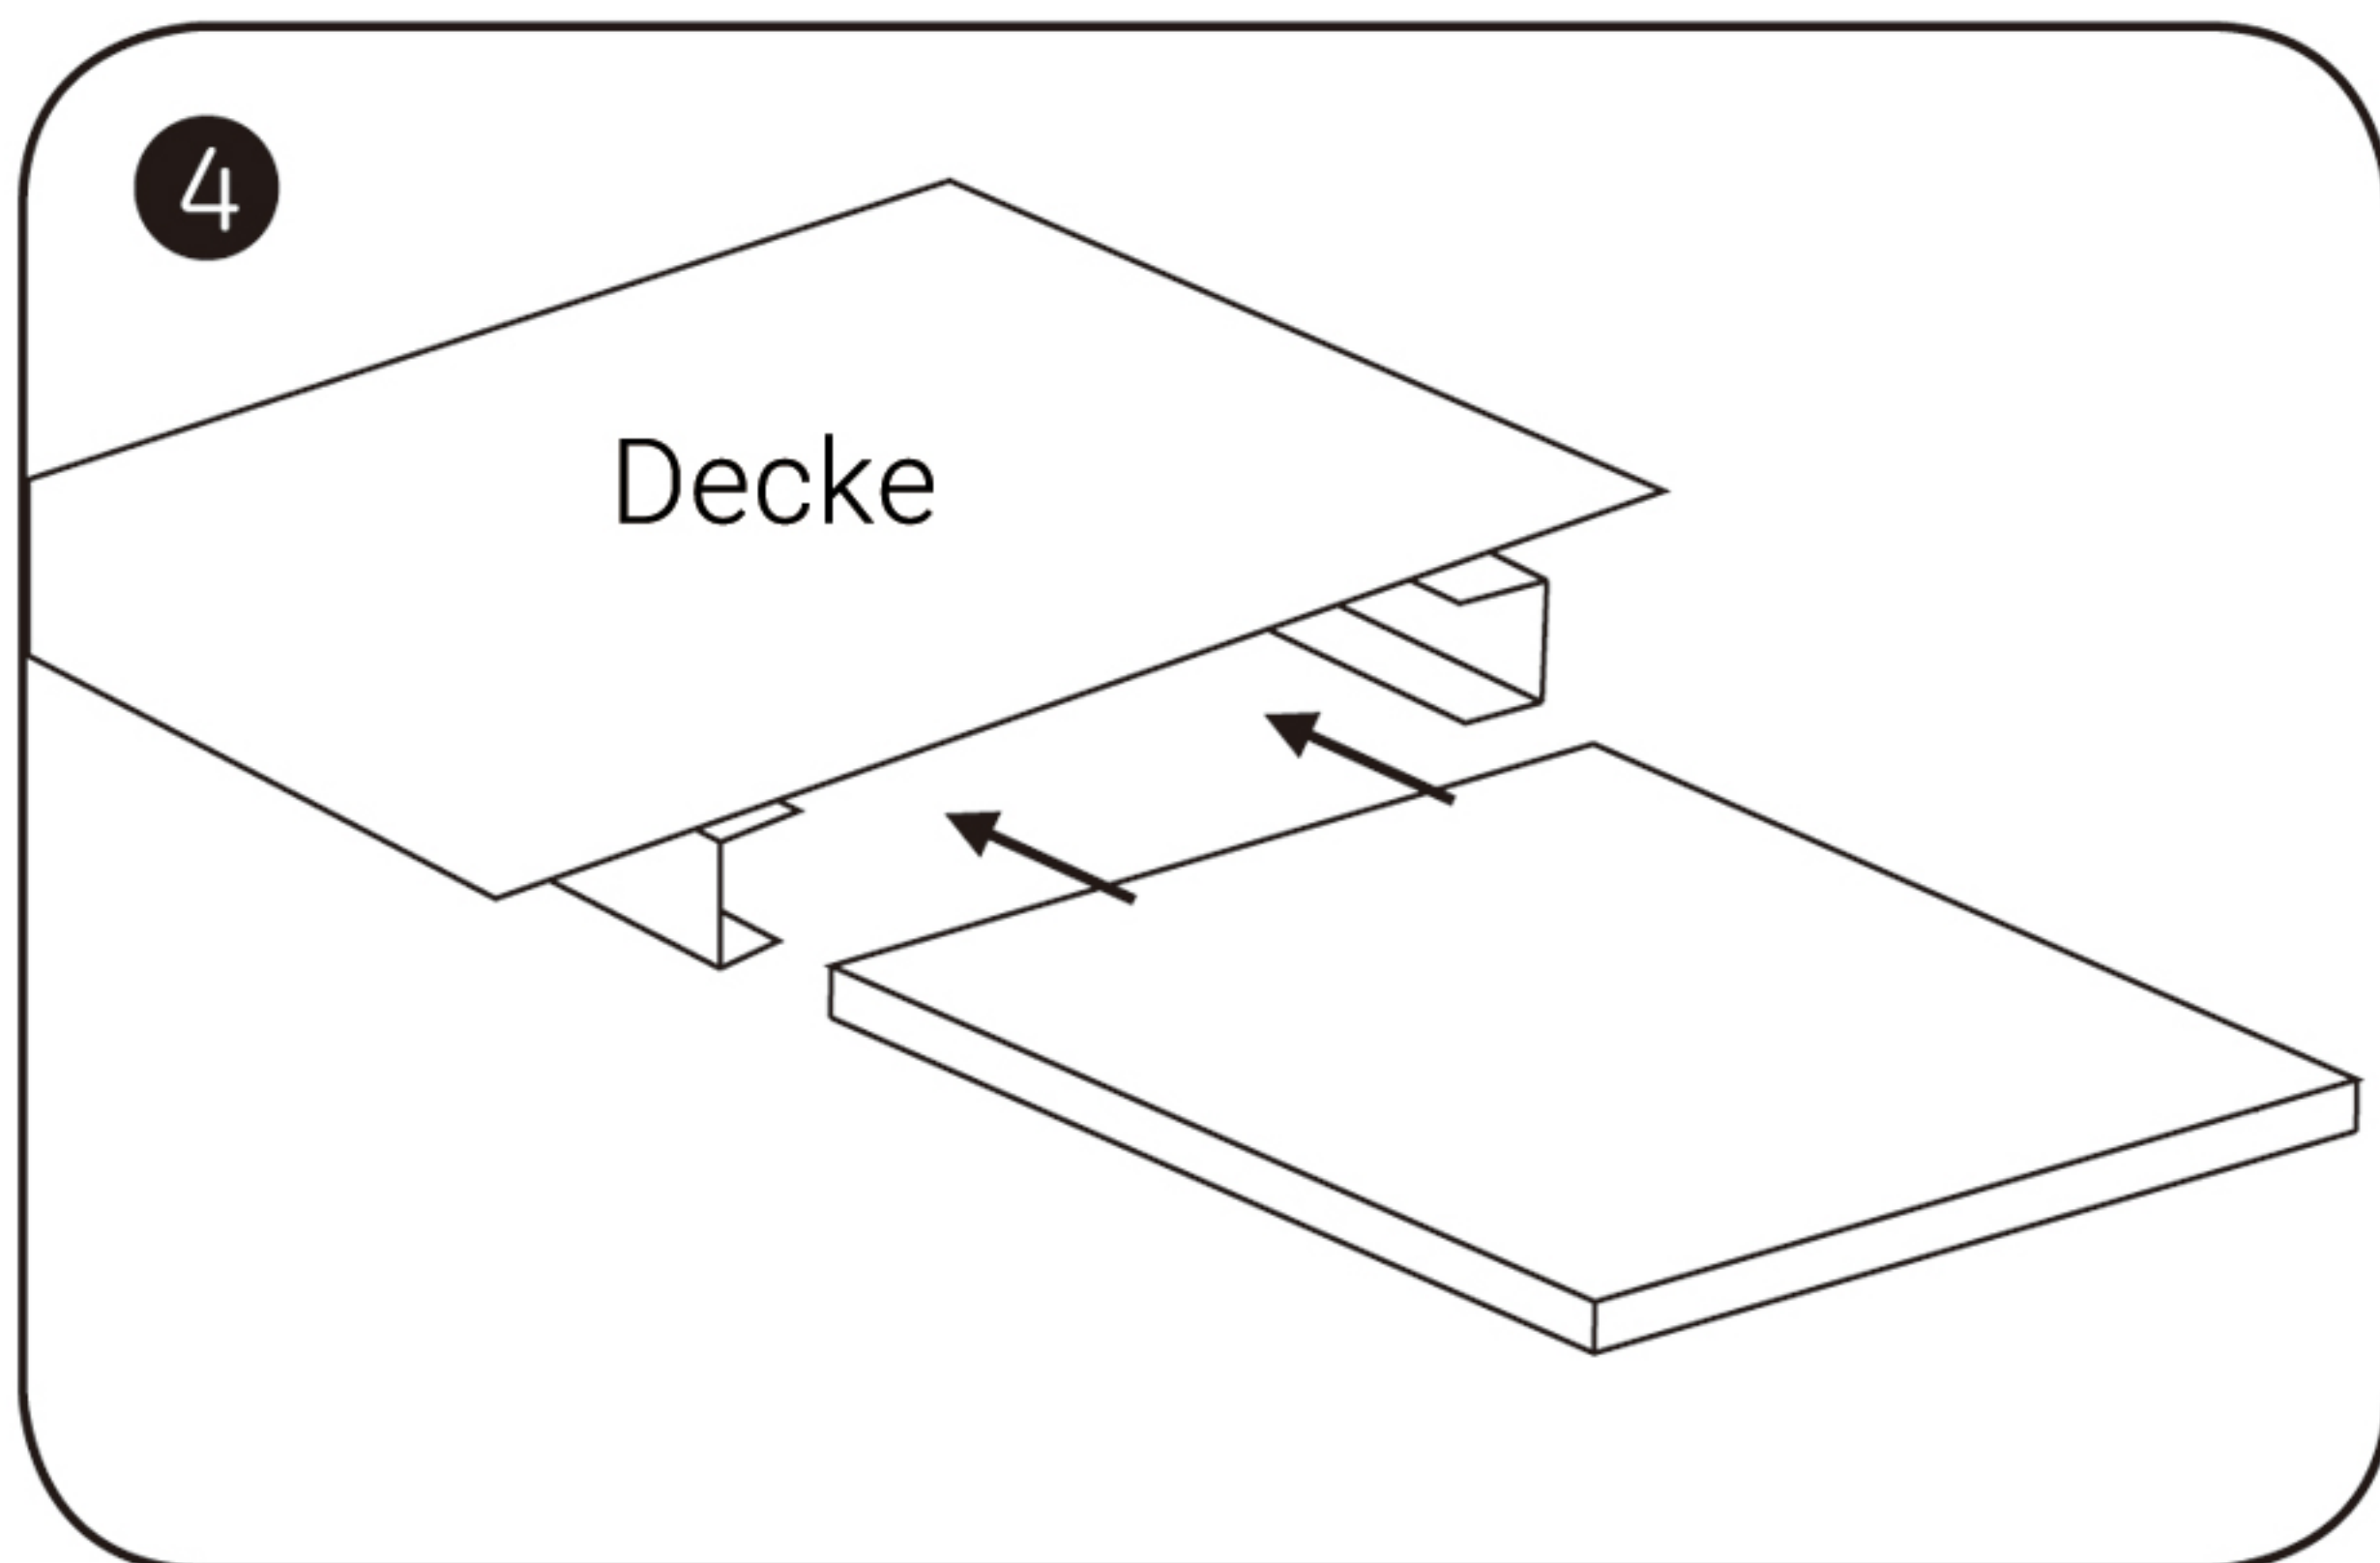

MODEL

LP620620
LP1200300

LED PANEL LEUCHTEN INSTALLATIONSANLEITUNG

EINBAU IN RASTERDECKE

SEILABHÄNGUNG

Teile	620620	1200300
	X 2	X 3
	X 2	X 3
	X 4	X 6
wire A 	X 2	X 3
wire B 	X 2	X 3
	X 1	

  Werkzeug- und Teileliste

WAND- UND DECKENMONTAGE

Teile	620620	1200300
Klammer A	X 4	X 6
Klammer B	X 4	X 6
Schraube	X 4	X 6
Nagel	X 4	X 6
Kleber	X 4	X 6
Nuss	X 4	X 6
Kabel	X 1	

Werkzeug- und Teilleiste

AUFBAURAHMENMONTAGE

Teile	620620	1200300
Rahmen A 	X 2	X 2
Rahmen B 	X 2	X 2
	X 8	X 8
	X 4	X 6

  Werkzeug- und Teileliste

DECKENEINBAU

Teile	620620	1200300
	X 4	X 6
	X 1	
	X 4	X 6

  Werkzeug- und Teileliste