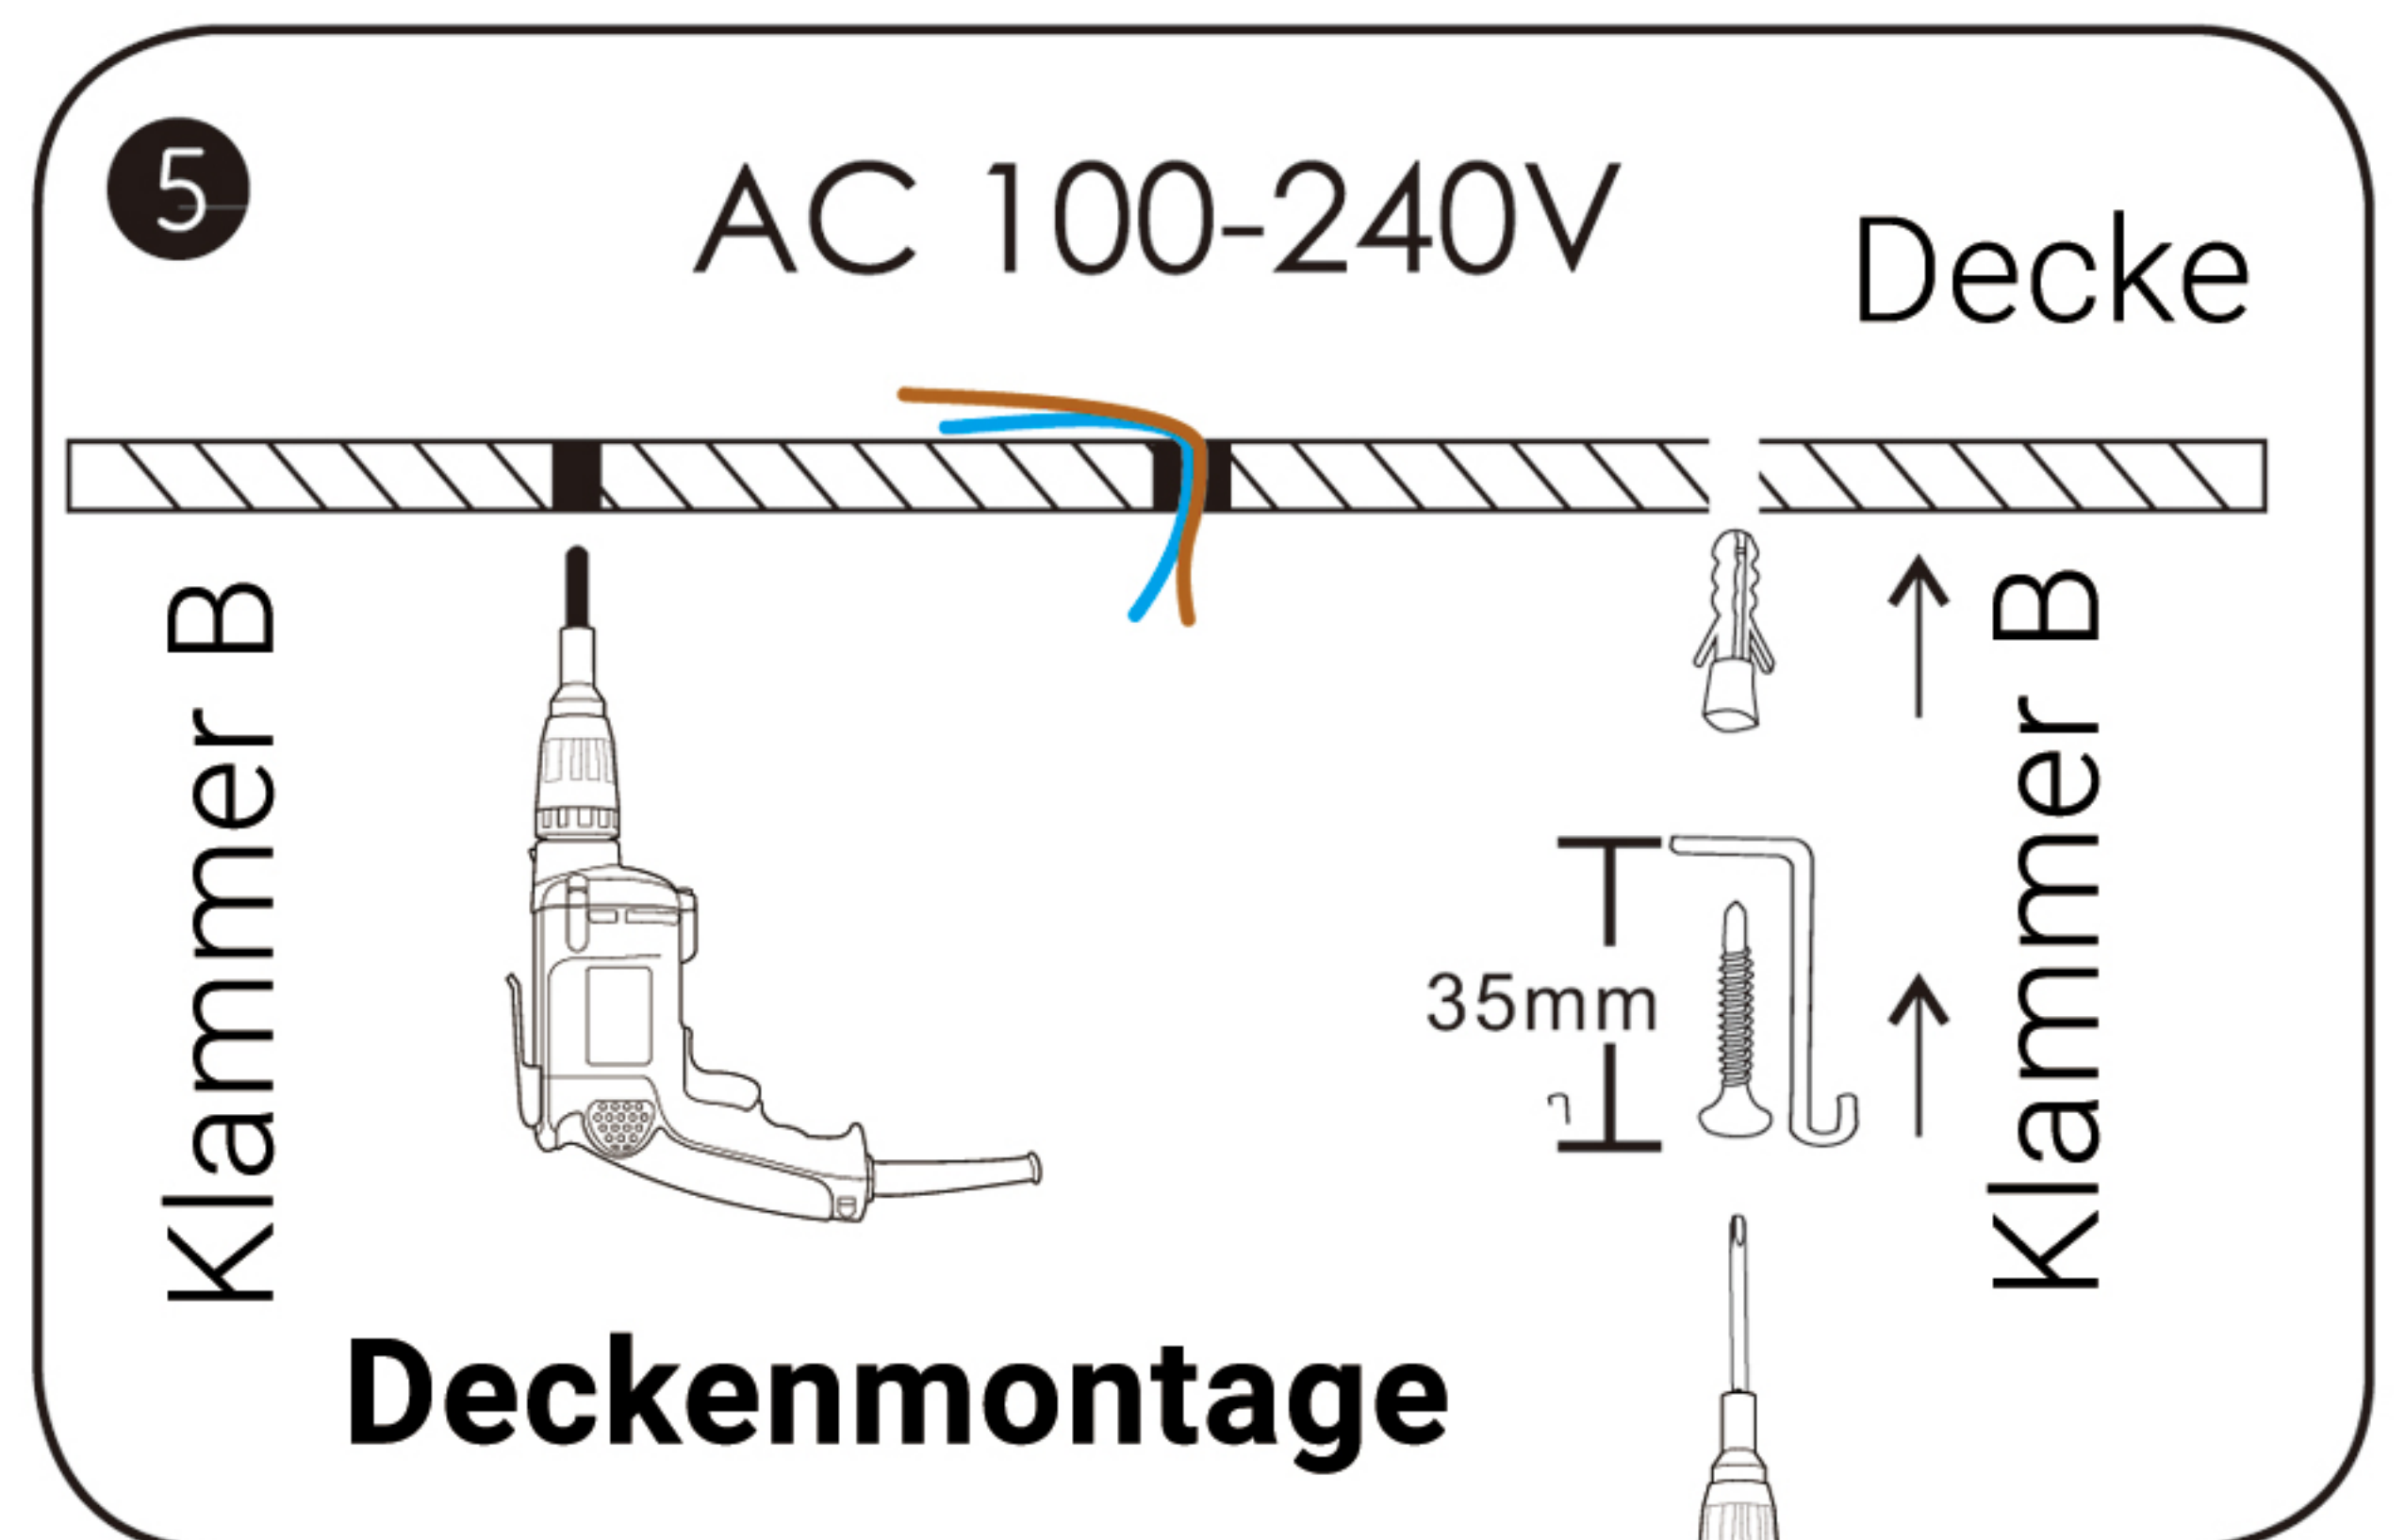

MODEL

LP620620
LP1200300

LED PANEL LEUCHTEN INSTALLATIONSANLEITUNG

EINBAU IN RASTERDECKE

SEILABHÄNGUNG

Teile	620620	1200300
	X 2	X 3
	X 2	X 3
	X 4	X 6
wire A 	X 2	X 3
wire B 	X 2	X 3
	X 1	

  Werkzeug- und Teileliste

WAND- UND DECKENMONTAGE

Teile	620620	1200300
Klammer A	X 4	X 6
Klammer B	X 4	X 6
Schraube	X 4	X 6
Nagel	X 4	X 6
Kleber	X 4	X 6
Nuss	X 4	X 6
Kabel	X 1	

Werkzeug- und Teilleiste

AUFBAURAHMENMONTAGE

Teile	620620	1200300
Rahmen A 	X 2	X 2
Rahmen B 	X 2	X 2
	X 8	X 8
	X 4	X 6

  Werkzeug- und Teileliste

DECKENEINBAU

Teile	620620	1200300
	X 4	X 6
	X 1	
	X 4	X 6

  Werkzeug- und Teileliste