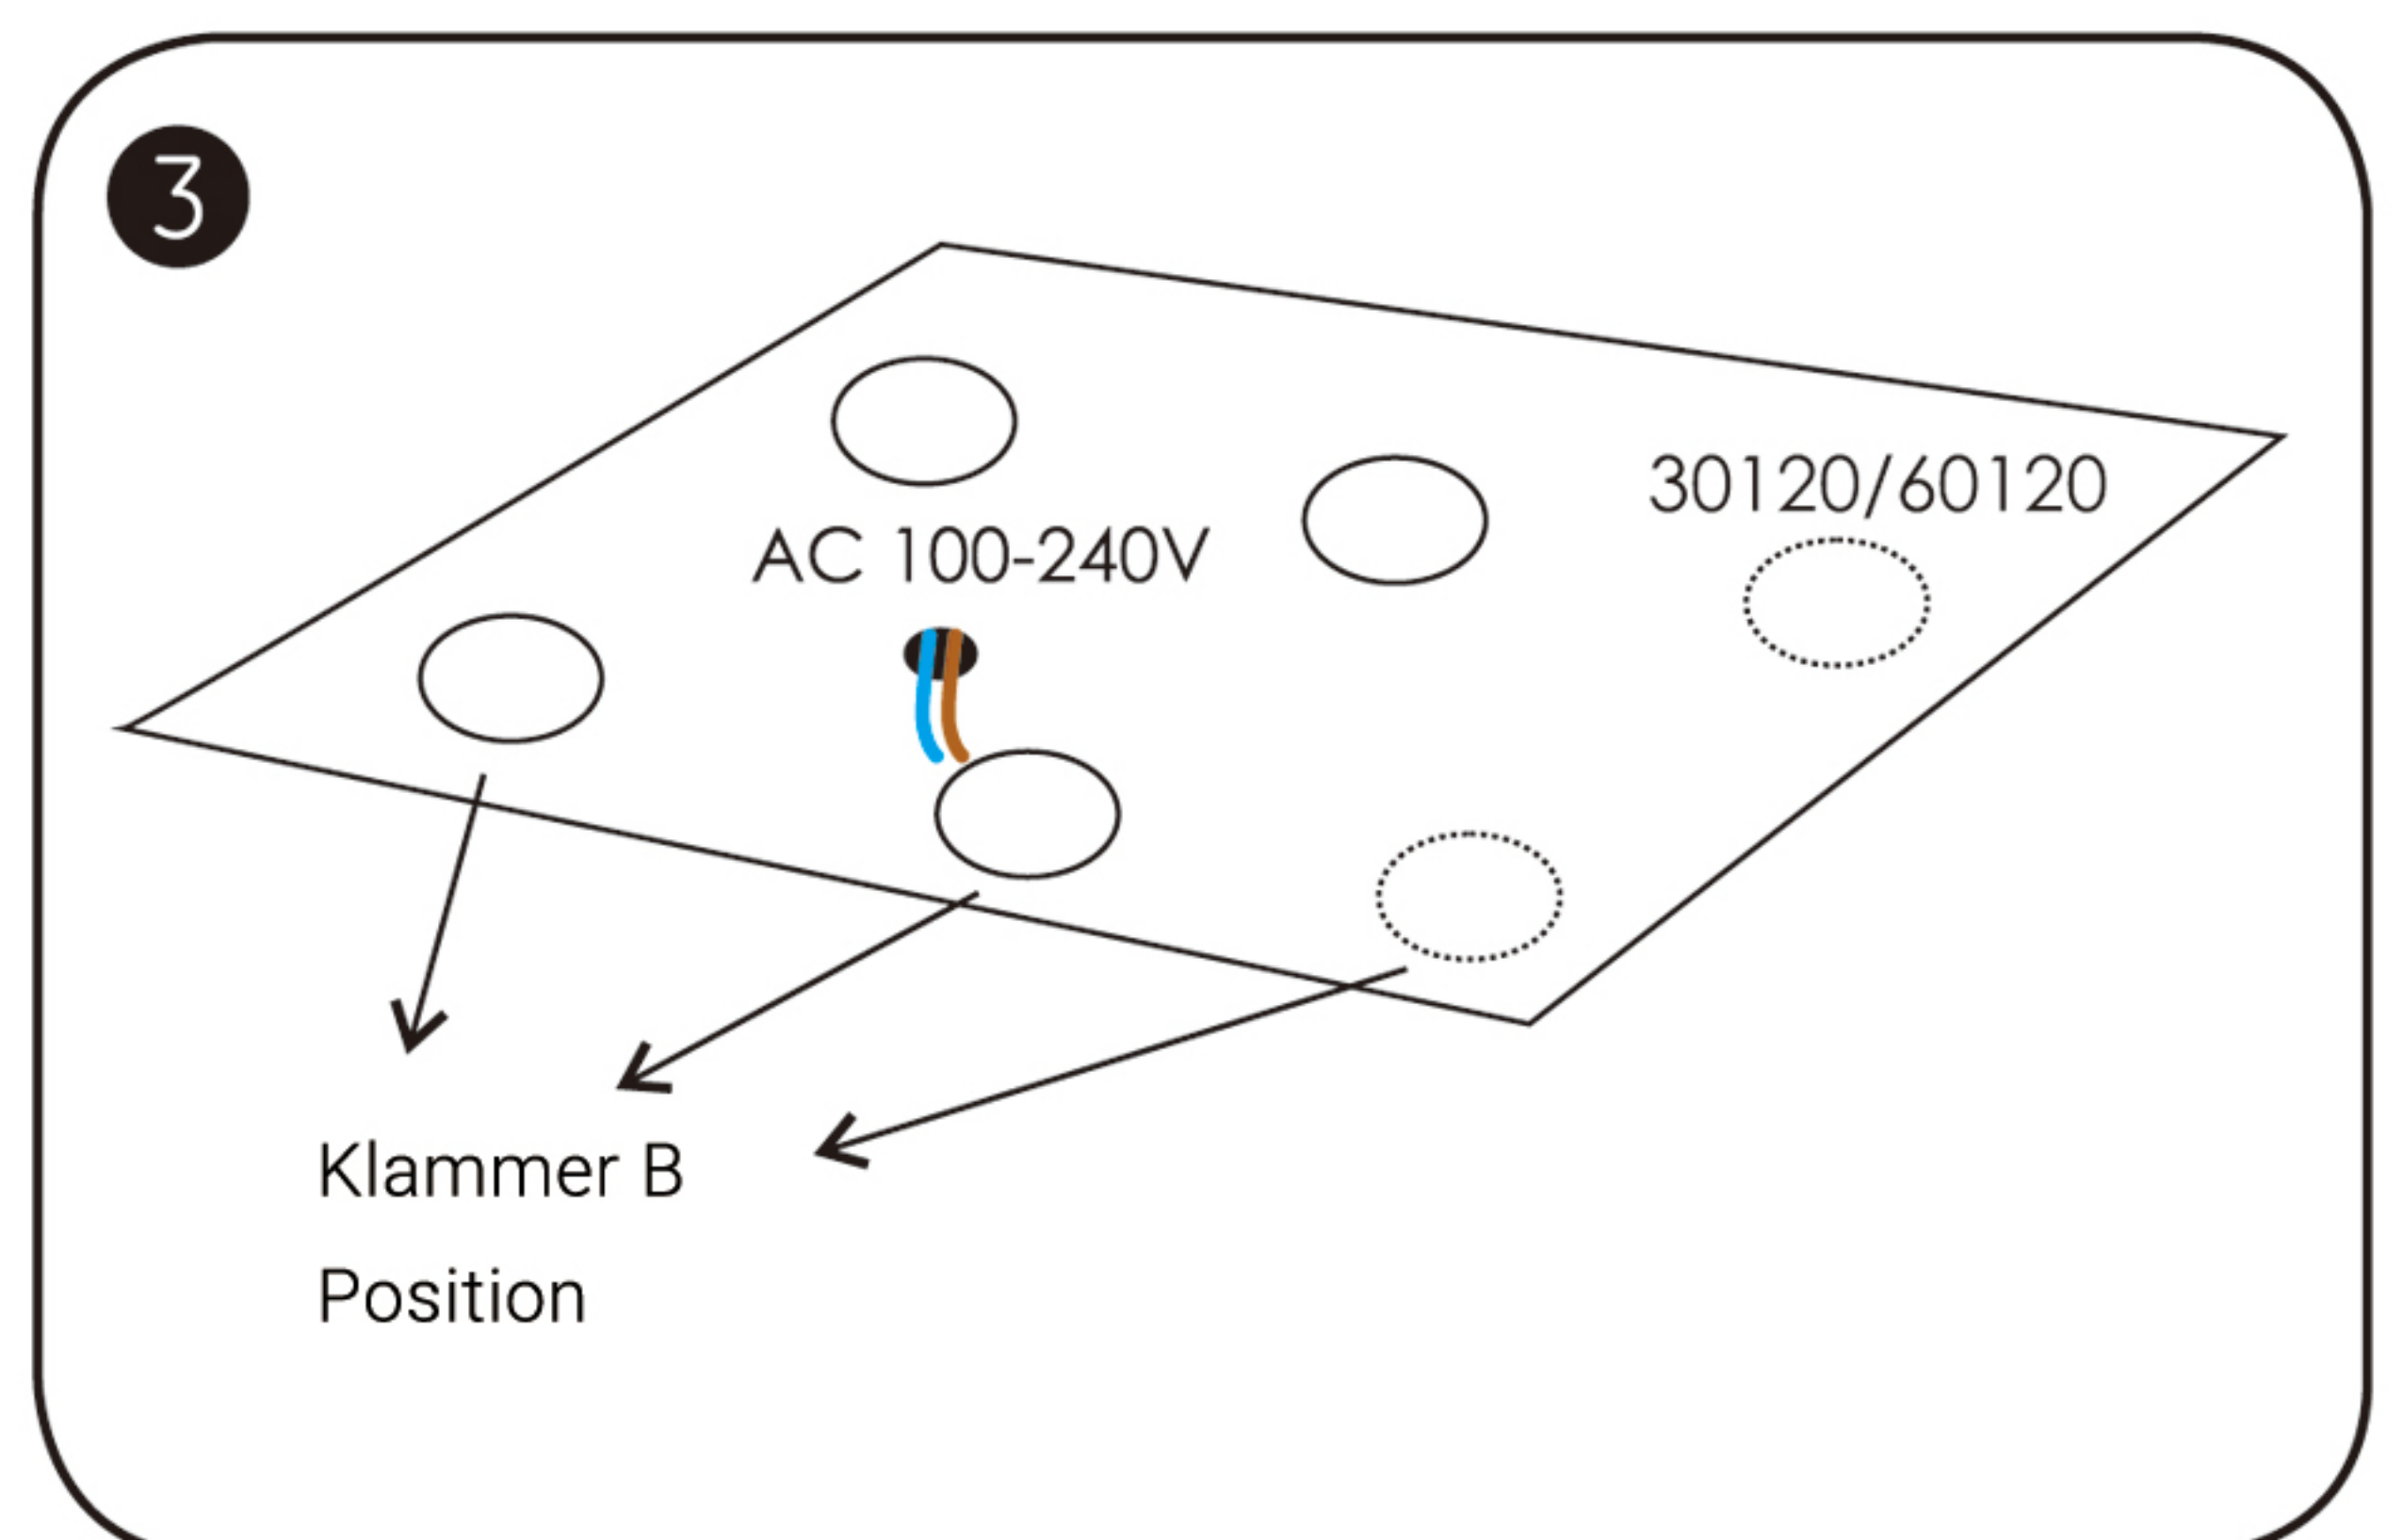

MODEL

LP620620
LP1200300

LED PANEL LEUCHTEN INSTALLATIONSANLEITUNG

EINBAU IN RASTERDECKE

SEILABHÄNGUNG

Teile	620620	1200300
	X 2	X 3
	X 2	X 3
	X 4	X 6
wire A 	X 2	X 3
wire B 	X 2	X 3
	X 1	

  Werkzeug- und Teileliste

WAND- UND DECKENMONTAGE

Teile	620620	1200300
Klammer A	X 4	X 6
Klammer B	X 4	X 6
Schraube	X 4	X 6
Nagel	X 4	X 6
Kleber	X 4	X 6
Nuss	X 4	X 6
Kabel	X 1	

Werkzeug- und Teilleiste

AUFBAURAHMENMONTAGE

Teile	620620	1200300
Rahmen A 	X 2	X 2
Rahmen B 	X 2	X 2
	X 8	X 8
	X 4	X 6

  Werkzeug- und Teileliste

DECKENEINBAU

Teile	620620	1200300
	X 4	X 6
	X 1	
	X 4	X 6

  Werkzeug- und Teileliste