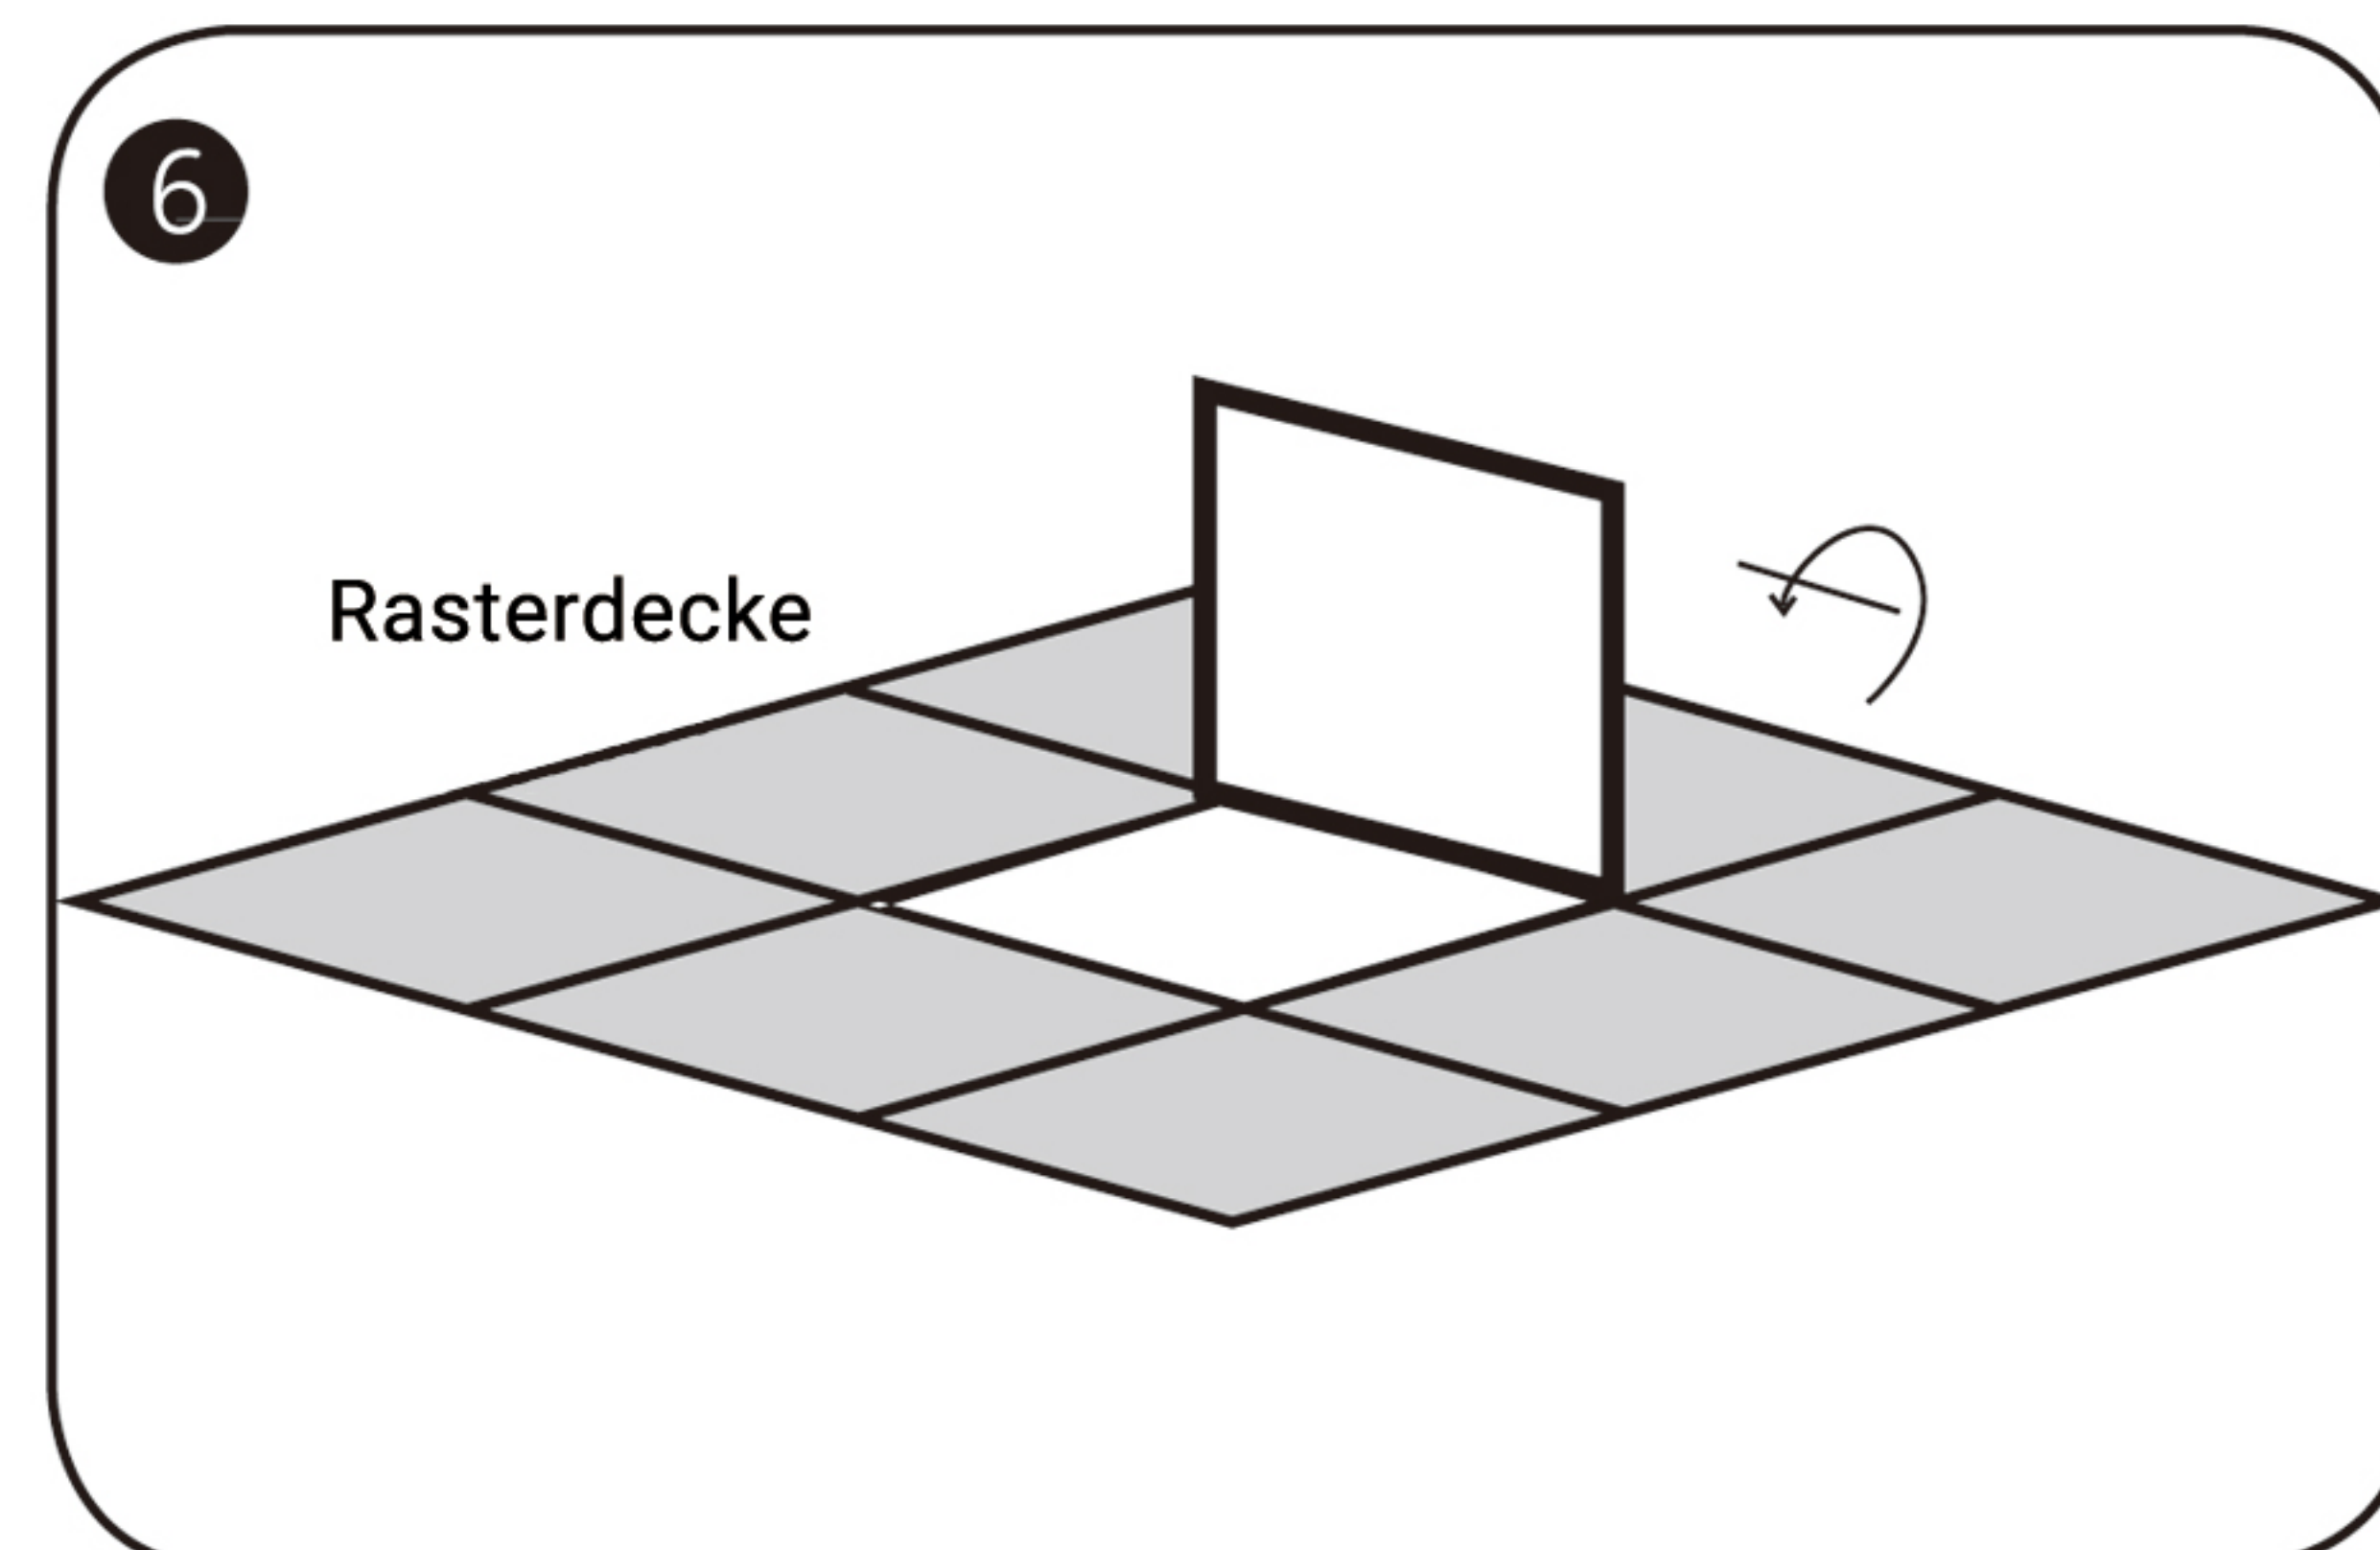

MODEL

LP620620
LP1200300

LED PANEL LEUCHTEN INSTALLATIONSANLEITUNG

EINBAU IN RASTERDECKE

SEILABHÄNGUNG

Teile	620620	1200300
	X 2	X 3
	X 2	X 3
	X 4	X 6
wire A 	X 2	X 3
wire B 	X 2	X 3
	X 1	

  Werkzeug- und Teileliste

WAND- UND DECKENMONTAGE

Teile	620620	1200300
Klammer A	X 4	X 6
Klammer B	X 4	X 6
Schraube	X 4	X 6
Nagel	X 4	X 6
Kleber	X 4	X 6
Nuss	X 4	X 6
Kabel	X 1	

Werkzeug- und Teilleiste

AUFBAURAHMENMONTAGE

Teile	620620	1200300
Rahmen A 	X 2	X 2
Rahmen B 	X 2	X 2
	X 8	X 8
	X 4	X 6

  Werkzeug- und Teileliste

DECKENEINBAU

Teile	620620	1200300
	X 4	X 6
	X 1	
	X 4	X 6

  Werkzeug- und Teileliste