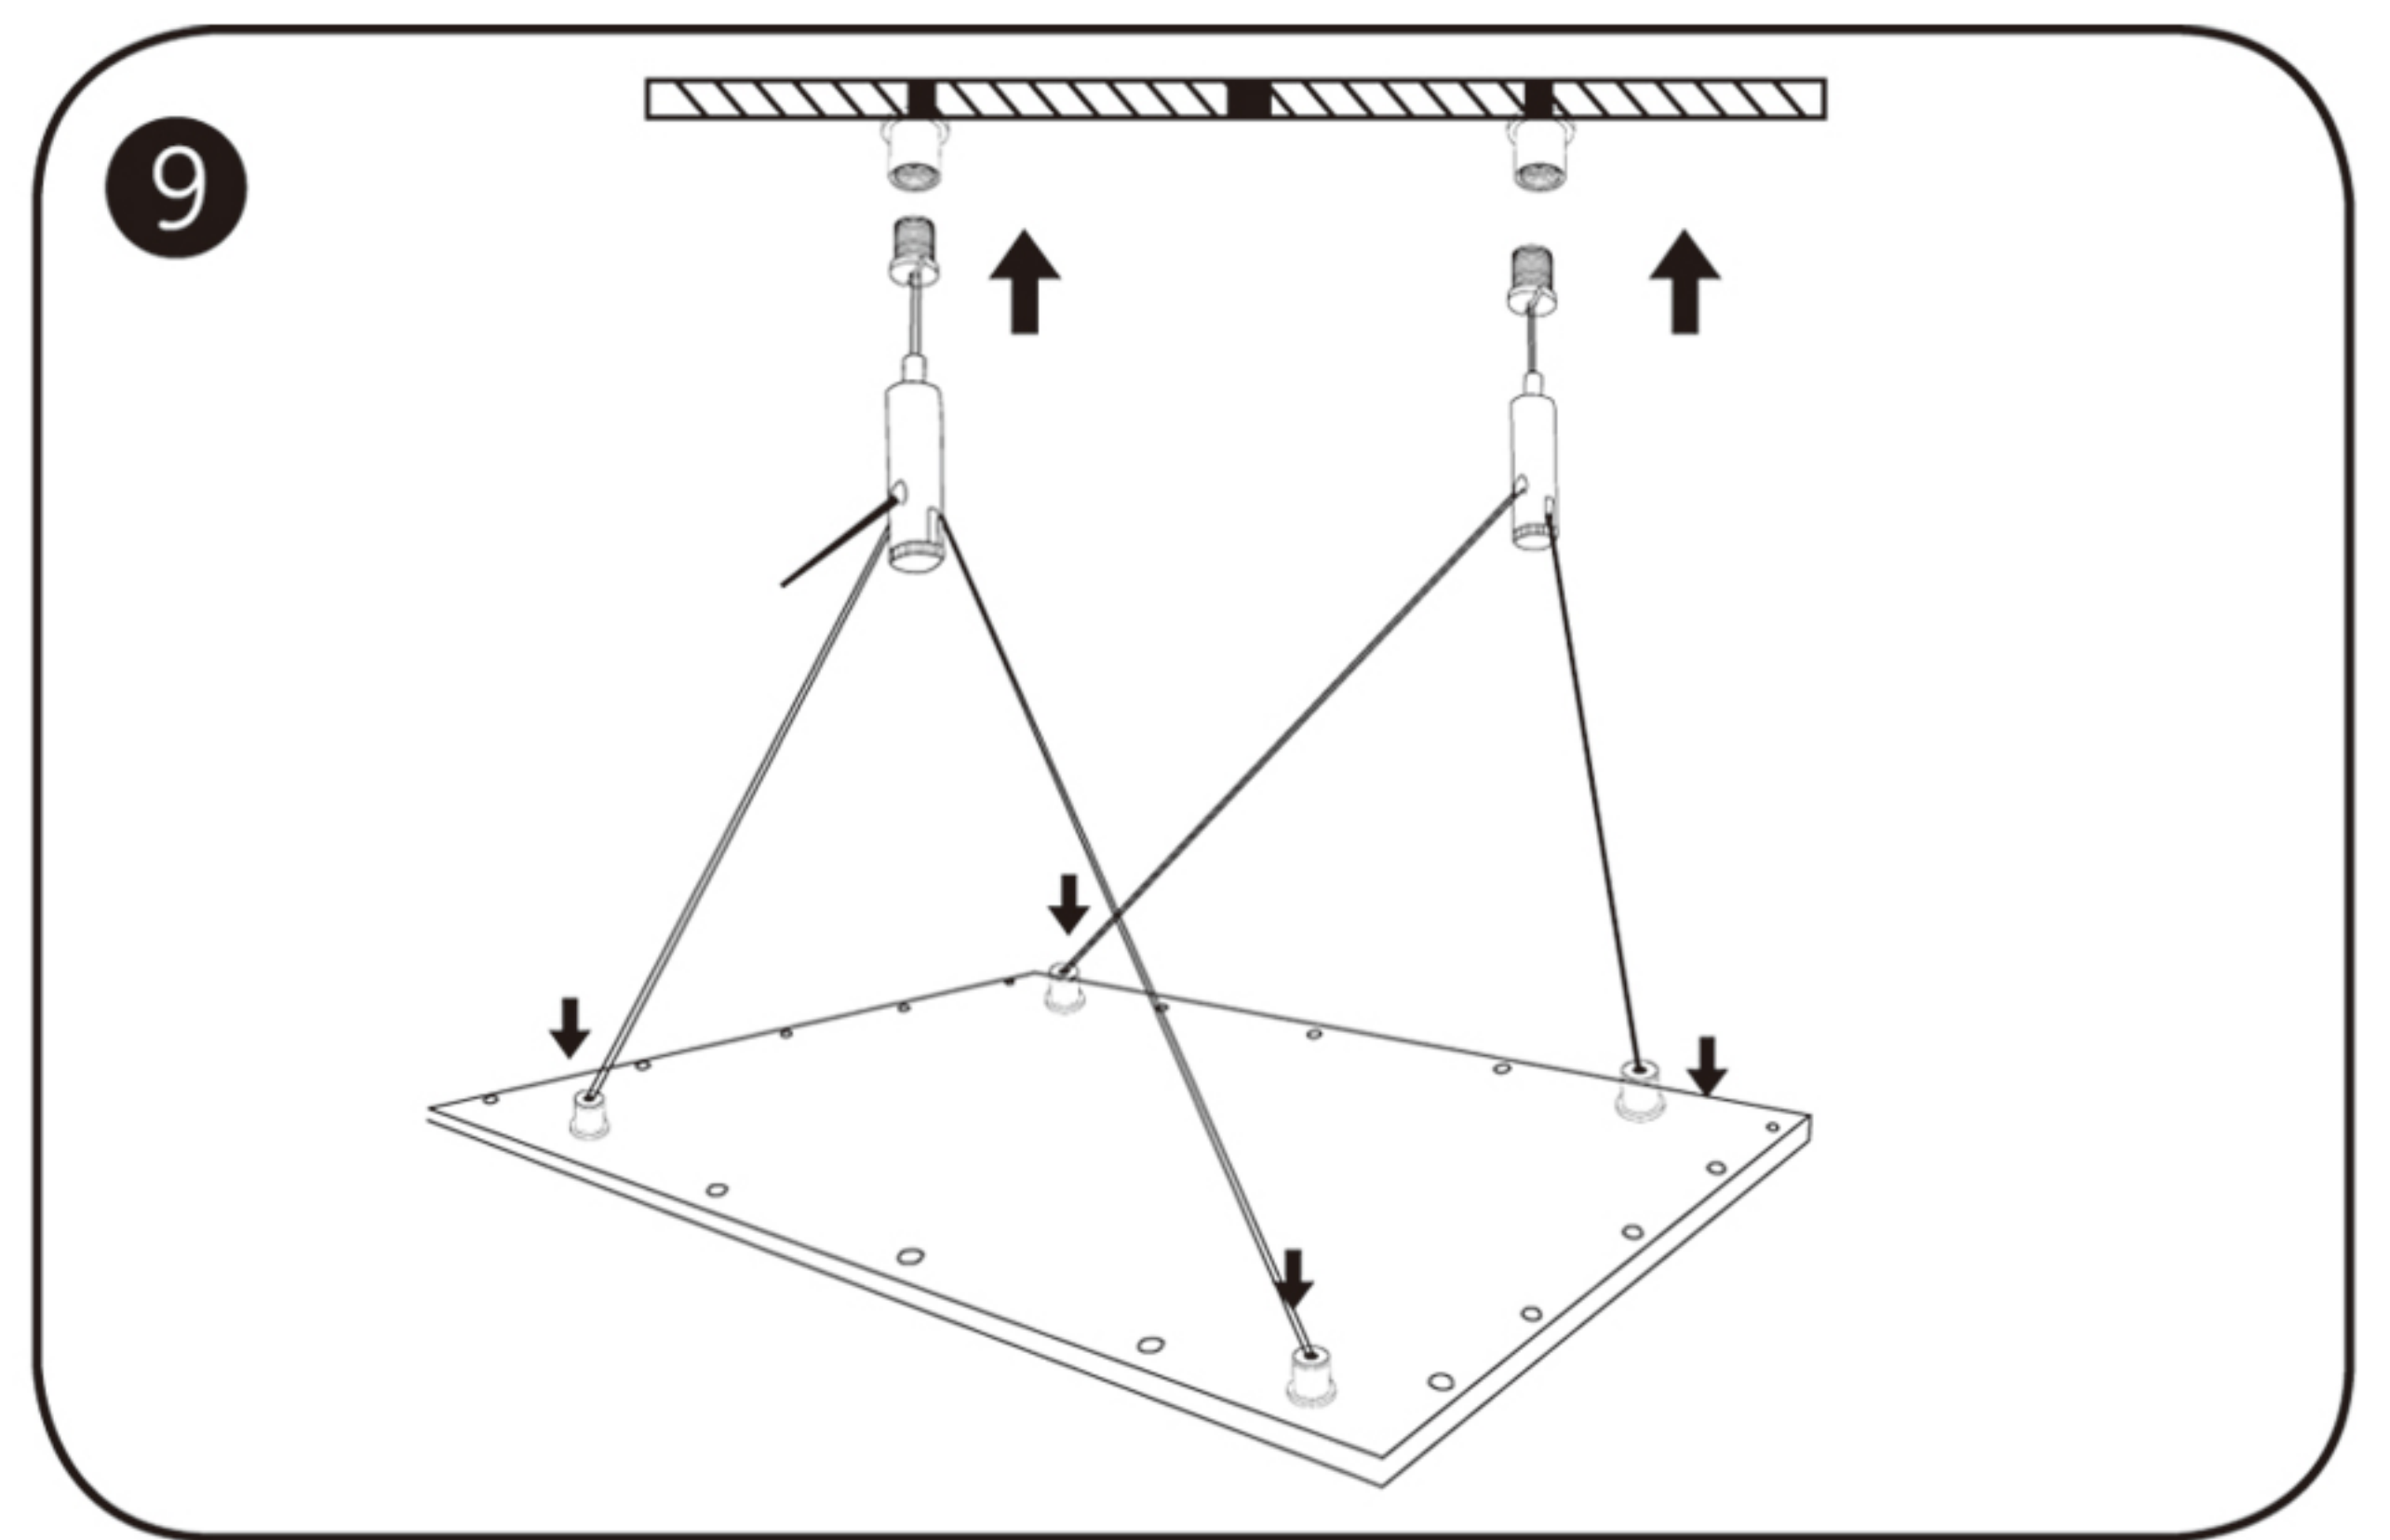

MODEL

LP620620
LP1200300

LED PANEL LEUCHTEN INSTALLATIONSANLEITUNG

EINBAU IN RASTERDECKE

SEILABHÄNGUNG

Teile	620620	1200300
	X 2	X 3
	X 2	X 3
	X 4	X 6
wire A 	X 2	X 3
wire B 	X 2	X 3
	X 1	

  Werkzeug- und Teileliste

WAND- UND DECKENMONTAGE

Teile	620620	1200300
Klammer A	X 4	X 6
Klammer B	X 4	X 6
Schraube	X 4	X 6
Nagel	X 4	X 6
Kleber	X 4	X 6
Nuss	X 4	X 6
Kabel	X 1	

Werkzeug- und Teilleiste

AUFBAURAHMENMONTAGE

Teile	620620	1200300
Rahmen A 	X 2	X 2
Rahmen B 	X 2	X 2
	X 8	X 8
	X 4	X 6

  Werkzeug- und Teileliste

DECKENEINBAU

Teile	620620	1200300
	X 4	X 6
	X 1	
	X 4	X 6

  Werkzeug- und Teileliste