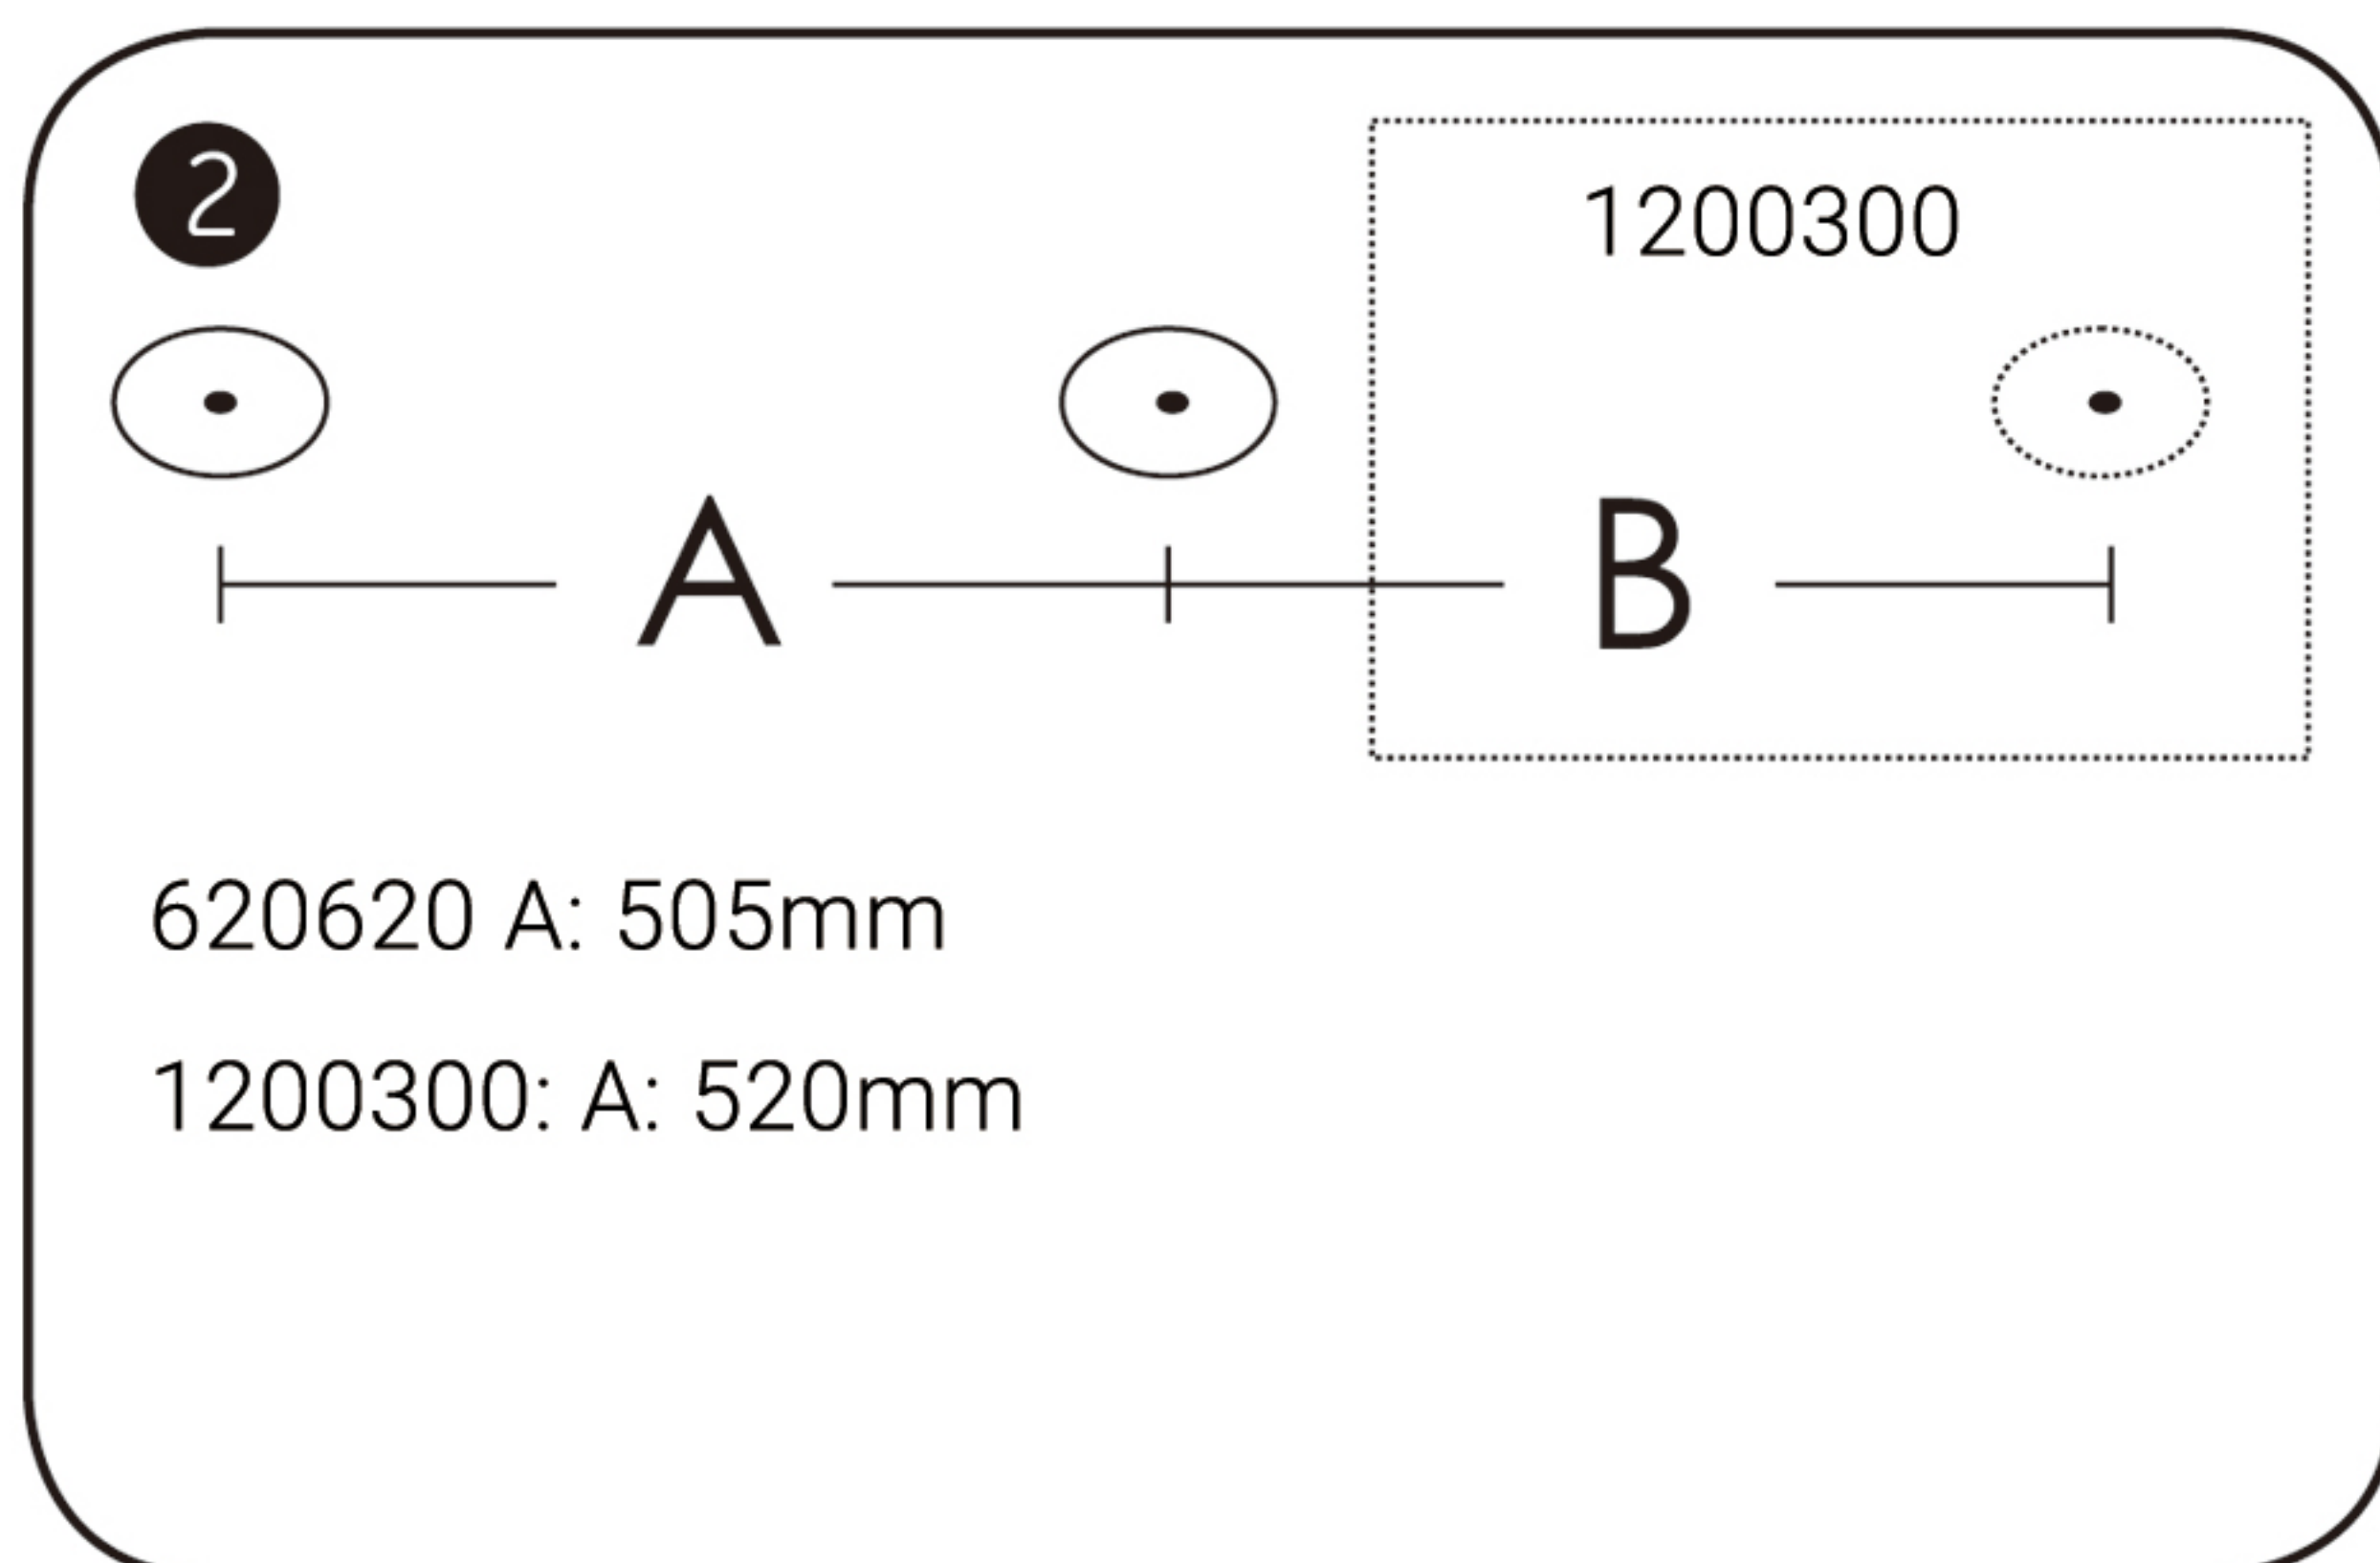

MODEL

LP620620
LP1200300

LED PANEL LEUCHTEN INSTALLATIONSANLEITUNG

EINBAU IN RASTERDECKE

SEILABHÄNGUNG

Teile	620620	1200300
	X 2	X 3
	X 2	X 3
	X 4	X 6
wire A 	X 2	X 3
wire B 	X 2	X 3
	X 1	

  Werkzeug- und Teileliste

WAND- UND DECKENMONTAGE

Teile	620620	1200300
Klammer A	X 4	X 6
Klammer B	X 4	X 6
Schraube	X 4	X 6
Nagel	X 4	X 6
Kleber	X 4	X 6
Nuss	X 4	X 6
Kabel	X 1	

Werkzeug- und Teilleiste

AUFBAURAHMENMONTAGE

Teile	620620	1200300
Rahmen A 	X 2	X 2
Rahmen B 	X 2	X 2
	X 8	X 8
	X 4	X 6

  Werkzeug- und Teileliste

DECKENEINBAU

Teile	620620	1200300
	X 4	X 6
	X 1	
	X 4	X 6

  Werkzeug- und Teileliste