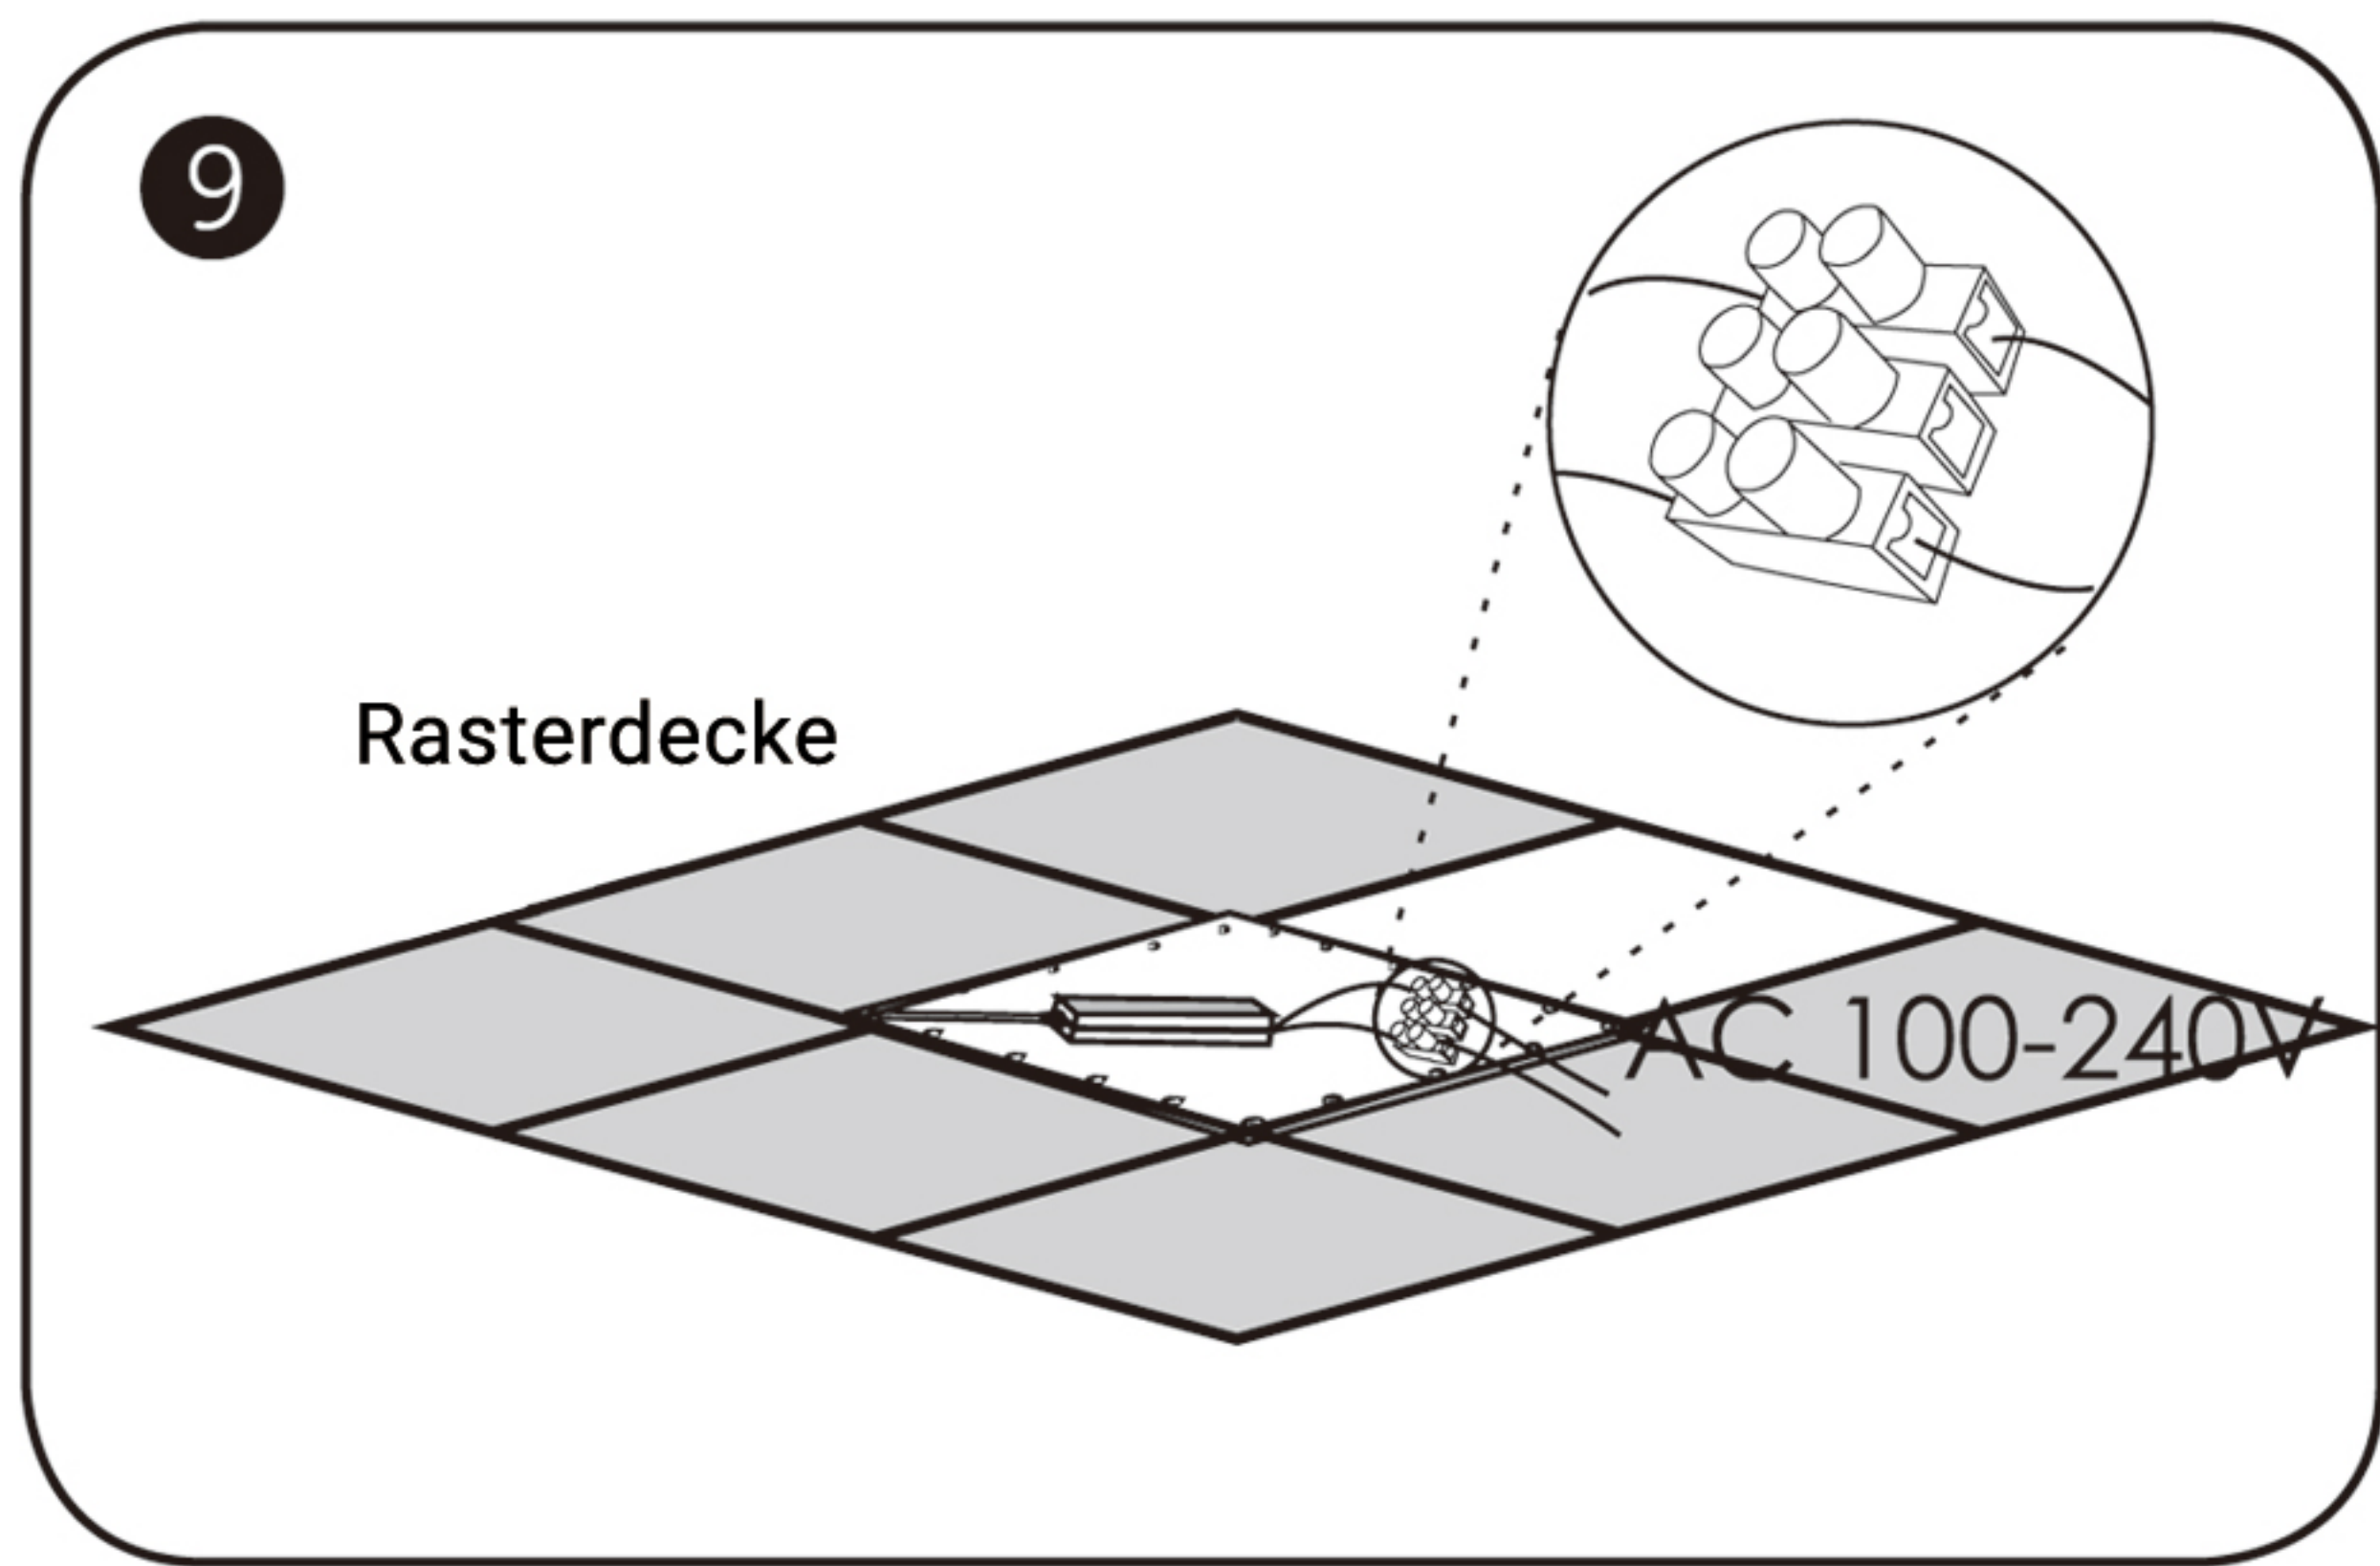

MODEL

LP620620
LP1200300

LED PANEL LEUCHTEN INSTALLATIONSANLEITUNG

EINBAU IN RASTERDECKE

SEILABHÄNGUNG

Teile	620620	1200300
	X 2	X 3
	X 2	X 3
	X 4	X 6
wire A 	X 2	X 3
wire B 	X 2	X 3
	X 1	

  Werkzeug- und Teileliste

WAND- UND DECKENMONTAGE

Teile	620620	1200300
Klammer A	X 4	X 6
Klammer B	X 4	X 6
Schraube	X 4	X 6
Nagel	X 4	X 6
Kleber	X 4	X 6
Nuss	X 4	X 6
Kabel	X 1	

Werkzeug- und Teilleiste

AUFBAURAHMENMONTAGE

Teile	620620	1200300
Rahmen A 	X 2	X 2
Rahmen B 	X 2	X 2
	X 8	X 8
	X 4	X 6