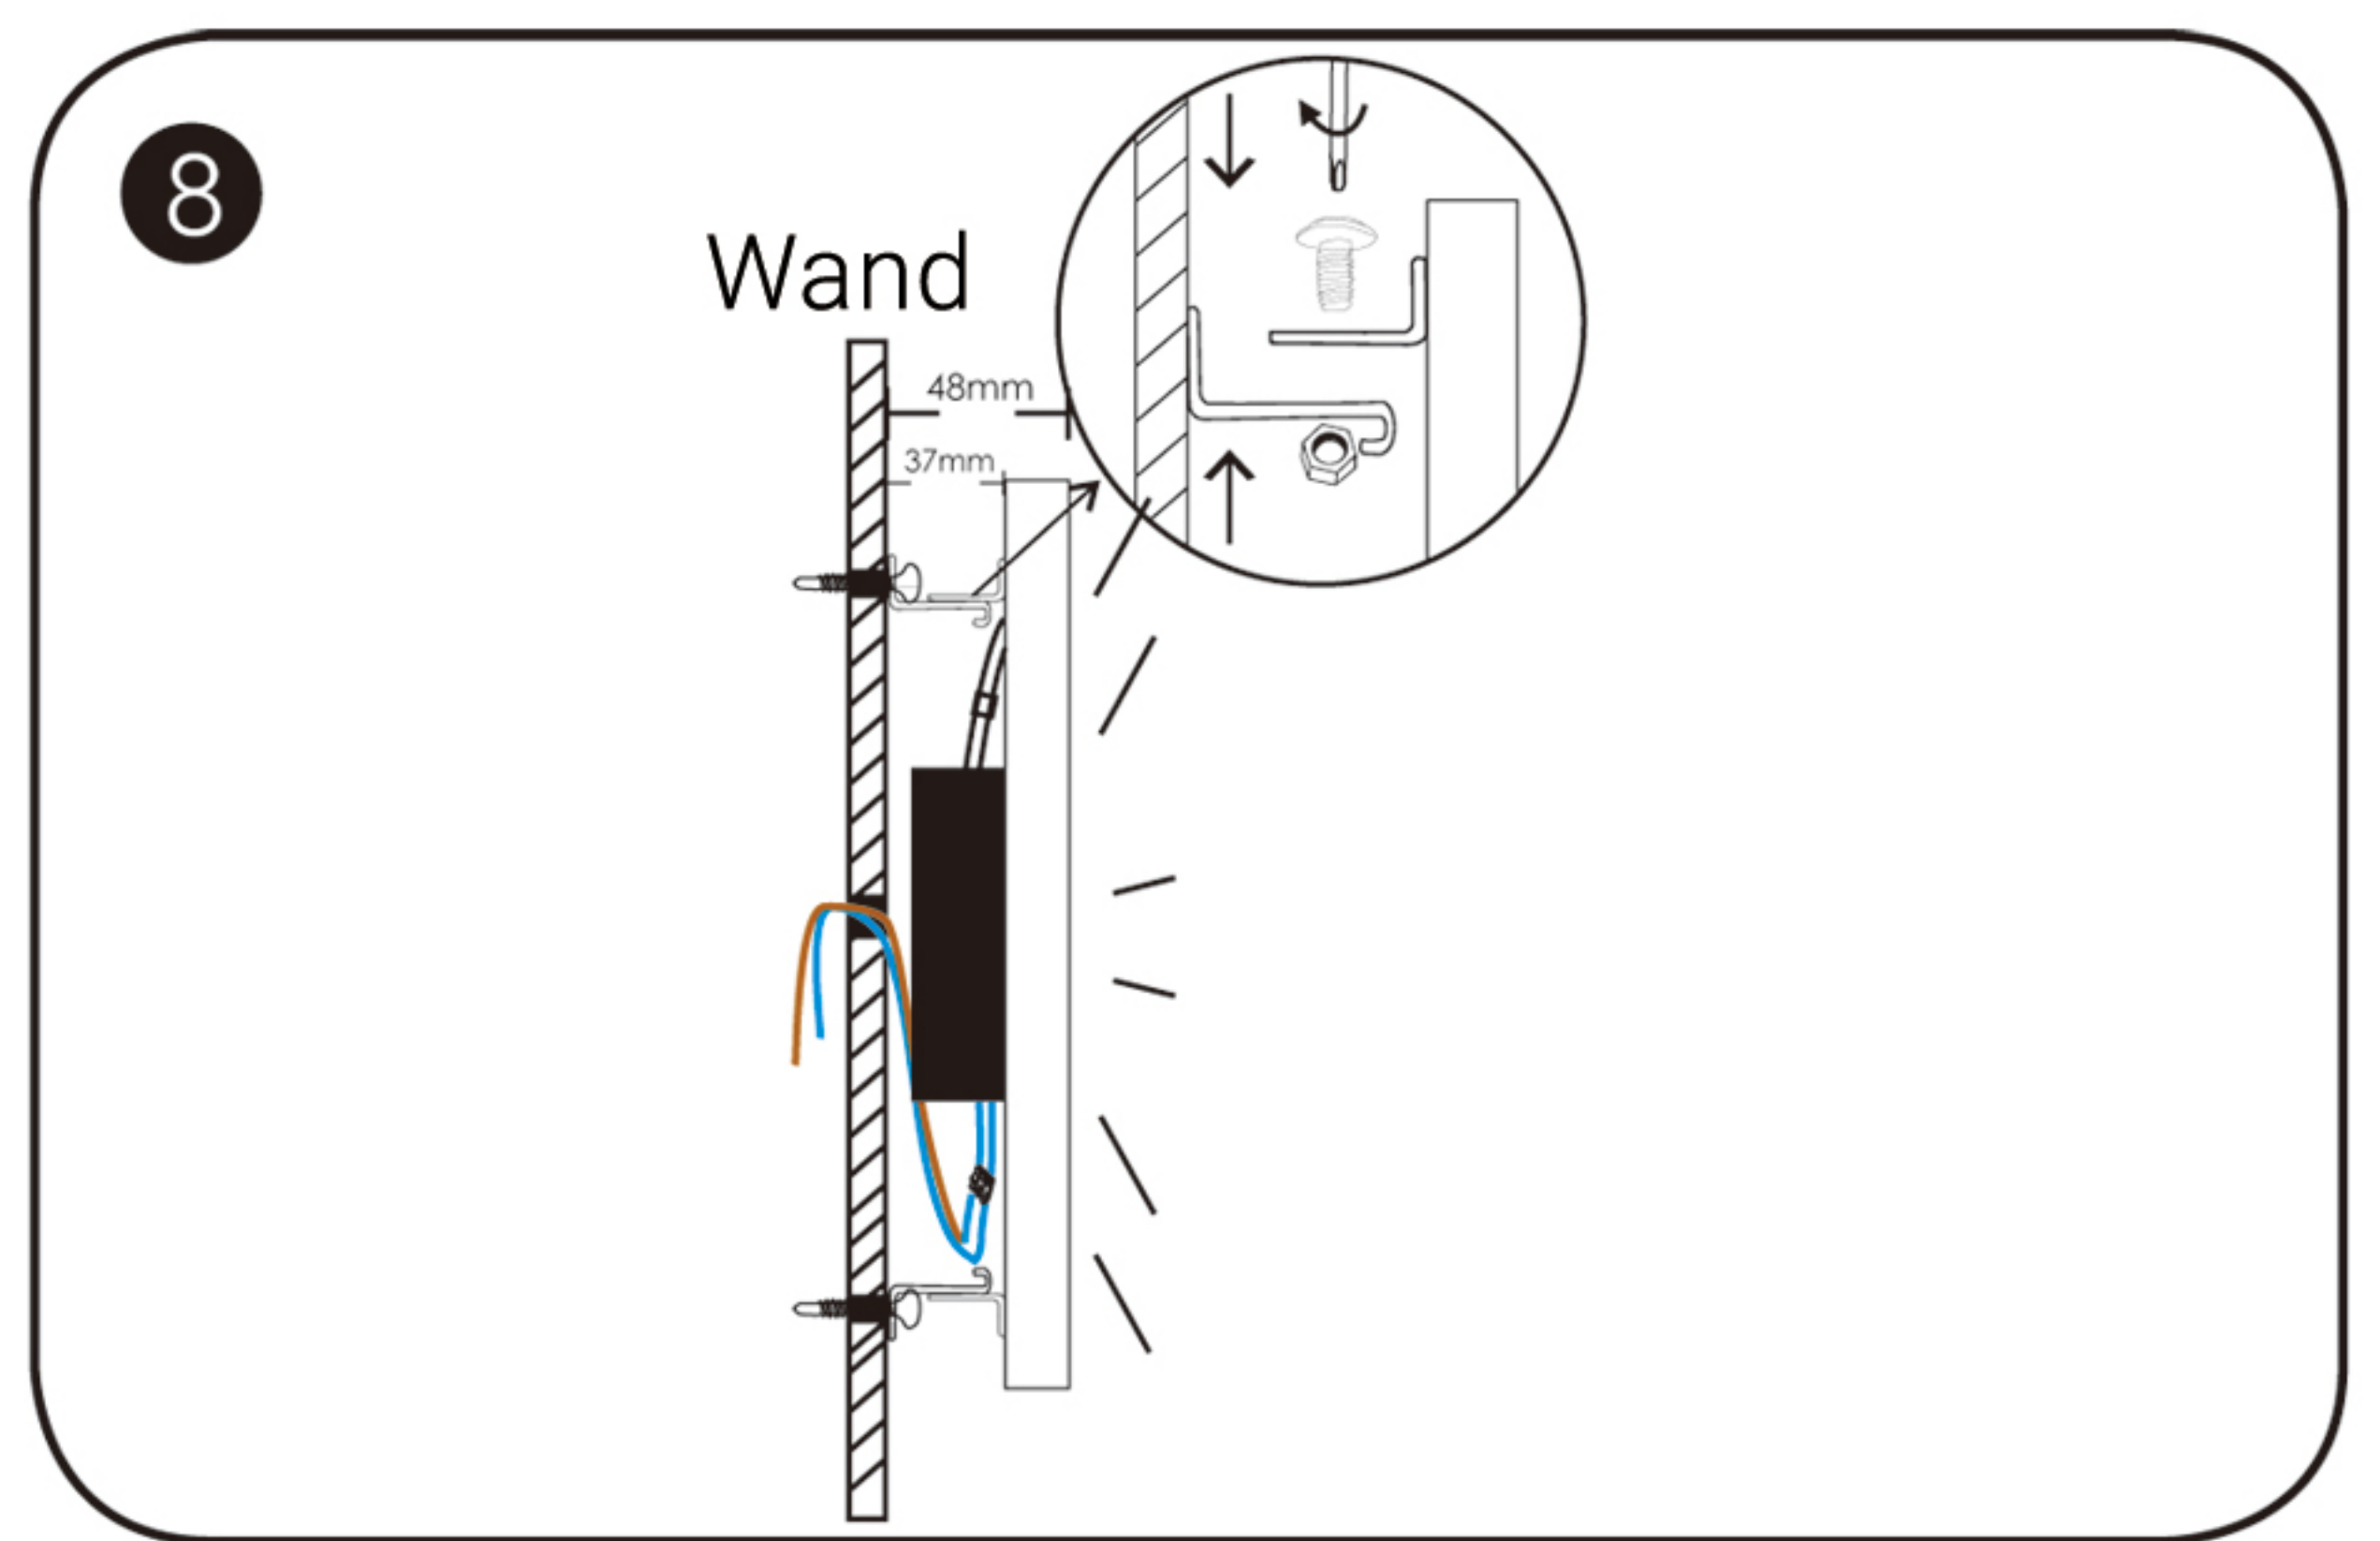

MODEL

LP620620
LP1200300

LED PANEL LEUCHTEN INSTALLATIONSANLEITUNG

EINBAU IN RASTERDECKE

SEILABHÄNGUNG

Teile	620620	1200300
	X 2	X 3
	X 2	X 3
	X 4	X 6
wire A 	X 2	X 3
wire B 	X 2	X 3
	X 1	

  Werkzeug- und Teileliste

WAND- UND DECKENMONTAGE

Teile	620620	1200300
Klammer A	X 4	X 6
Klammer B	X 4	X 6
Schraube	X 4	X 6
Nagel	X 4	X 6
Kleber	X 4	X 6
Nuss	X 4	X 6
Kabel	X 1	

Werkzeug- und Teilleiste

AUFBAURAHMENMONTAGE

Teile	620620	1200300
Rahmen A 	X 2	X 2
Rahmen B 	X 2	X 2
	X 8	X 8
	X 4	X 6

  Werkzeug- und Teileliste

DECKENEINBAU

Teile	620620	1200300
	X 4	X 6
	X 1	
	X 4	X 6

  Werkzeug- und Teileliste