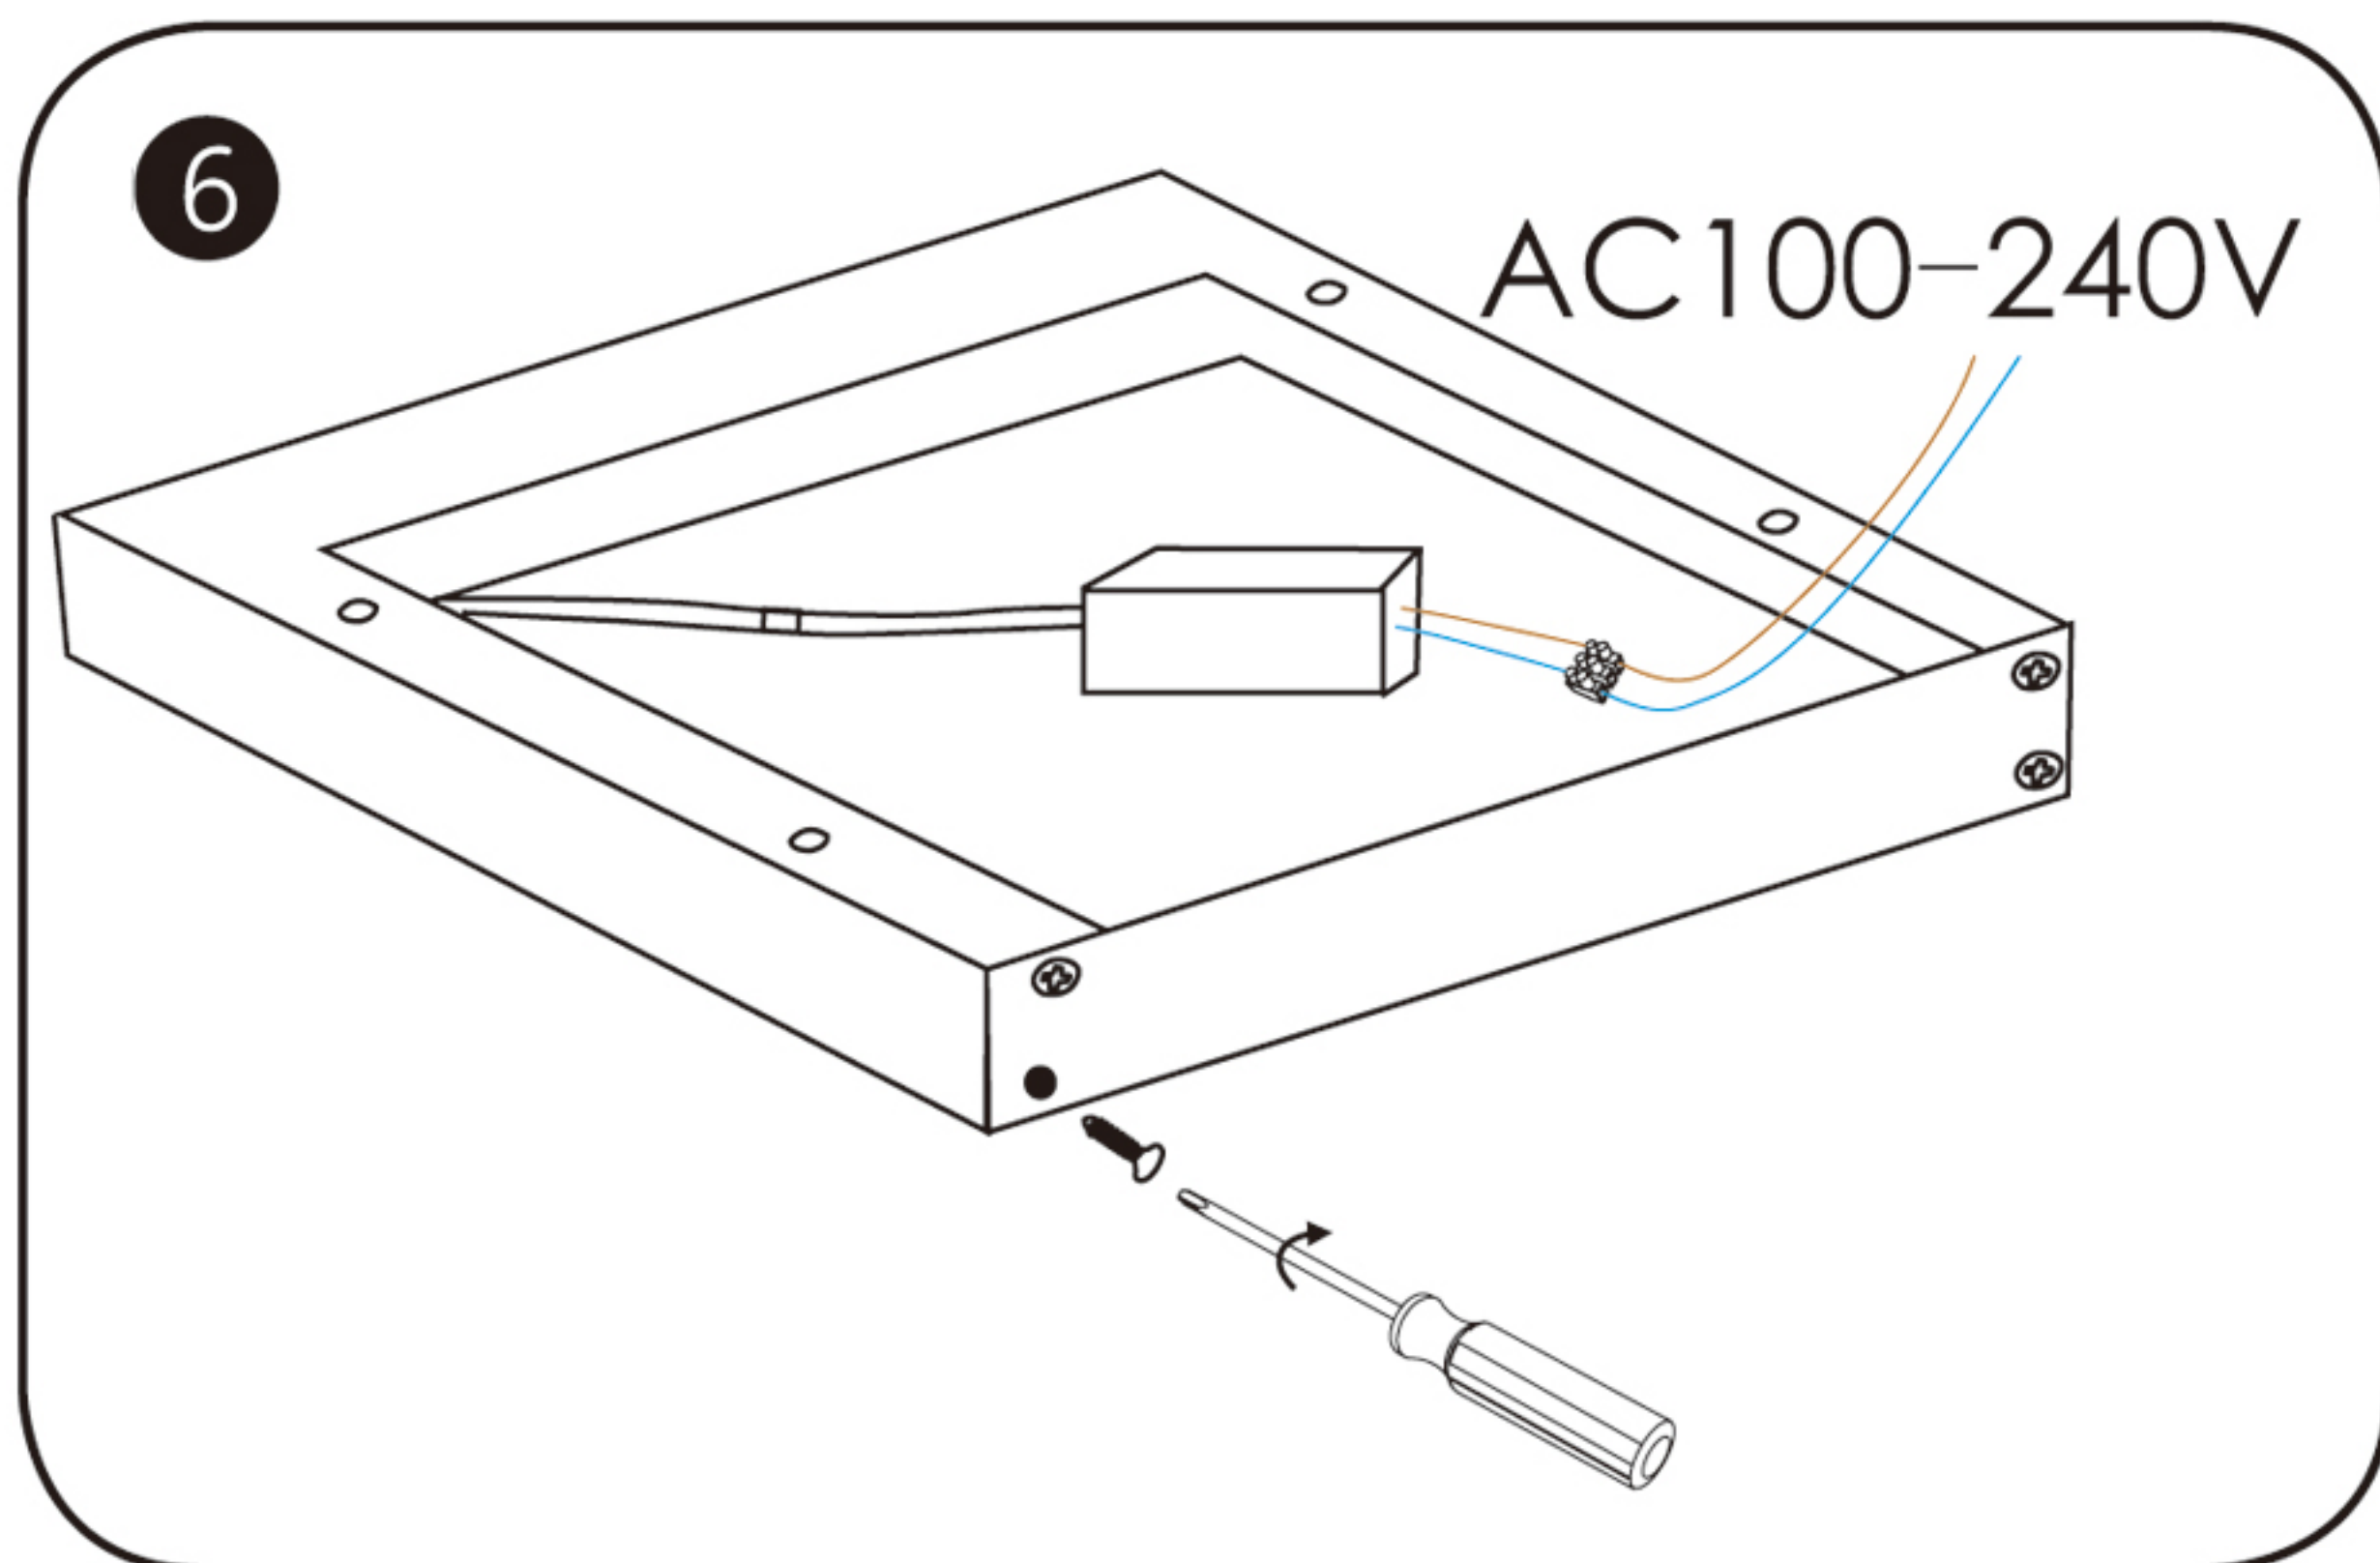

MODEL

LP620620
LP1200300

LED PANEL LEUCHTEN INSTALLATIONSANLEITUNG

EINBAU IN RASTERDECKE

SEILABHÄNGUNG

Teile	620620	1200300
	X 2	X 3
	X 2	X 3
	X 4	X 6
wire A 	X 2	X 3
wire B 	X 2	X 3
	X 1	

  Werkzeug- und Teileliste

WAND- UND DECKENMONTAGE

Teile	620620	1200300
Klammer A	X 4	X 6
Klammer B	X 4	X 6
Schraube	X 4	X 6
Nagel	X 4	X 6
Kleber	X 4	X 6
Nuss	X 4	X 6
Kabel	X 1	

Werkzeug- und Teilleiste

AUFBAURAHMENMONTAGE

Teile	620620	1200300
Rahmen A 	X 2	X 2
Rahmen B 	X 2	X 2
	X 8	X 8
	X 4	X 6

  Werkzeug- und Teileliste

DECKENEINBAU

Teile	620620	1200300
	X 4	X 6
	X 1	
	X 4	X 6

  Werkzeug- und Teileliste