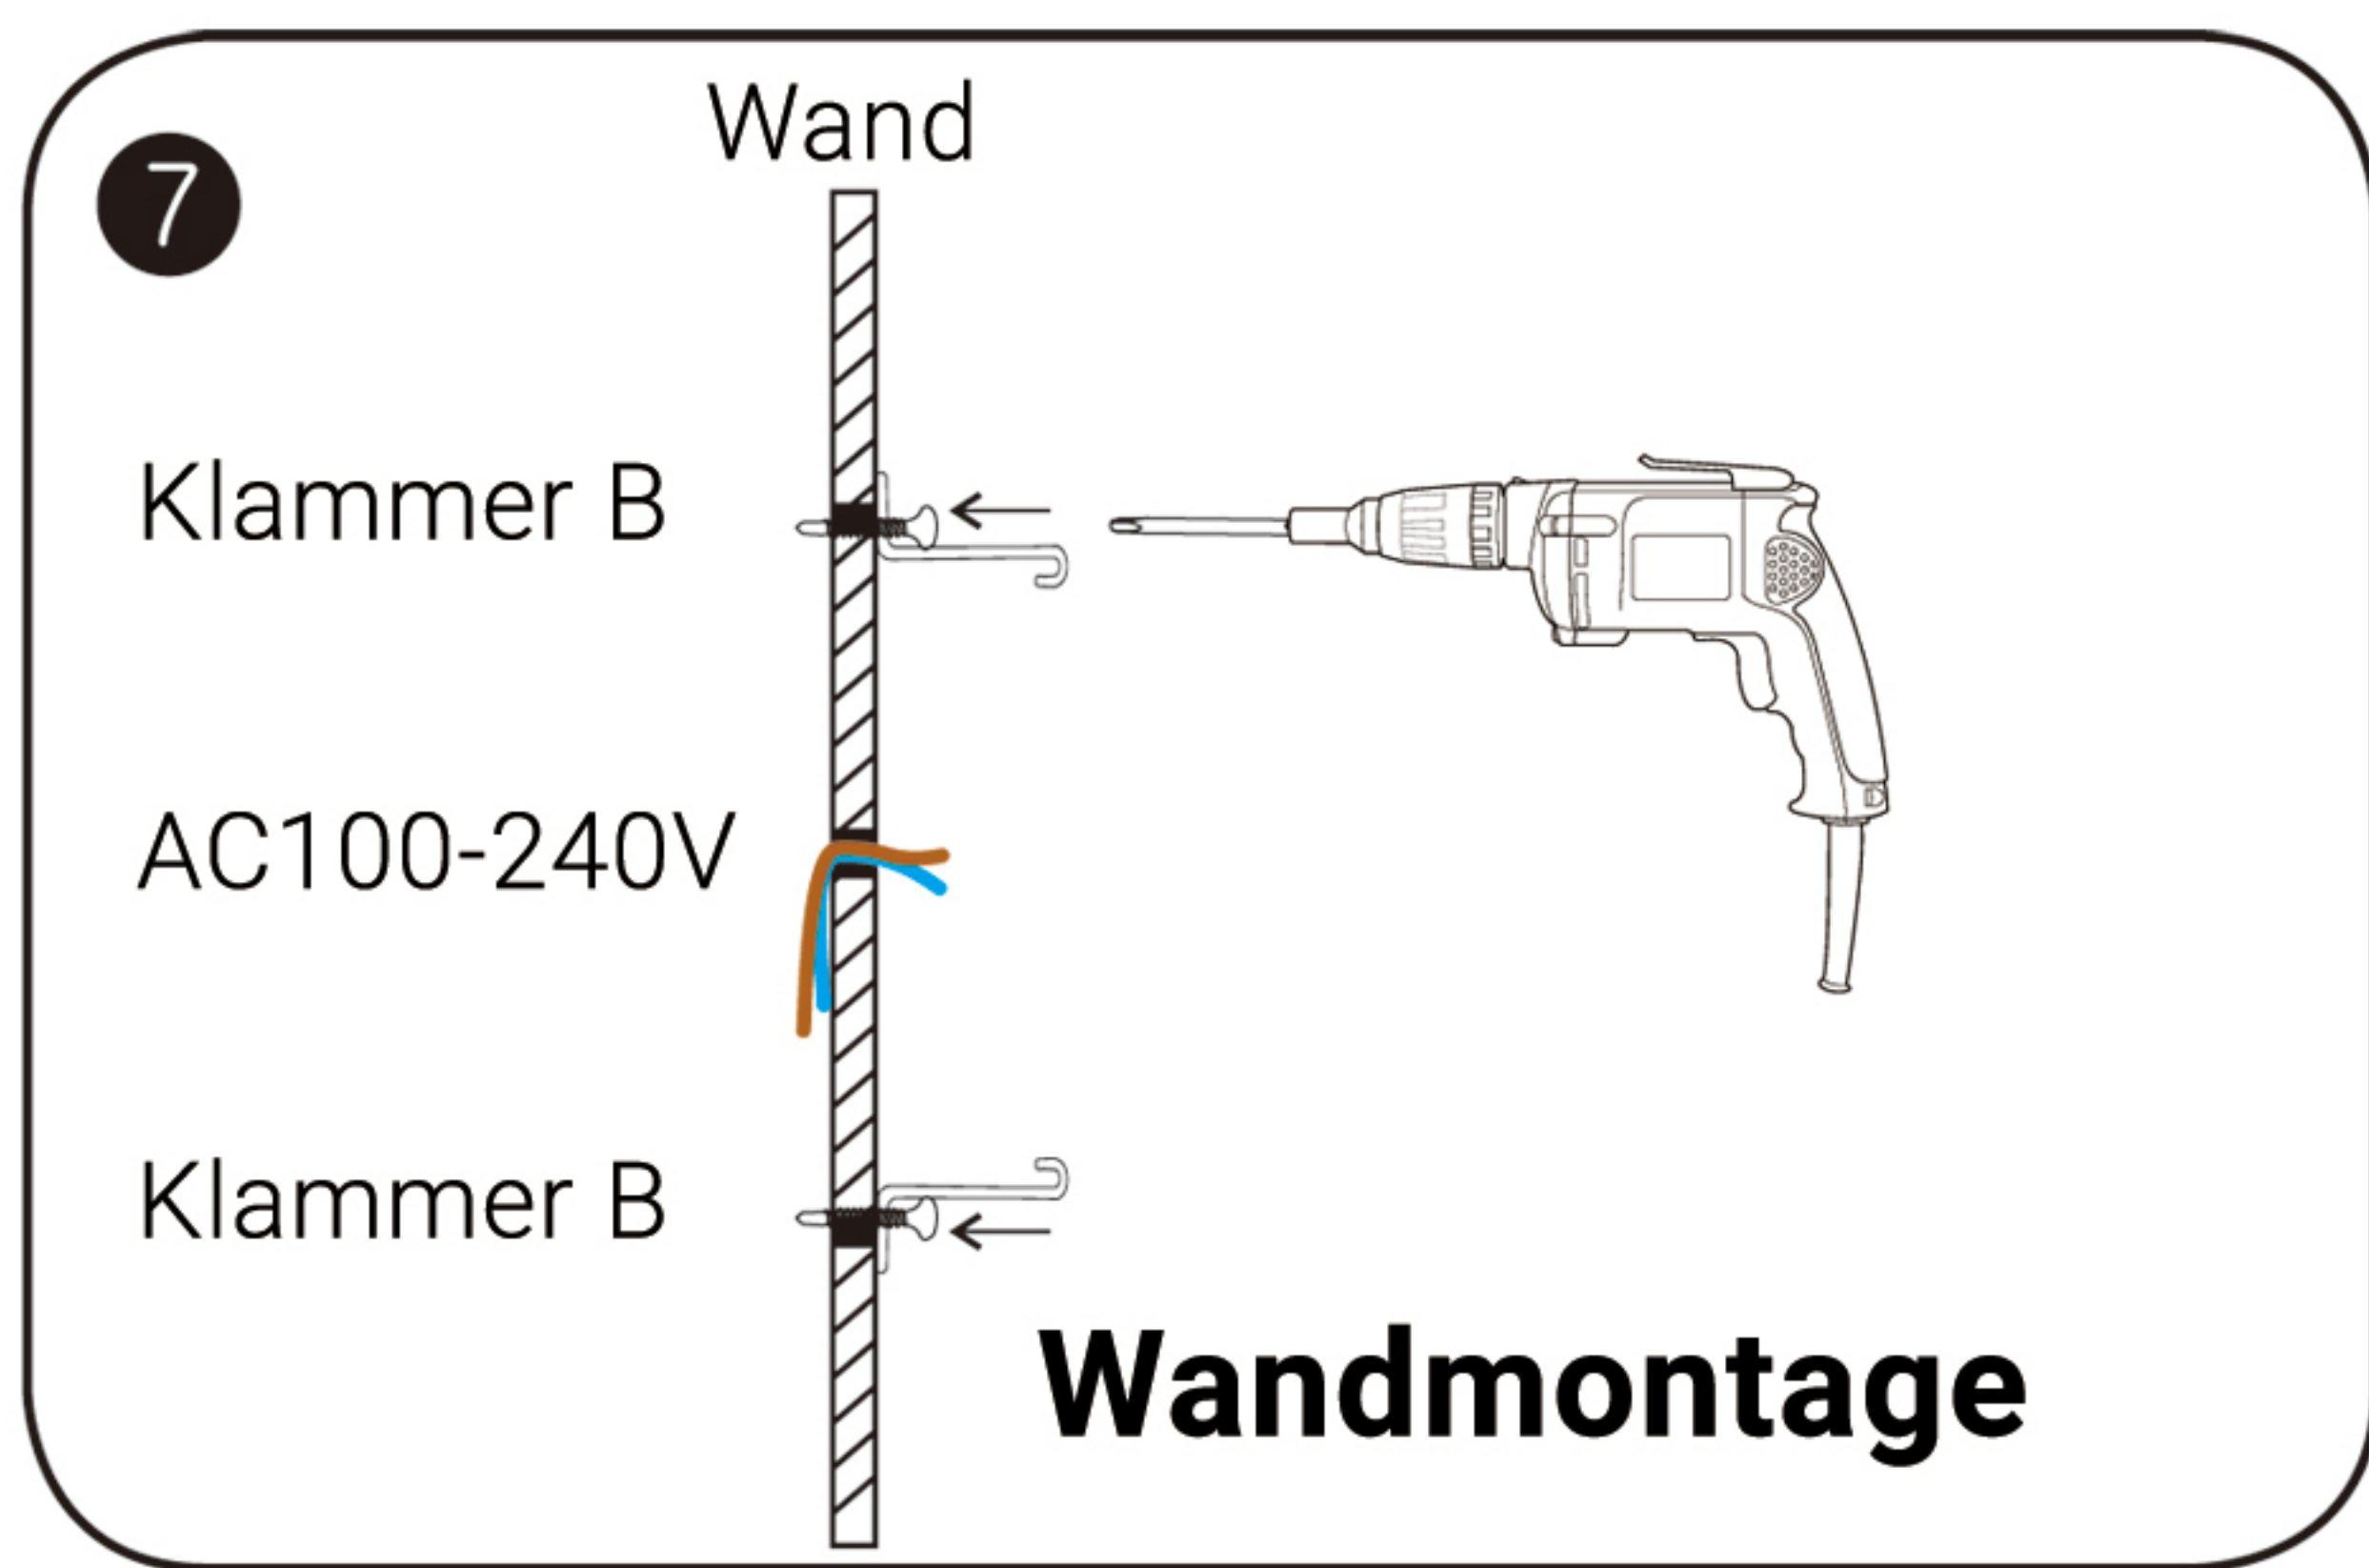

MODEL

LP620620
LP1200300

LED PANEL LEUCHTEN INSTALLATIONSANLEITUNG

EINBAU IN RASTERDECKE

SEILABHÄNGUNG

Teile	620620	1200300
	X 2	X 3
	X 2	X 3
	X 4	X 6
wire A 	X 2	X 3
wire B 	X 2	X 3
	X 1	

  Werkzeug- und Teileliste

WAND- UND DECKENMONTAGE

Teile	620620	1200300
Klammer A	X 4	X 6
Klammer B	X 4	X 6
Schraube	X 4	X 6
Nagel	X 4	X 6
Kleber	X 4	X 6
Nuss	X 4	X 6
Kabel	X 1	

Werkzeug- und Teilleiste

AUFBAURAHMENMONTAGE

Teile	620620	1200300
Rahmen A 	X 2	X 2
Rahmen B 	X 2	X 2
	X 8	X 8
	X 4	X 6

  Werkzeug- und Teileliste

DECKENEINBAU

Teile	620620	1200300
	X 4	X 6
	X 1	
	X 4	X 6

  Werkzeug- und Teileliste