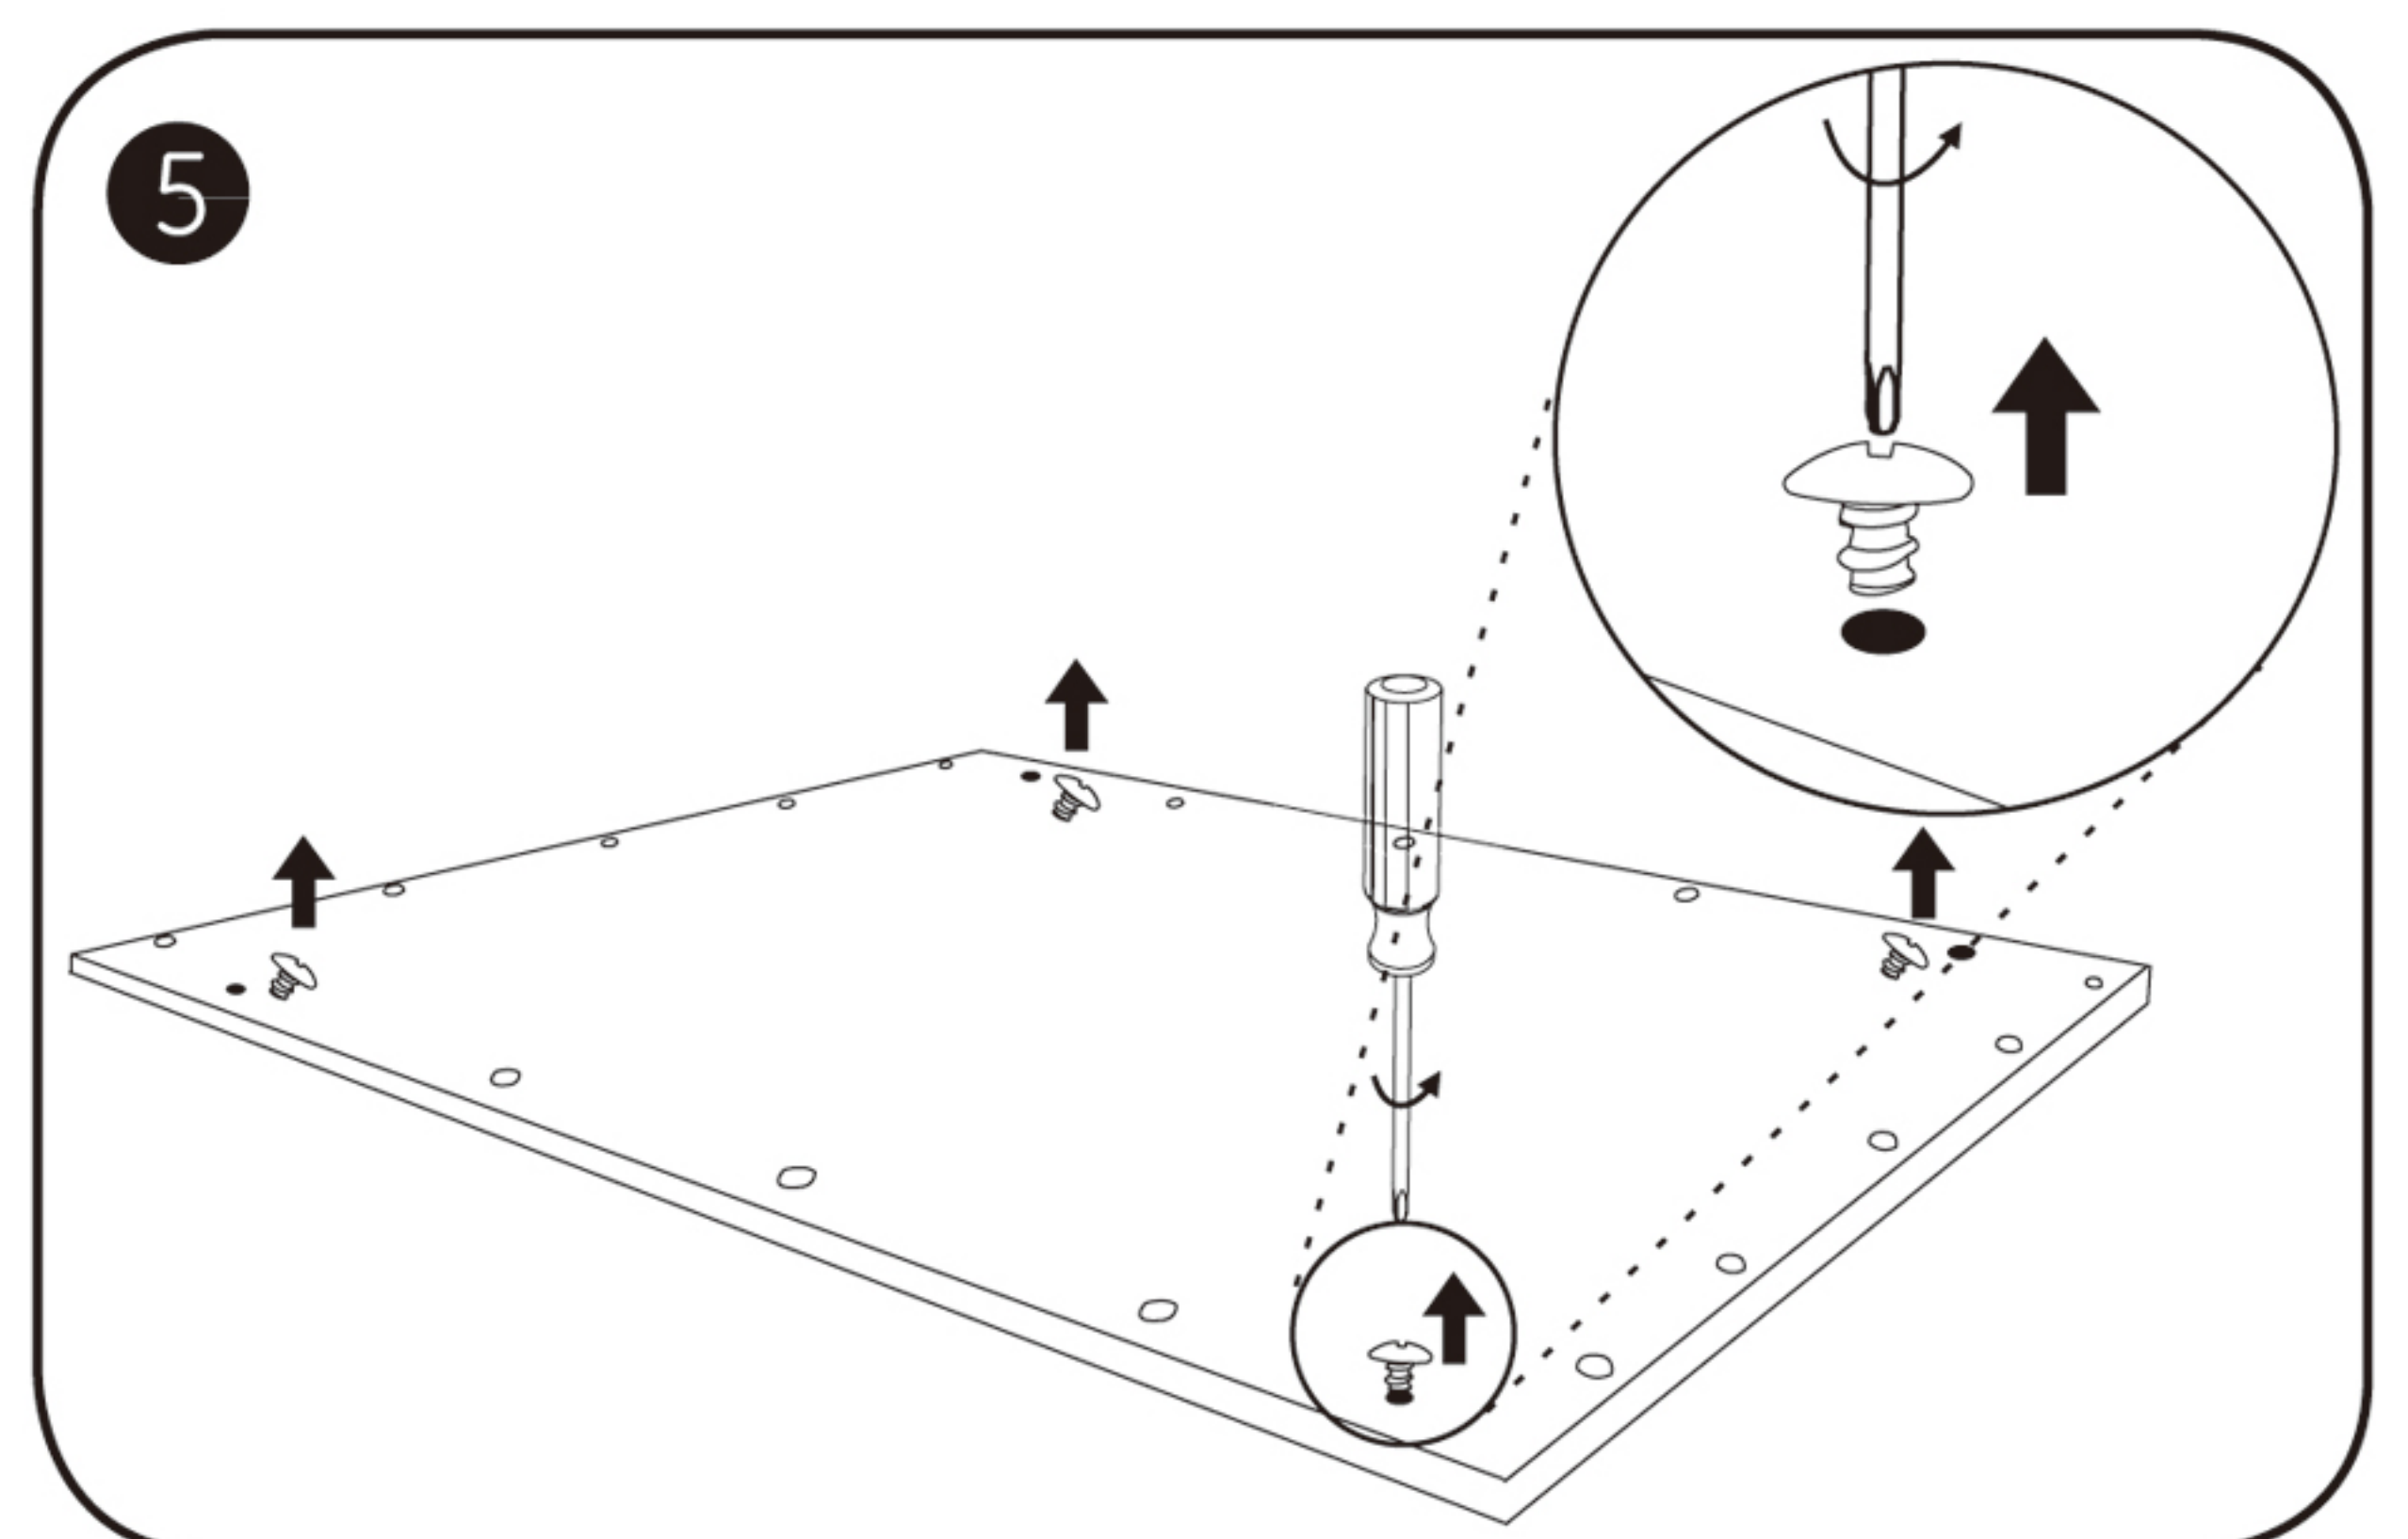

MODEL

LP620620
LP1200300

LED PANEL LEUCHTEN INSTALLATIONSANLEITUNG

EINBAU IN RASTERDECKE

SEILABHÄNGUNG

Teile	620620	1200300
	X 2	X 3
	X 2	X 3
	X 4	X 6
wire A 	X 2	X 3
wire B 	X 2	X 3
	X 1	

  Werkzeug- und Teileliste

WAND- UND DECKENMONTAGE

Teile	620620	1200300
Klammer A	X 4	X 6
Klammer B	X 4	X 6
Schraube	X 4	X 6
Nagel	X 4	X 6
Kleber	X 4	X 6
Nuss	X 4	X 6
Kabel	X 1	

Werkzeug- und Teilleiste

AUFBAURAHMENMONTAGE

Teile	620620	1200300
Rahmen A 	X 2	X 2
Rahmen B 	X 2	X 2
	X 8	X 8
	X 4	X 6

  Werkzeug- und Teileliste

DECKENEINBAU

Teile	620620	1200300
	X 4	X 6
	X 1	
	X 4	X 6

  Werkzeug- und Teileliste