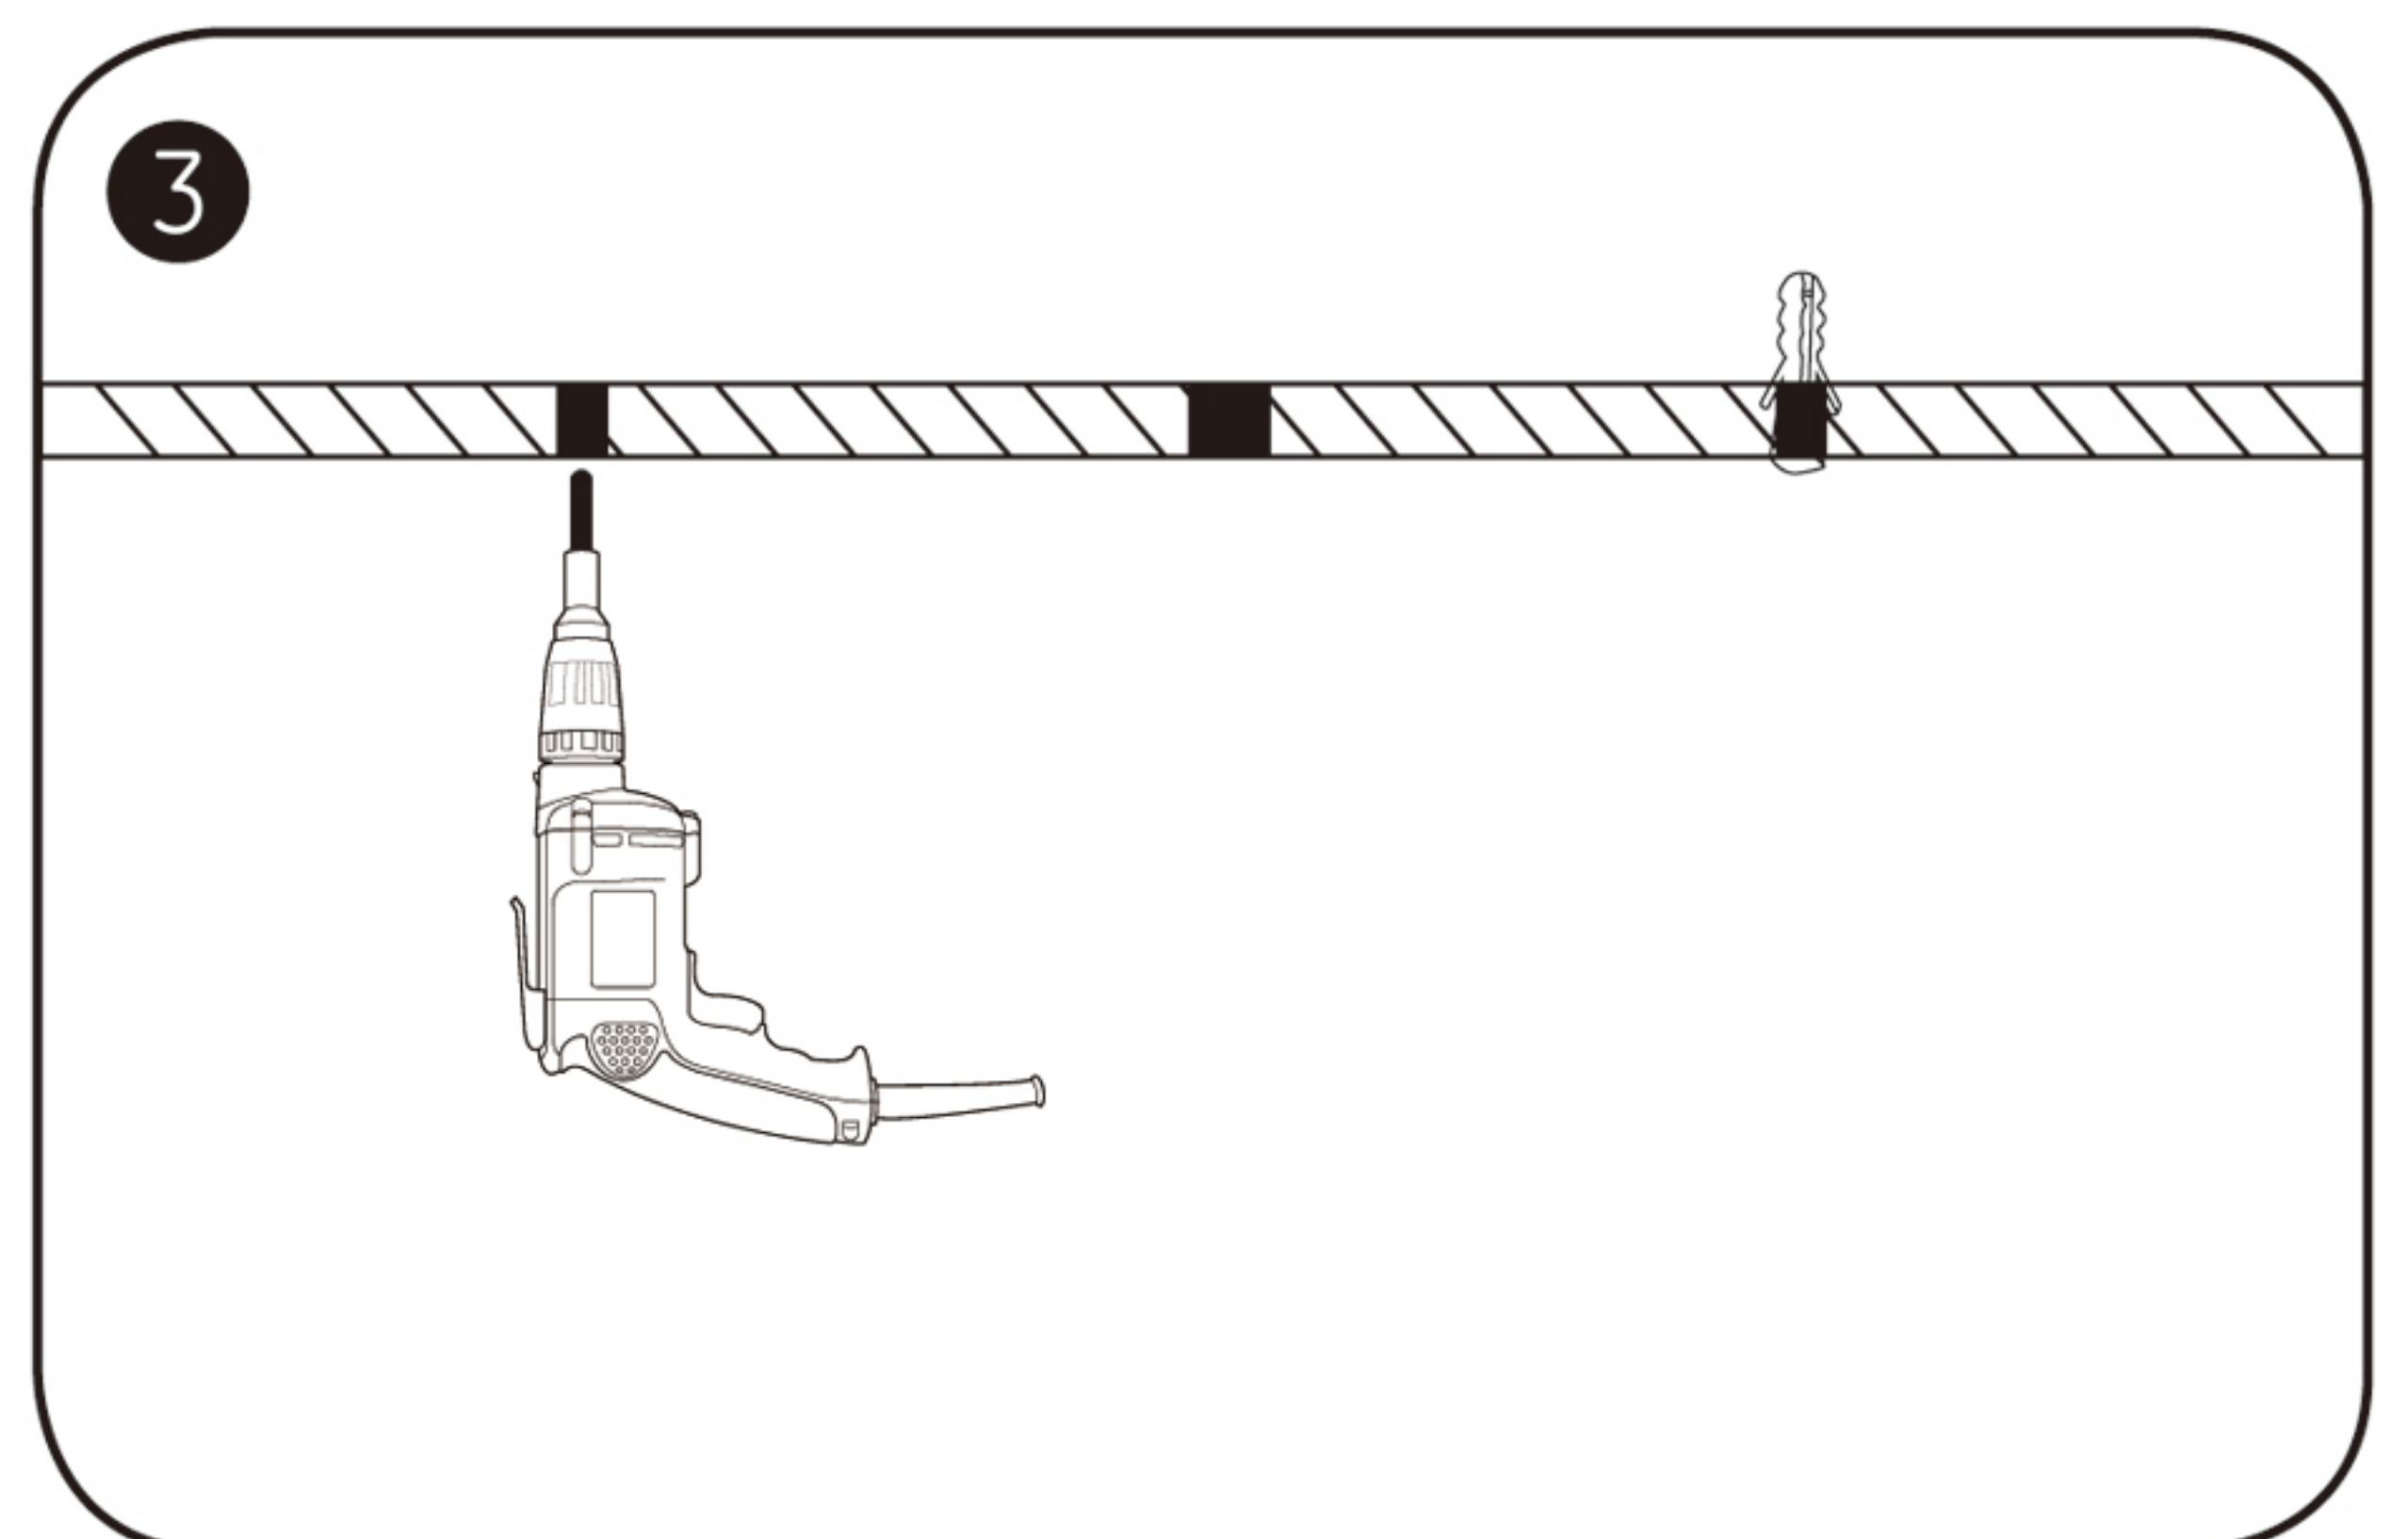

MODEL

LP620620
LP1200300

LED PANEL LEUCHTEN INSTALLATIONSANLEITUNG

EINBAU IN RASTERDECKE

SEILABHÄNGUNG

Teile	620620	1200300
	X 2	X 3
	X 2	X 3
	X 4	X 6
wire A 	X 2	X 3
wire B 	X 2	X 3
	X 1	

  Werkzeug- und Teileliste

WAND- UND DECKENMONTAGE

Teile	620620	1200300
Klammer A	X 4	X 6
Klammer B	X 4	X 6
Schraube	X 4	X 6
Nagel	X 4	X 6
Kleber	X 4	X 6
Nuss	X 4	X 6
Kabel	X 1	

Werkzeug- und Teilleiste

AUFBAURAHMENMONTAGE

Teile	620620	1200300
Rahmen A 	X 2	X 2
Rahmen B 	X 2	X 2
	X 8	X 8
	X 4	X 6

  Werkzeug- und Teileliste

DECKENEINBAU

Teile	620620	1200300
	X 4	X 6
	X 1	
	X 4	X 6

  Werkzeug- und Teileliste