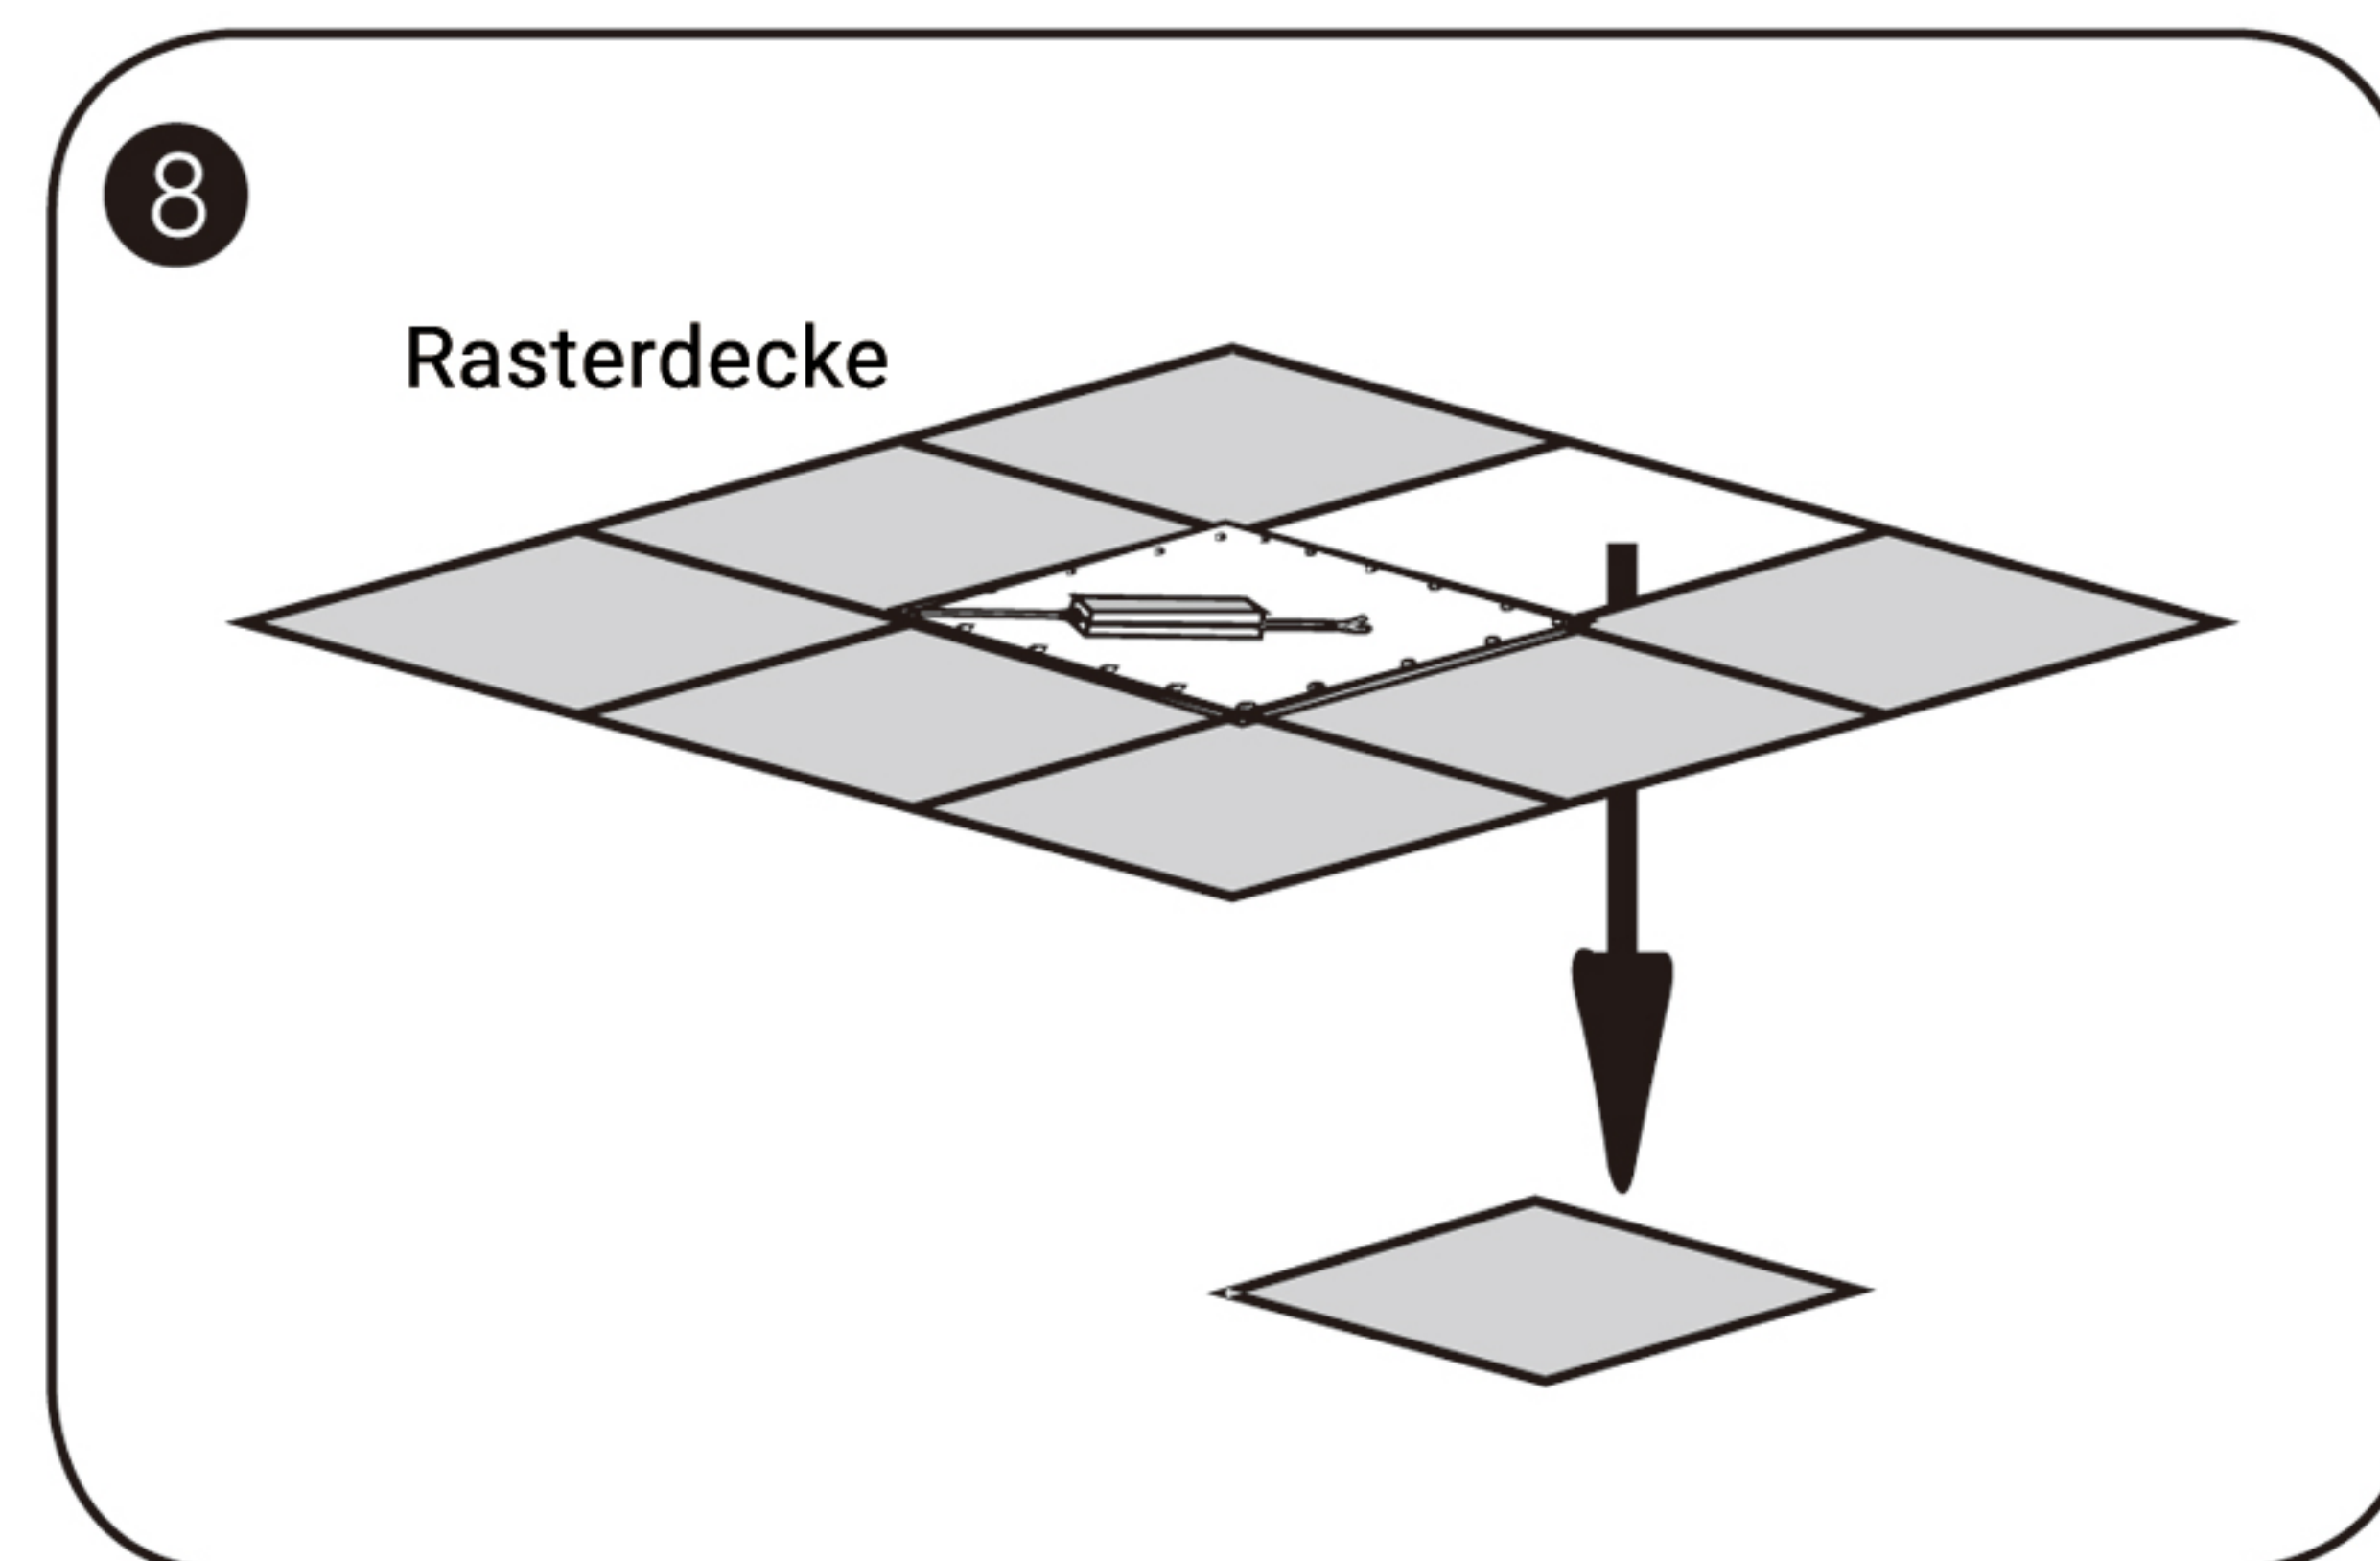

MODEL

LP620620
LP1200300

LED PANEL LEUCHTEN INSTALLATIONSANLEITUNG

EINBAU IN RASTERDECKE

SEILABHÄNGUNG

Teile	620620	1200300
	X 2	X 3
	X 2	X 3
	X 4	X 6
wire A 	X 2	X 3
wire B 	X 2	X 3
	X 1	

  Werkzeug- und Teileliste

WAND- UND DECKENMONTAGE

Teile	620620	1200300
Klammer A	X 4	X 6
Klammer B	X 4	X 6
Schraube	X 4	X 6
Nagel	X 4	X 6
Kleber	X 4	X 6
Nuss	X 4	X 6
Kabel	X 1	

Werkzeug- und Teilleiste

AUFBAURAHMENMONTAGE

Teile	620620	1200300
Rahmen A 	X 2	X 2
Rahmen B 	X 2	X 2
	X 8	X 8
	X 4	X 6

  Werkzeug- und Teileliste

DECKENEINBAU

Teile	620620	1200300
	X 4	X 6
	X 1	
	X 4	X 6

  Werkzeug- und Teileliste