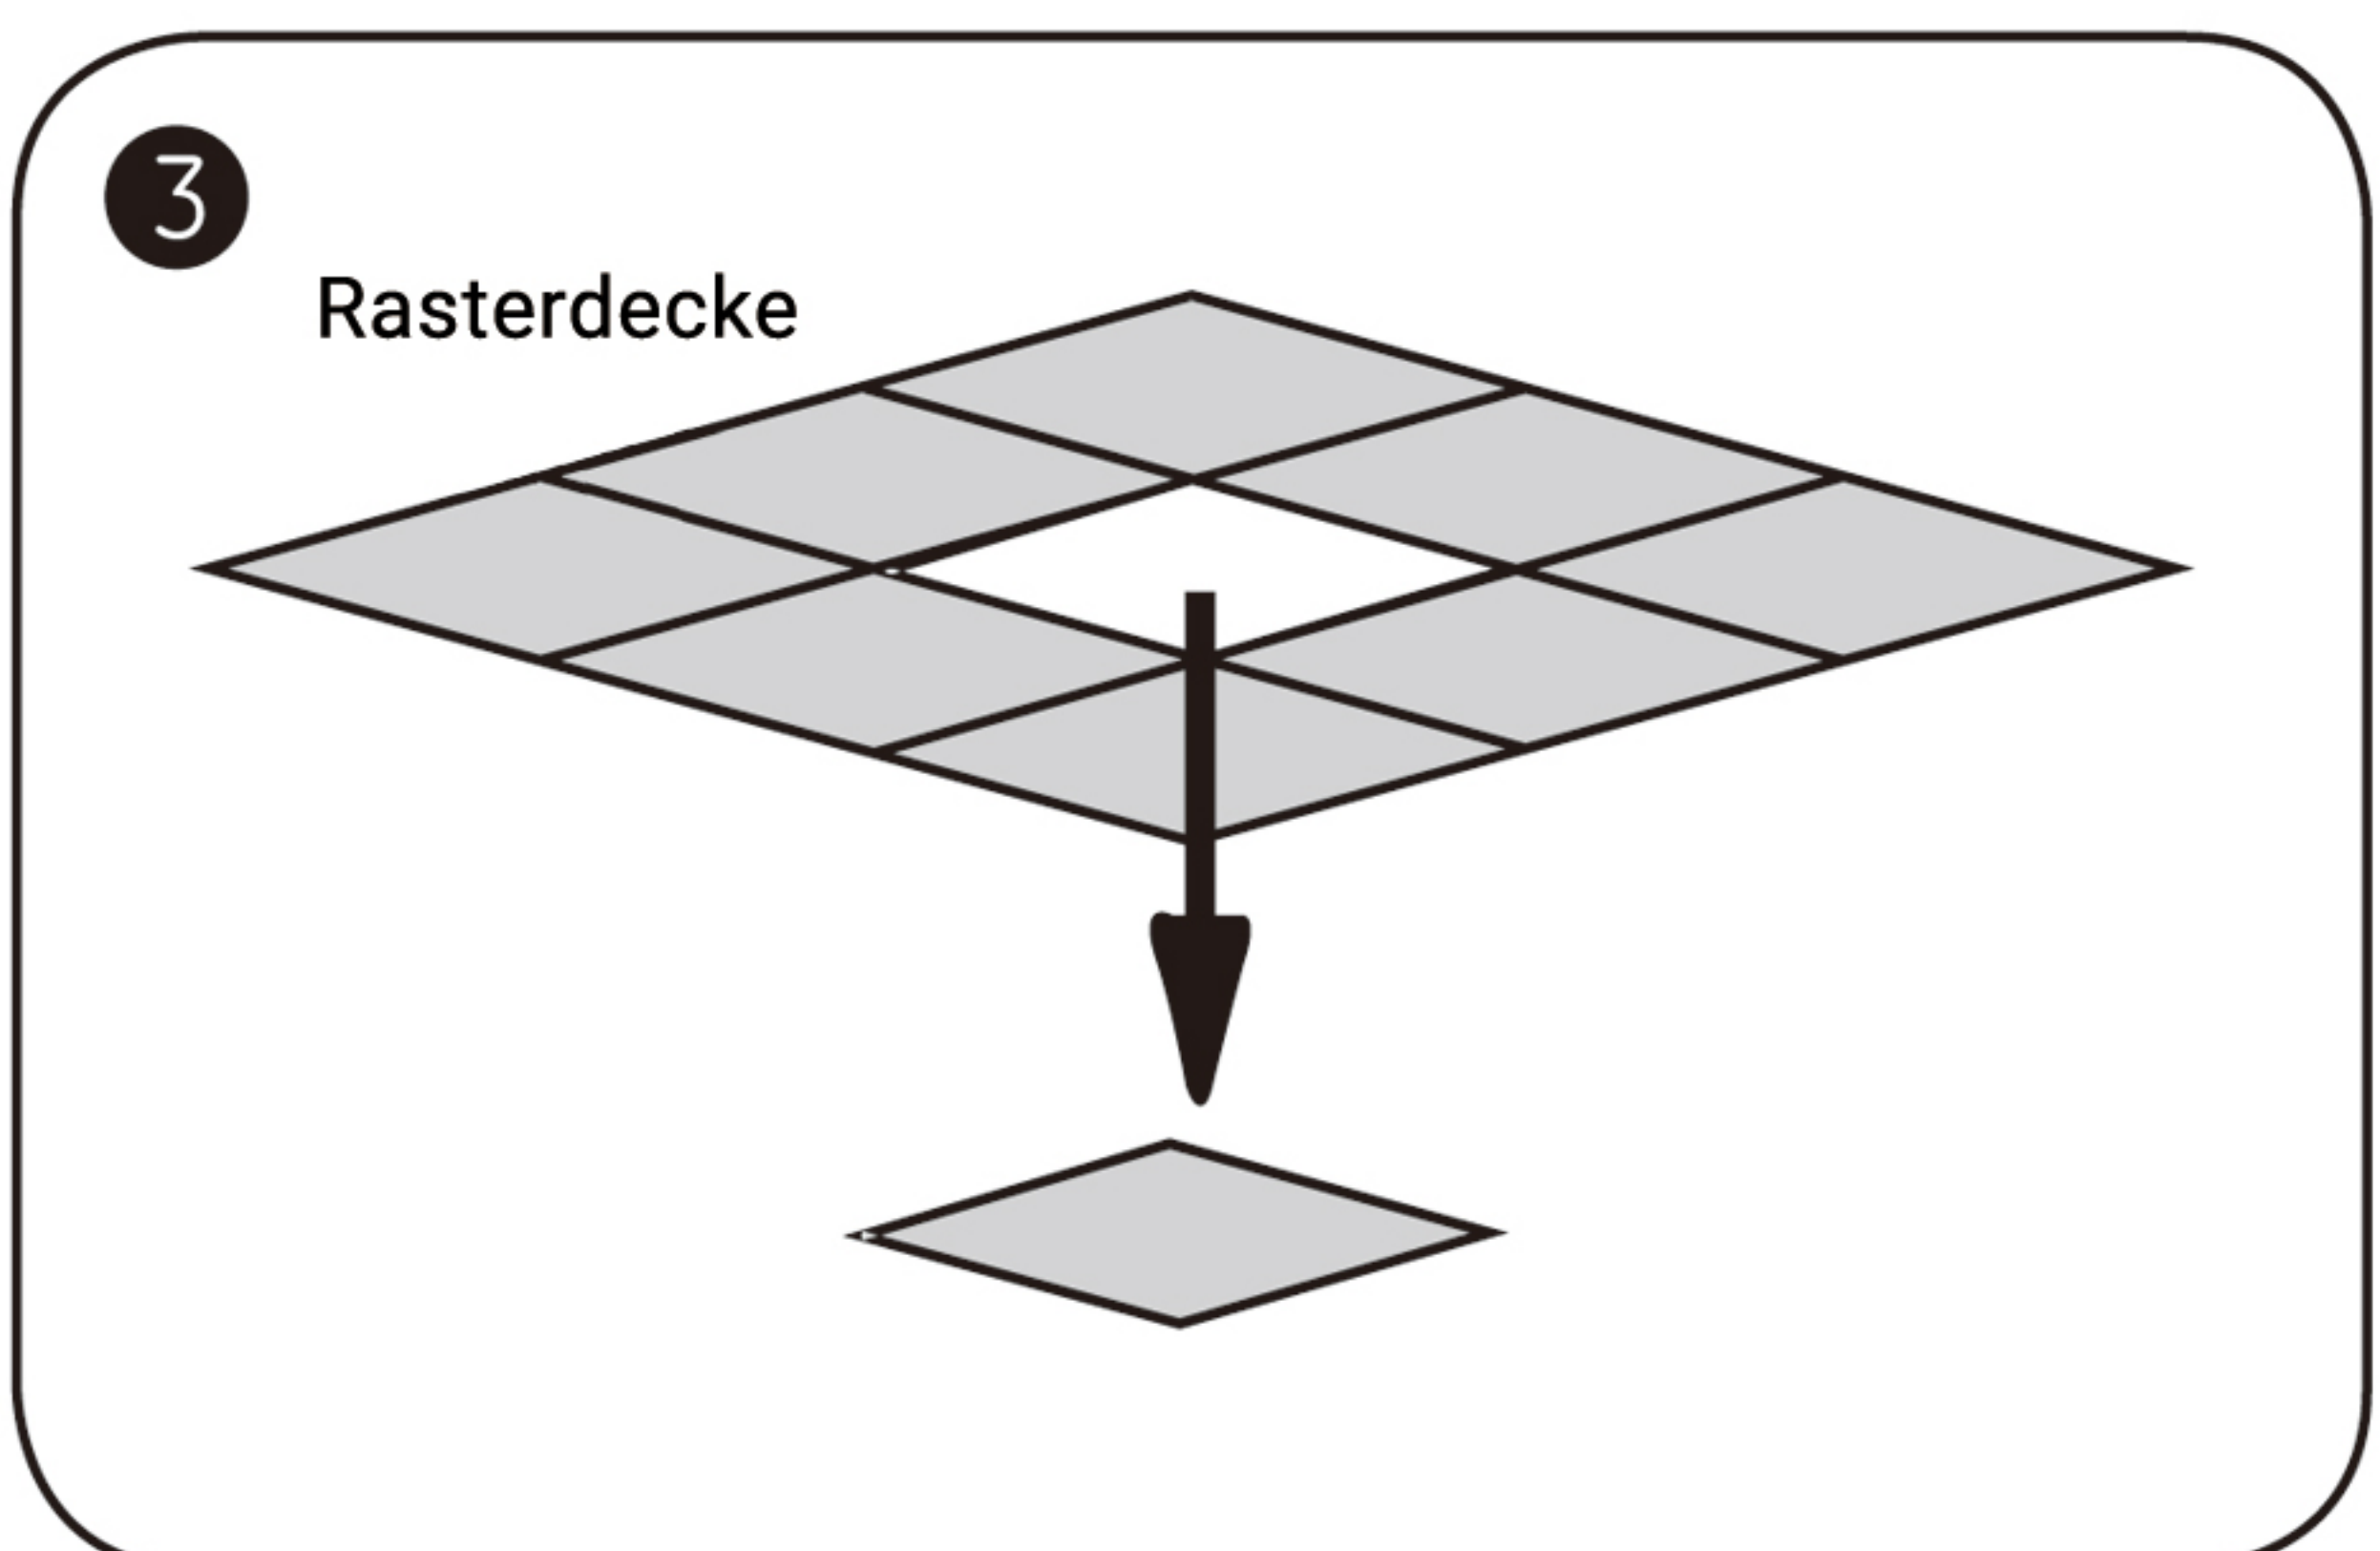

MODEL

LP620620
LP1200300

LED PANEL LEUCHTEN INSTALLATIONSANLEITUNG

EINBAU IN RASTERDECKE

SEILABHÄNGUNG

Teile	620620	1200300
	X 2	X 3
	X 2	X 3
	X 4	X 6
wire A 	X 2	X 3
wire B 	X 2	X 3
	X 1	

  Werkzeug- und Teileliste

WAND- UND DECKENMONTAGE

Teile	620620	1200300
Klammer A	X 4	X 6
Klammer B	X 4	X 6
Schraube	X 4	X 6
Nagel	X 4	X 6
Kleber	X 4	X 6
Nuss	X 4	X 6
Kabel	X 1	

Werkzeug- und Teilleiste

AUFBAURAHMENMONTAGE

Teile	620620	1200300
Rahmen A 	X 2	X 2
Rahmen B 	X 2	X 2
	X 8	X 8
	X 4	X 6

  Werkzeug- und Teileliste

DECKENEINBAU

Teile	620620	1200300
	X 4	X 6
	X 1	
	X 4	X 6

  Werkzeug- und Teileliste