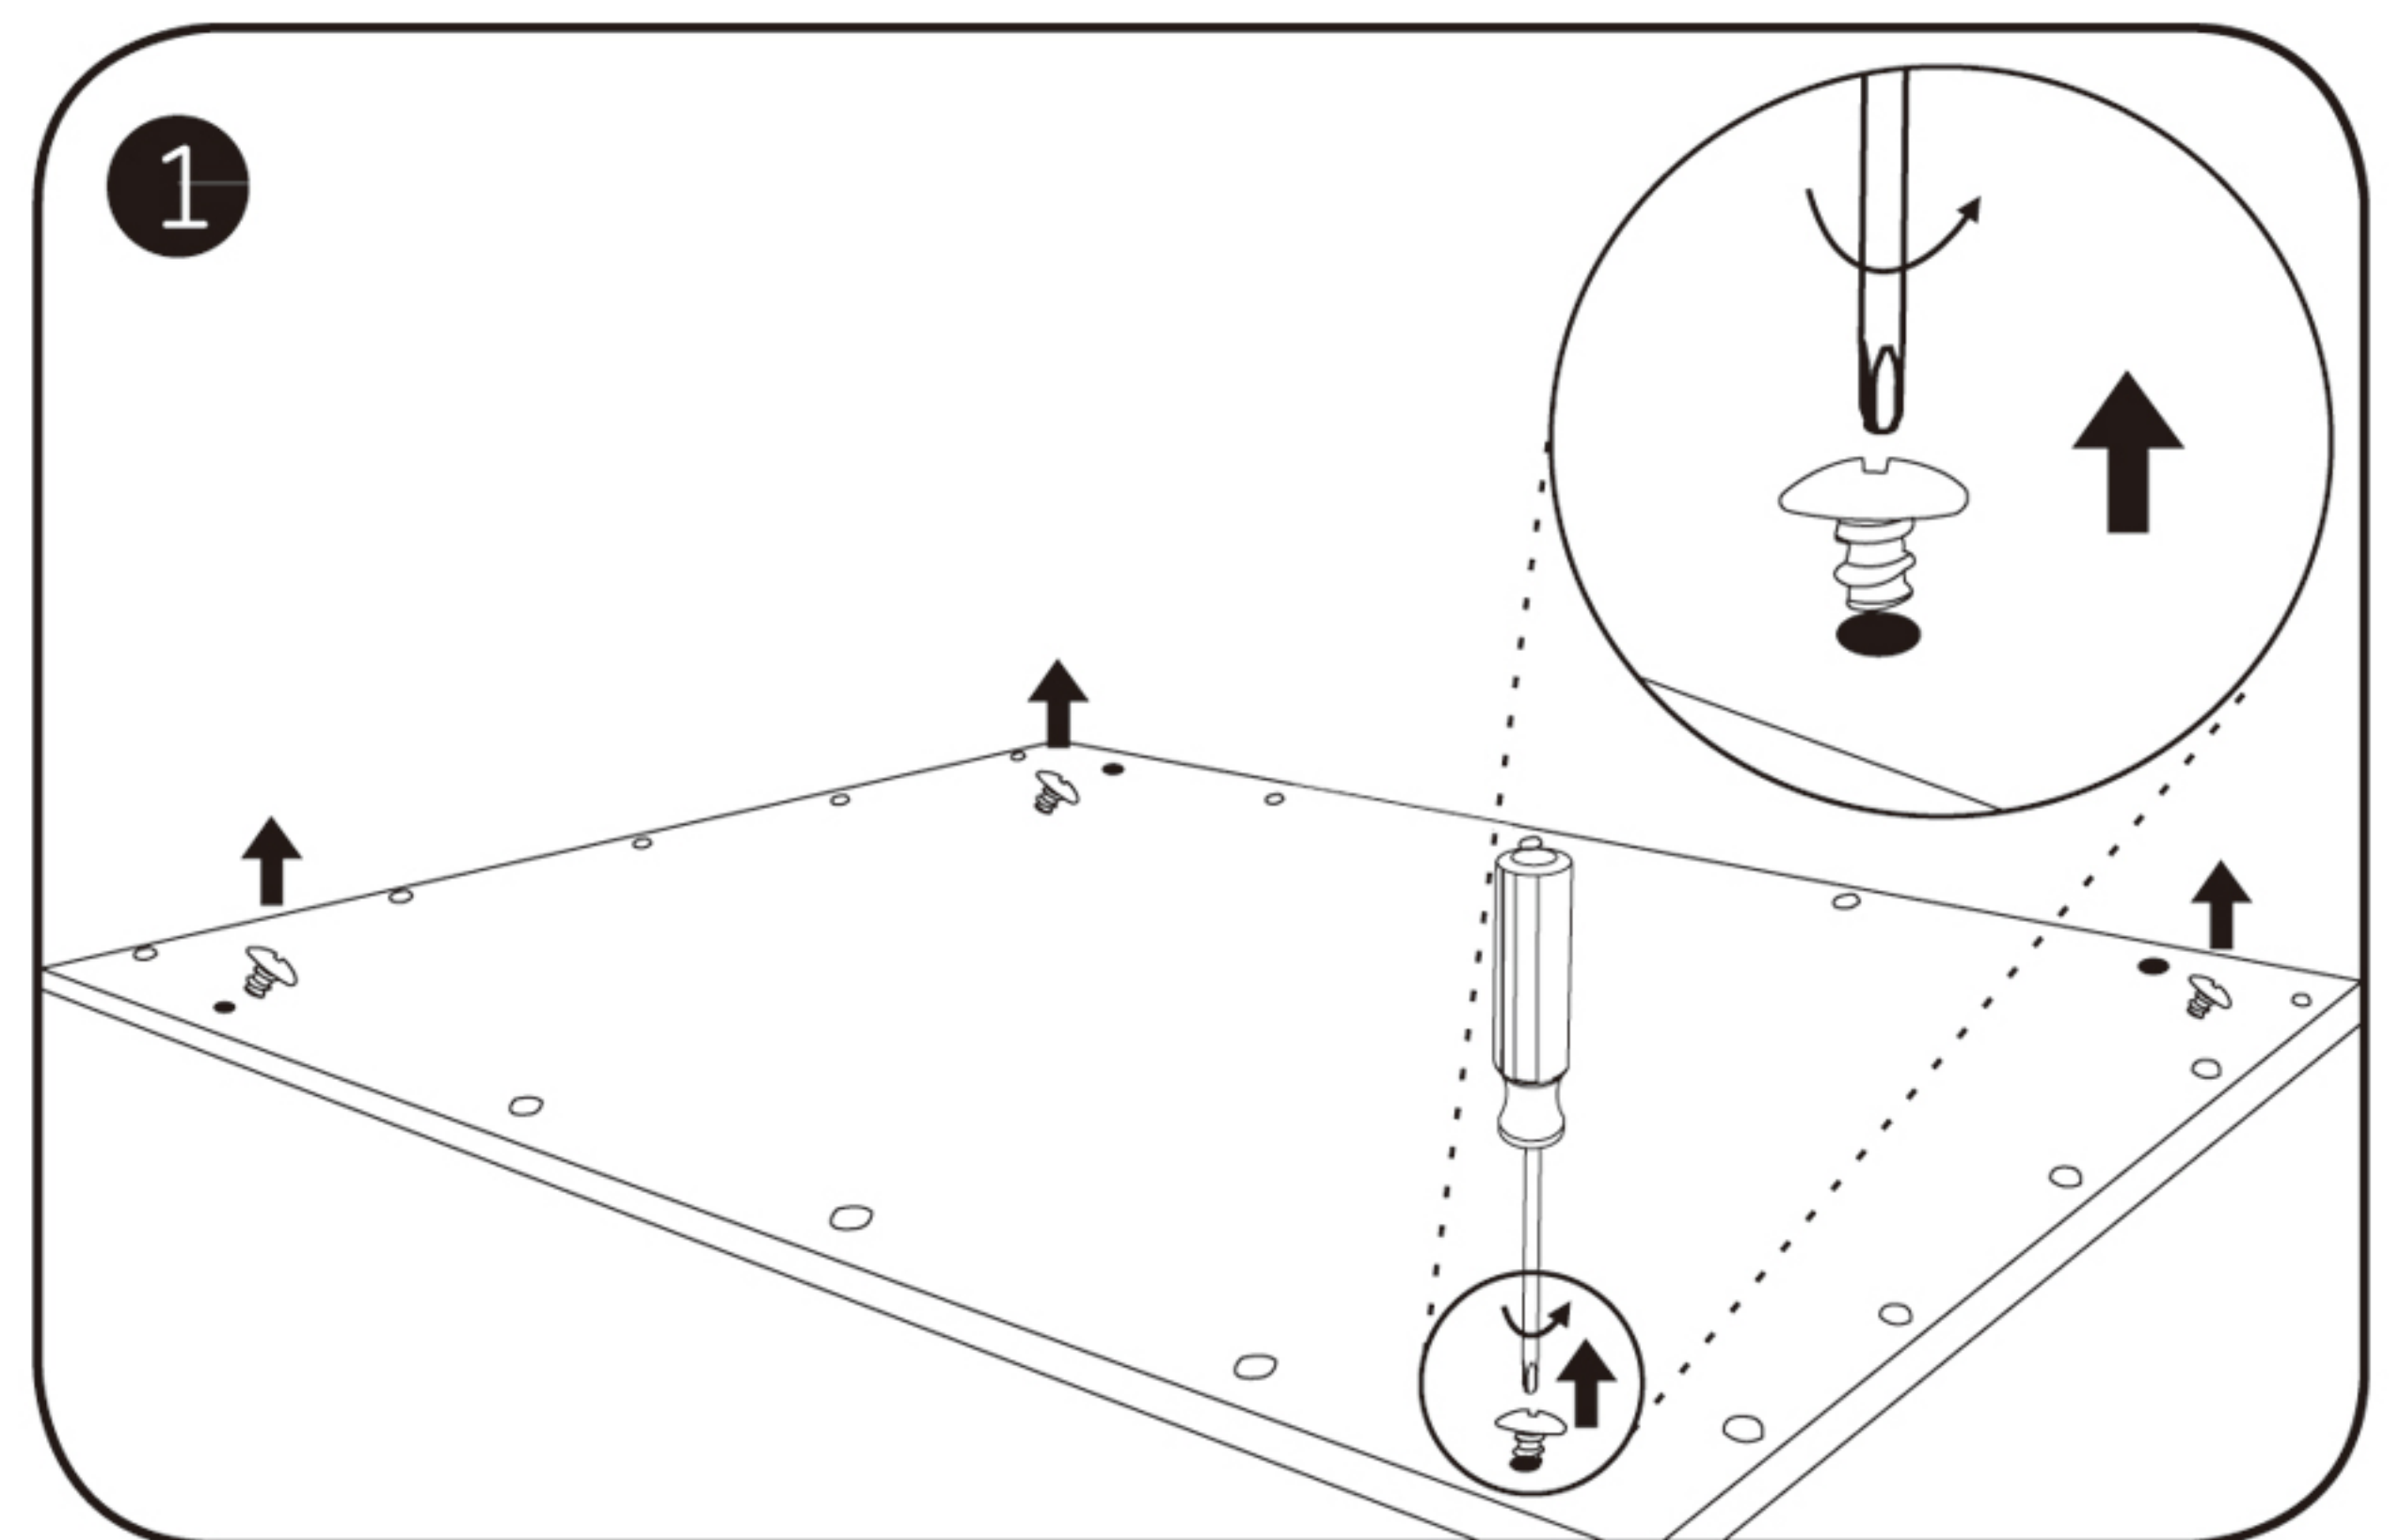

MODEL

LP620620
LP1200300

LED PANEL LEUCHTEN INSTALLATIONSANLEITUNG

EINBAU IN RASTERDECKE

SEILABHÄNGUNG

Teile	620620	1200300
	X 2	X 3
	X 2	X 3
	X 4	X 6
wire A 	X 2	X 3
wire B 	X 2	X 3
	X 1	

  Werkzeug- und Teileliste

WAND- UND DECKENMONTAGE

Teile	620620	1200300
Klammer A	X 4	X 6
Klammer B	X 4	X 6
Schraube	X 4	X 6
Nagel	X 4	X 6
Kleber	X 4	X 6
Nuss	X 4	X 6
Kabel	X 1	

Werkzeug- und Teilleiste

AUFBAURAHMENMONTAGE

Teile	620620	1200300
Rahmen A 	X 2	X 2
Rahmen B 	X 2	X 2
	X 8	X 8
	X 4	X 6

  Werkzeug- und Teileliste

DECKENEINBAU

Teile	620620	1200300
	X 4	X 6
	X 1	
	X 4	X 6

  Werkzeug- und Teileliste