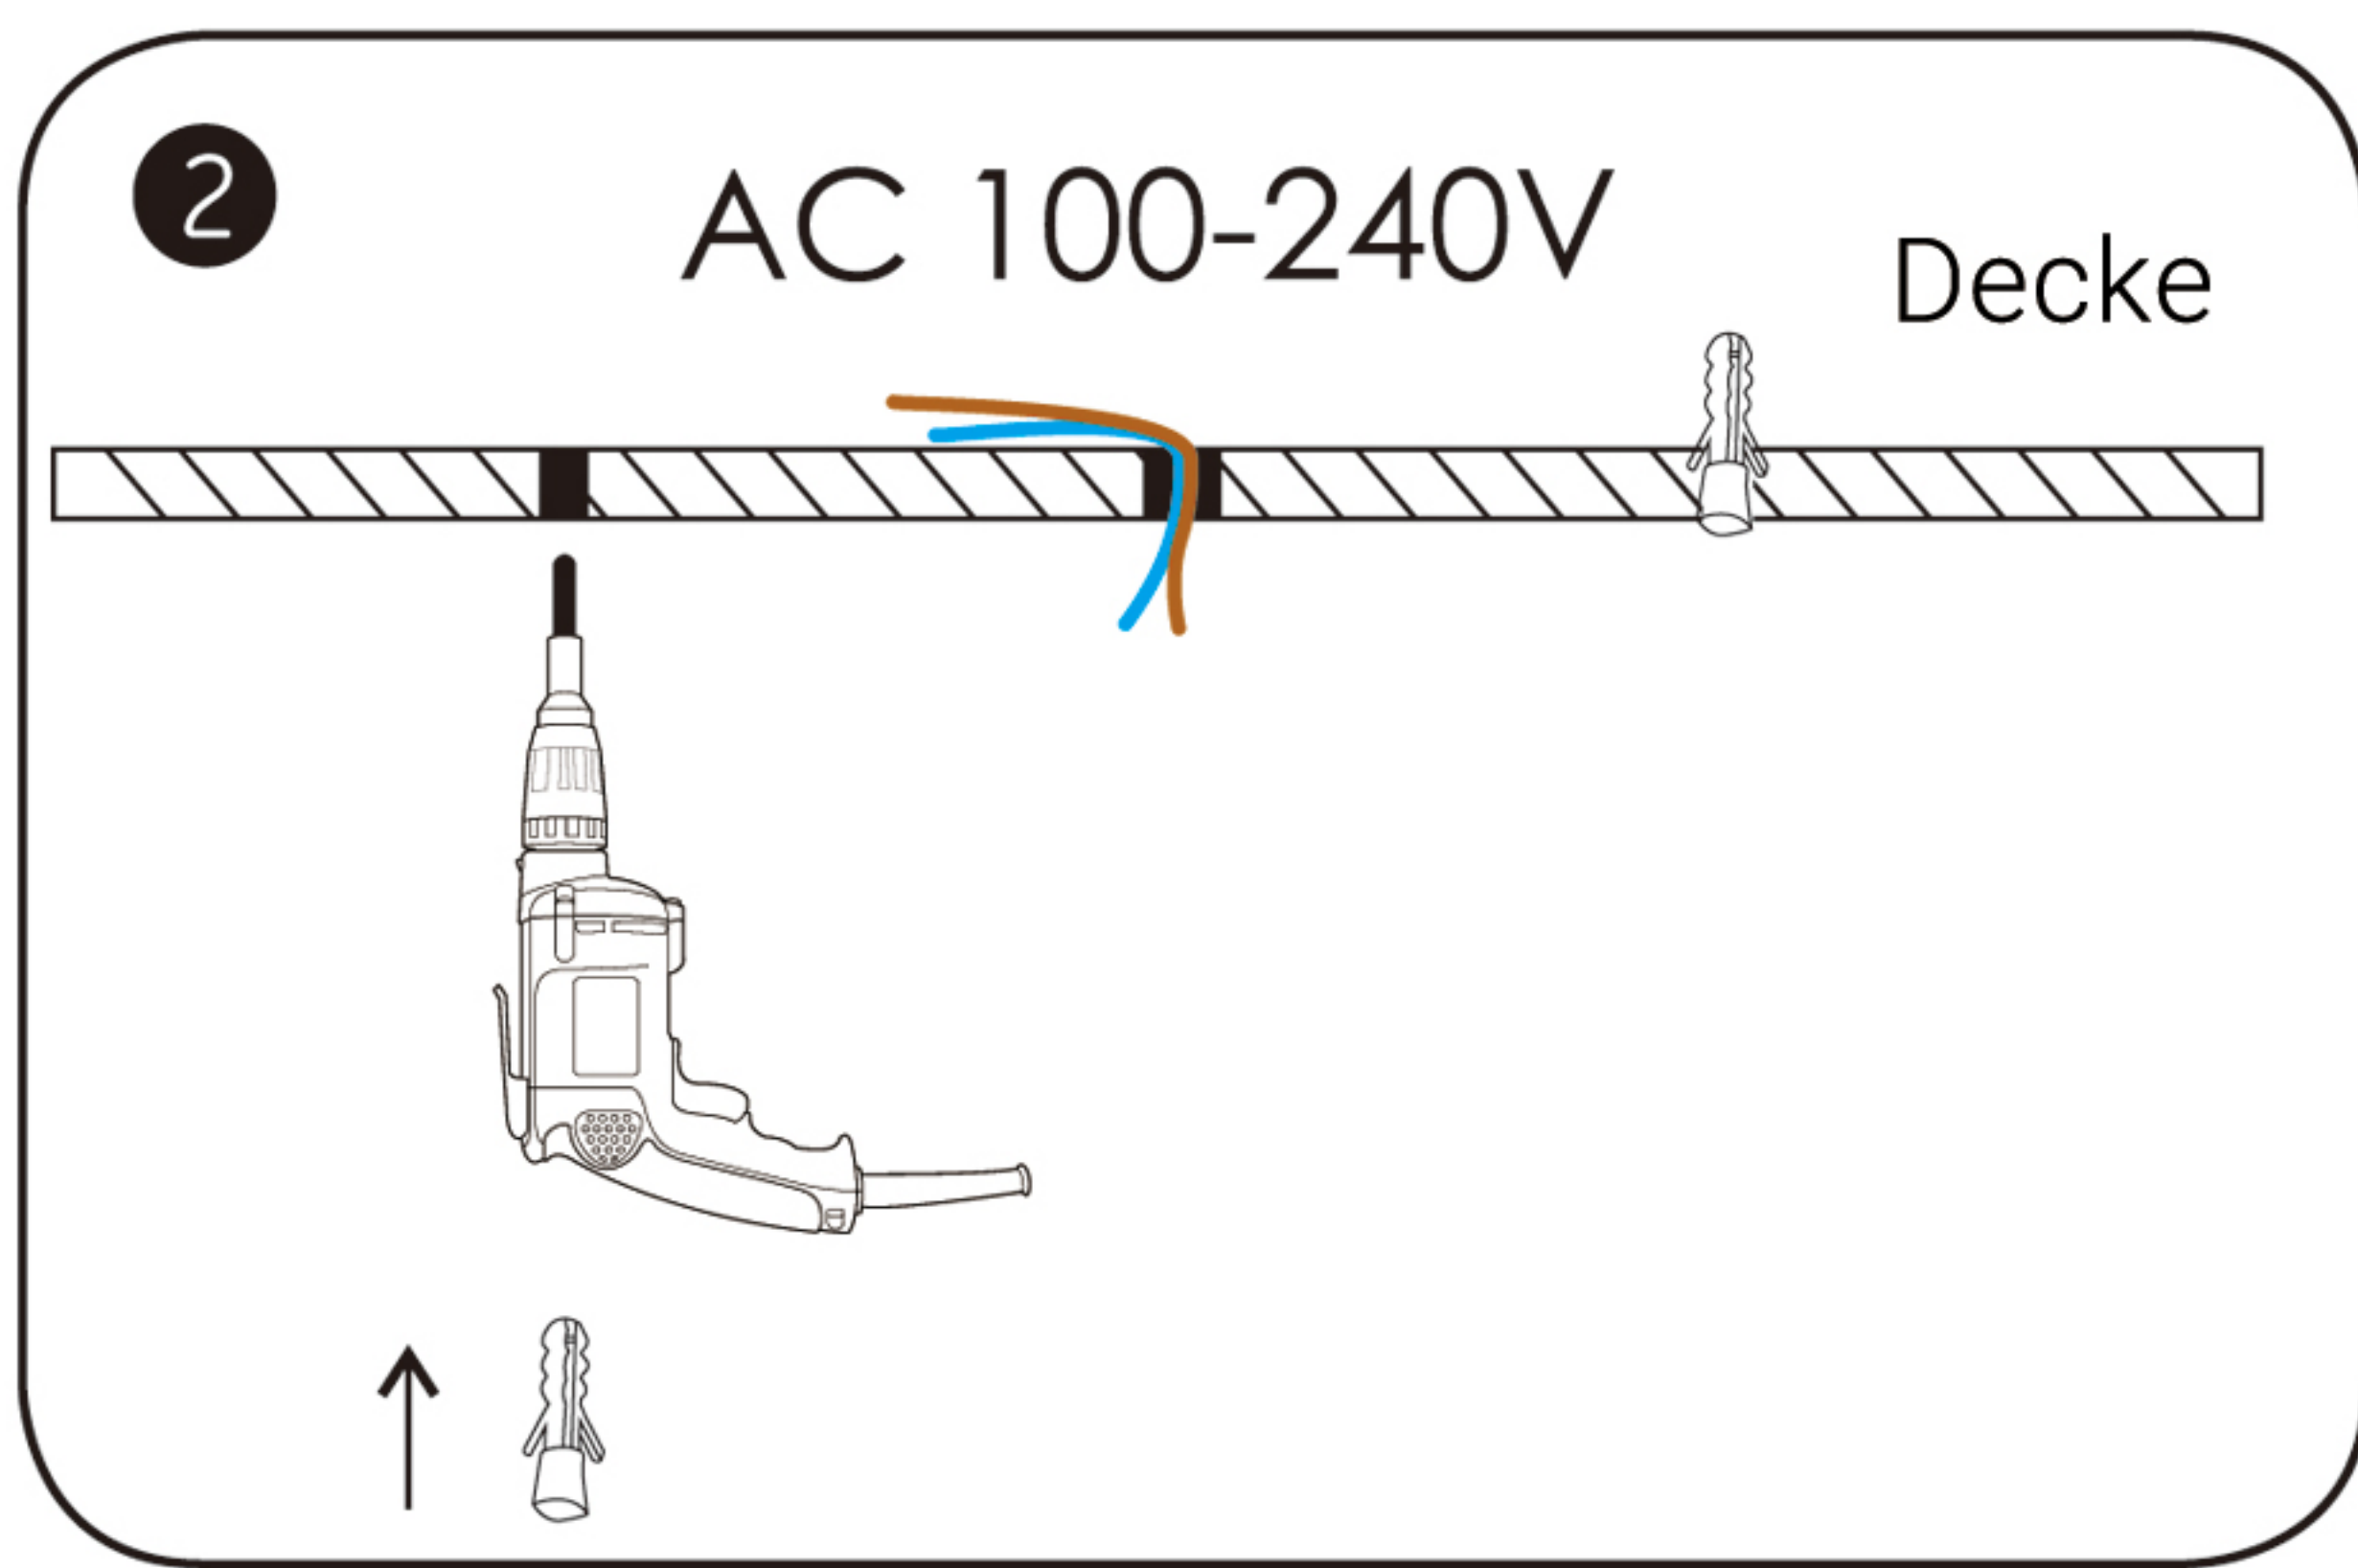

MODEL

LP620620
LP1200300

LED PANEL LEUCHTEN INSTALLATIONSANLEITUNG

EINBAU IN RASTERDECKE

SEILABHÄNGUNG

Teile	620620	1200300
	X 2	X 3
	X 2	X 3
	X 4	X 6
wire A 	X 2	X 3
wire B 	X 2	X 3
	X 1	

  Werkzeug- und Teileliste

WAND- UND DECKENMONTAGE

Teile	620620	1200300
Klammer A	X 4	X 6
Klammer B	X 4	X 6
Schraube	X 4	X 6
Nagel	X 4	X 6
Kleber	X 4	X 6
Nuss	X 4	X 6
Kabel	X 1	

Werkzeug- und Teilleiste

AUFBAURAHMENMONTAGE

Teile	620620	1200300
Rahmen A 	X 2	X 2
Rahmen B 	X 2	X 2
	X 8	X 8
	X 4	X 6

  Werkzeug- und Teileliste

DECKENEINBAU

Teile	620620	1200300
	X 4	X 6
	X 1	
	X 4	X 6

  Werkzeug- und Teileliste