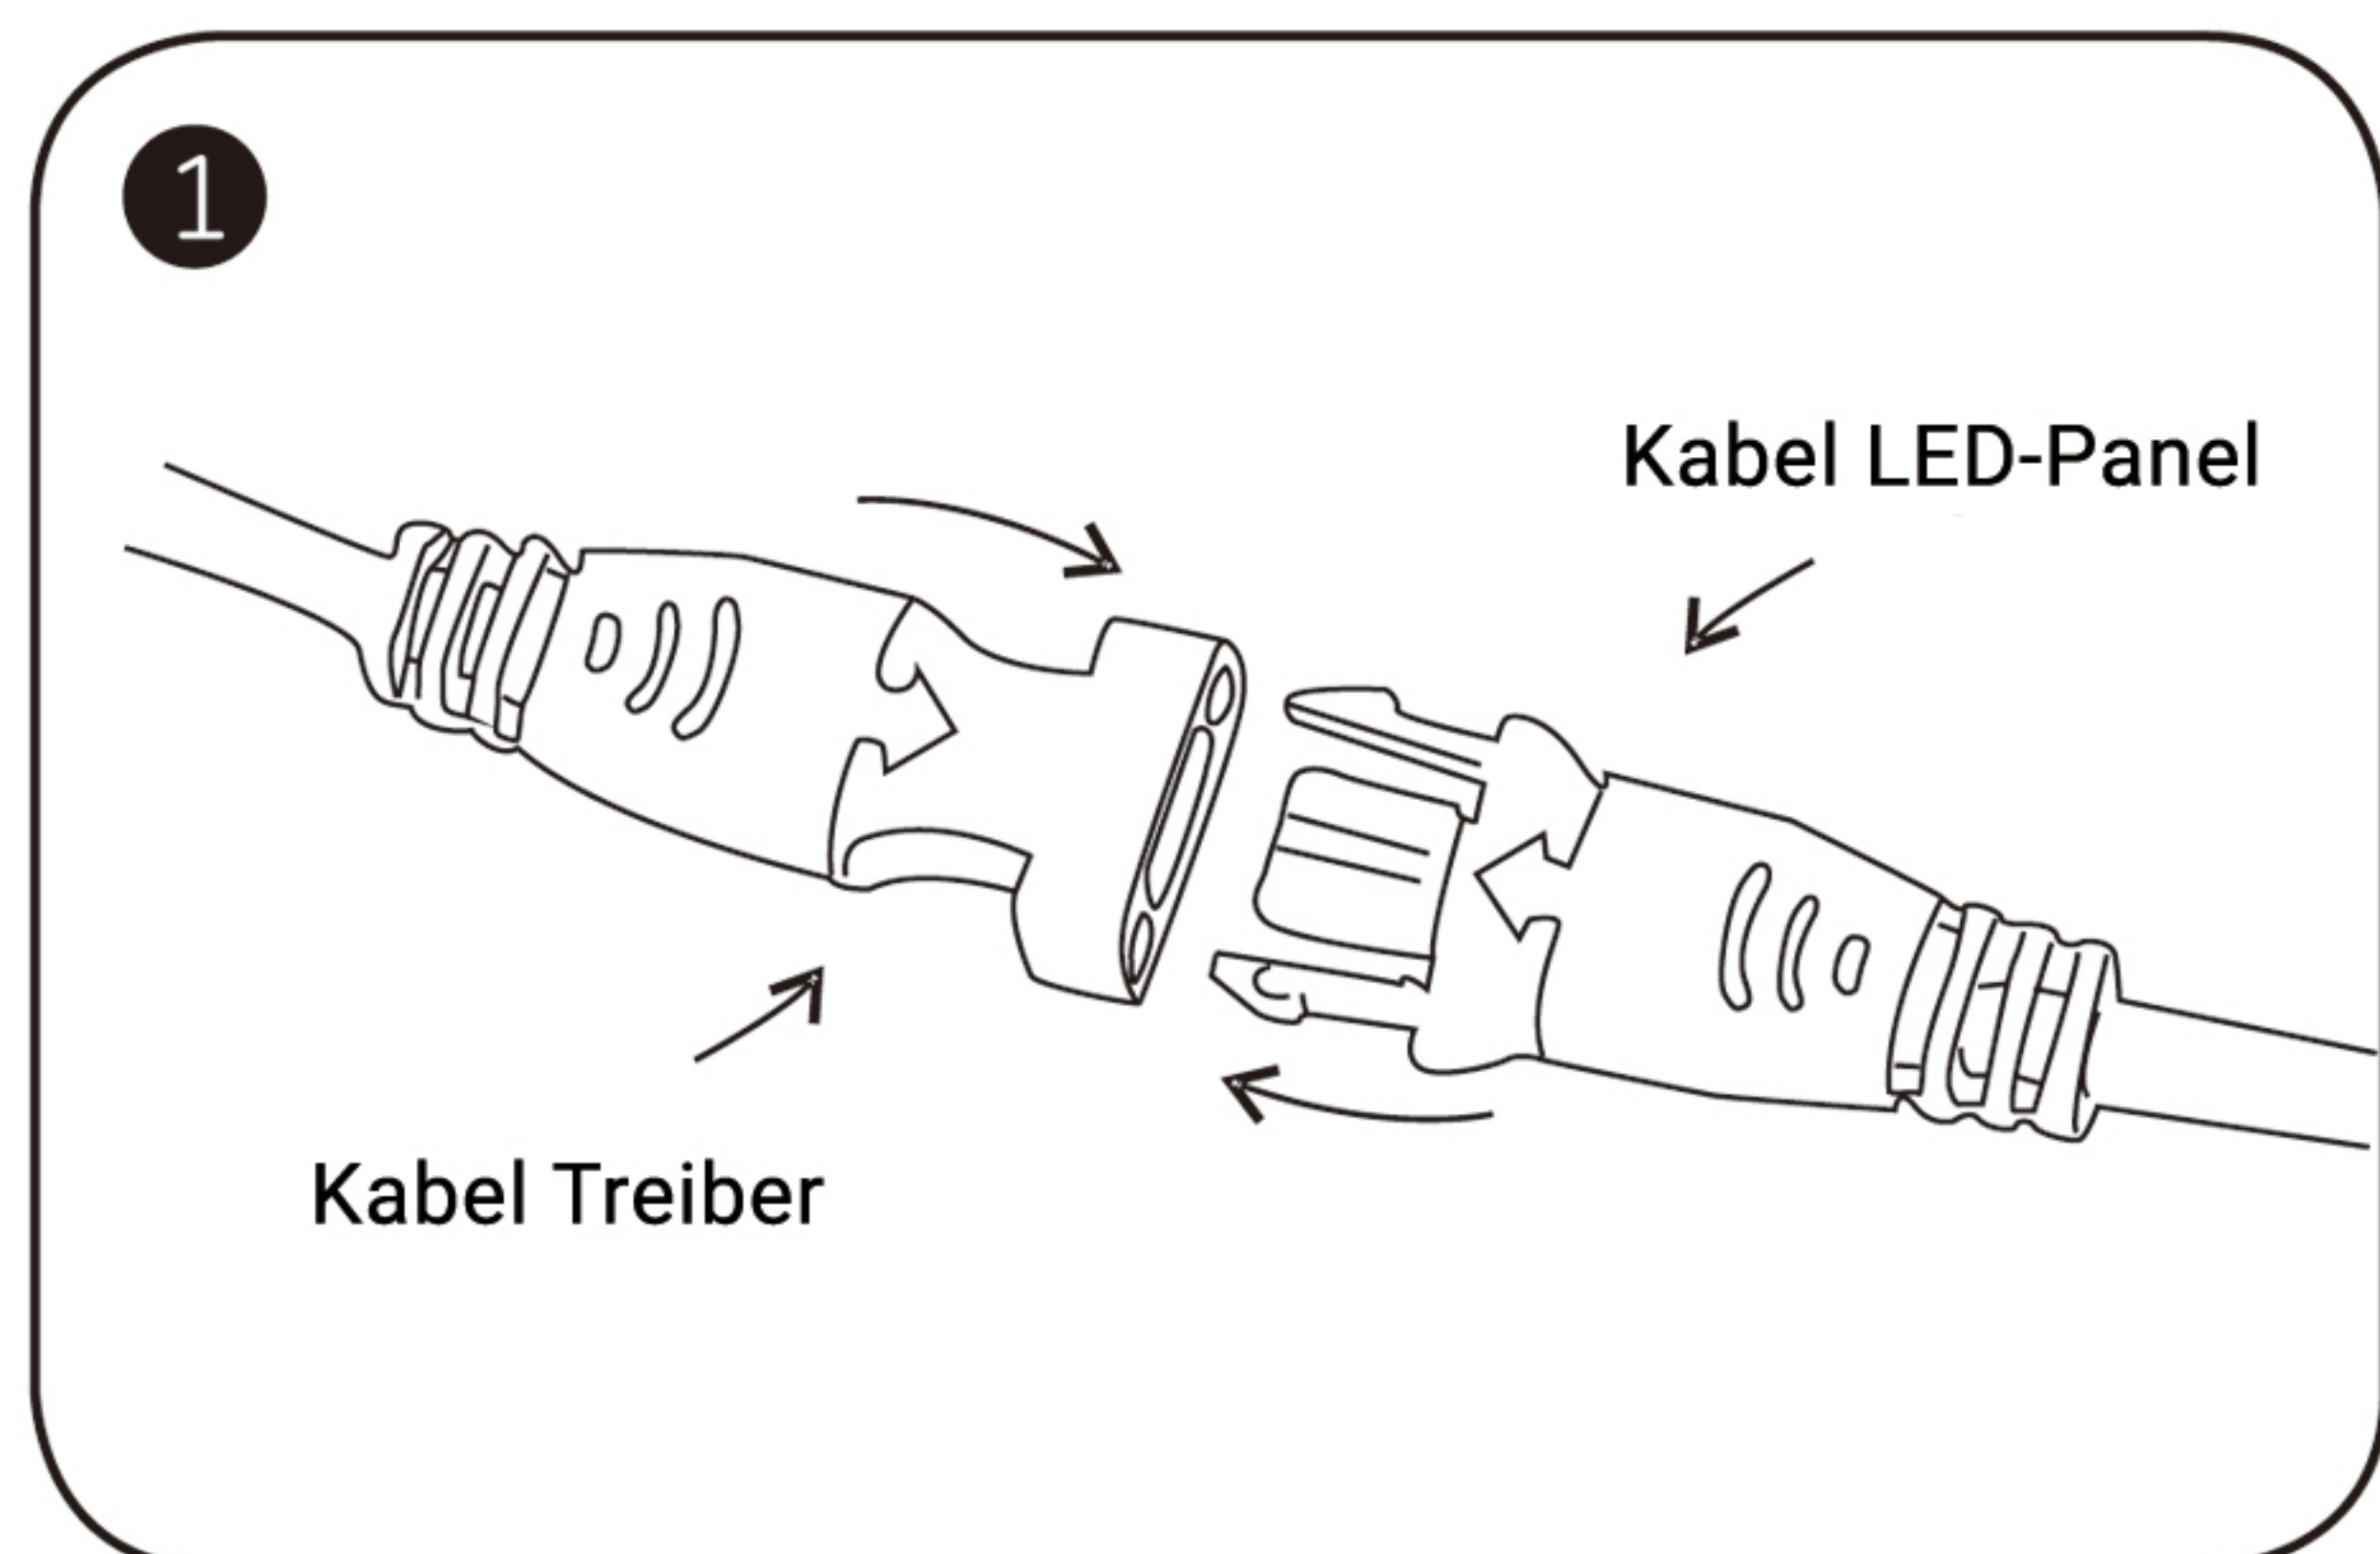

MODEL

LP620620
LP1200300

LED PANEL LEUCHTEN INSTALLATIONSANLEITUNG

EINBAU IN RASTERDECKE

SEILABHÄNGUNG

Teile	620620	1200300
	X 2	X 3
	X 2	X 3
	X 4	X 6
wire A 	X 2	X 3
wire B 	X 2	X 3
	X 1	

  Werkzeug- und Teileliste

WAND- UND DECKENMONTAGE

Teile	620620	1200300
Klammer A	X 4	X 6
Klammer B	X 4	X 6
Schraube	X 4	X 6
Nagel	X 4	X 6
Kleber	X 4	X 6
Nuss	X 4	X 6
Kabel	X 1	

Werkzeug- und Teilleiste

AUFBAURAHMENMONTAGE

Teile	620620	1200300
Rahmen A 	X 2	X 2
Rahmen B 	X 2	X 2
	X 8	X 8
	X 4	X 6