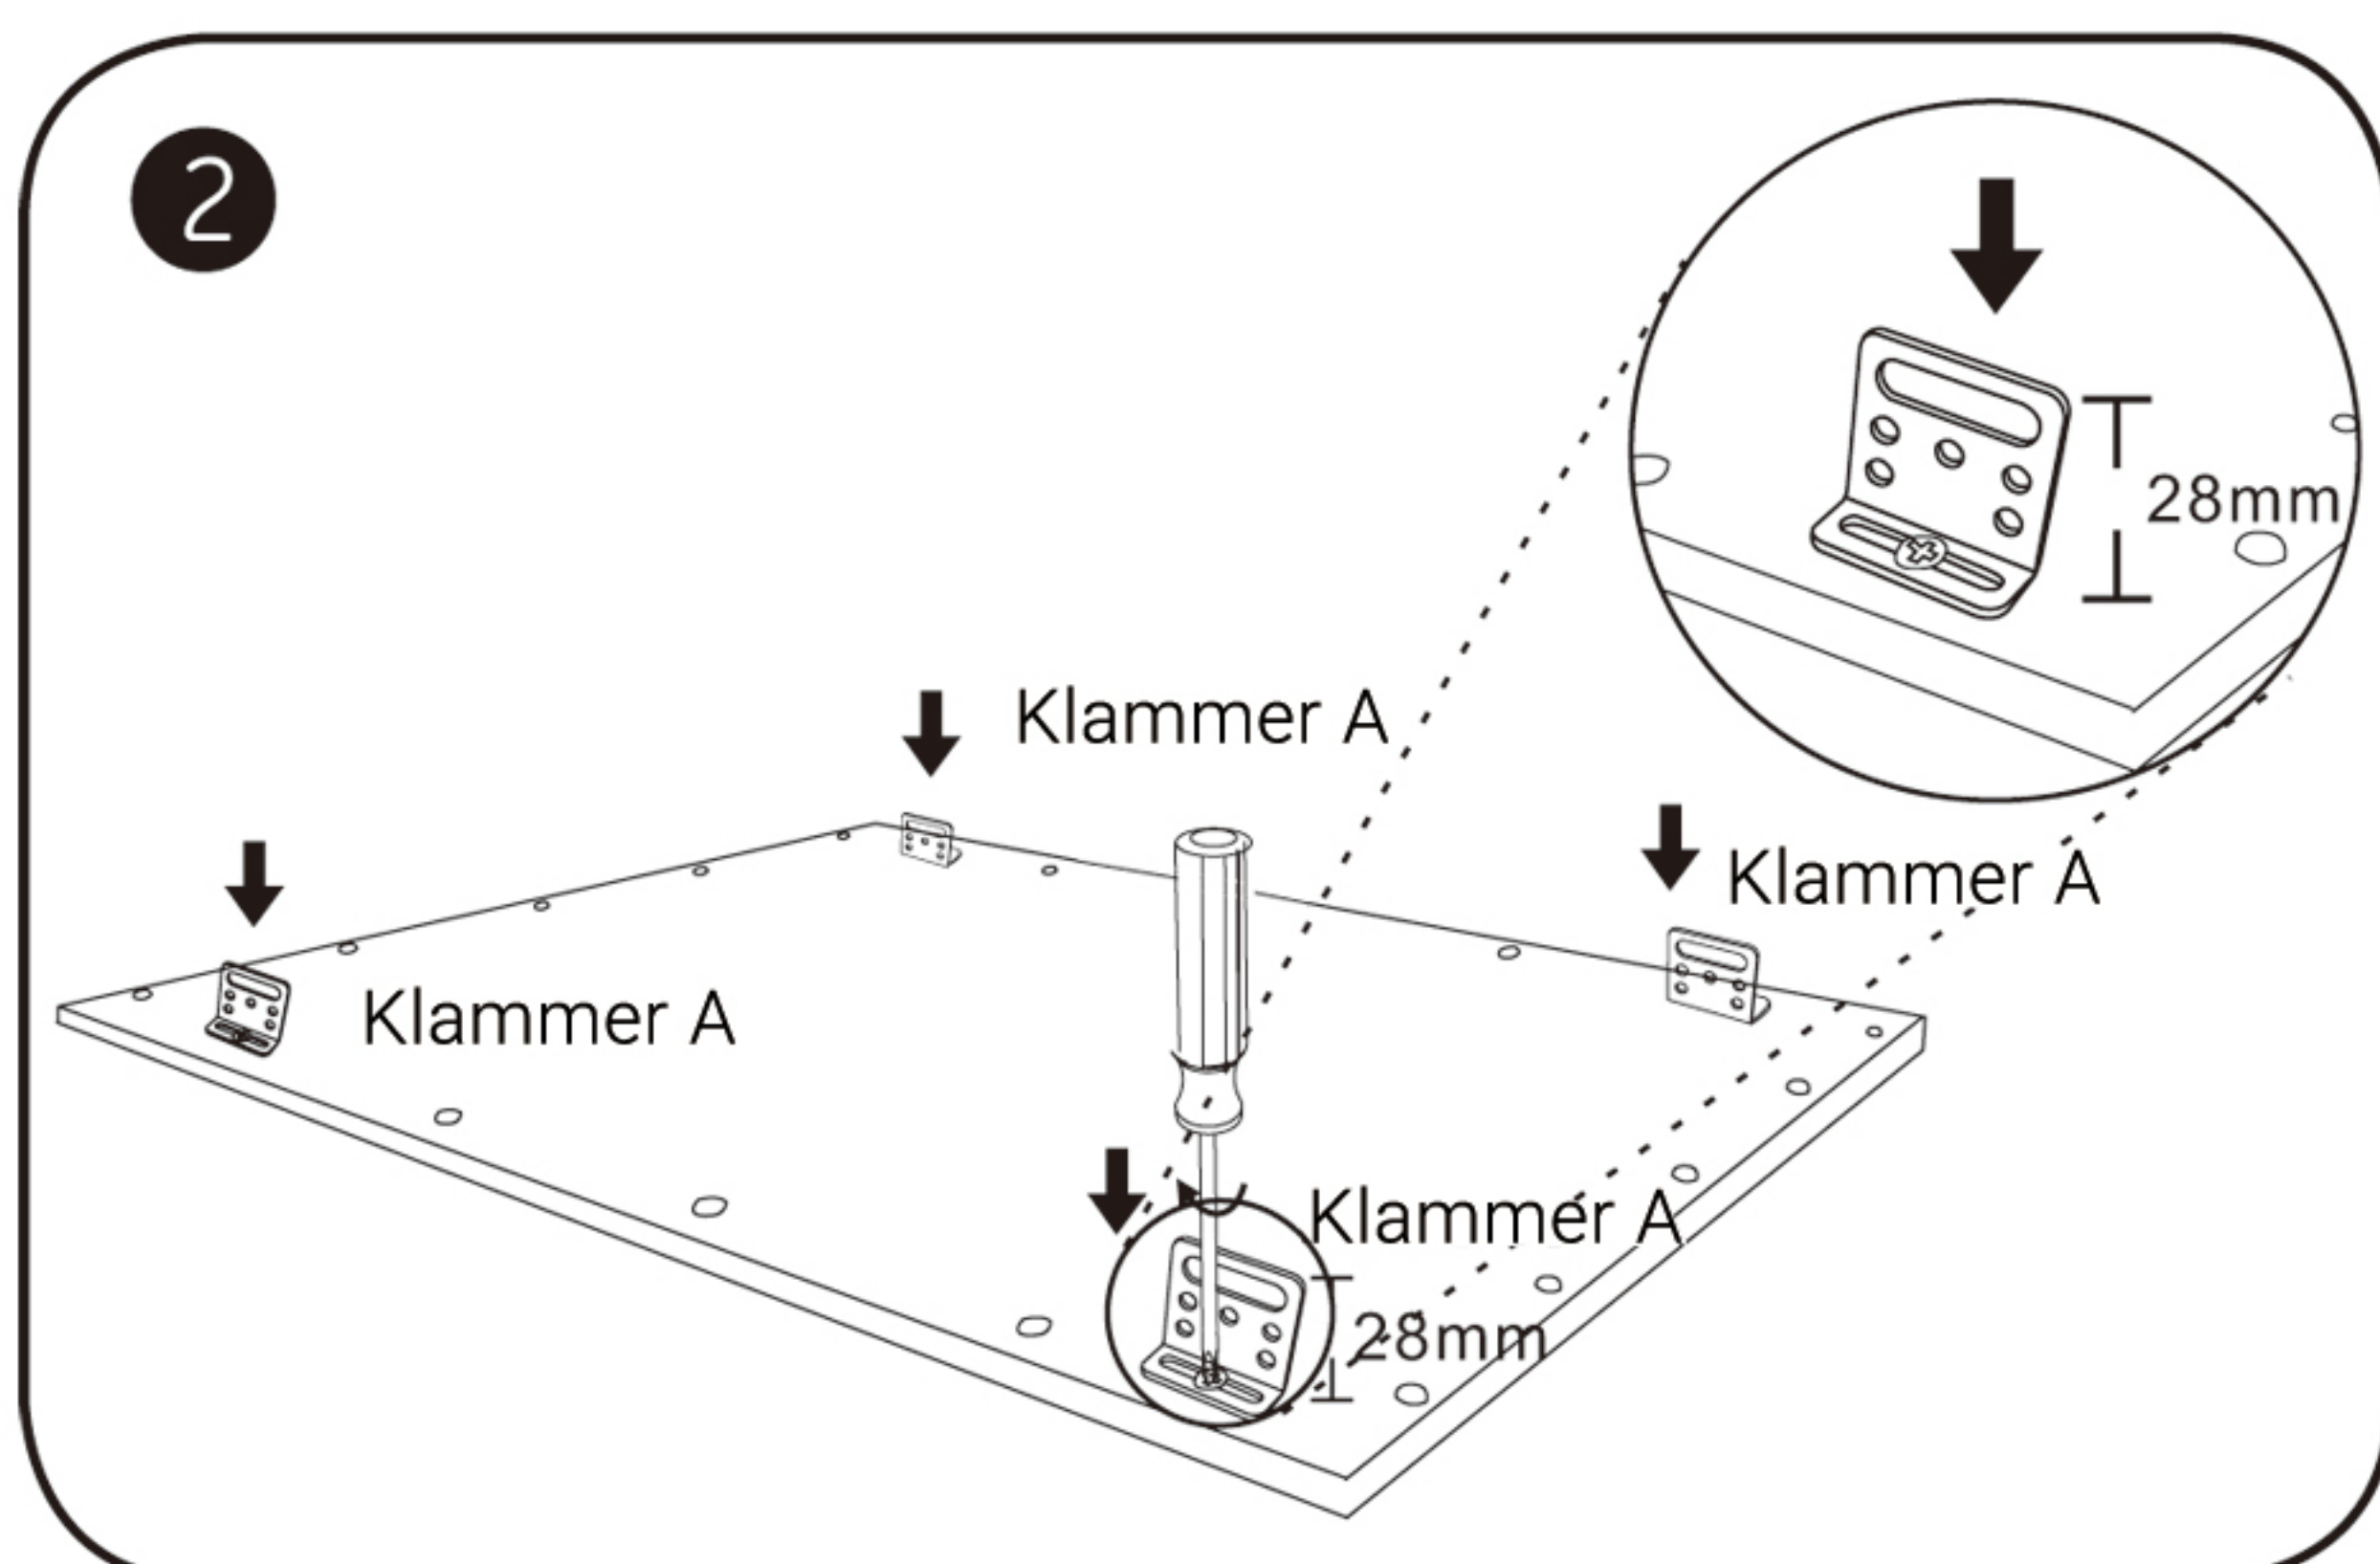

MODEL

LP620620
LP1200300

LED PANEL LEUCHTEN INSTALLATIONSANLEITUNG

EINBAU IN RASTERDECKE

SEILABHÄNGUNG

Teile	620620	1200300
	X 2	X 3
	X 2	X 3
	X 4	X 6
wire A 	X 2	X 3
wire B 	X 2	X 3
	X 1	

  Werkzeug- und Teileliste

WAND- UND DECKENMONTAGE

Teile	620620	1200300
Klammer A	X 4	X 6
Klammer B	X 4	X 6
Schraube	X 4	X 6
Nagel	X 4	X 6
Kleber	X 4	X 6
Nuss	X 4	X 6
Kabel	X 1	

Werkzeug- und Teilleiste

AUFBAURAHMENMONTAGE

Teile	620620	1200300
Rahmen A 	X 2	X 2
Rahmen B 	X 2	X 2
	X 8	X 8
	X 4	X 6

  Werkzeug- und Teileliste

DECKENEINBAU

Teile	620620	1200300
	X 4	X 6
	X 1	
	X 4	X 6

  Werkzeug- und Teileliste